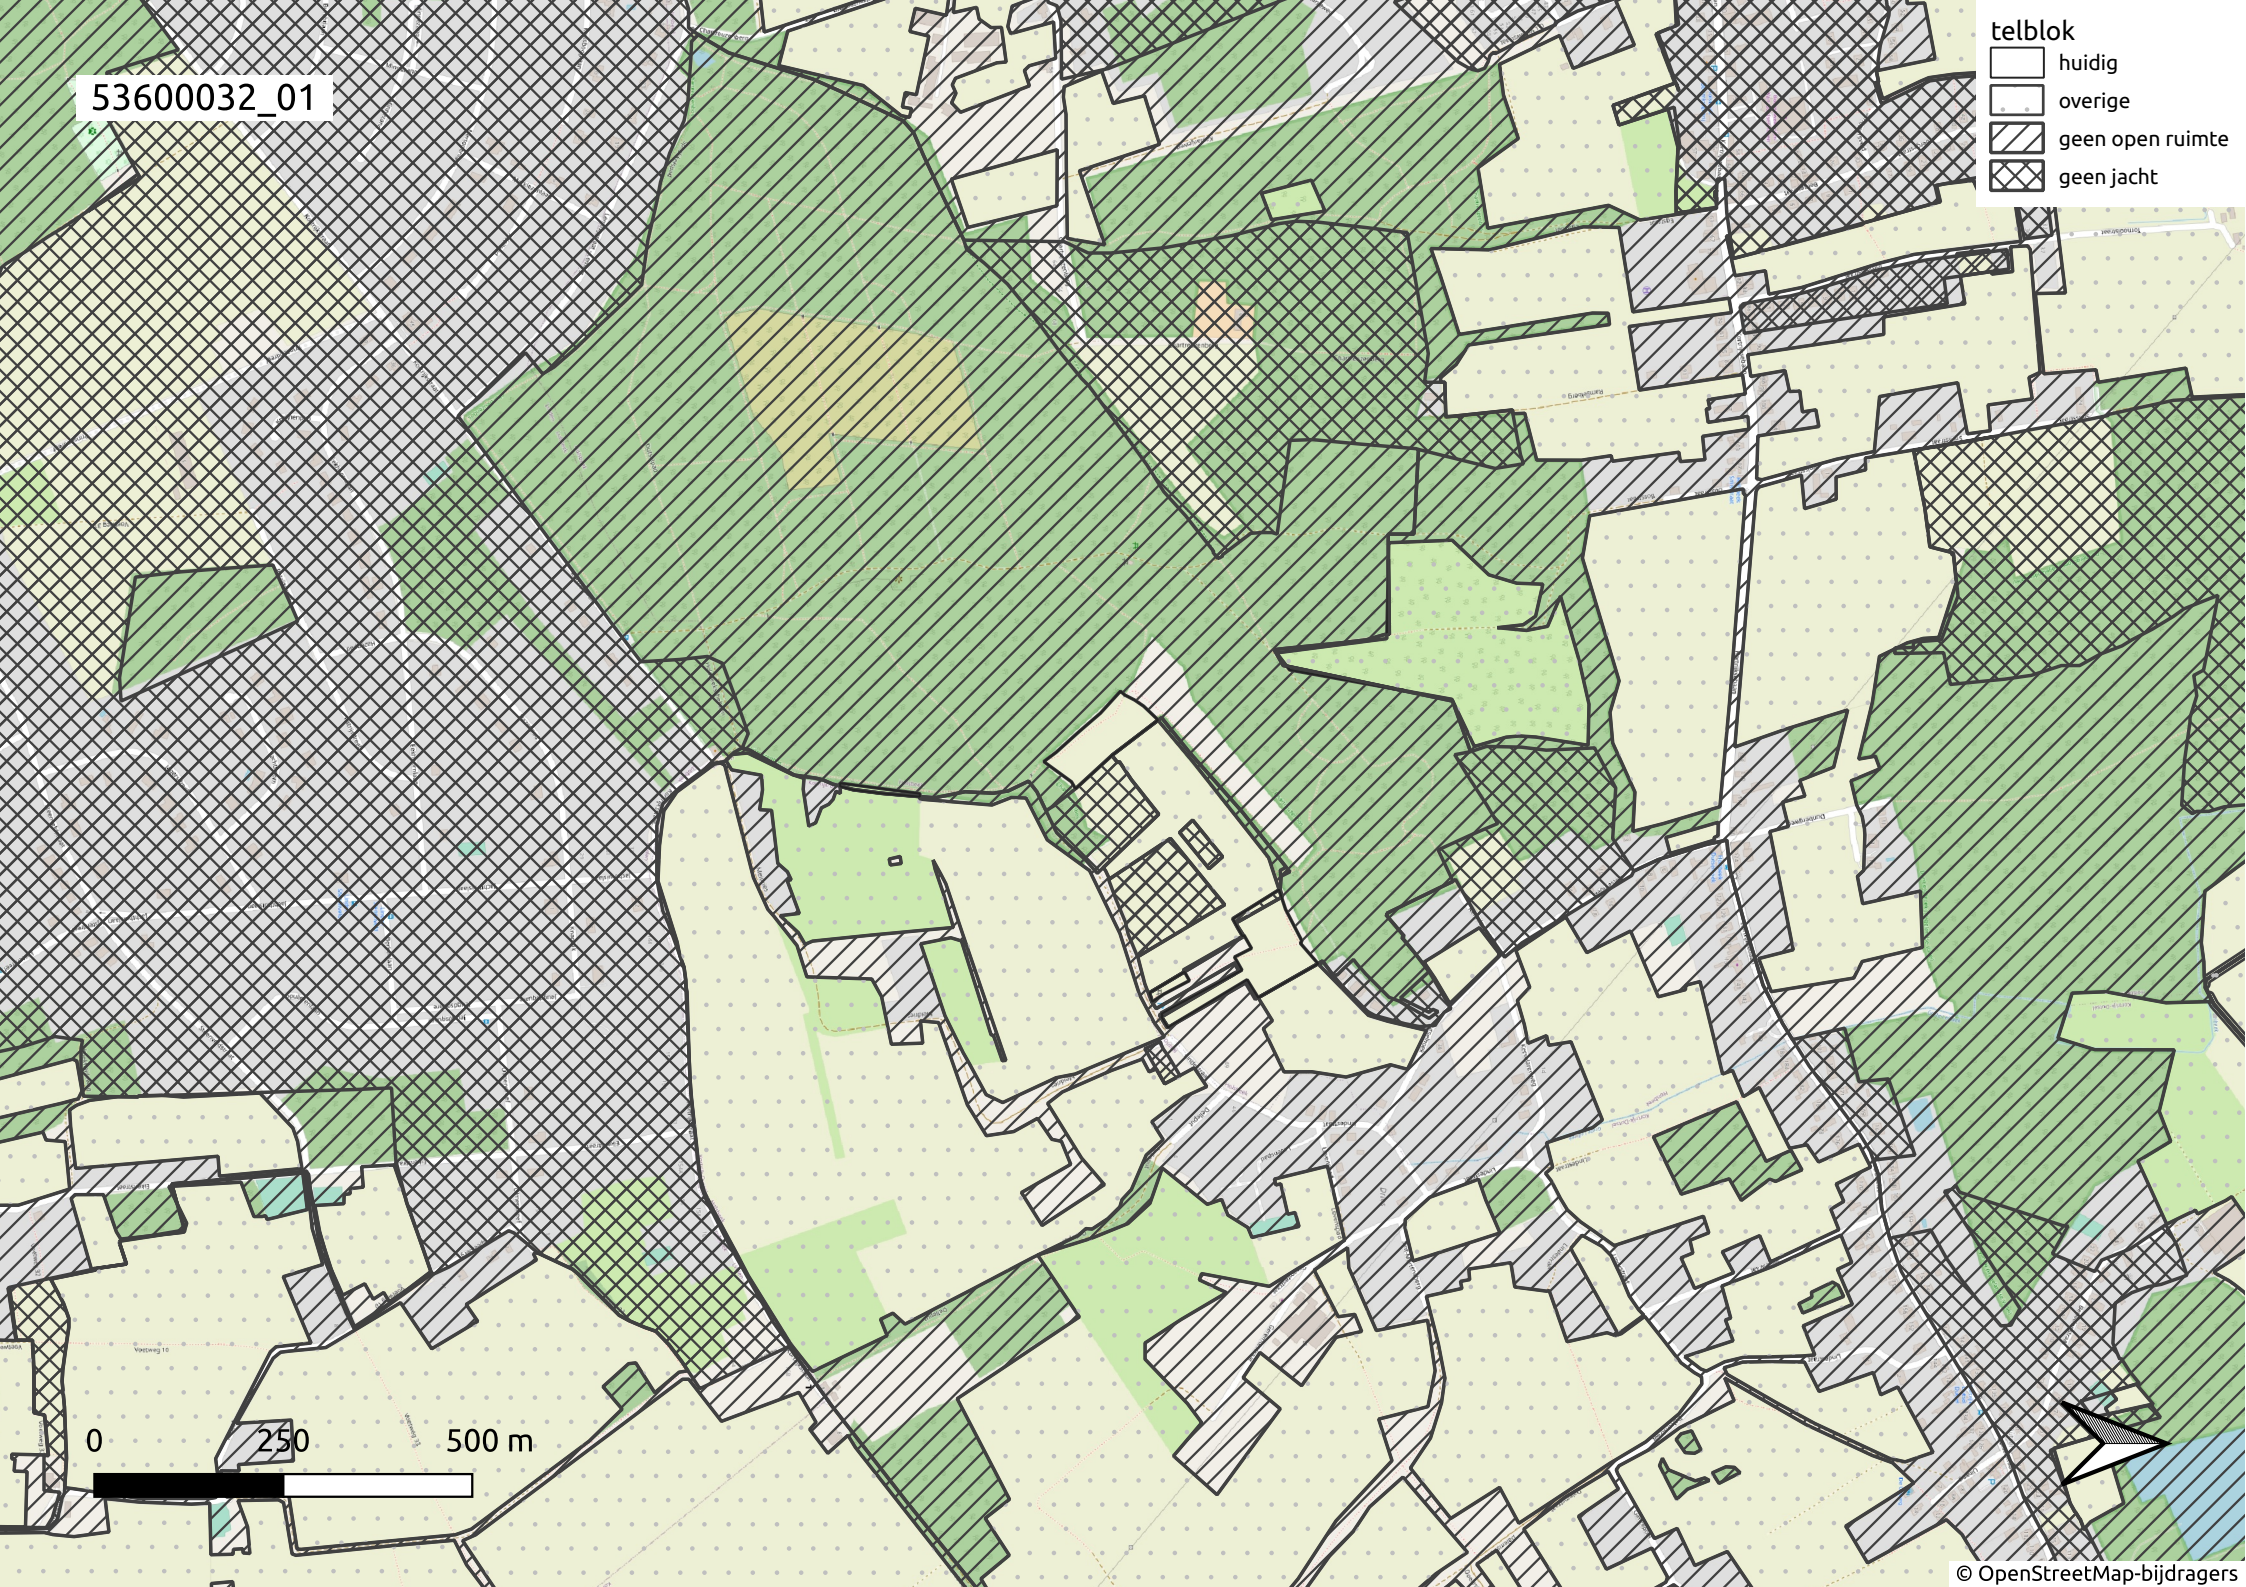

53600032_01

- telblok
- huidig
 - overige
 - ▨ geen open ruimte
 - ▩ geen jacht

0 250 500 m