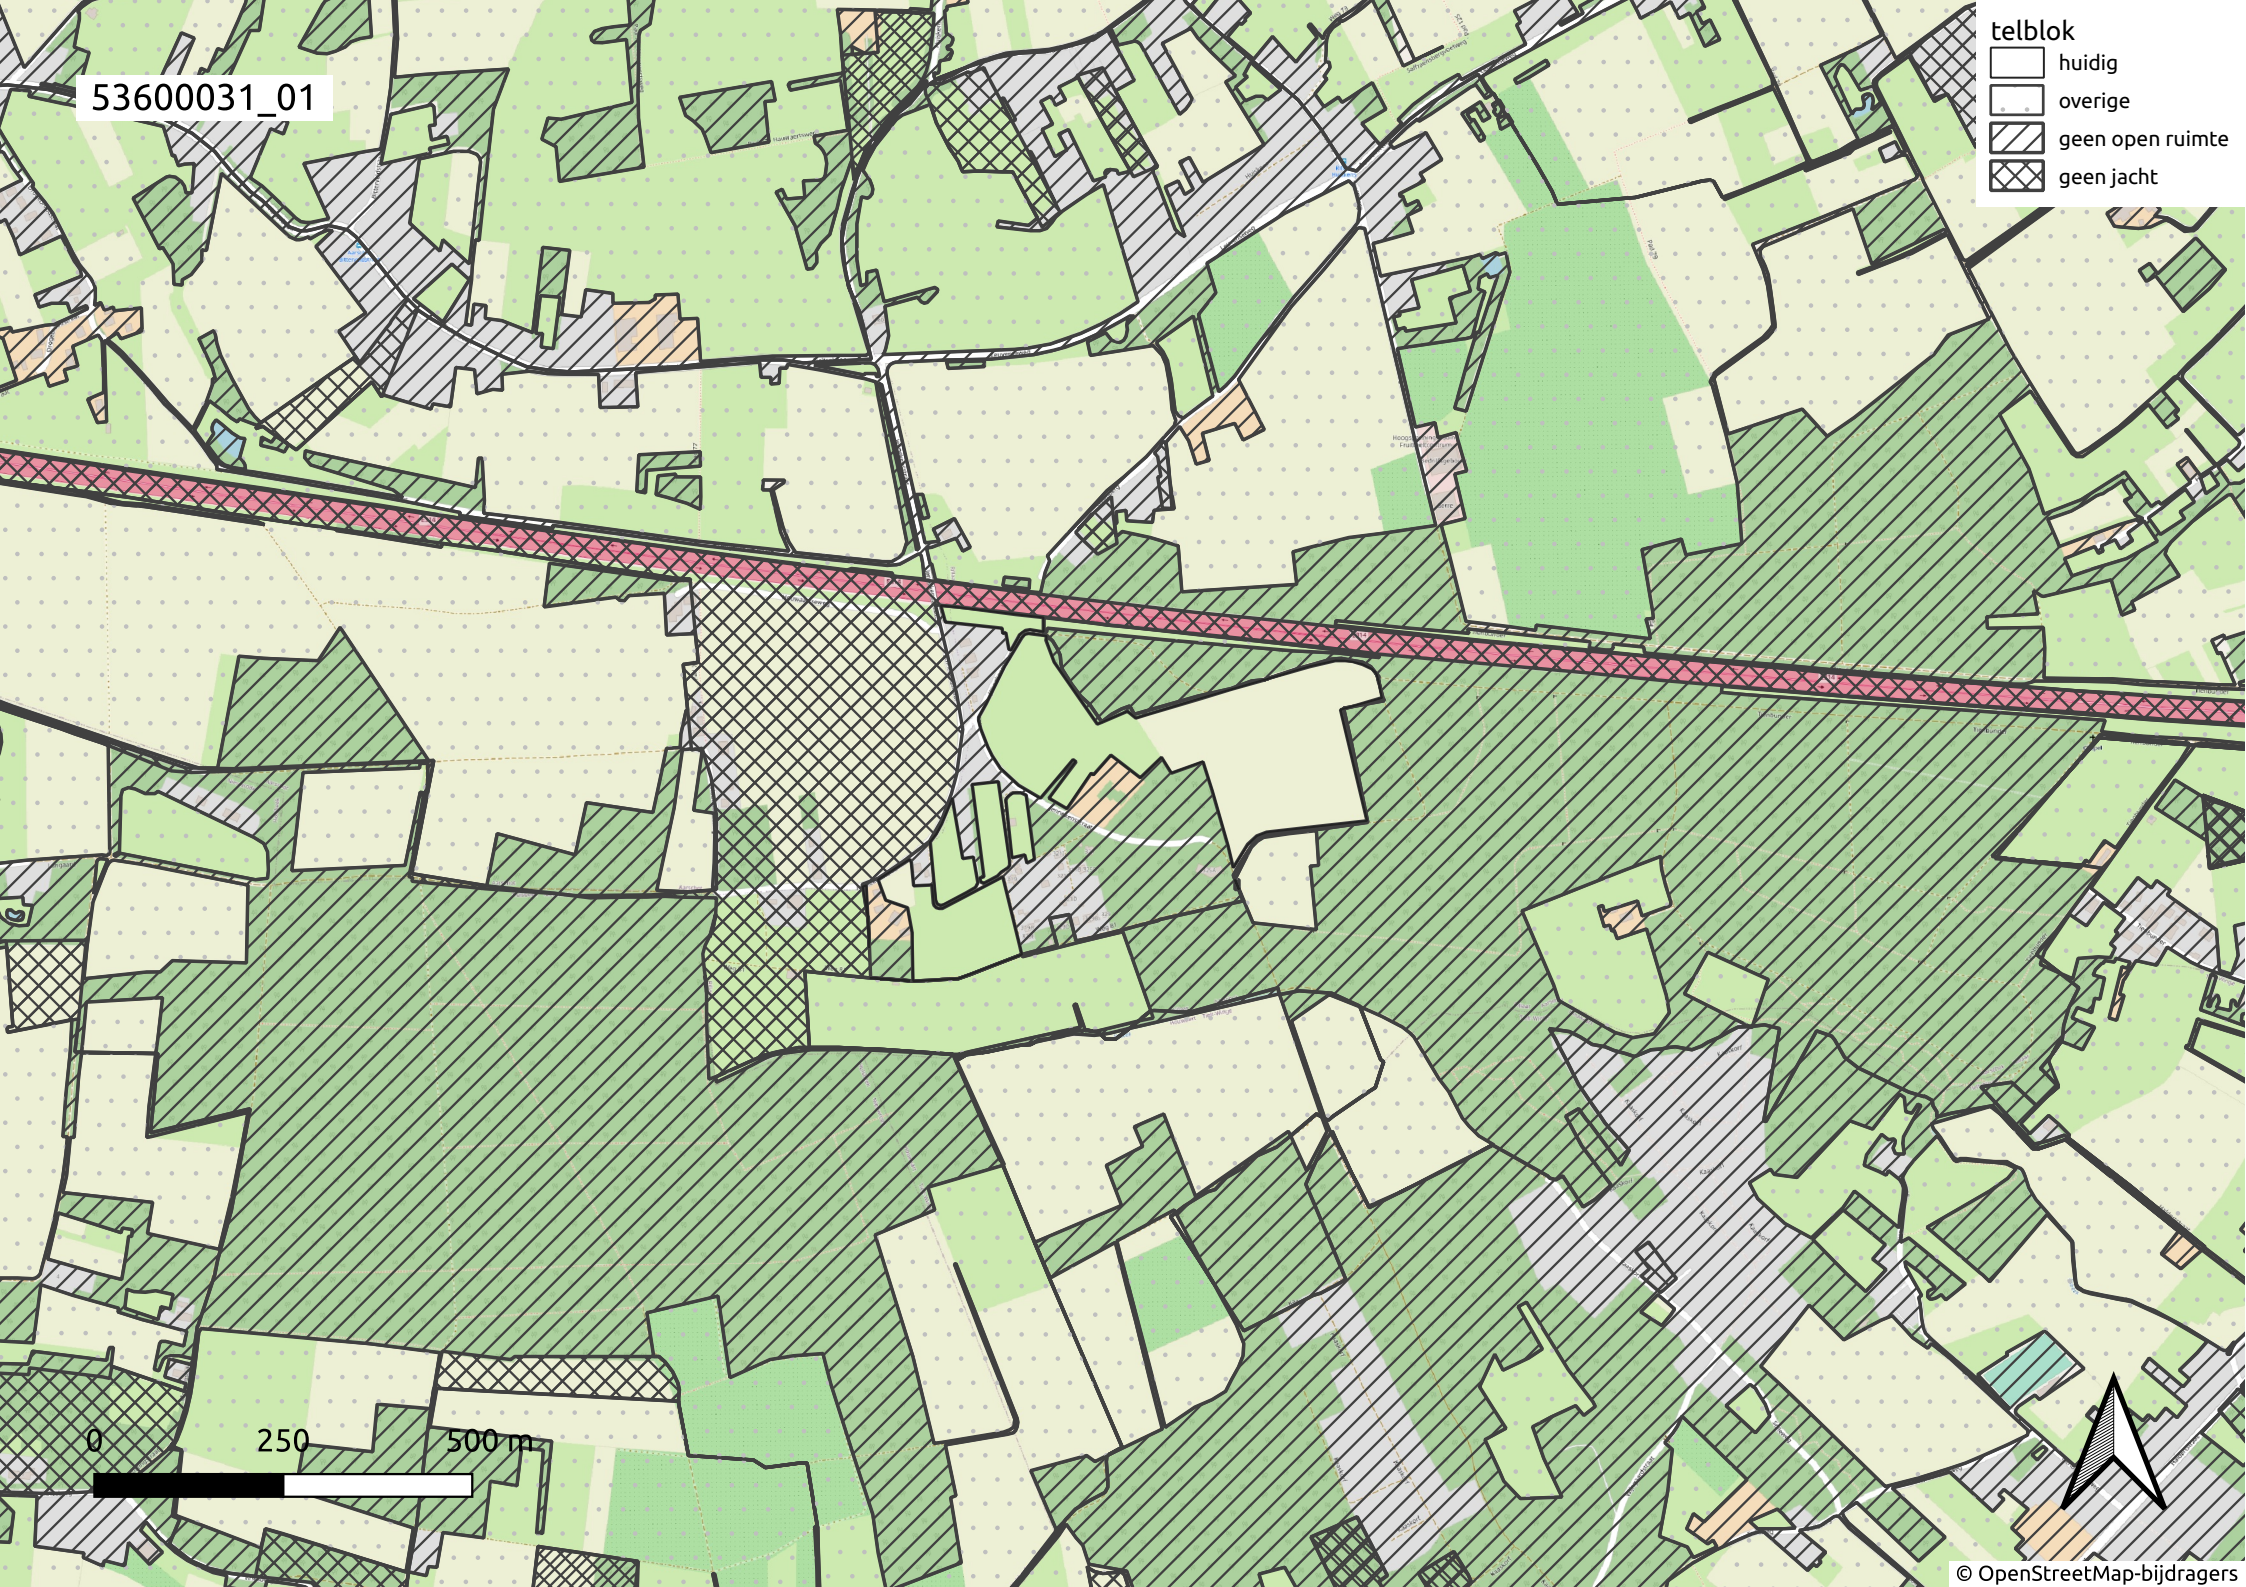

53600031_01

- telblok
- huidig
 - overige
 - geen open ruimte
 - geen jacht

0 250 500 m