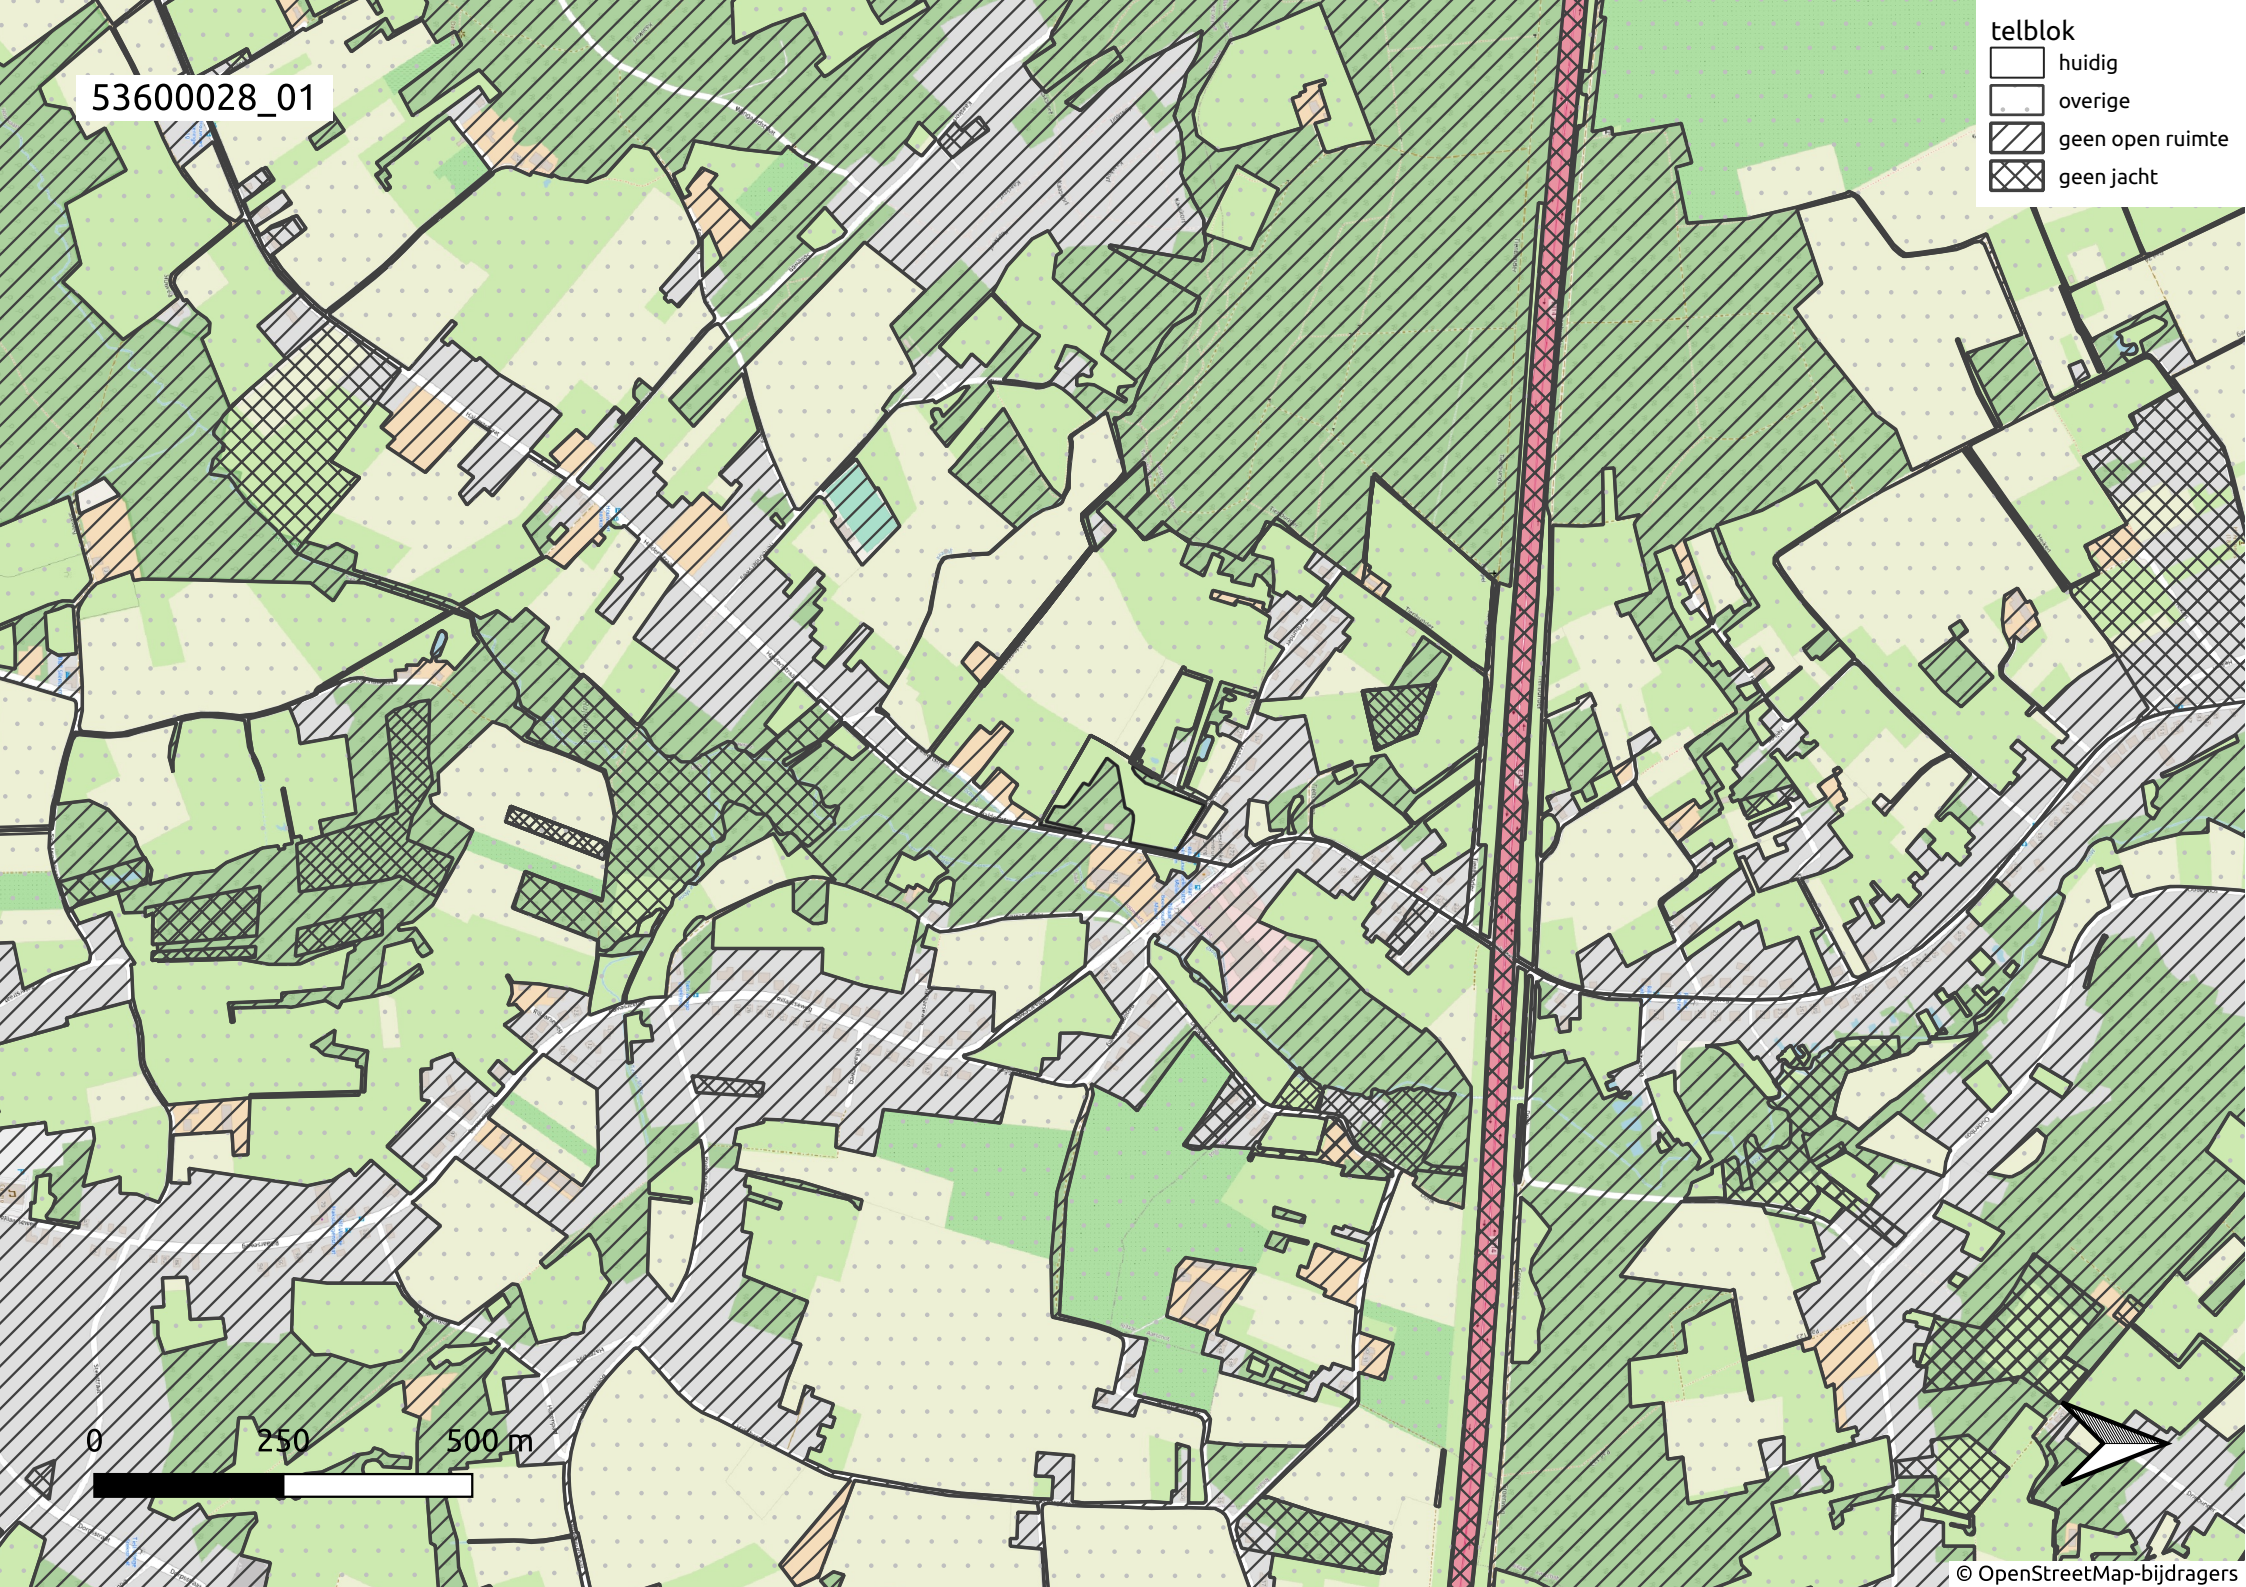

53600028_01

- telblok
- huidig
 - overige
 - geen open ruimte
 - geen jacht

0 250 500 m