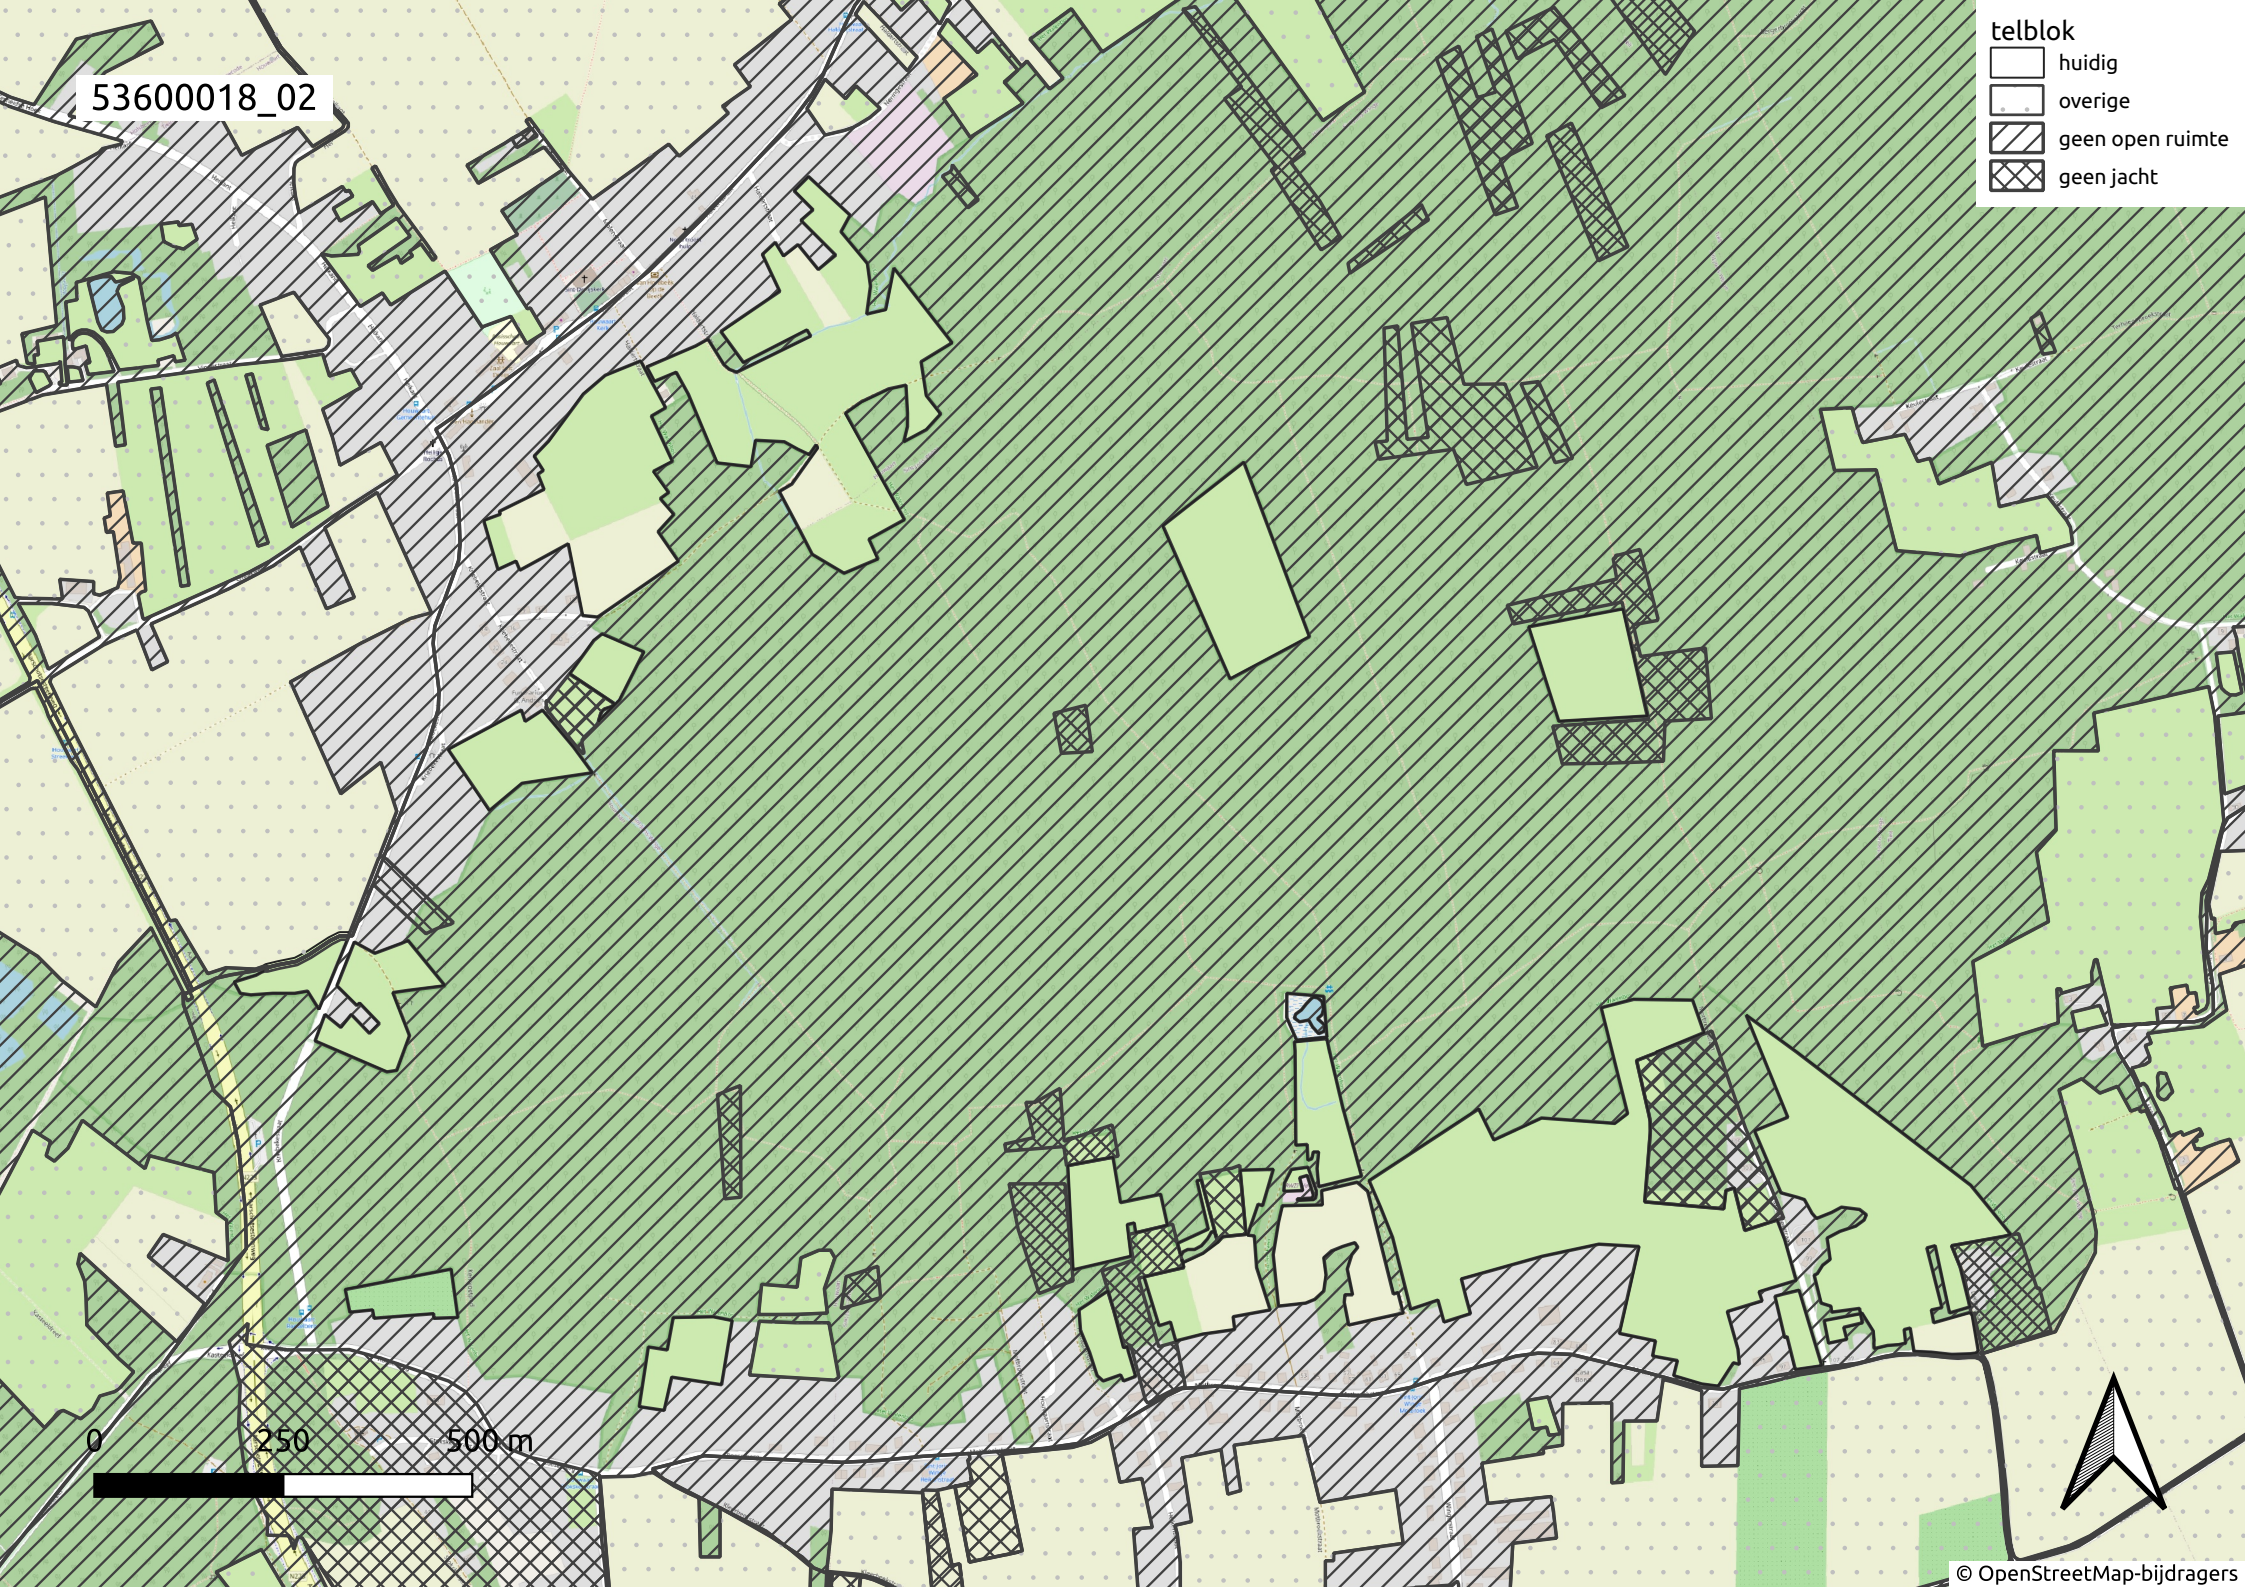

53600018\_01

- telblok
- huidig
  - overige
  - geen open ruimte
  - geen jacht

0 250 500 m

53600018\_02

telblok

-  huidig
-  overige
-  geen open ruimte
-  geen jacht

0 250 500 m

53600018\_03

- telblok
- ▭ huidig
  - ▭ overige
  - ▨ geen open ruimte
  - ▩ geen jacht

0 250 500 m

53600018\_04

- telblok
- huidig
  - overige
  - geen open ruimte
  - geen jacht

53600018\_05

- telblok
- huidig
  - overige
  - geen open ruimte
  - geen jacht

0 250 500 m

53600018\_06

- telblok
- huidig
  - overige
  - geen open ruimte
  - geen jacht

0 250 500 m