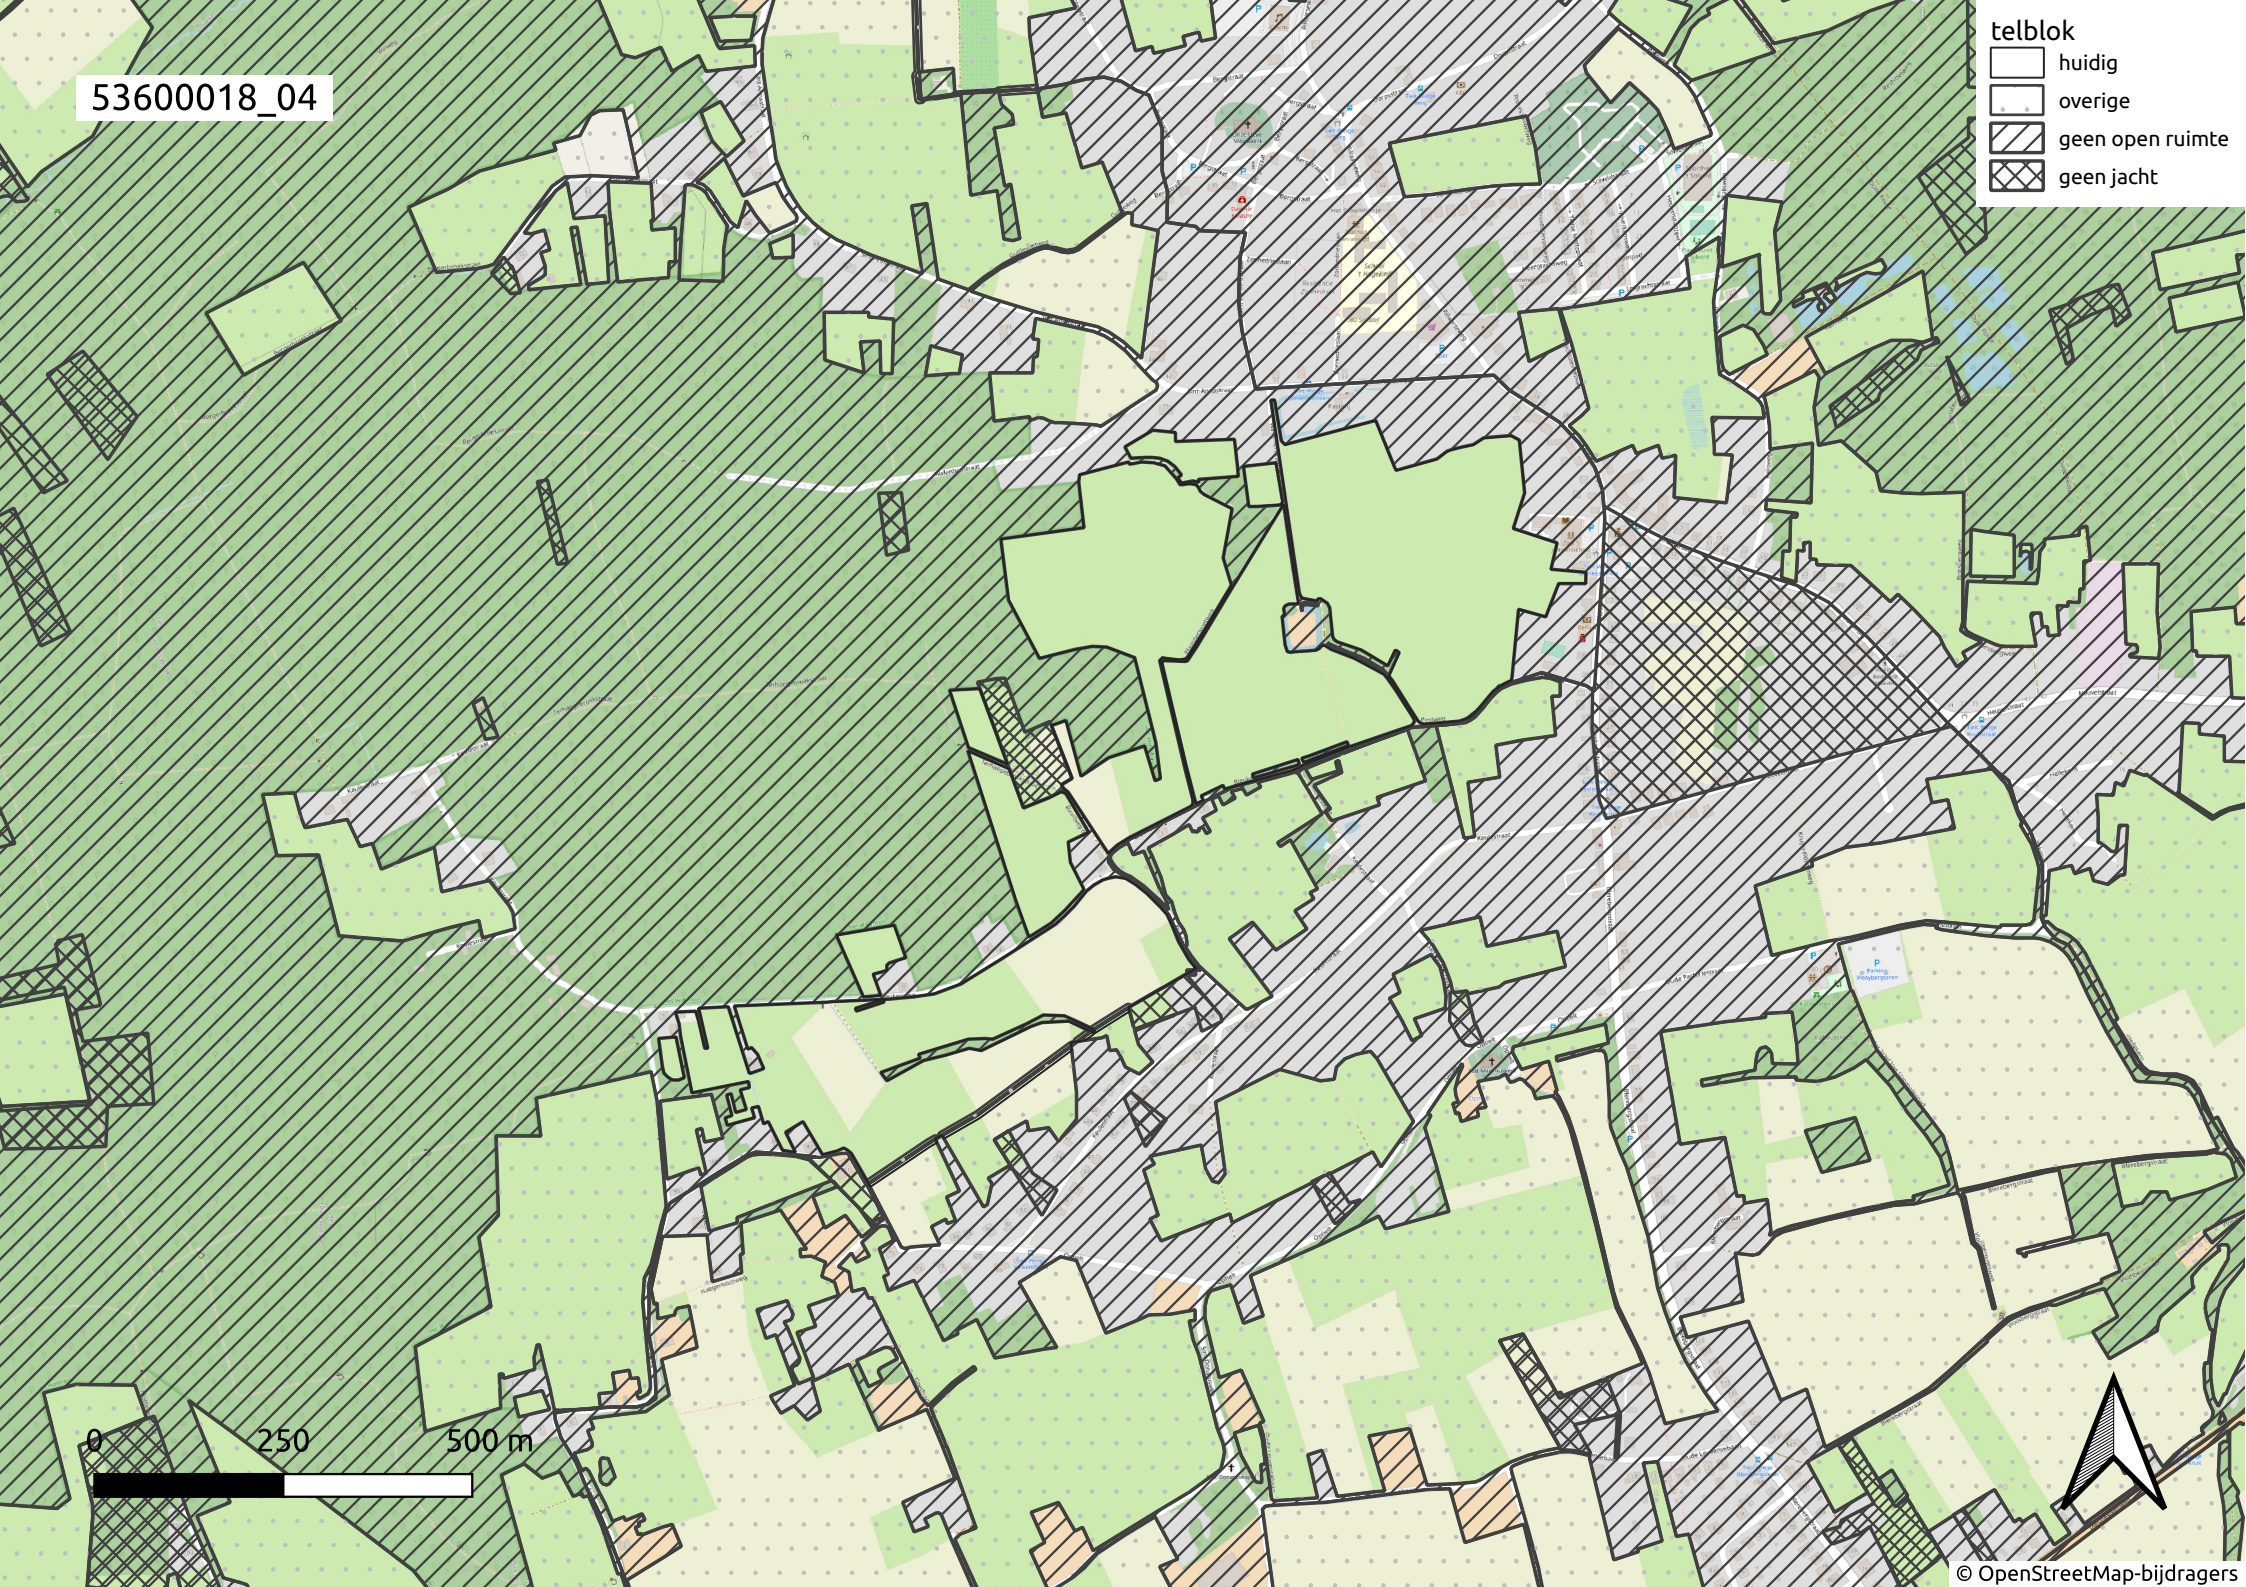

53600018\_01

- telblok
- huidig
  - overige
  - geen open ruimte
  - geen jacht

0 250 500 m

53600018\_02

telblok

-  huidig
-  overige
-  geen open ruimte
-  geen jacht

0 250 500 m

53600018\_03

- telblok
- ▭ huidig
  - ▭ overige
  - ▨ geen open ruimte
  - ▩ geen jacht

0 250 500 m

53600018\_04

- telblok
- huidig
  - overige
  - geen open ruimte
  - geen jacht

53600018\_05

- telblok
- huidig
  - overige
  - geen open ruimte
  - geen jacht

0 250 500 m

53600018\_06

- telblok
- huidig
  - overige
  - geen open ruimte
  - geen jacht

0 250 500 m