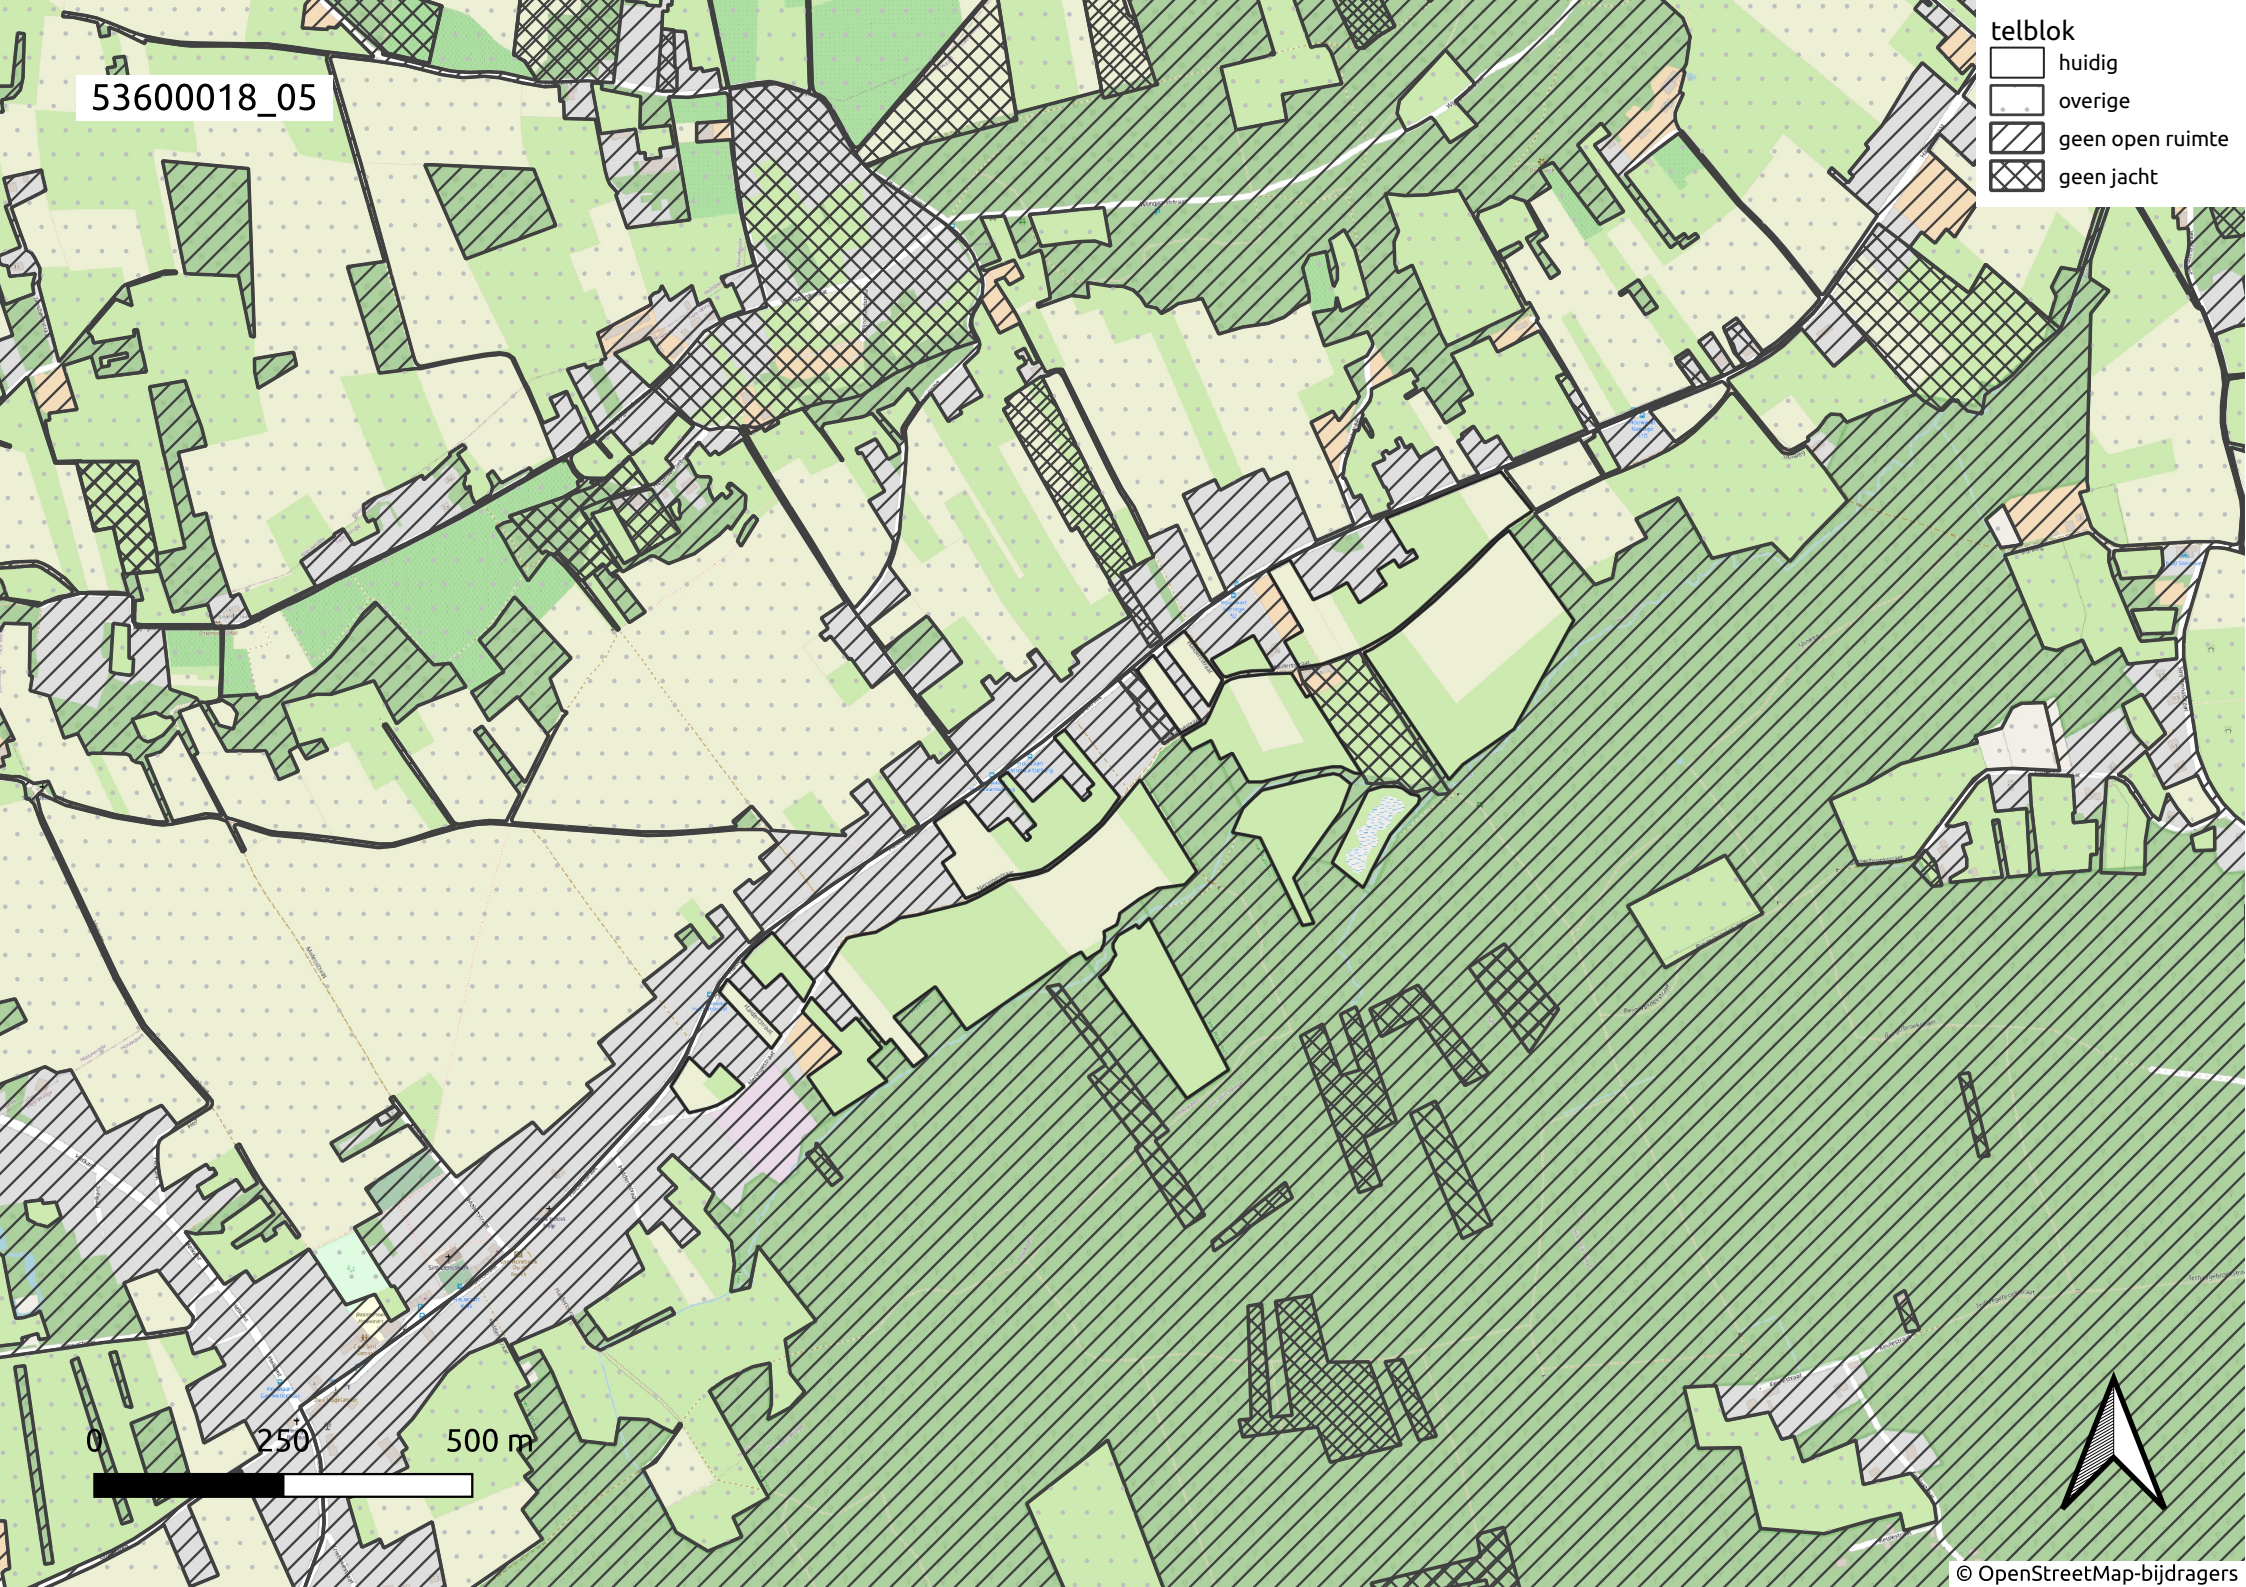

- telblok
- ▭ huidig
  - ▭ overige
  - ▨ geen open ruimte
  - ▩ geen jacht

0 250 500 m

53600018\_04

- telblok
- huidig
  - overige
  - geen open ruimte
  - geen jacht

53600018\_05

- telblok
- huidig
  - overige
  - geen open ruimte
  - geen jacht

0 250 500 m

53600018\_06

- telblok
- huidig
  - overige
  - geen open ruimte
  - geen jacht

0 250 500 m