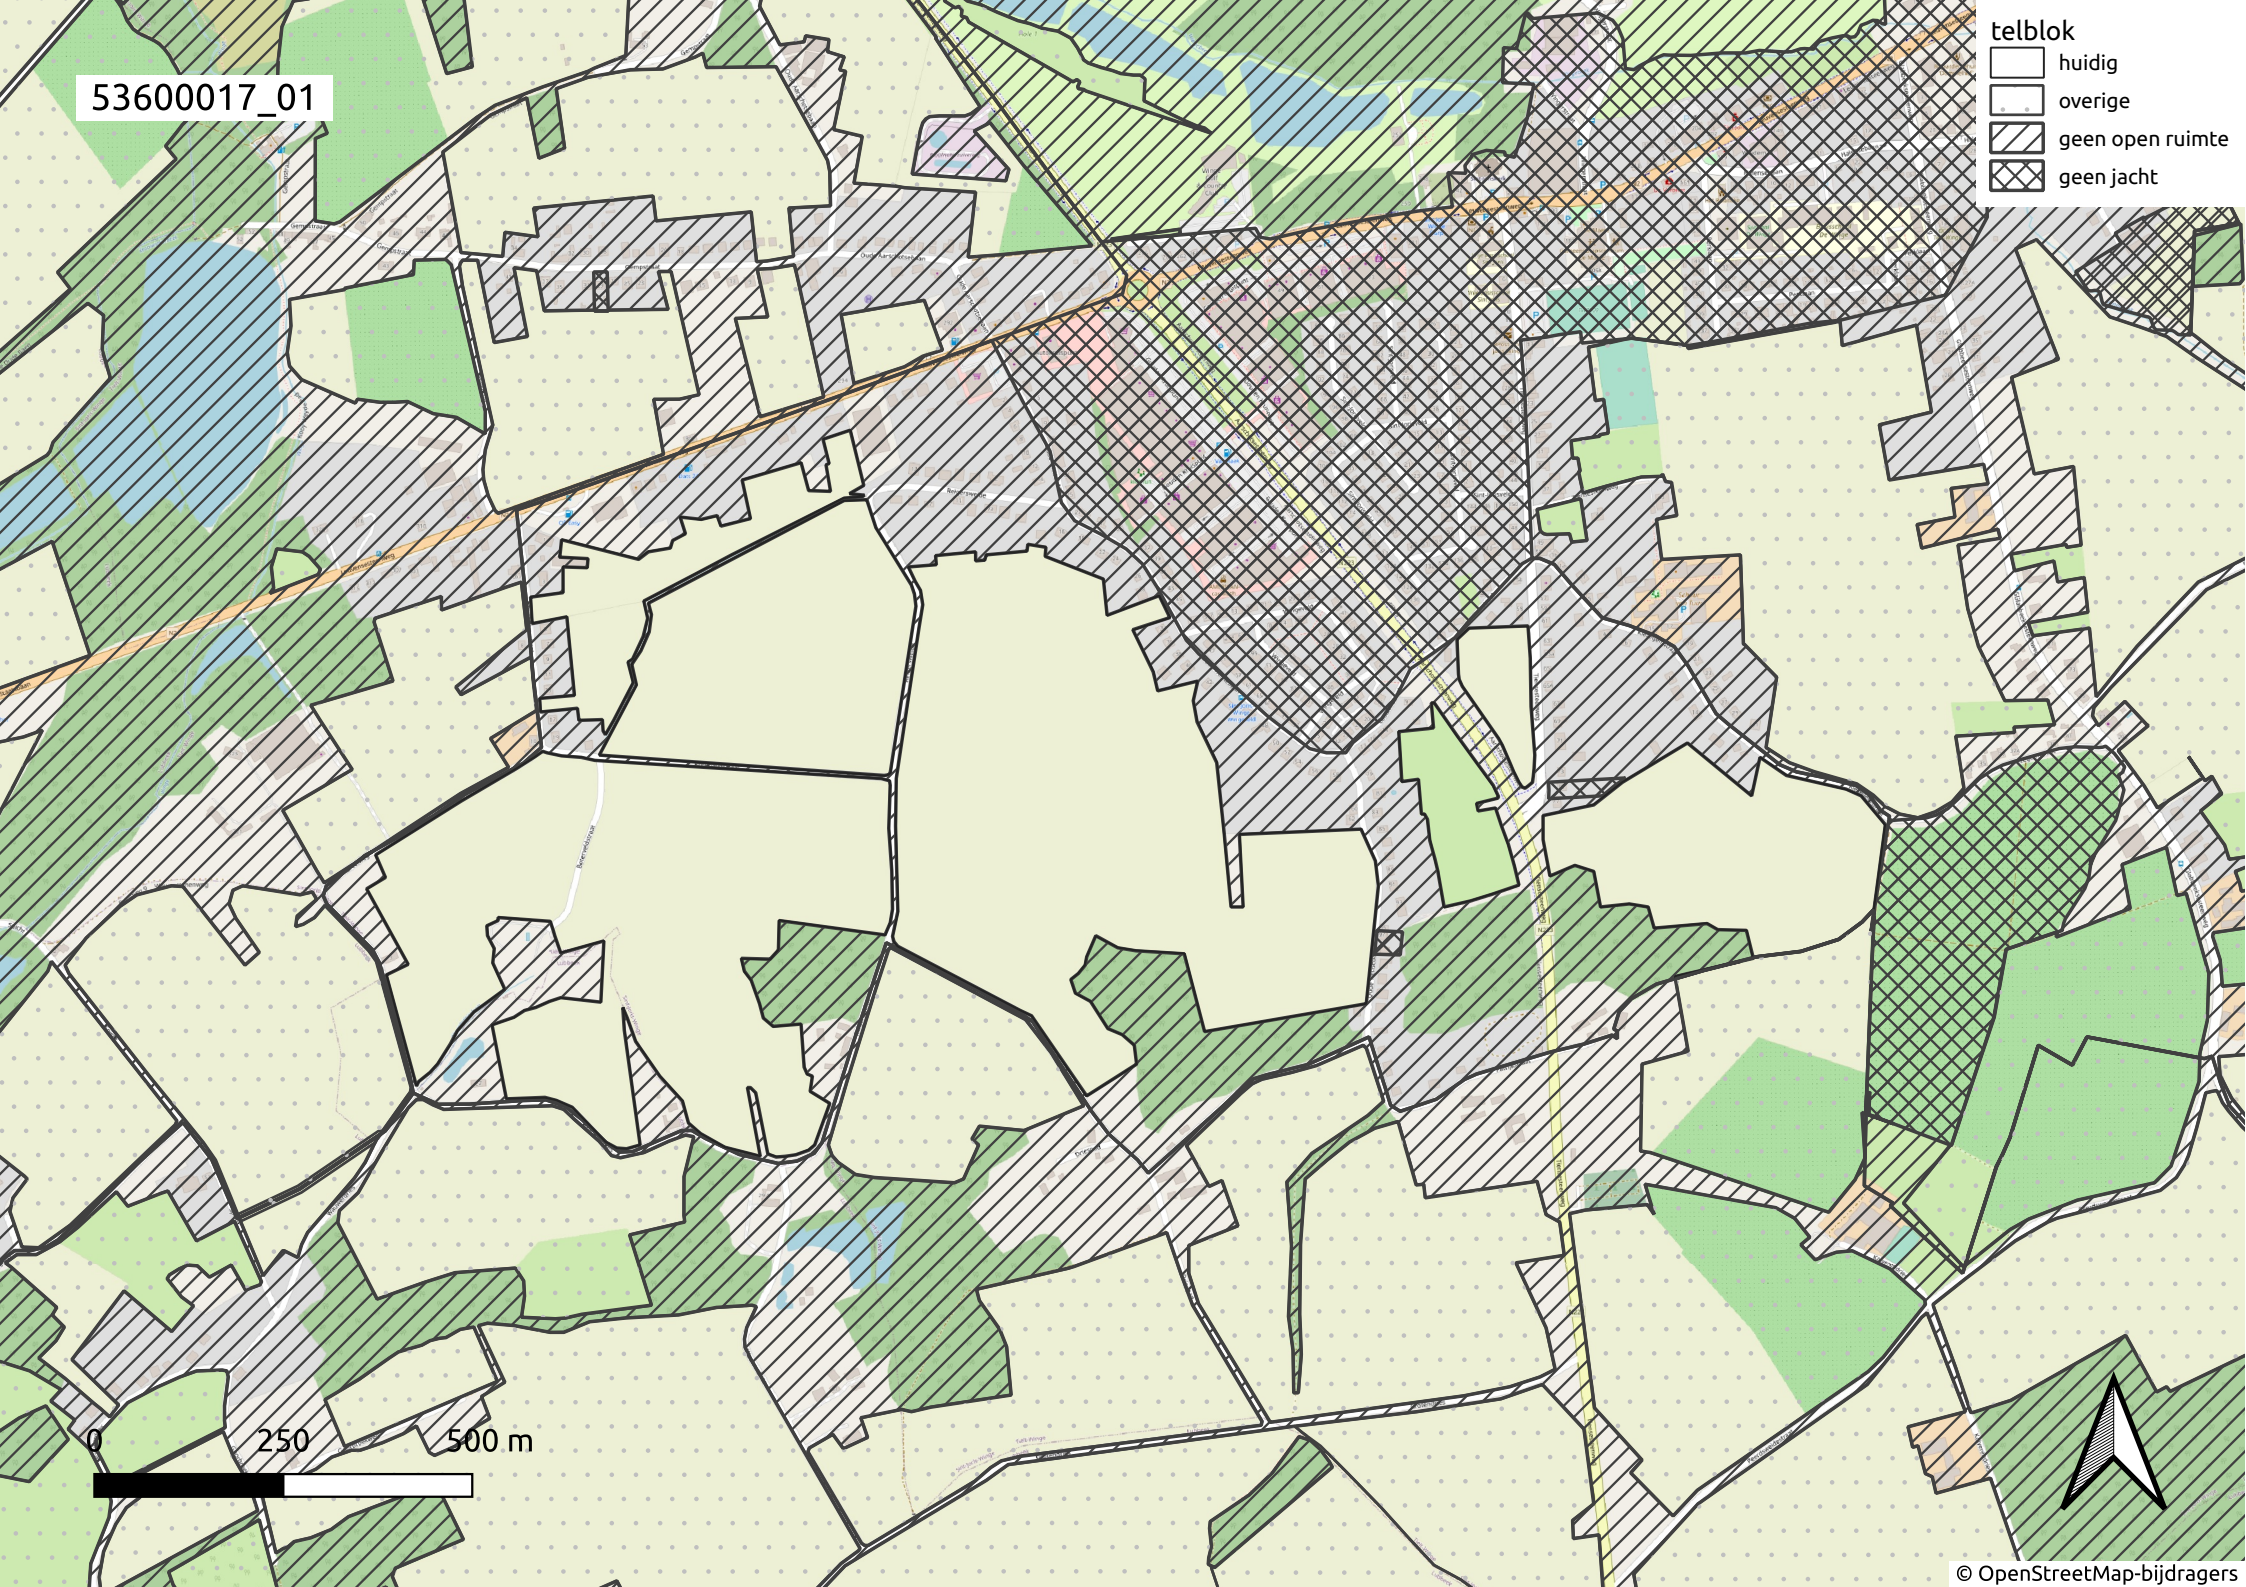

53600017\_01

- telblok
- huidig
  - overige
  - geen open ruimte
  - geen jacht

0 250 500 m