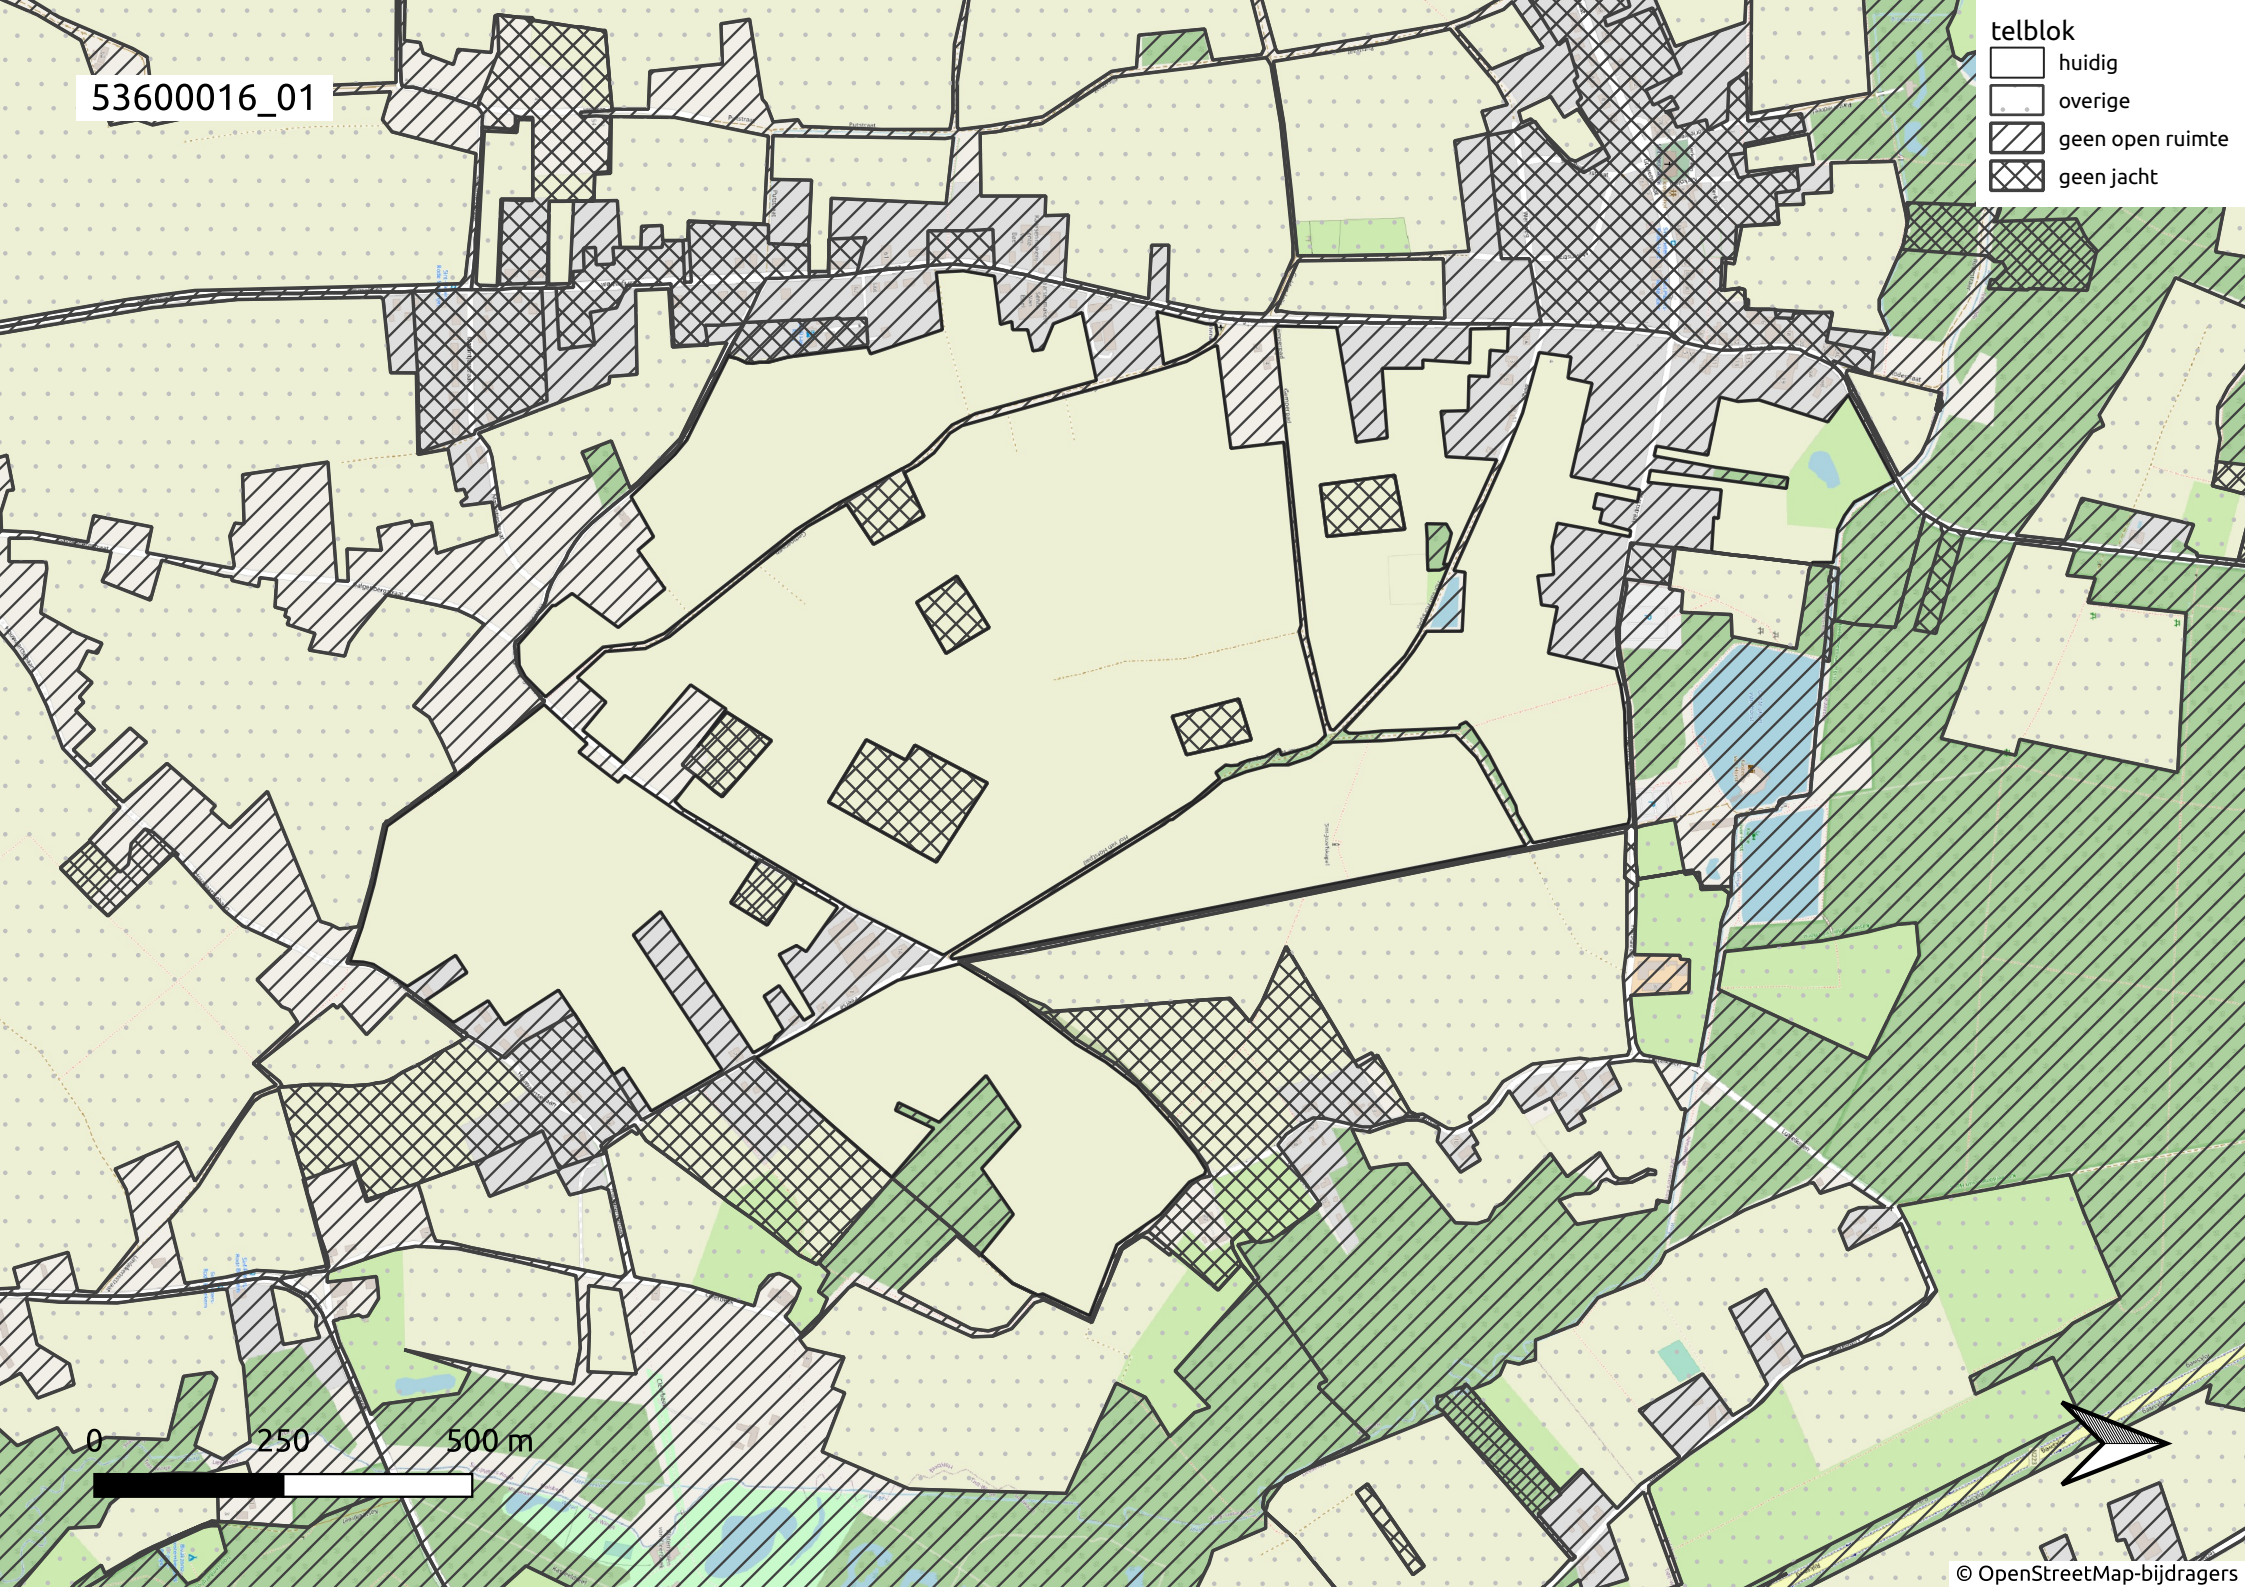

53600016_01

- telblok
- huidig
 - overige
 - geen open ruimte
 - geen jacht

0 250 500 m