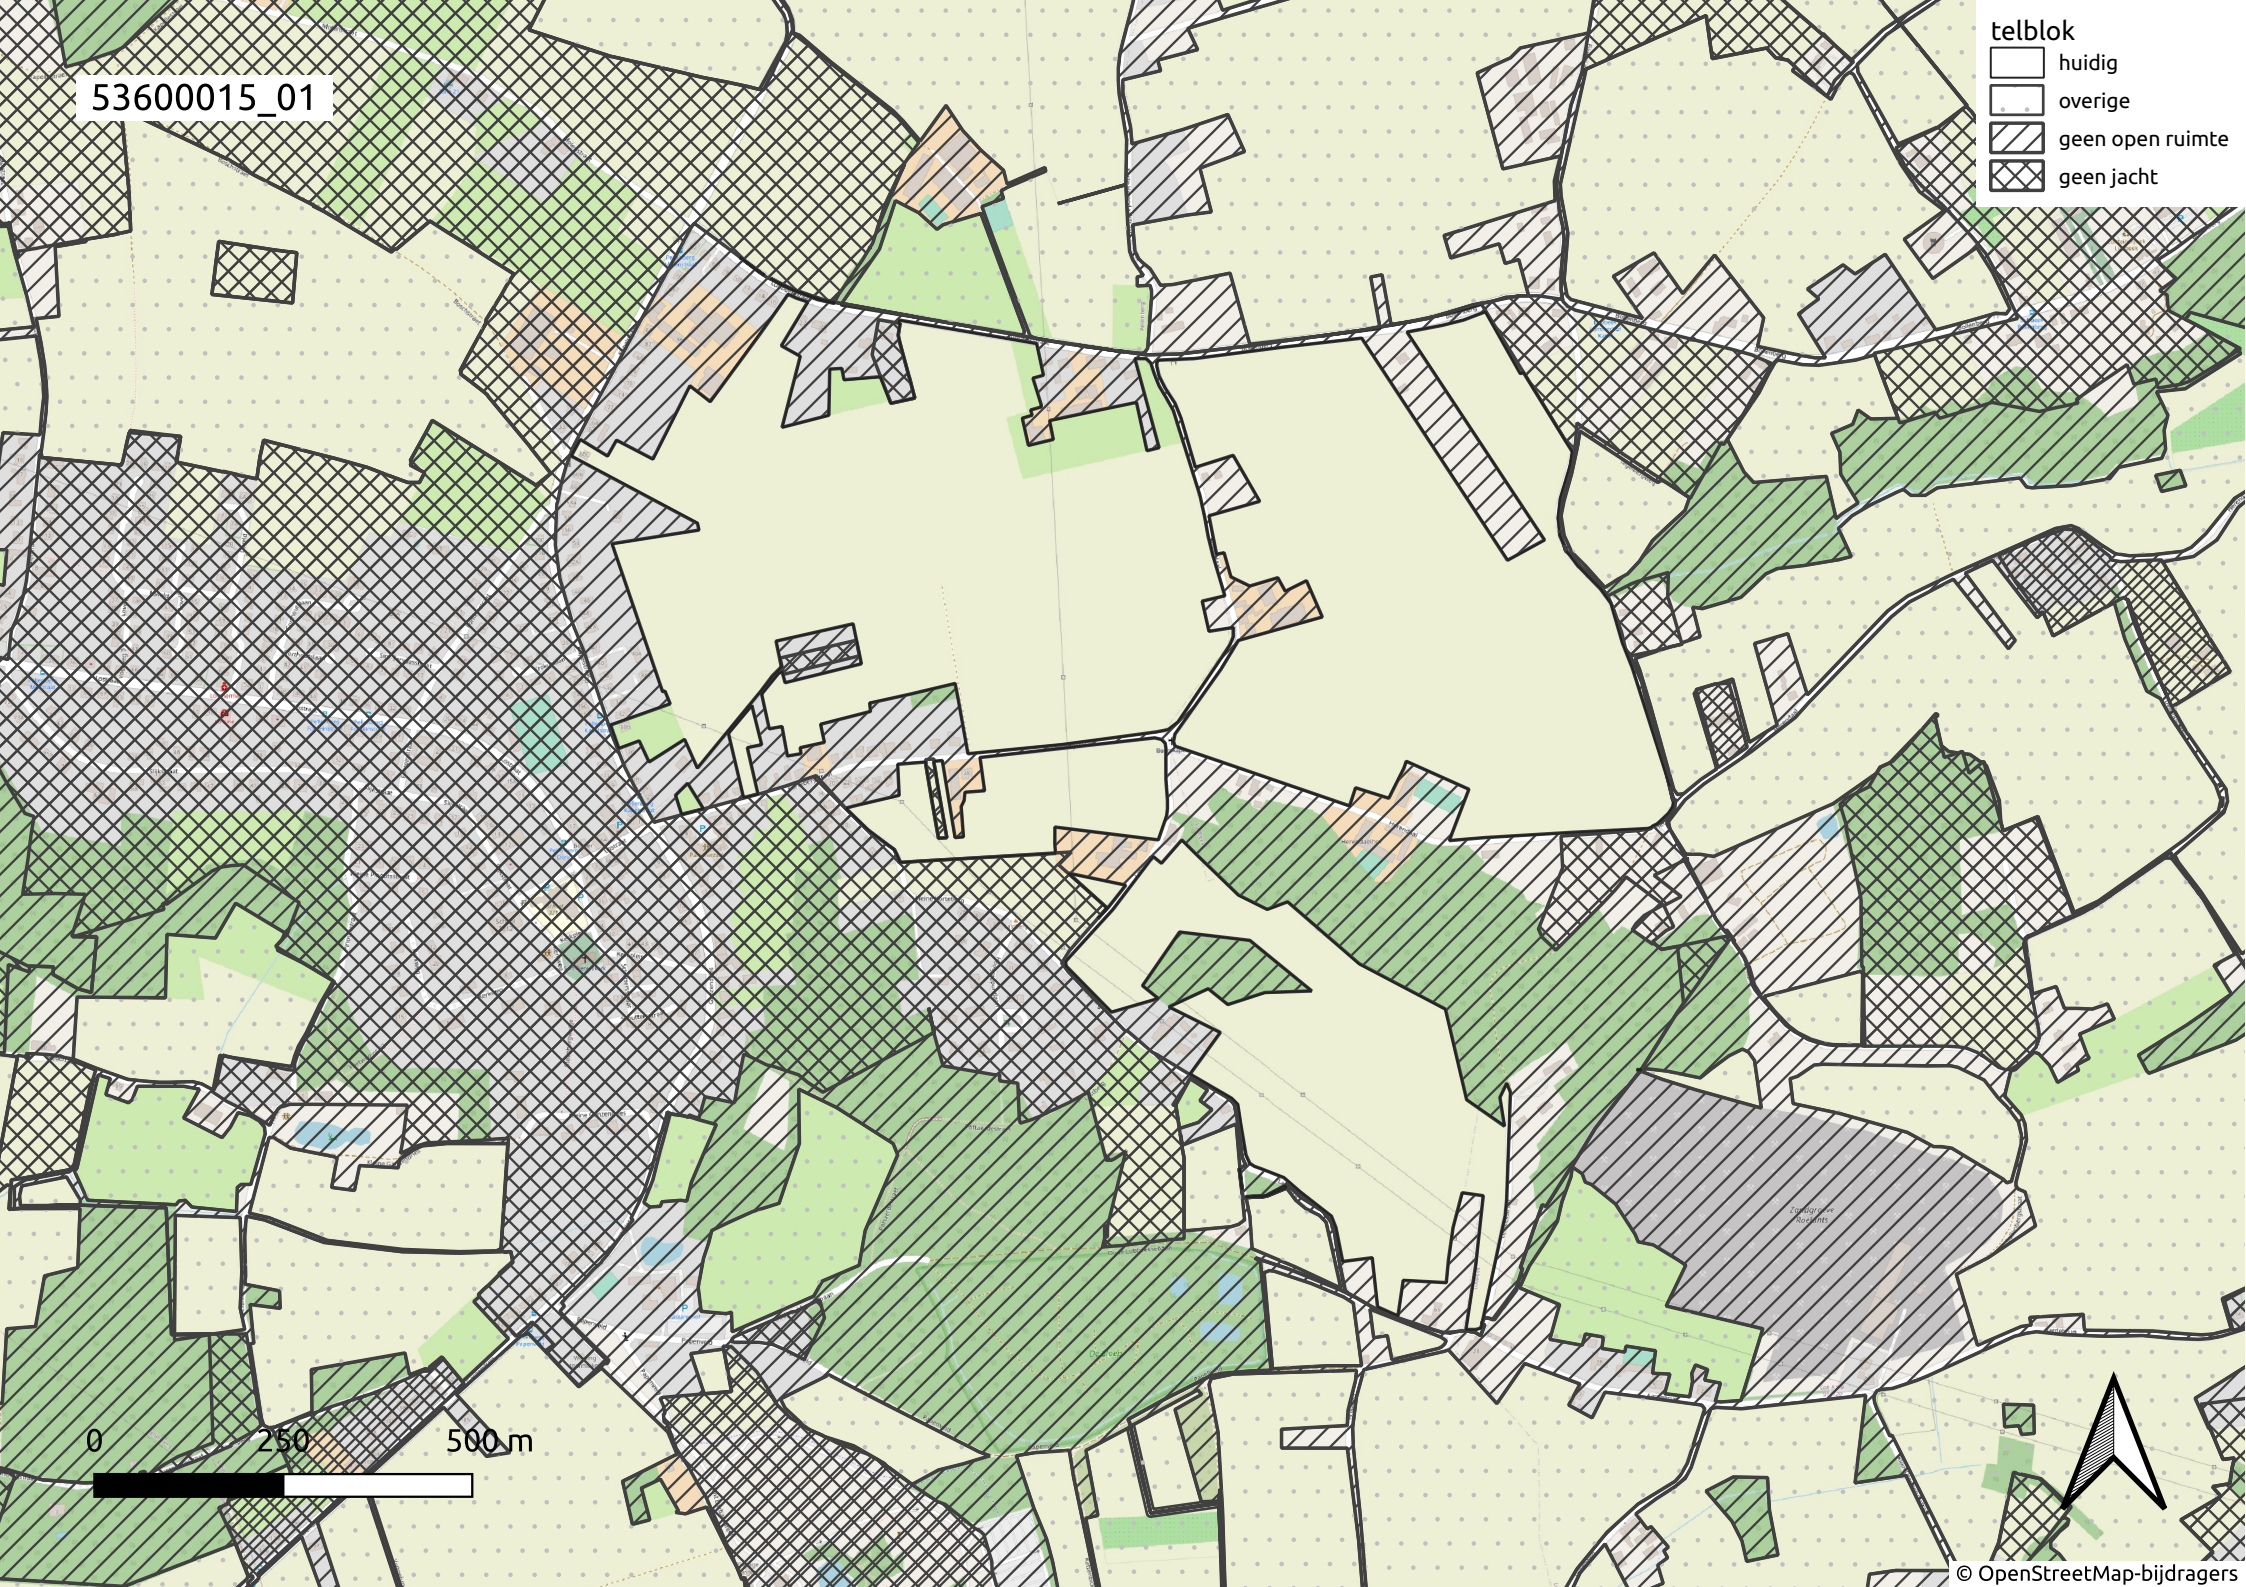

53600015_01

- telblok
- ▭ huidig
 - ▭ overige
 - ▨ geen open ruimte
 - ▩ geen jacht

0 250 500 m