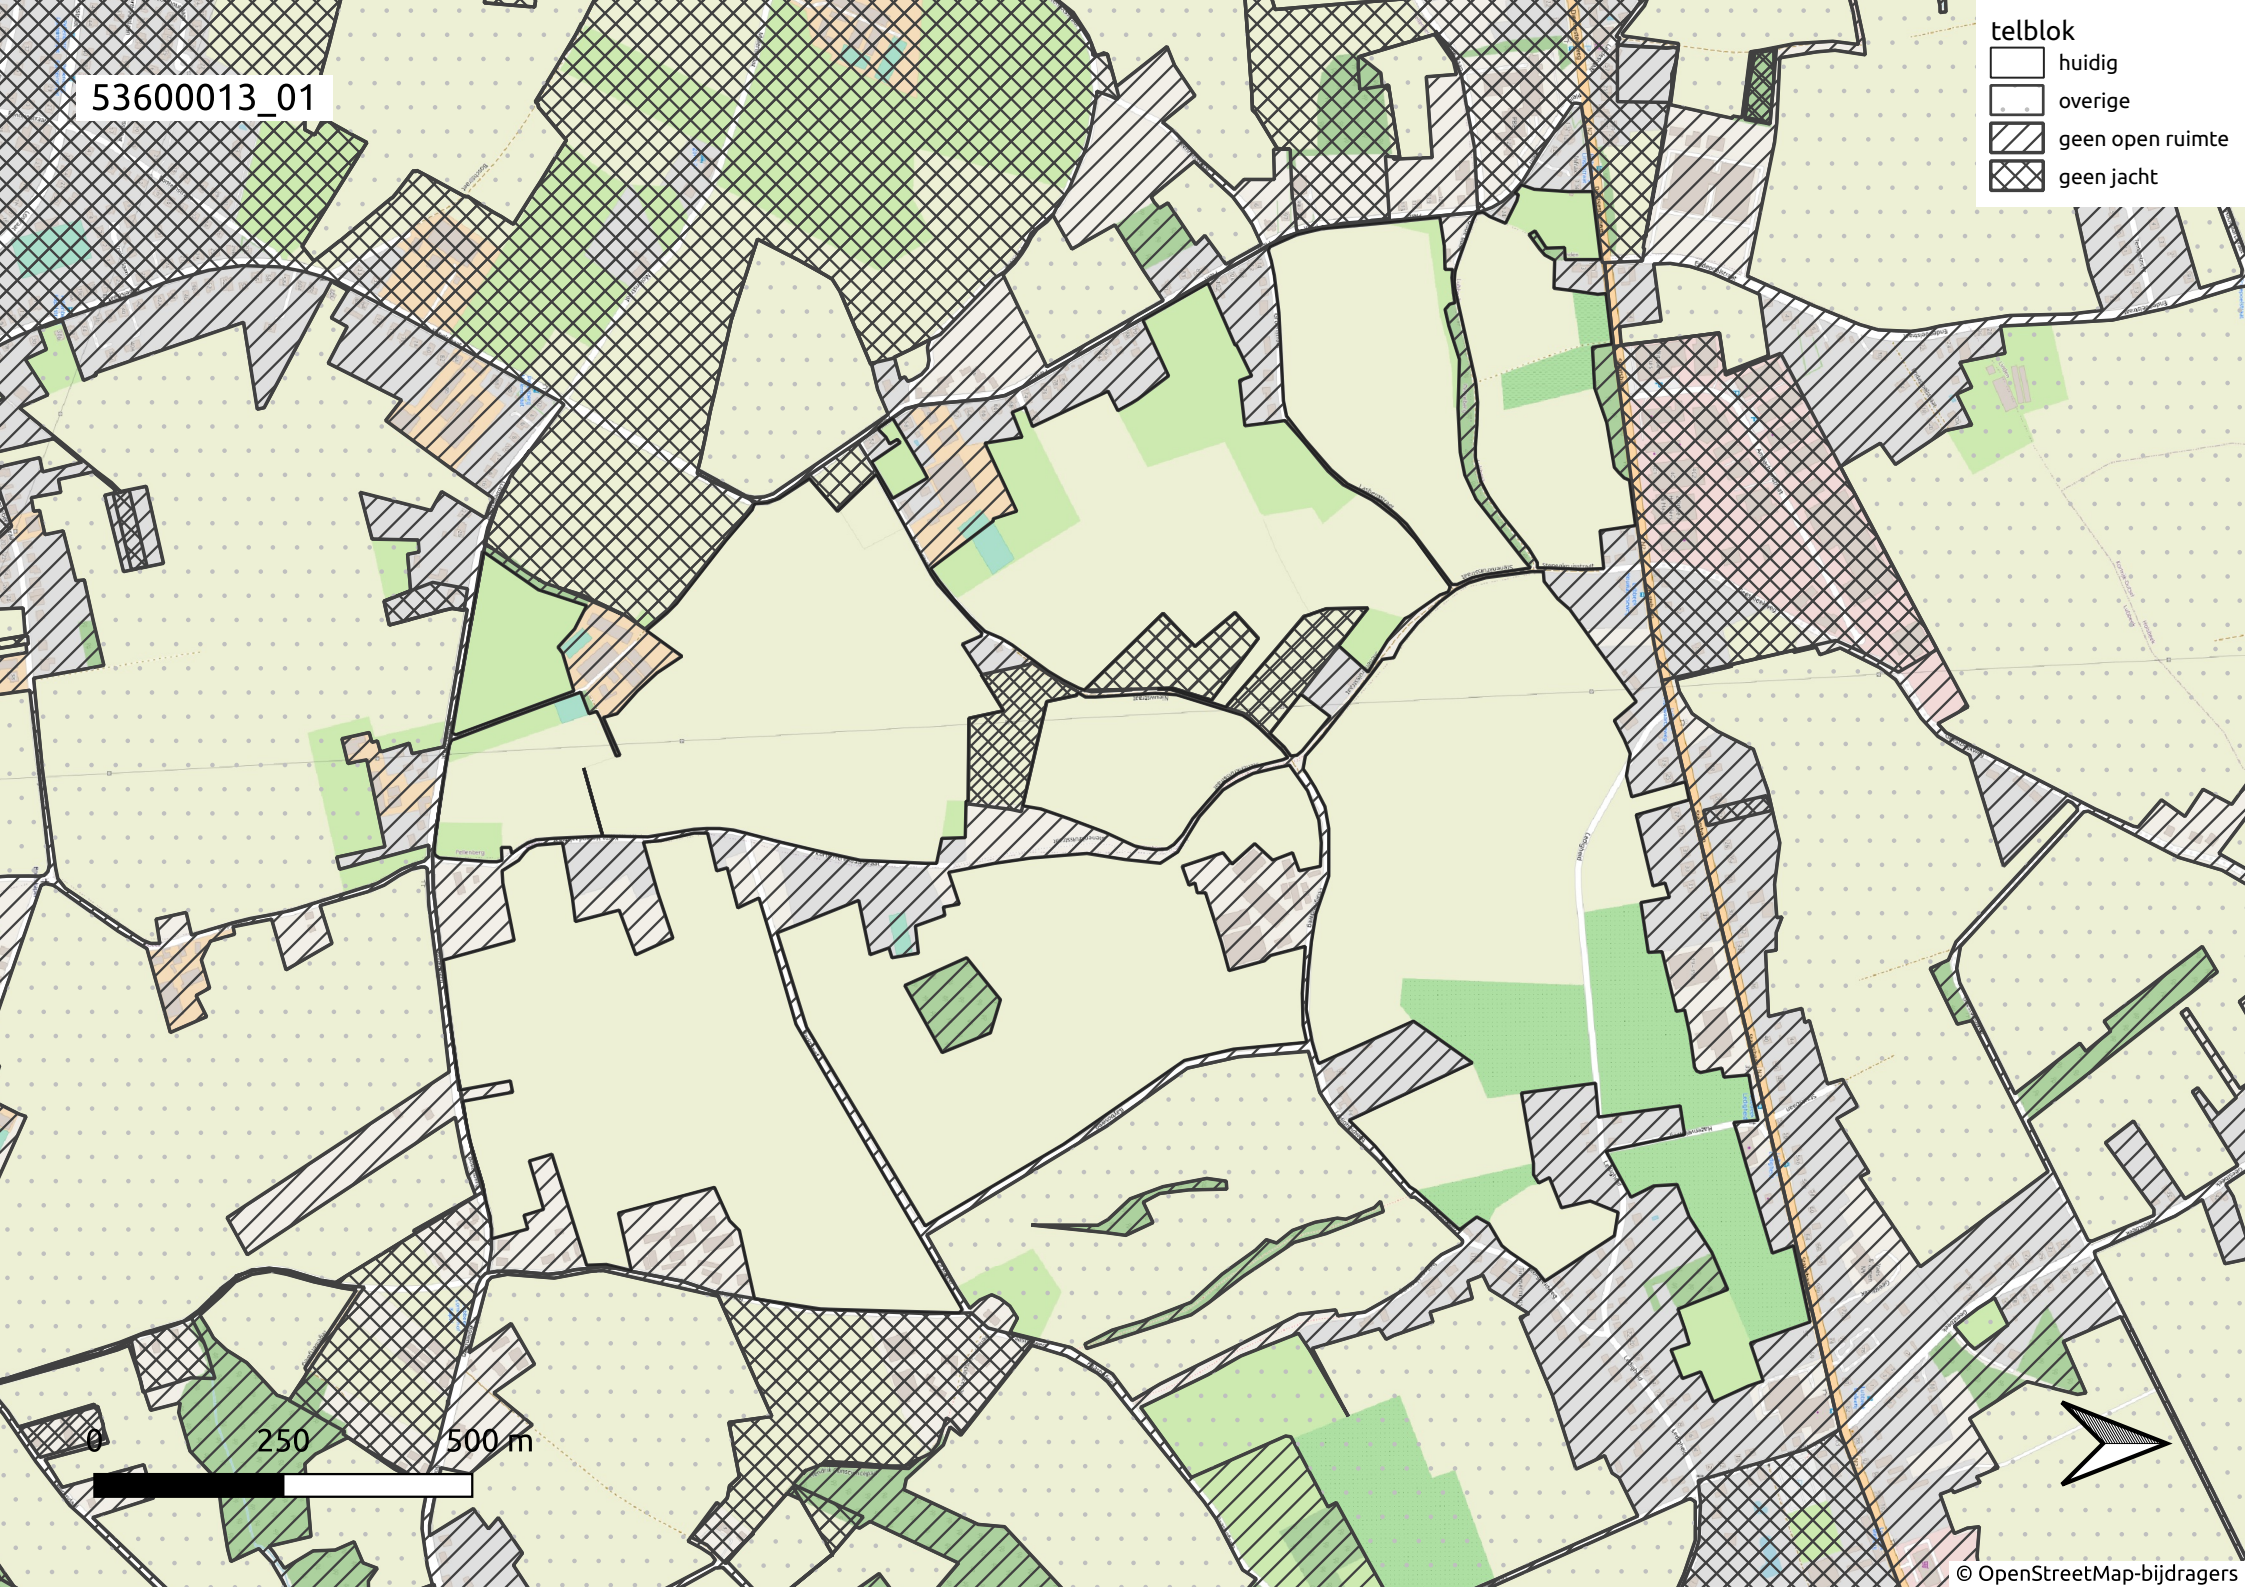

53600013_01

- telblok
- ▭ huidig
 - ▭ overige
 - ▨ geen open ruimte
 - ▩ geen jacht

250 500 m

53600013_02

- telblok
- huidig
 - overige
 - ▨ geen open ruimte
 - ▩ geen jacht