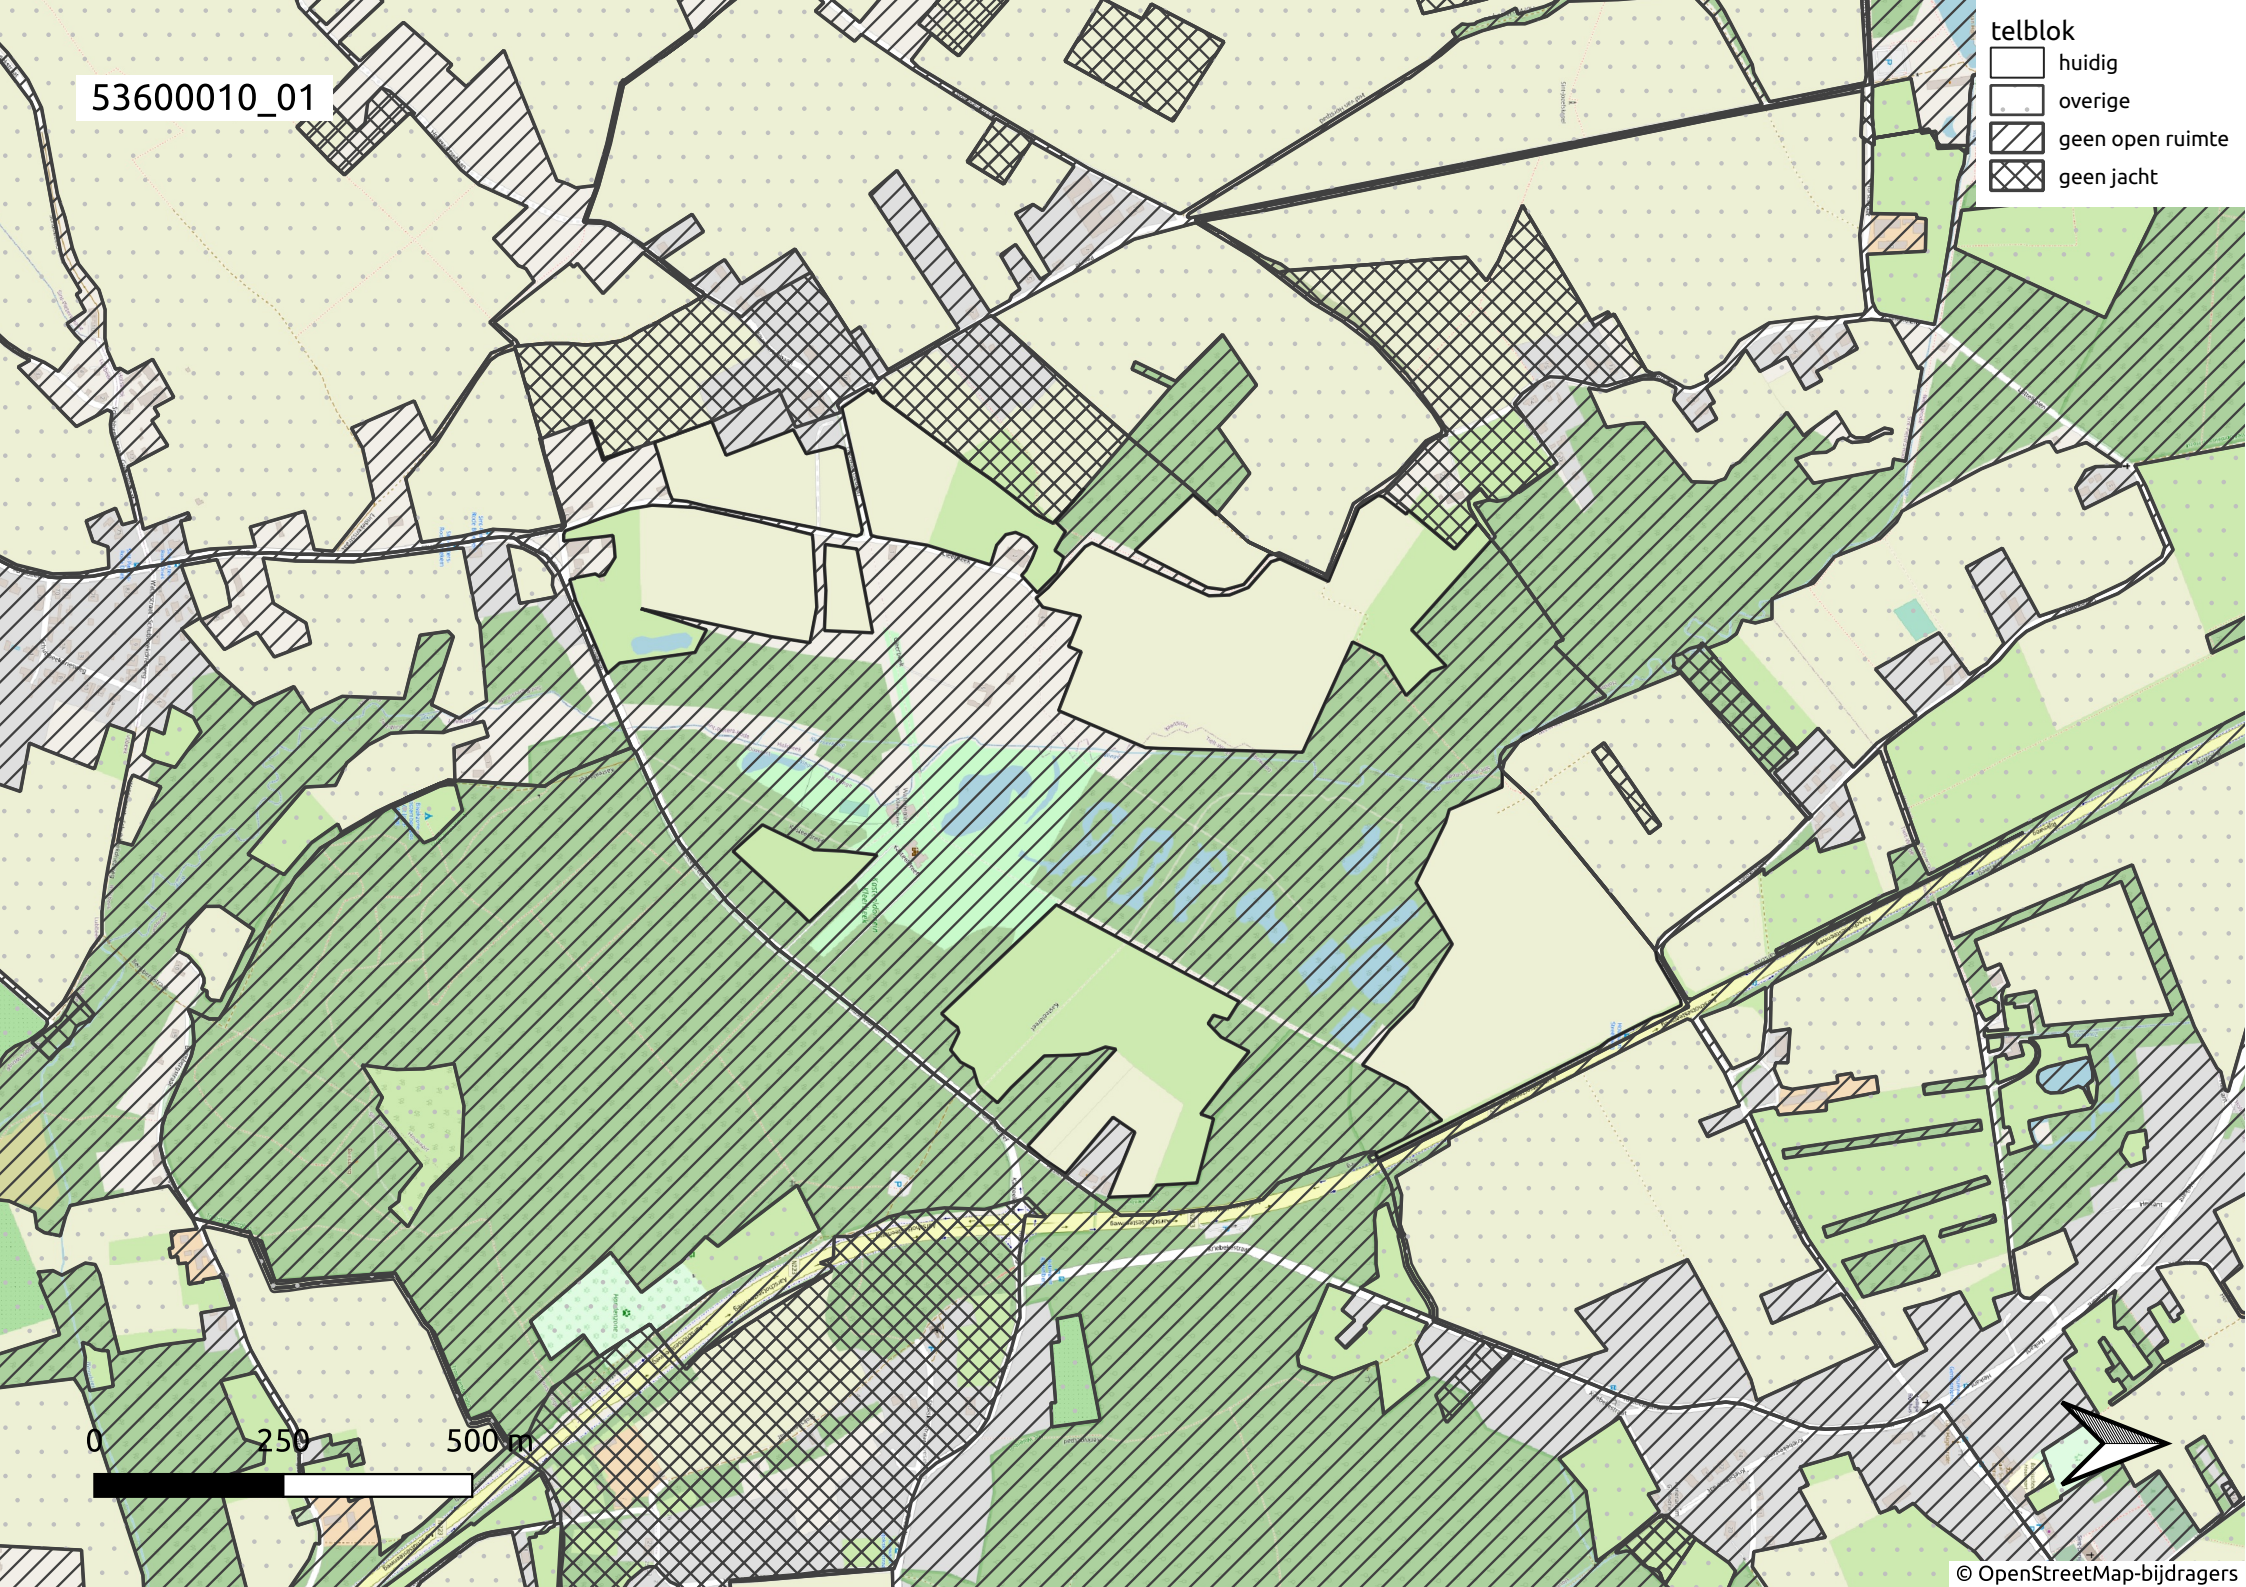

53600010_01

- telblok
- huidig
 - overige
 - geen open ruimte
 - geen jacht

0 250 500 m