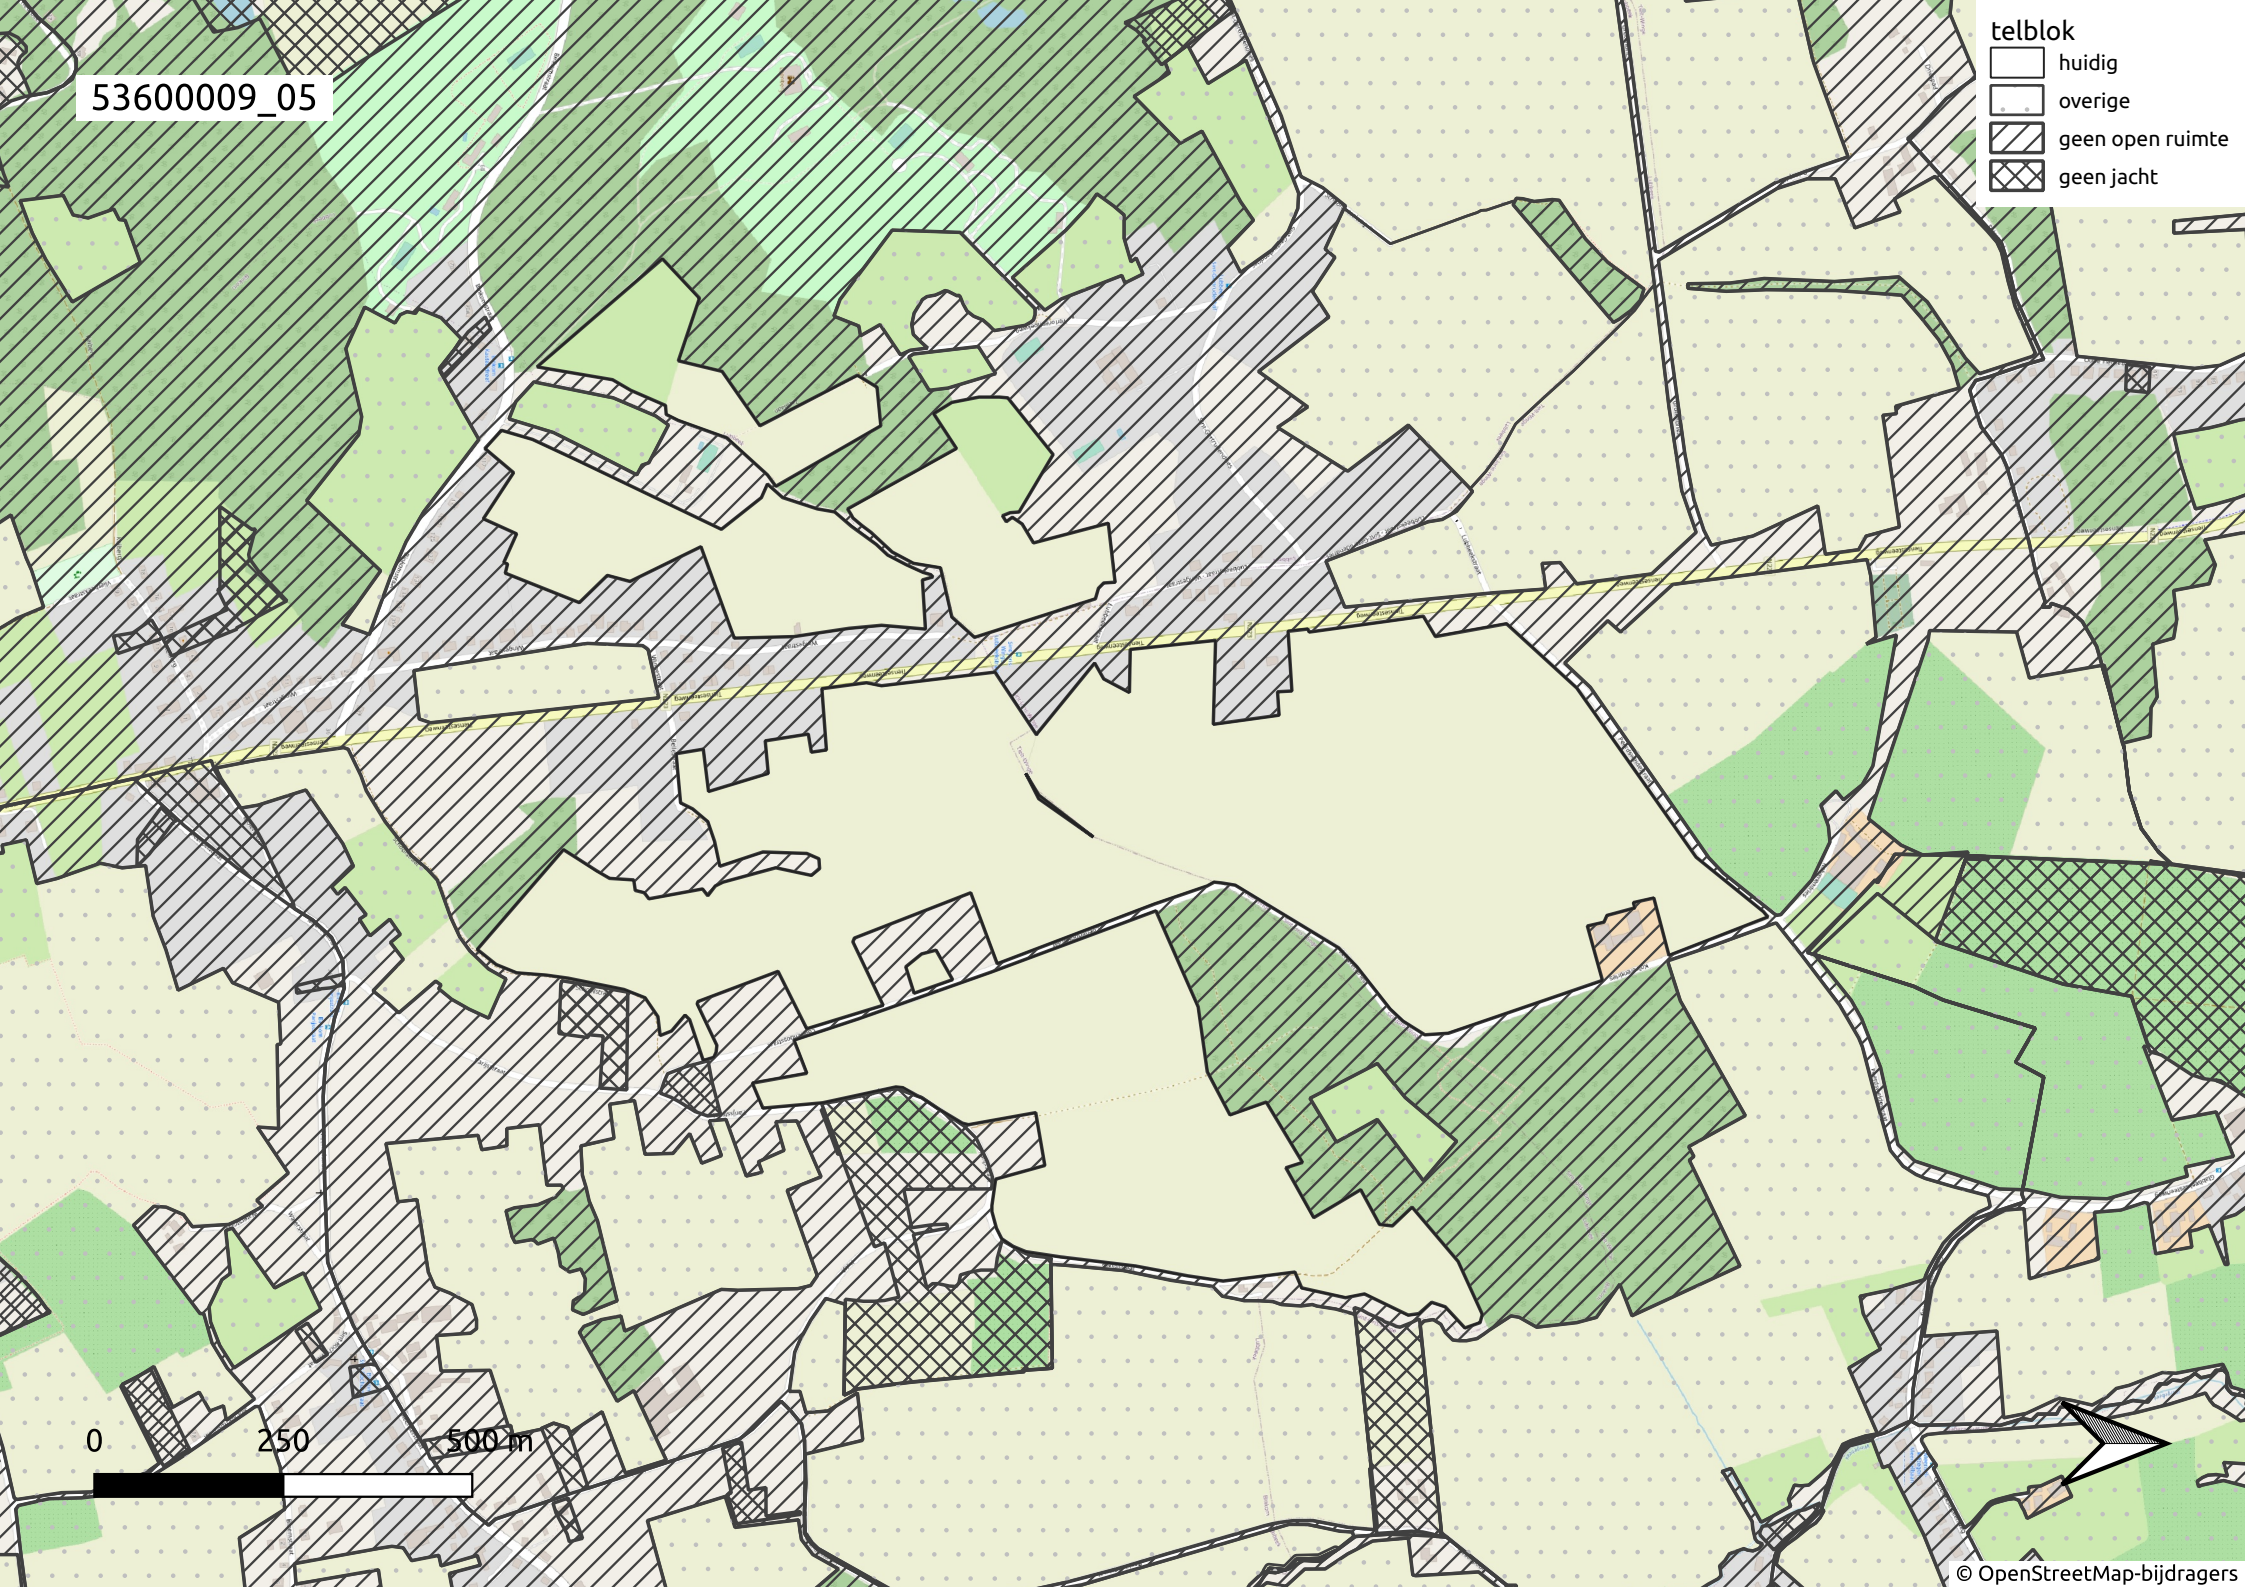

53600009_04

- telblok
- huidig
 - overige
 - geen open ruimte
 - geen jacht

0 250 500 m

53600009_05

- telblok
- huidig
 - overige
 - geen open ruimte
 - geen jacht

0 250 500 m