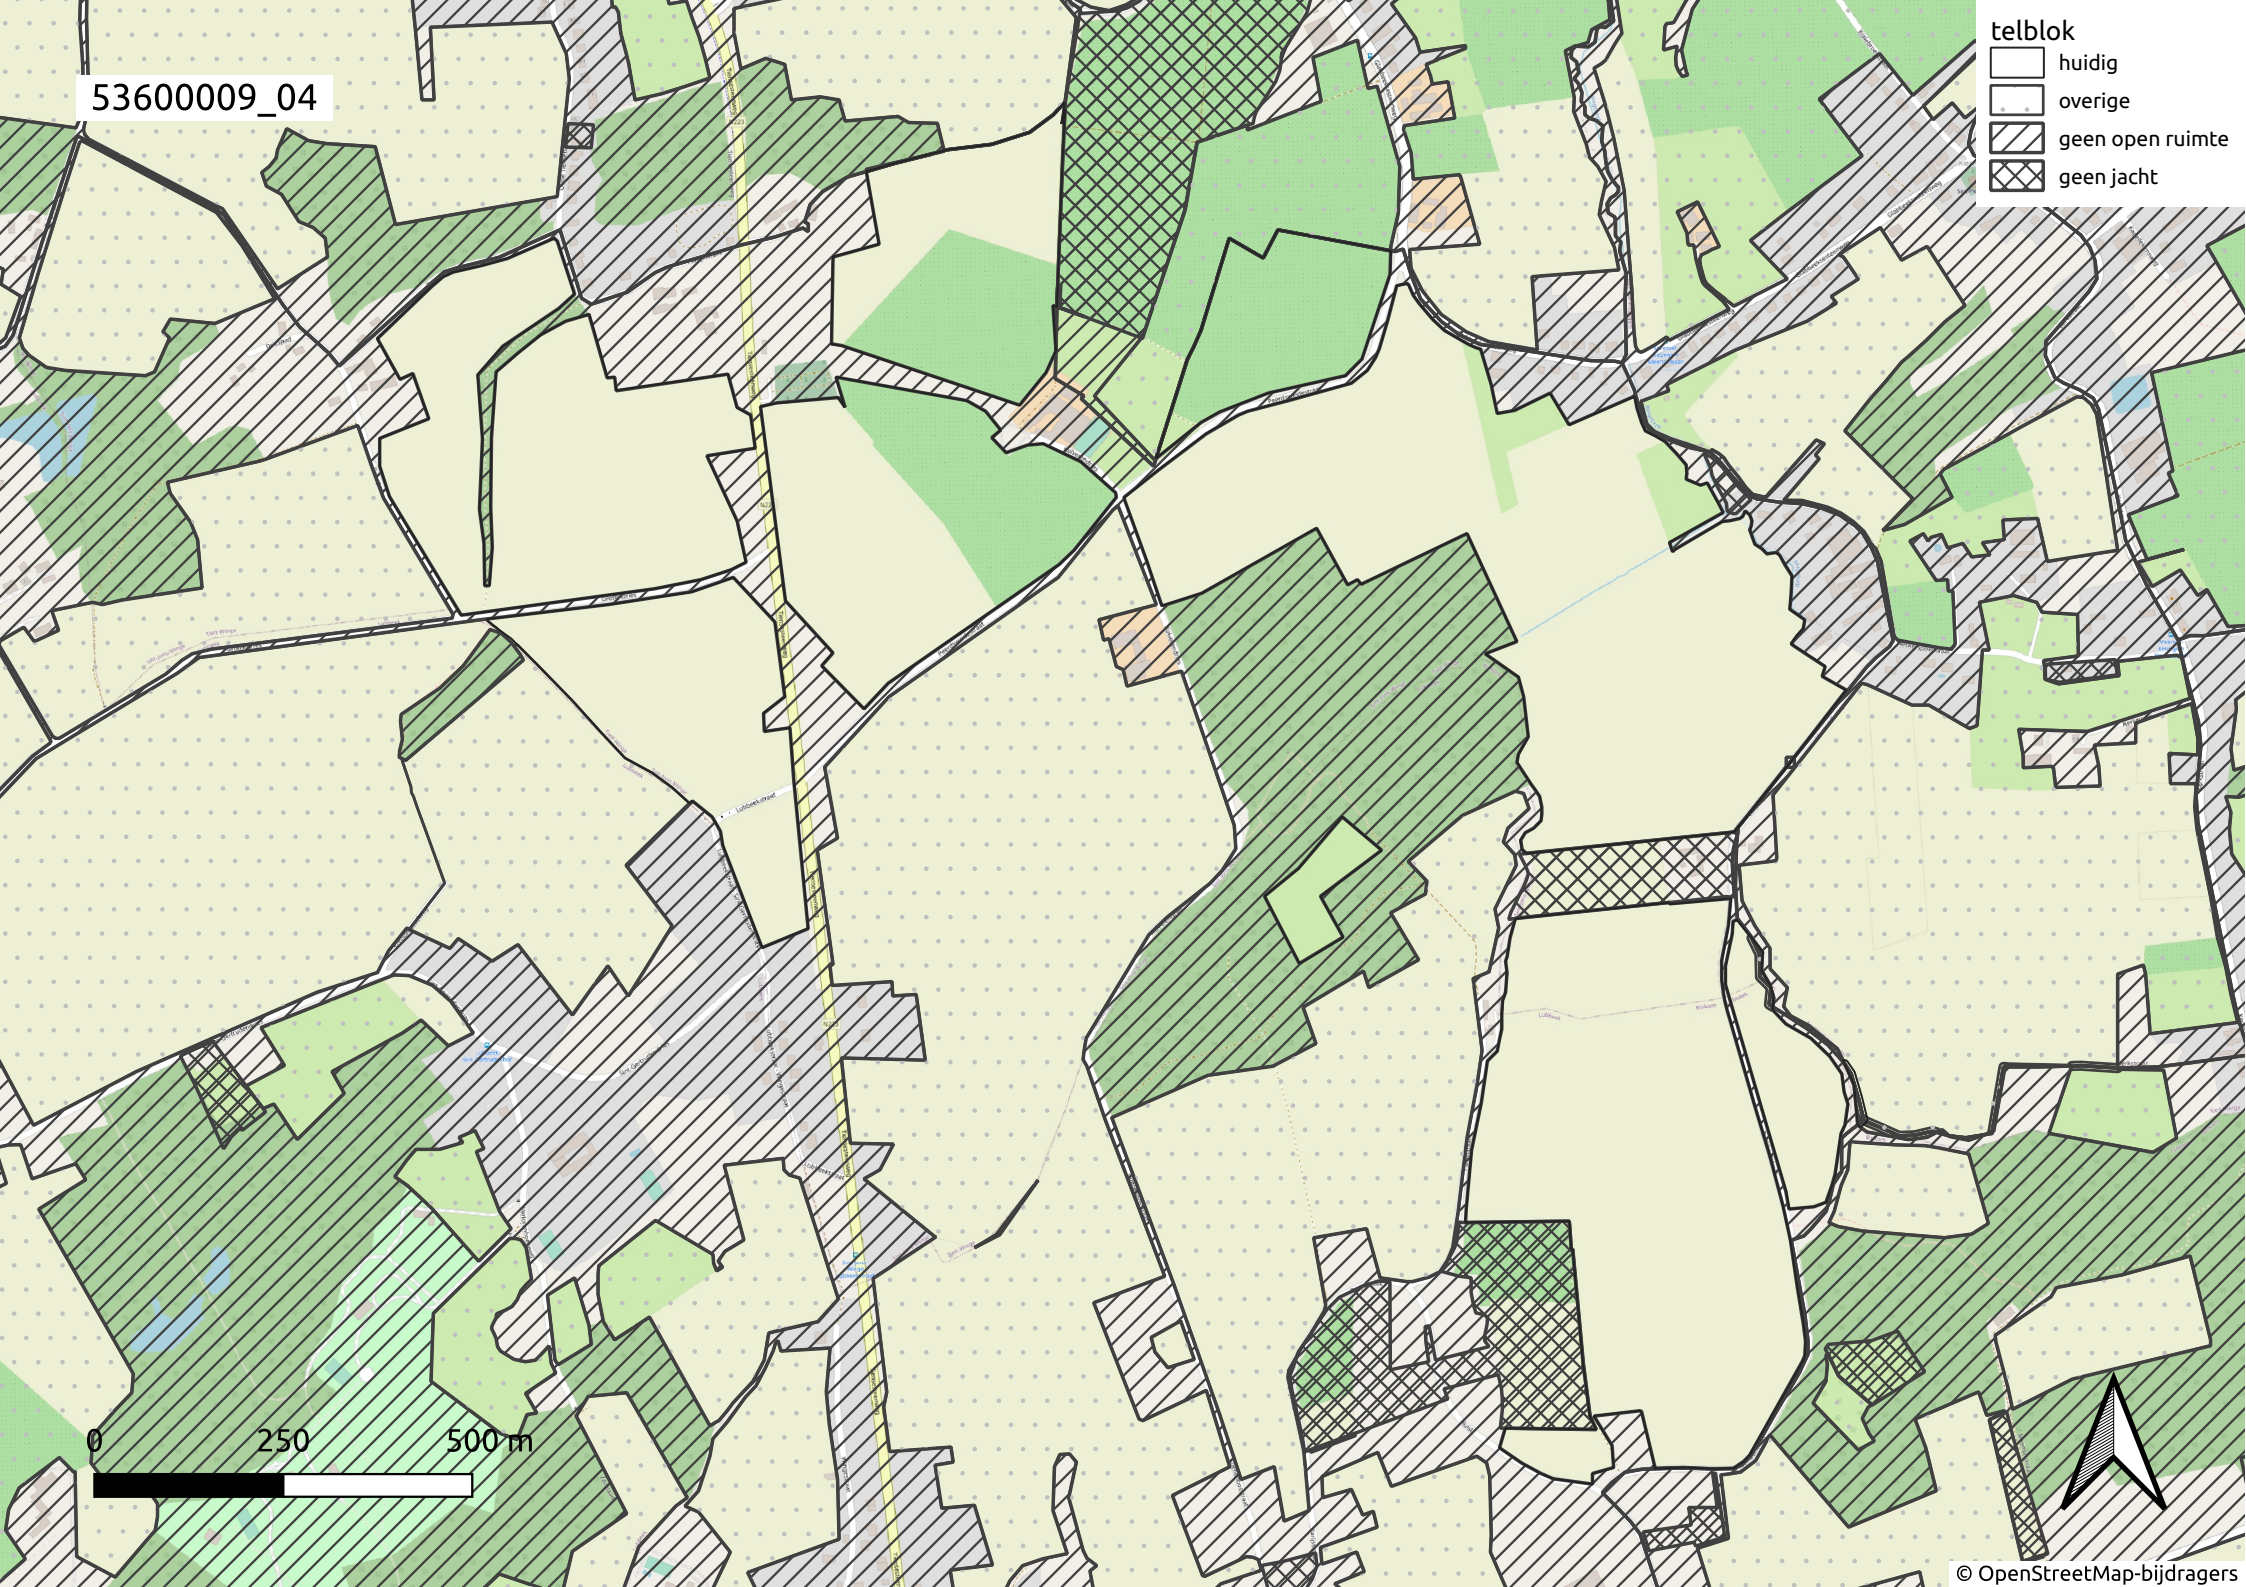

53600009_01

- telblok
- huidig
 - overige
 - geen open ruimte
 - geen jacht

53600009_02

- telblok
- huidig
 - overige
 - geen open ruimte
 - geen jacht

0 250 500 m

53600009_03

- telblok
- ▭ huidig
 - ▭ overige
 - ▨ geen open ruimte
 - ▩ geen jacht

53600009_04

- telblok
- huidig
 - overige
 - geen open ruimte
 - geen jacht

0 250 500 m

53600009_05

- telblok
- huidig
 - overige
 - geen open ruimte
 - geen jacht

0 250 500 m