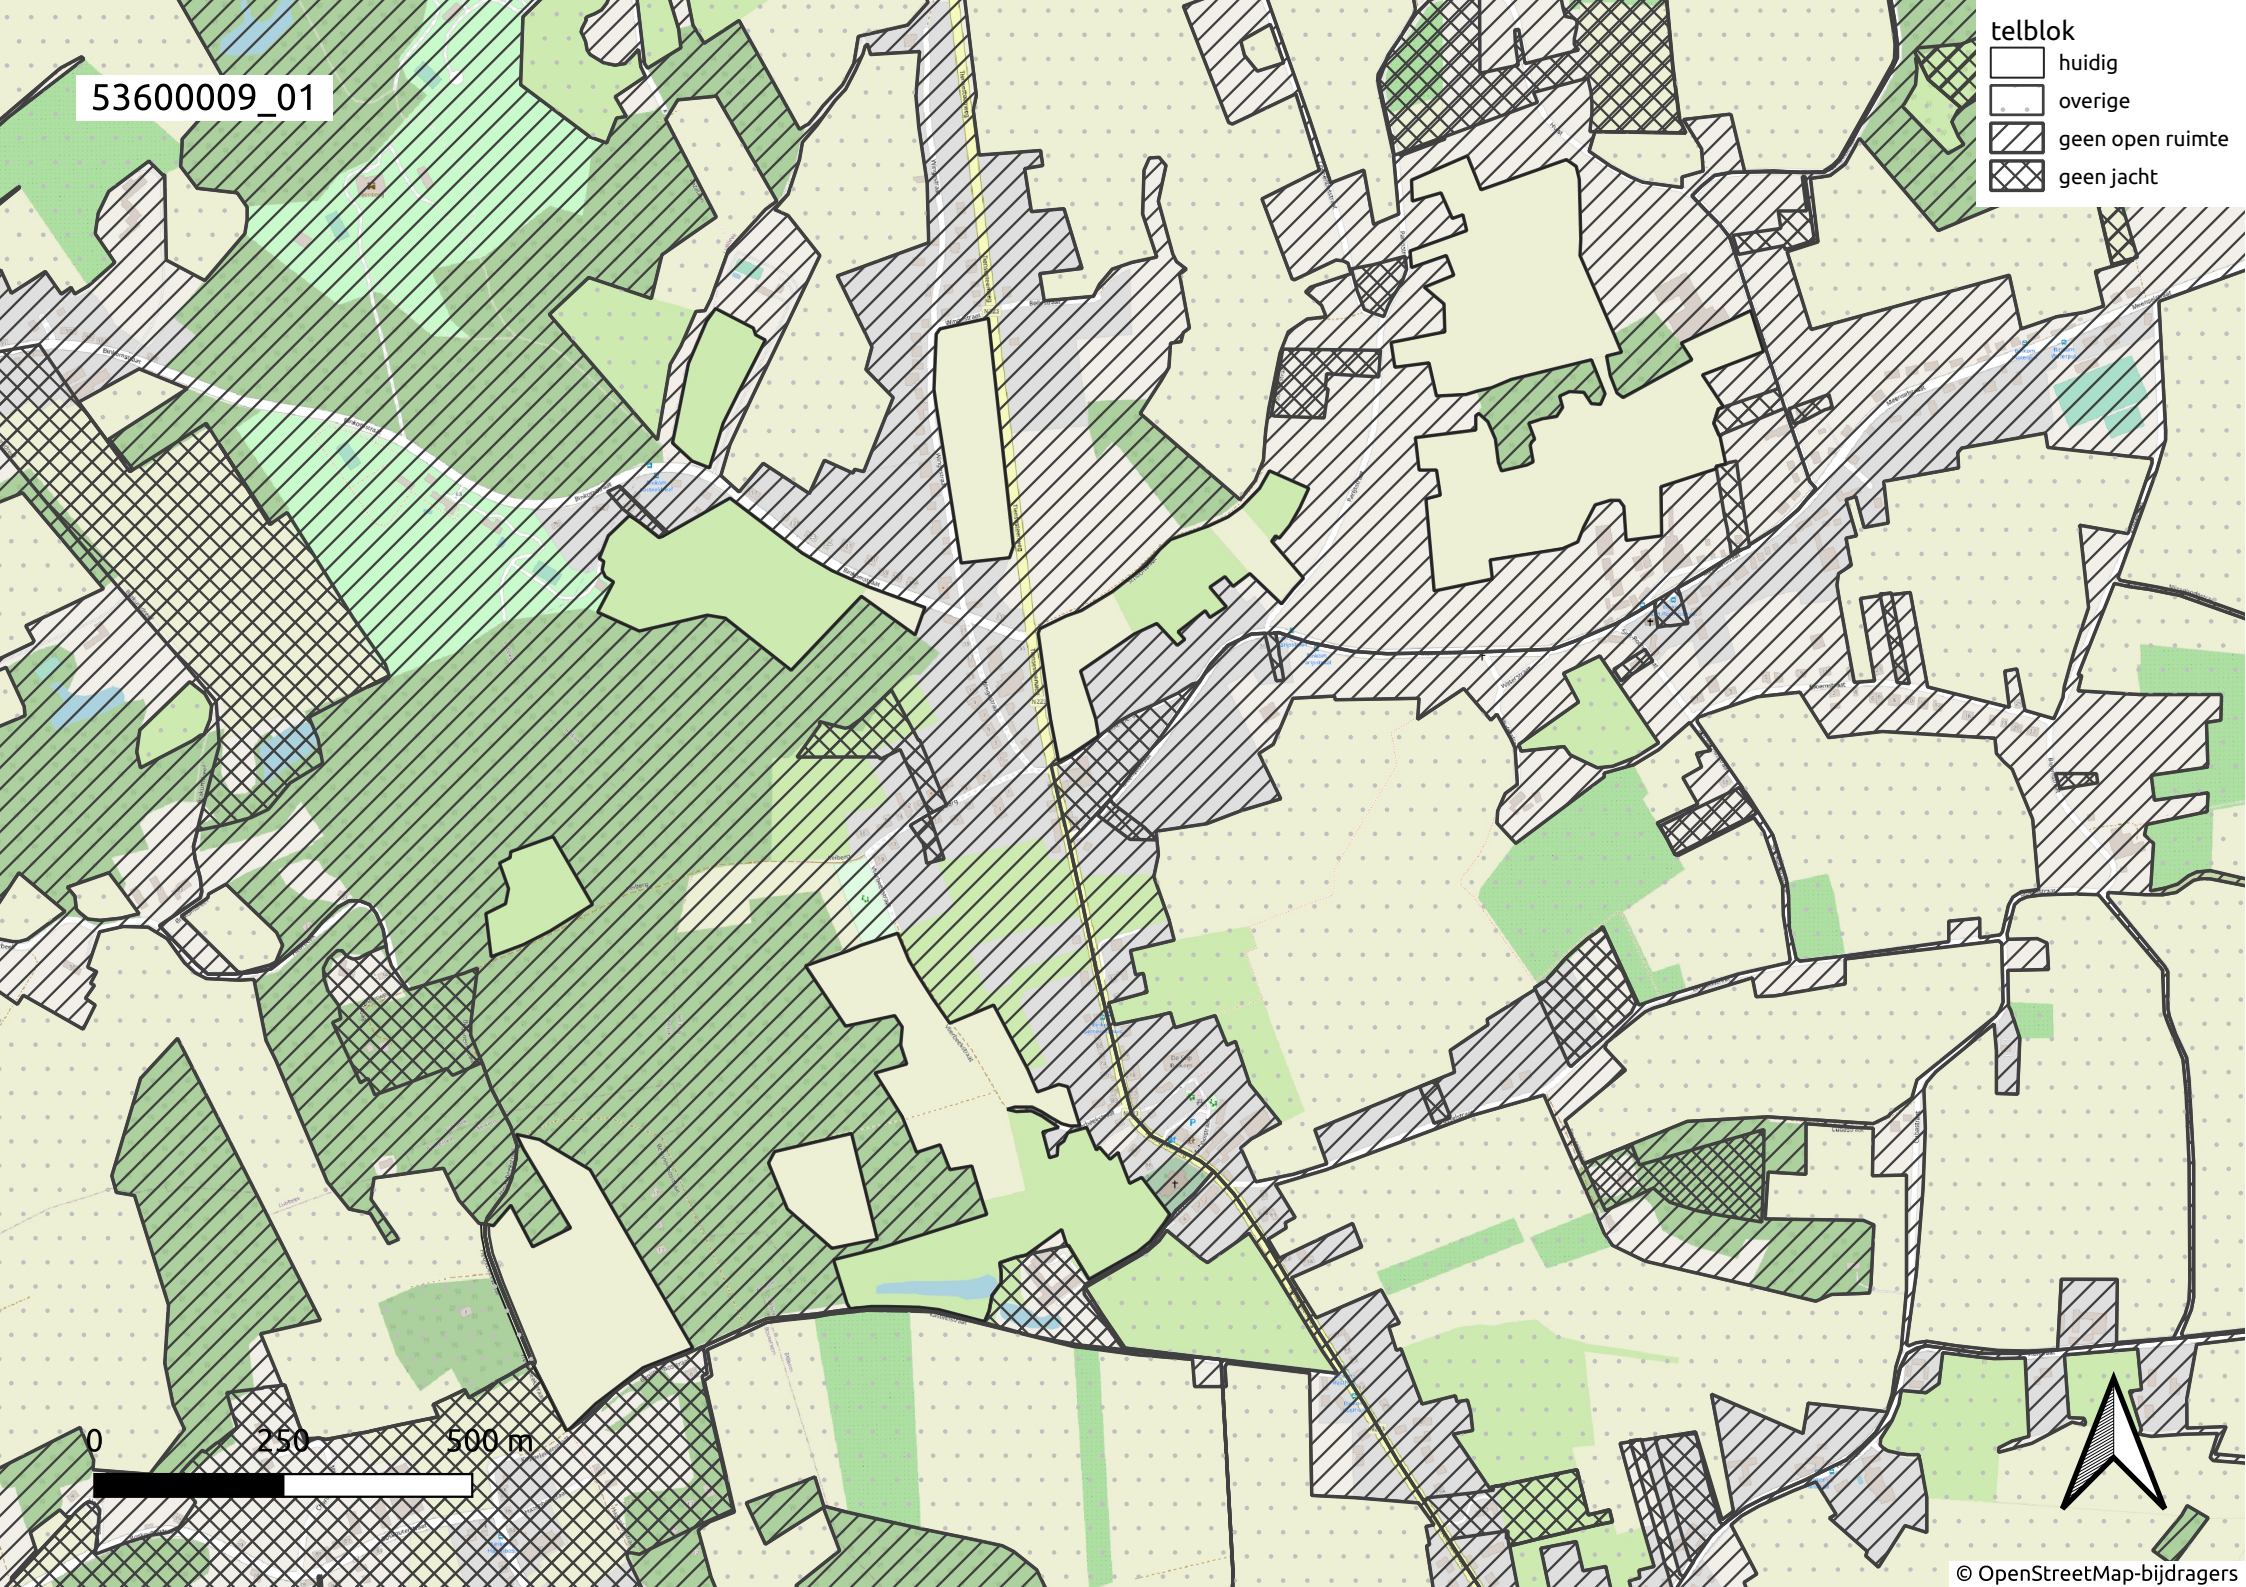

53600009_01

- telblok
- huidig
 - overige
 - geen open ruimte
 - geen jacht

53600009_02

- telblok
- huidig
 - overige
 - geen open ruimte
 - geen jacht

0 250 500 m

53600009_03

- telblok
- ▭ huidig
 - ▭ overige
 - ▨ geen open ruimte
 - ▩ geen jacht

53600009_04

- telblok
- huidig
 - overige
 - geen open ruimte
 - geen jacht

0 250 500 m

53600009_05

- telblok
- huidig
 - overige
 - geen open ruimte
 - geen jacht

0 250 500 m