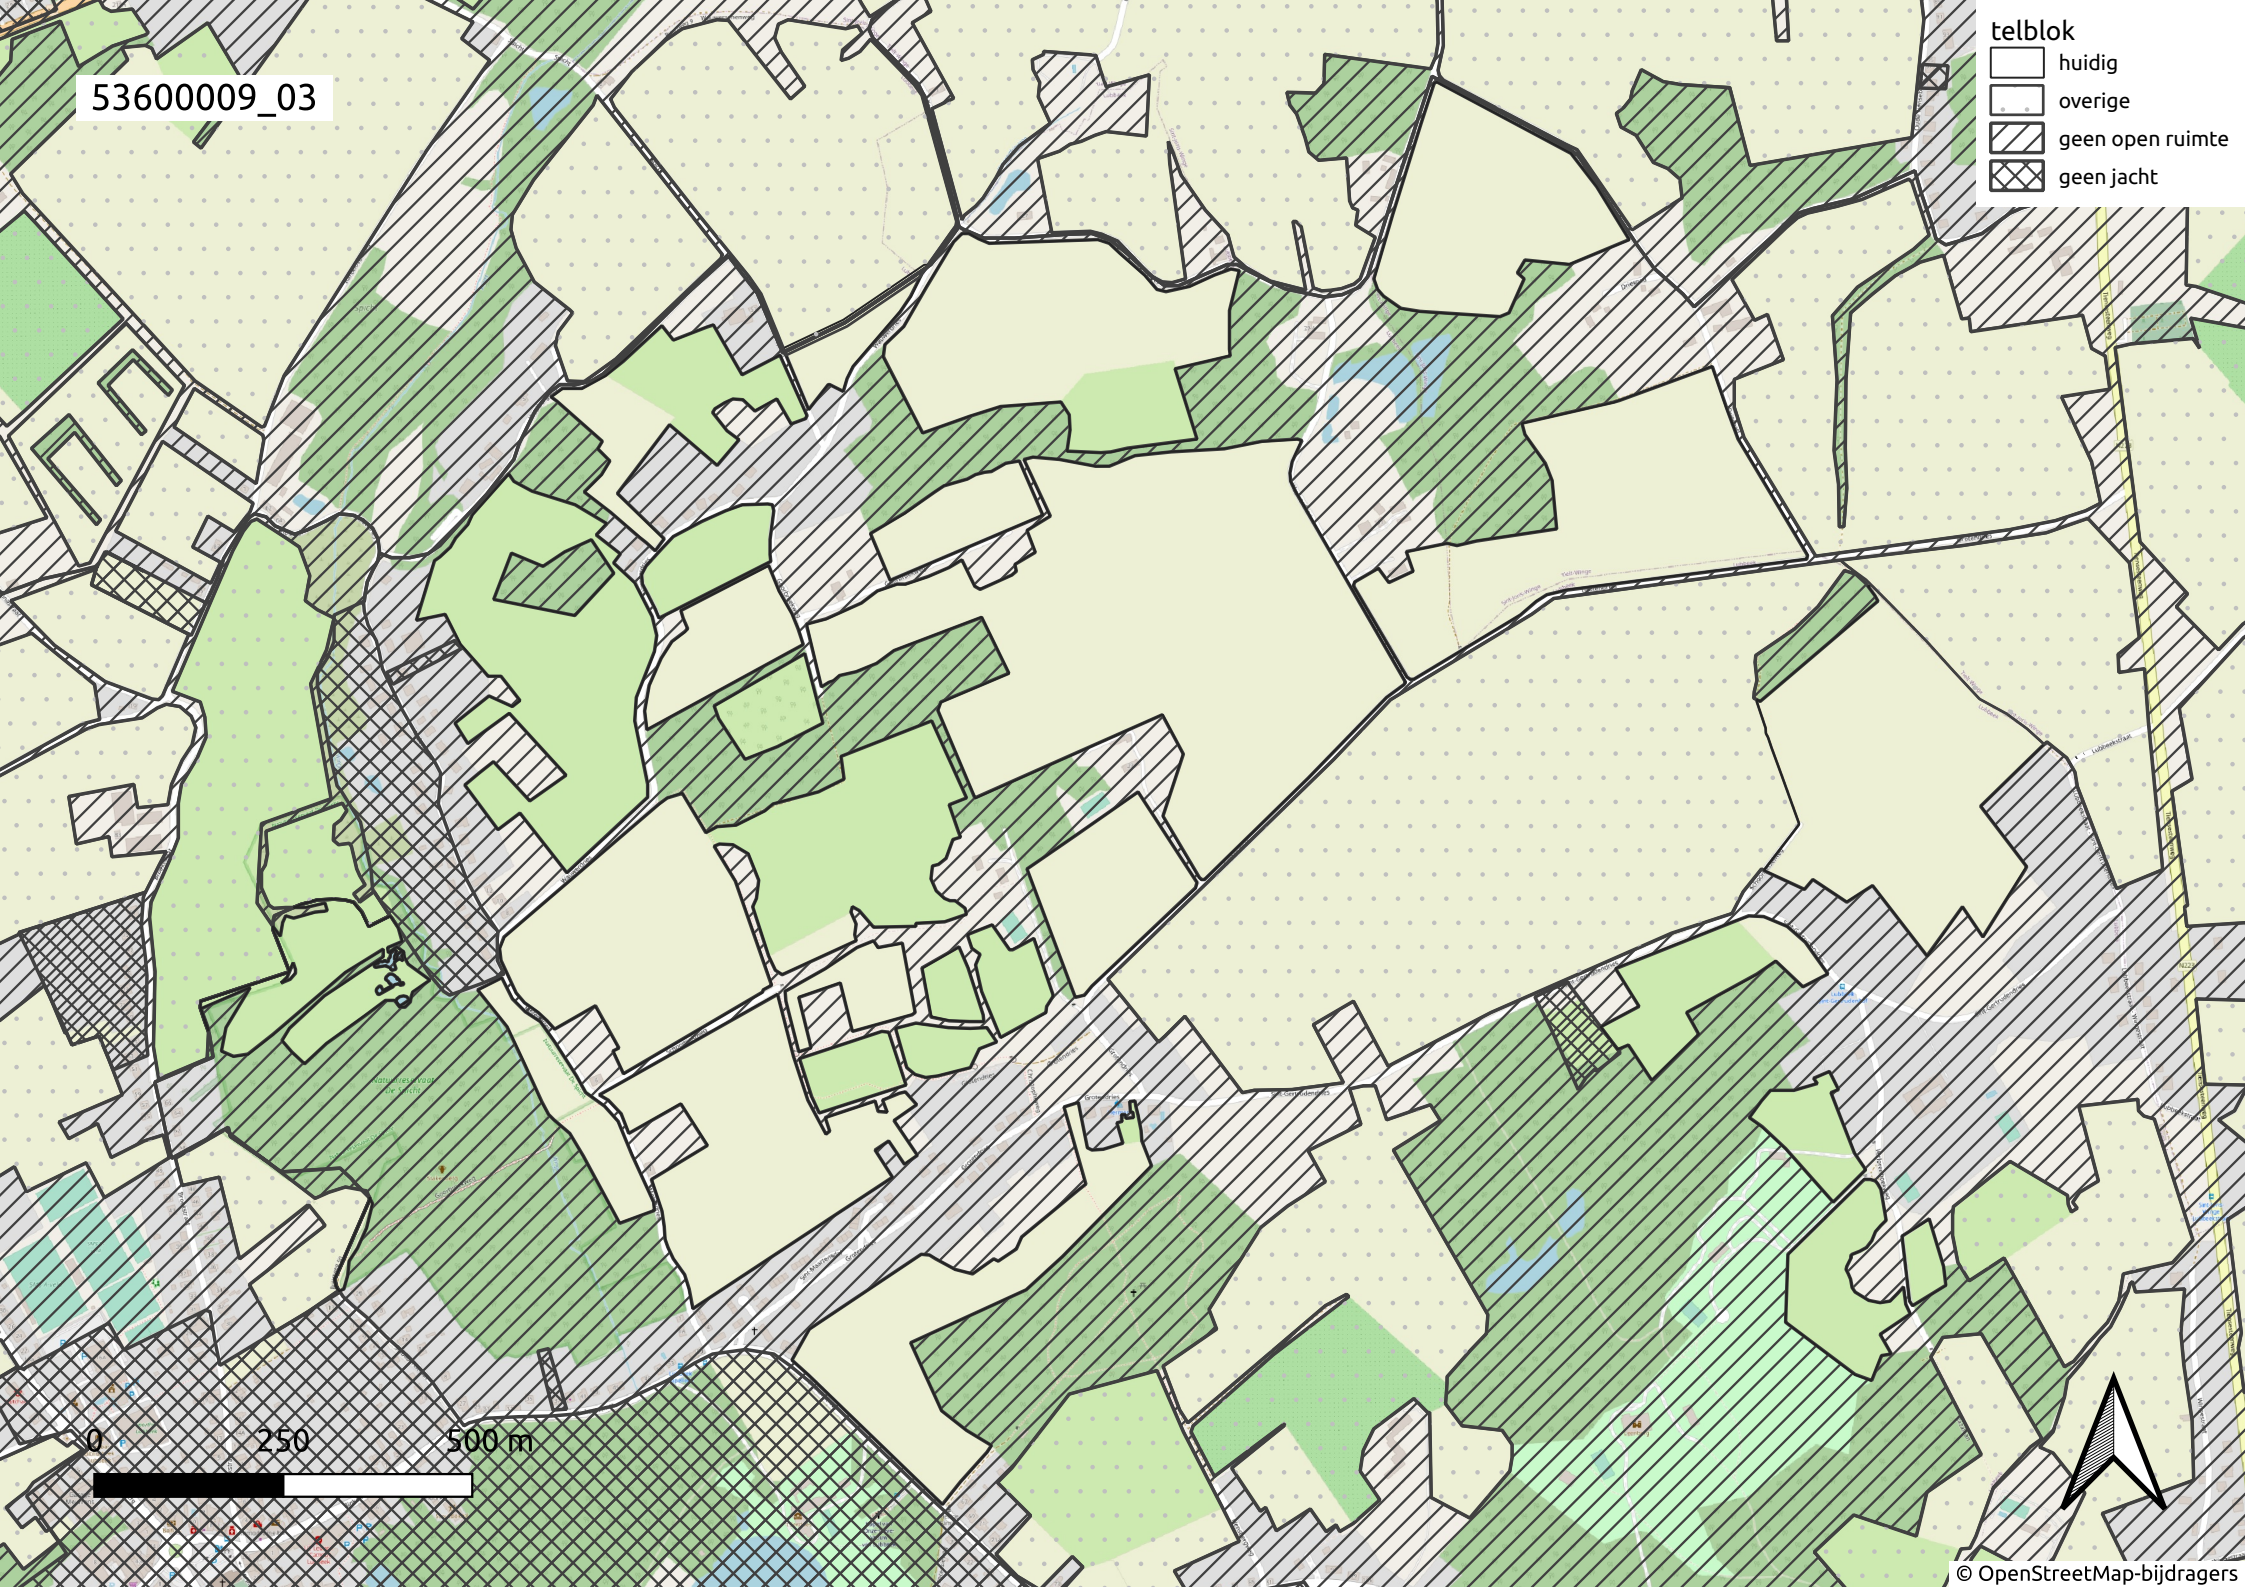

53600009_01

- telblok
- huidig
 - overige
 - geen open ruimte
 - geen jacht

53600009_02

- telblok
- huidig
 - overige
 - geen open ruimte
 - geen jacht

0 250 500 m

53600009_03

- telblok
- ▭ huidig
 - ▭ overige
 - ▨ geen open ruimte
 - ▩ geen jacht

53600009_04

- telblok
- huidig
 - overige
 - geen open ruimte
 - geen jacht

0 250 500 m

53600009_05

- telblok
- huidig
 - overige
 - geen open ruimte
 - geen jacht

0 250 500 m