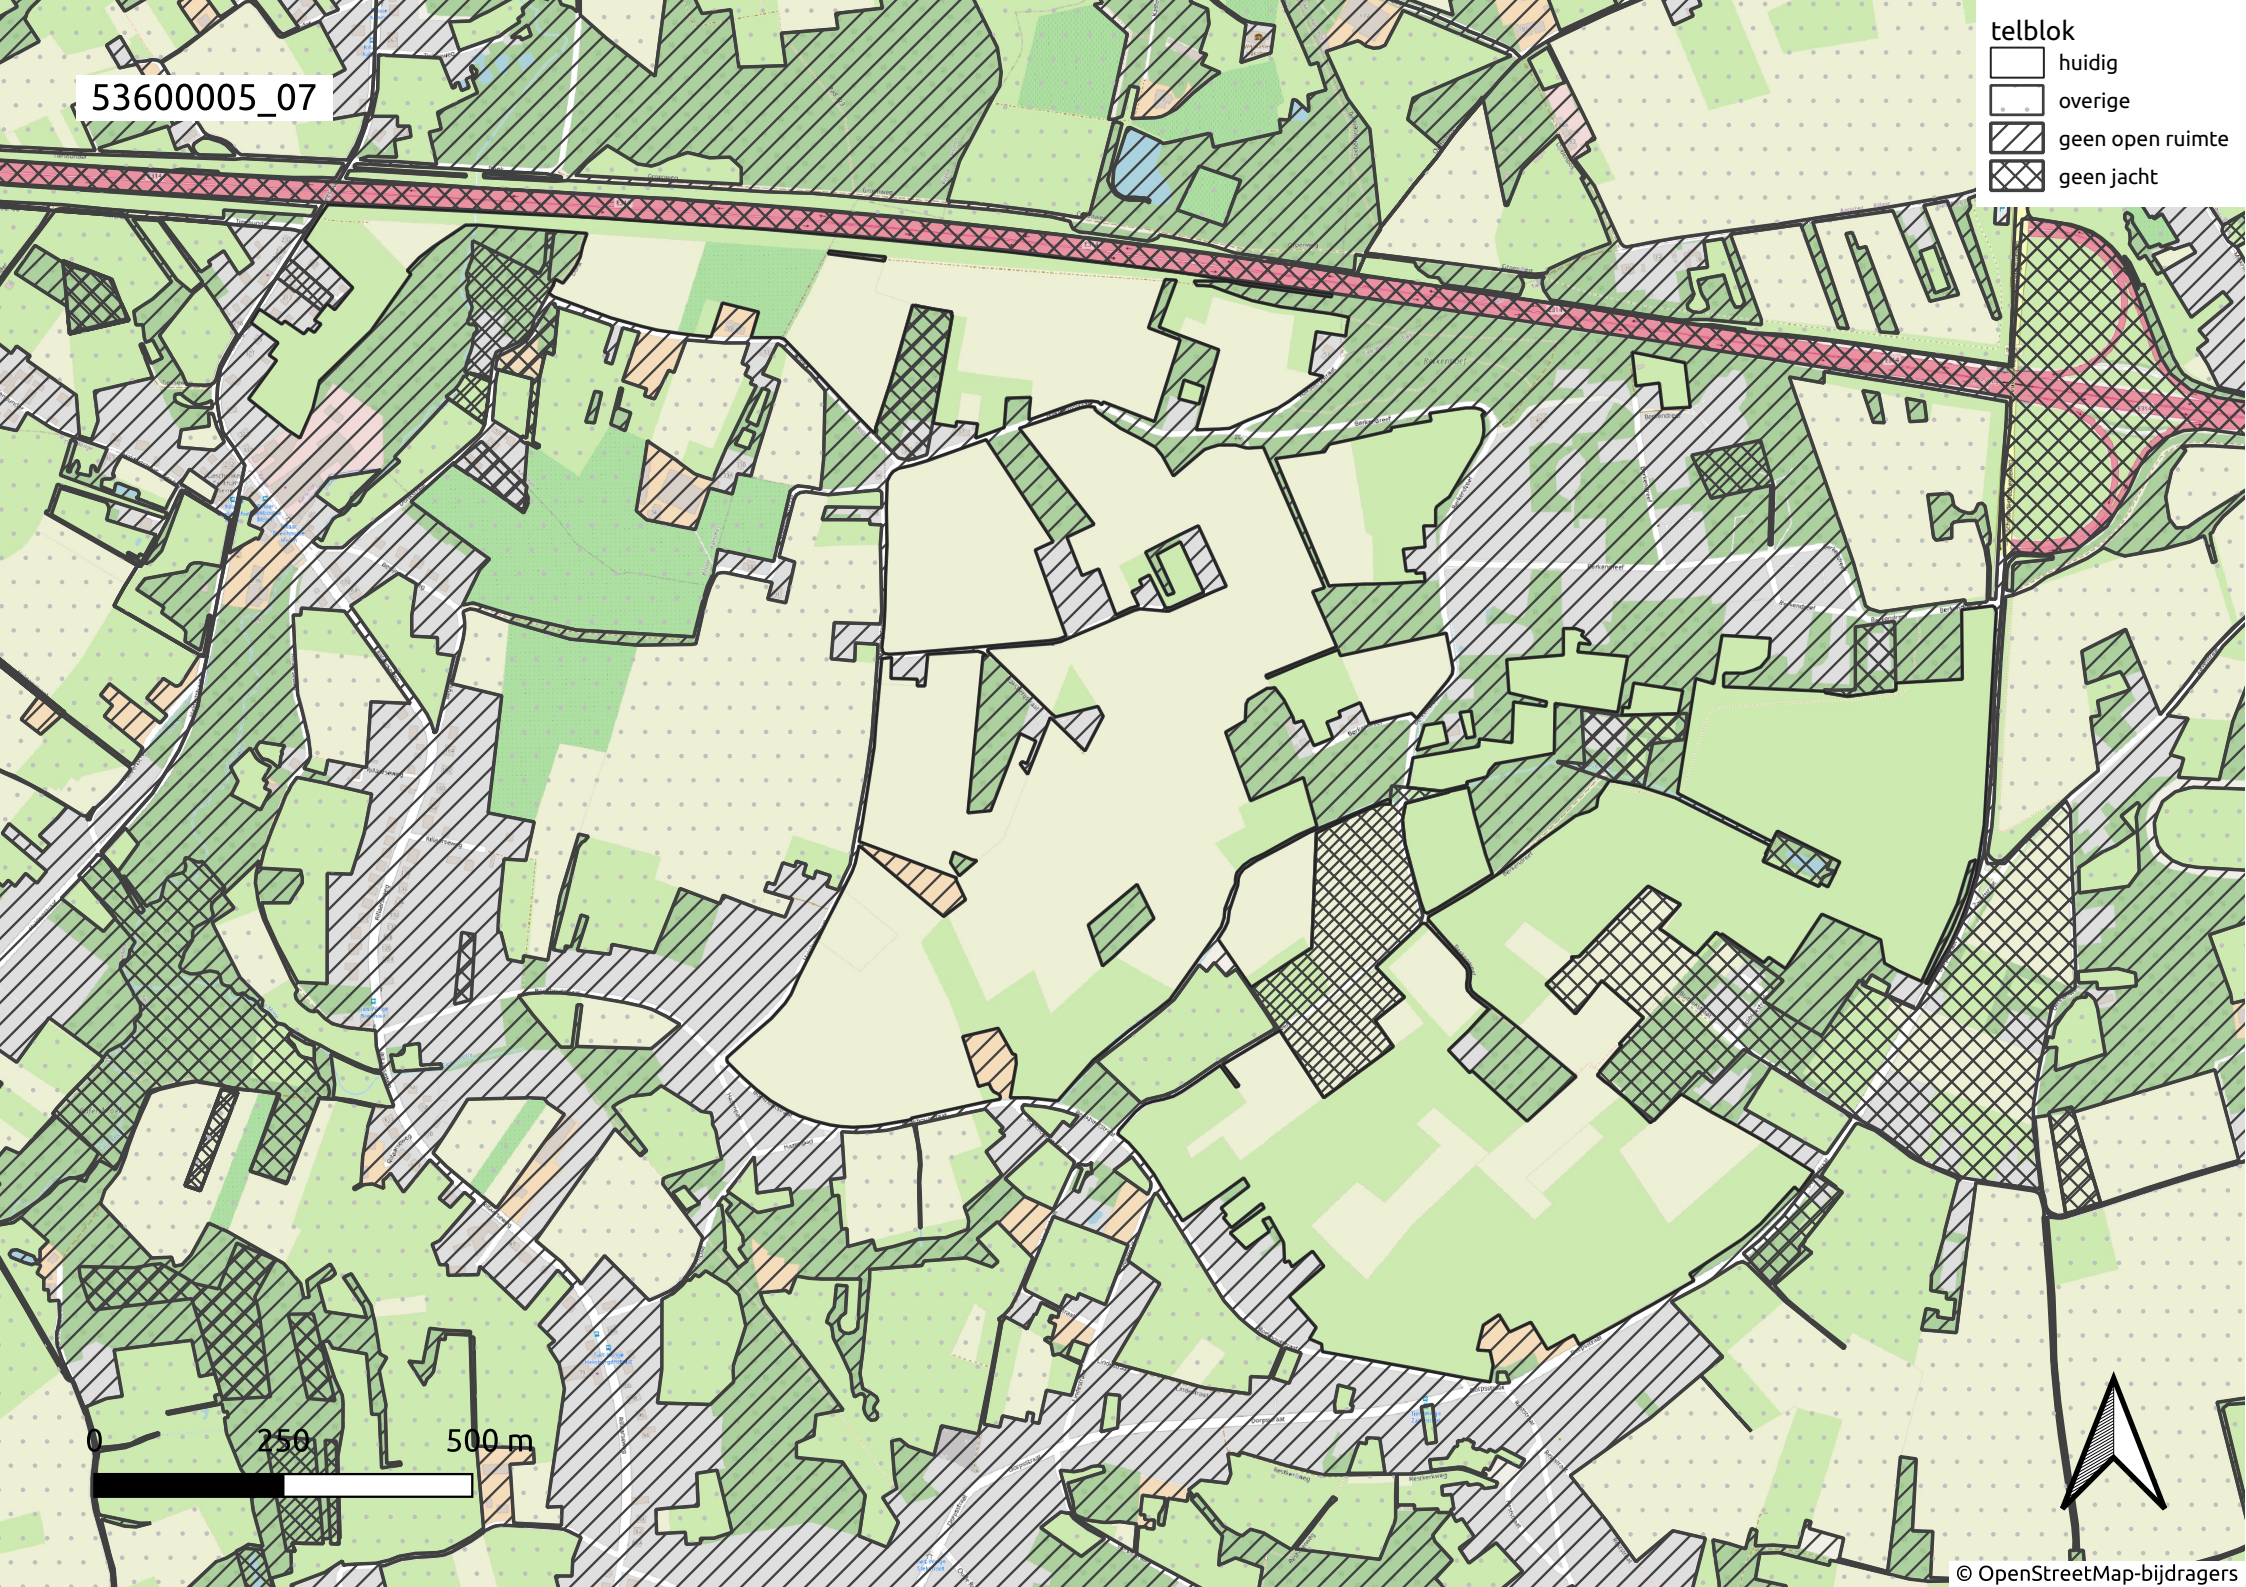

53600005\_06

- telblok
- ▭ huidig
  - ▭ overige
  - ▨ geen open ruimte
  - ▩ geen jacht

0 250 500 m

53600005\_07

- telblok
- huidig
  - overige
  - geen open ruimte
  - geen jacht

0 250 500 m