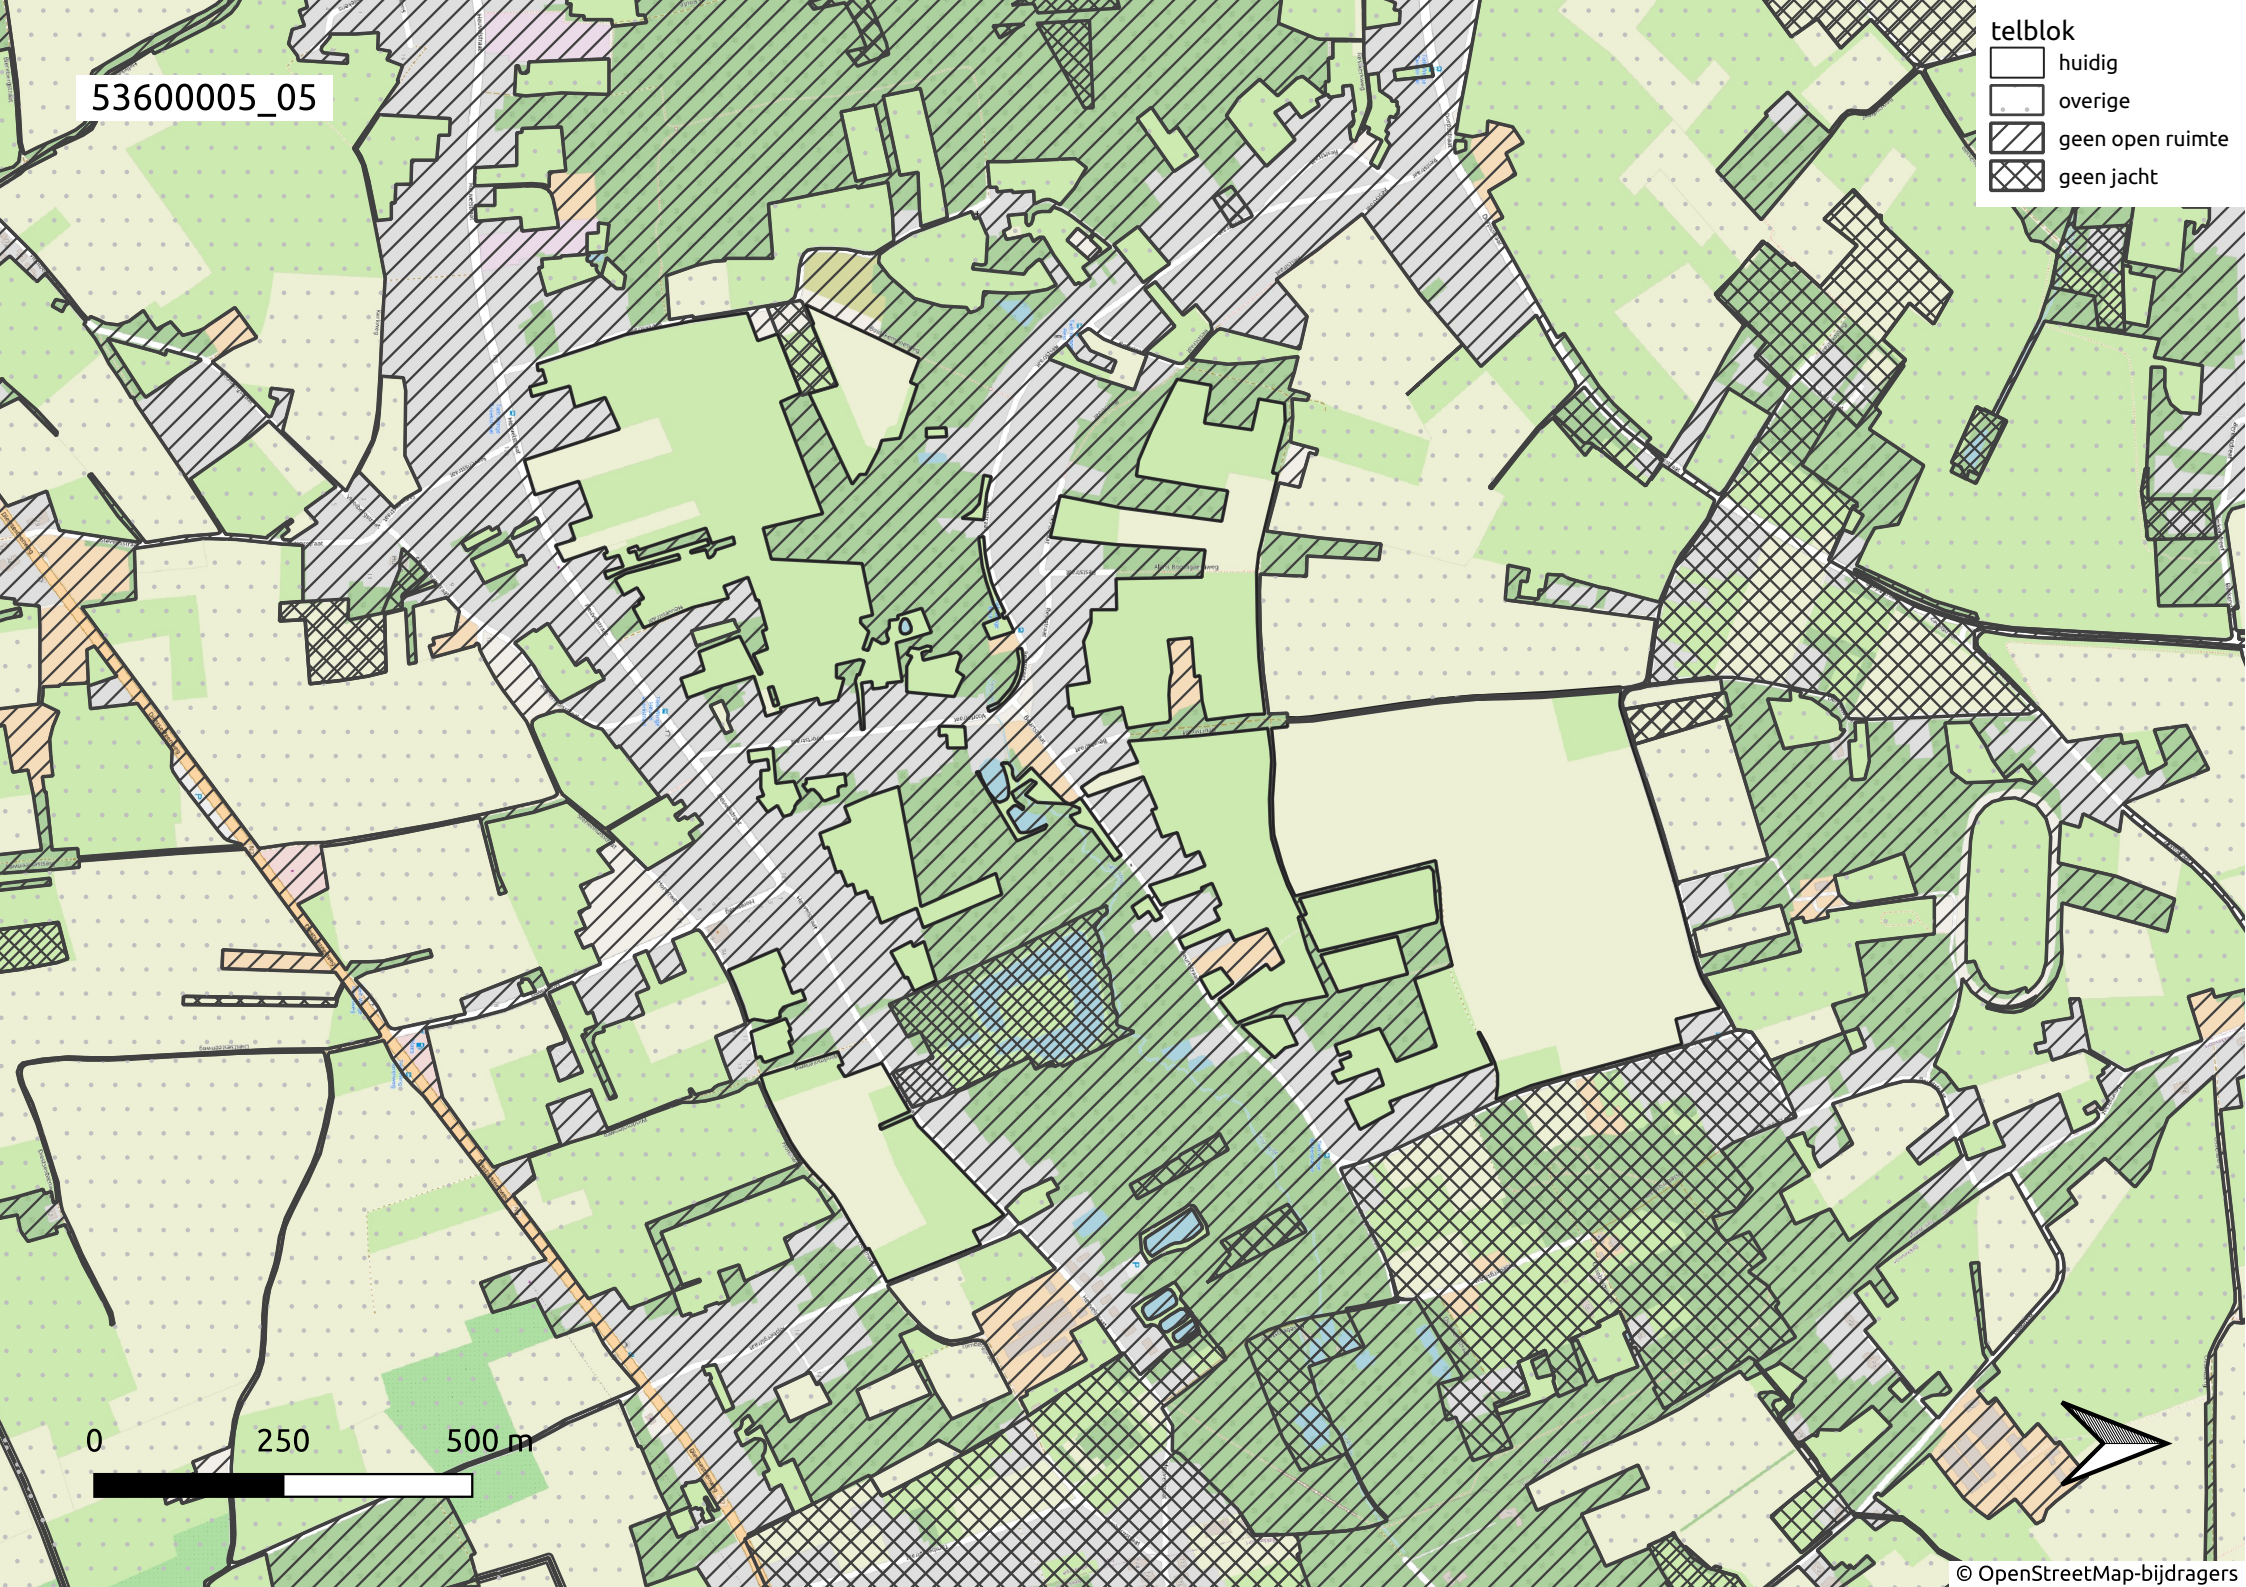

0 250 500 m

53600005\_04

- telblok
- ▭ huidig
  - ▭ overige
  - ▨ geen open ruimte
  - ▩ geen jacht

0 250 500 m

53600005\_05

- telblok
- ▭ huidig
  - ▭ overige
  - ▨ geen open ruimte
  - ▩ geen jacht

0 250 500 m

53600005\_06

- telblok
- ▭ huidig
  - ▭ overige
  - ▨ geen open ruimte
  - ▩ geen jacht

0 250 500 m

53600005\_07

- telblok
- huidig
  - overige
  - geen open ruimte
  - geen jacht

0 250 500 m