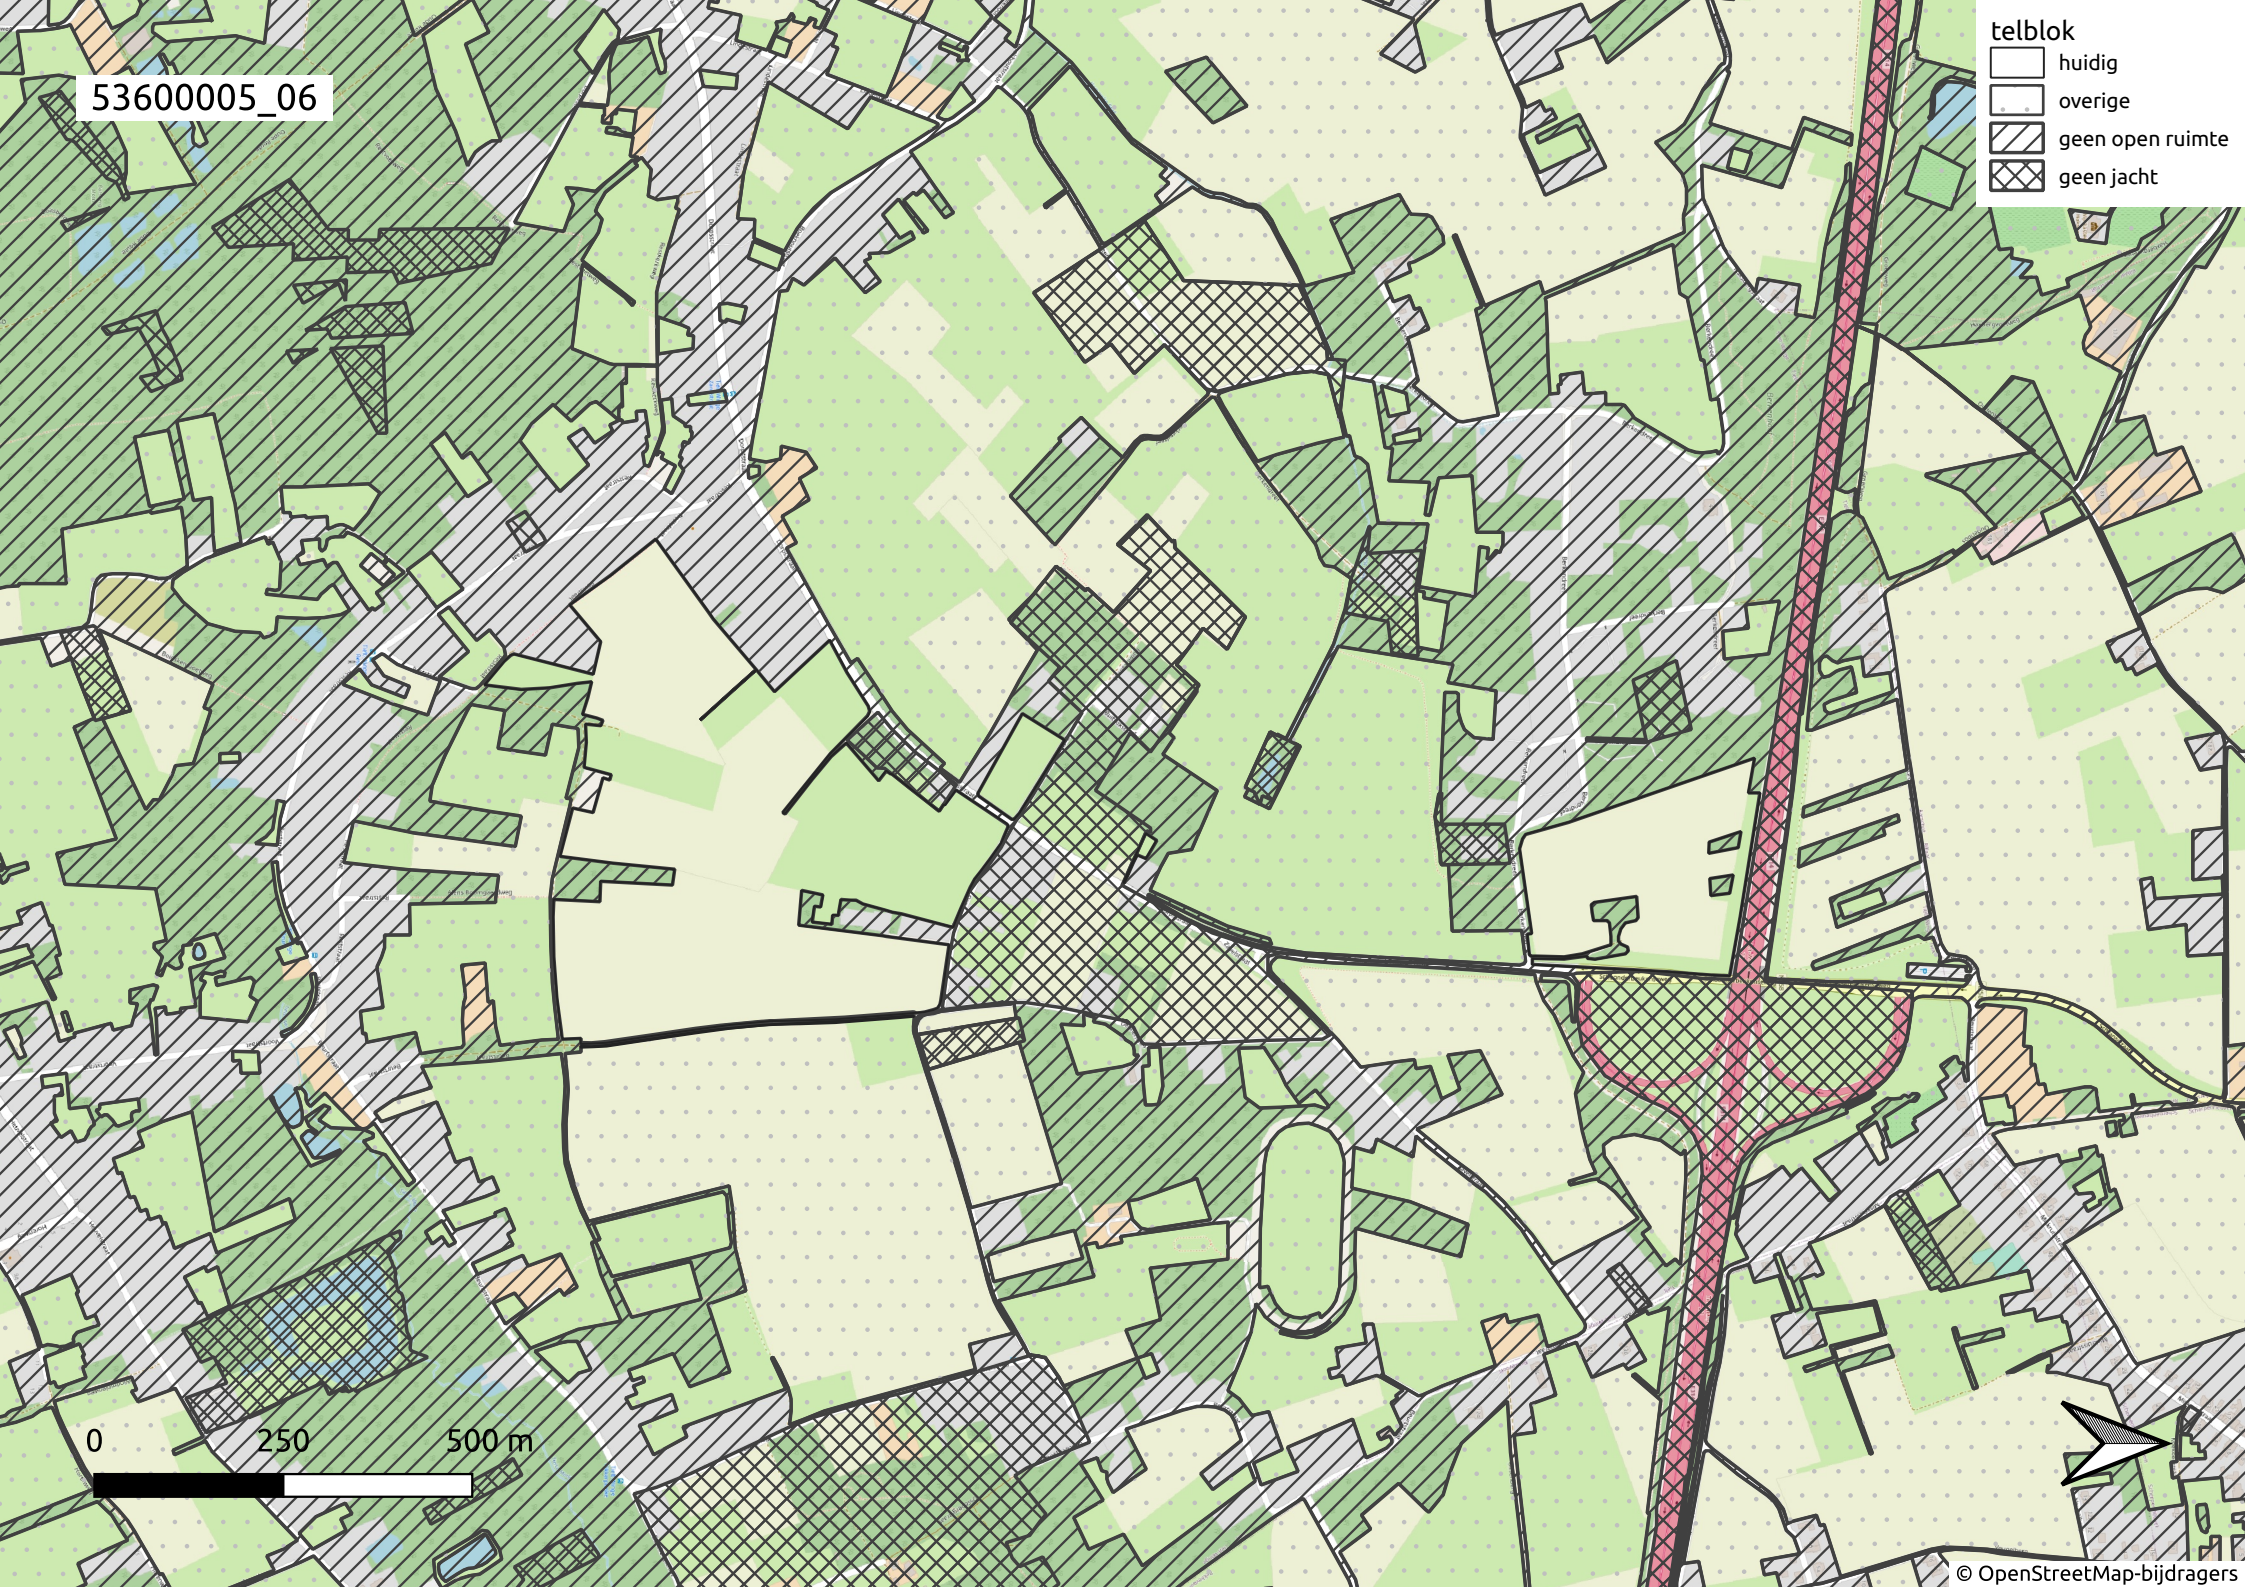

0 250 500 m

53600005\_04

- telblok
- ▭ huidig
  - ▭ overige
  - ▨ geen open ruimte
  - ▩ geen jacht

0 250 500 m

53600005\_05

- telblok
- ▭ huidig
  - ▭ overige
  - ▨ geen open ruimte
  - ▩ geen jacht

0 250 500 m

53600005\_06

- telblok
- ▭ huidig
  - ▭ overige
  - ▨ geen open ruimte
  - ▩ geen jacht

0 250 500 m

53600005\_07

- telblok
- huidig
  - overige
  - geen open ruimte
  - geen jacht

0 250 500 m