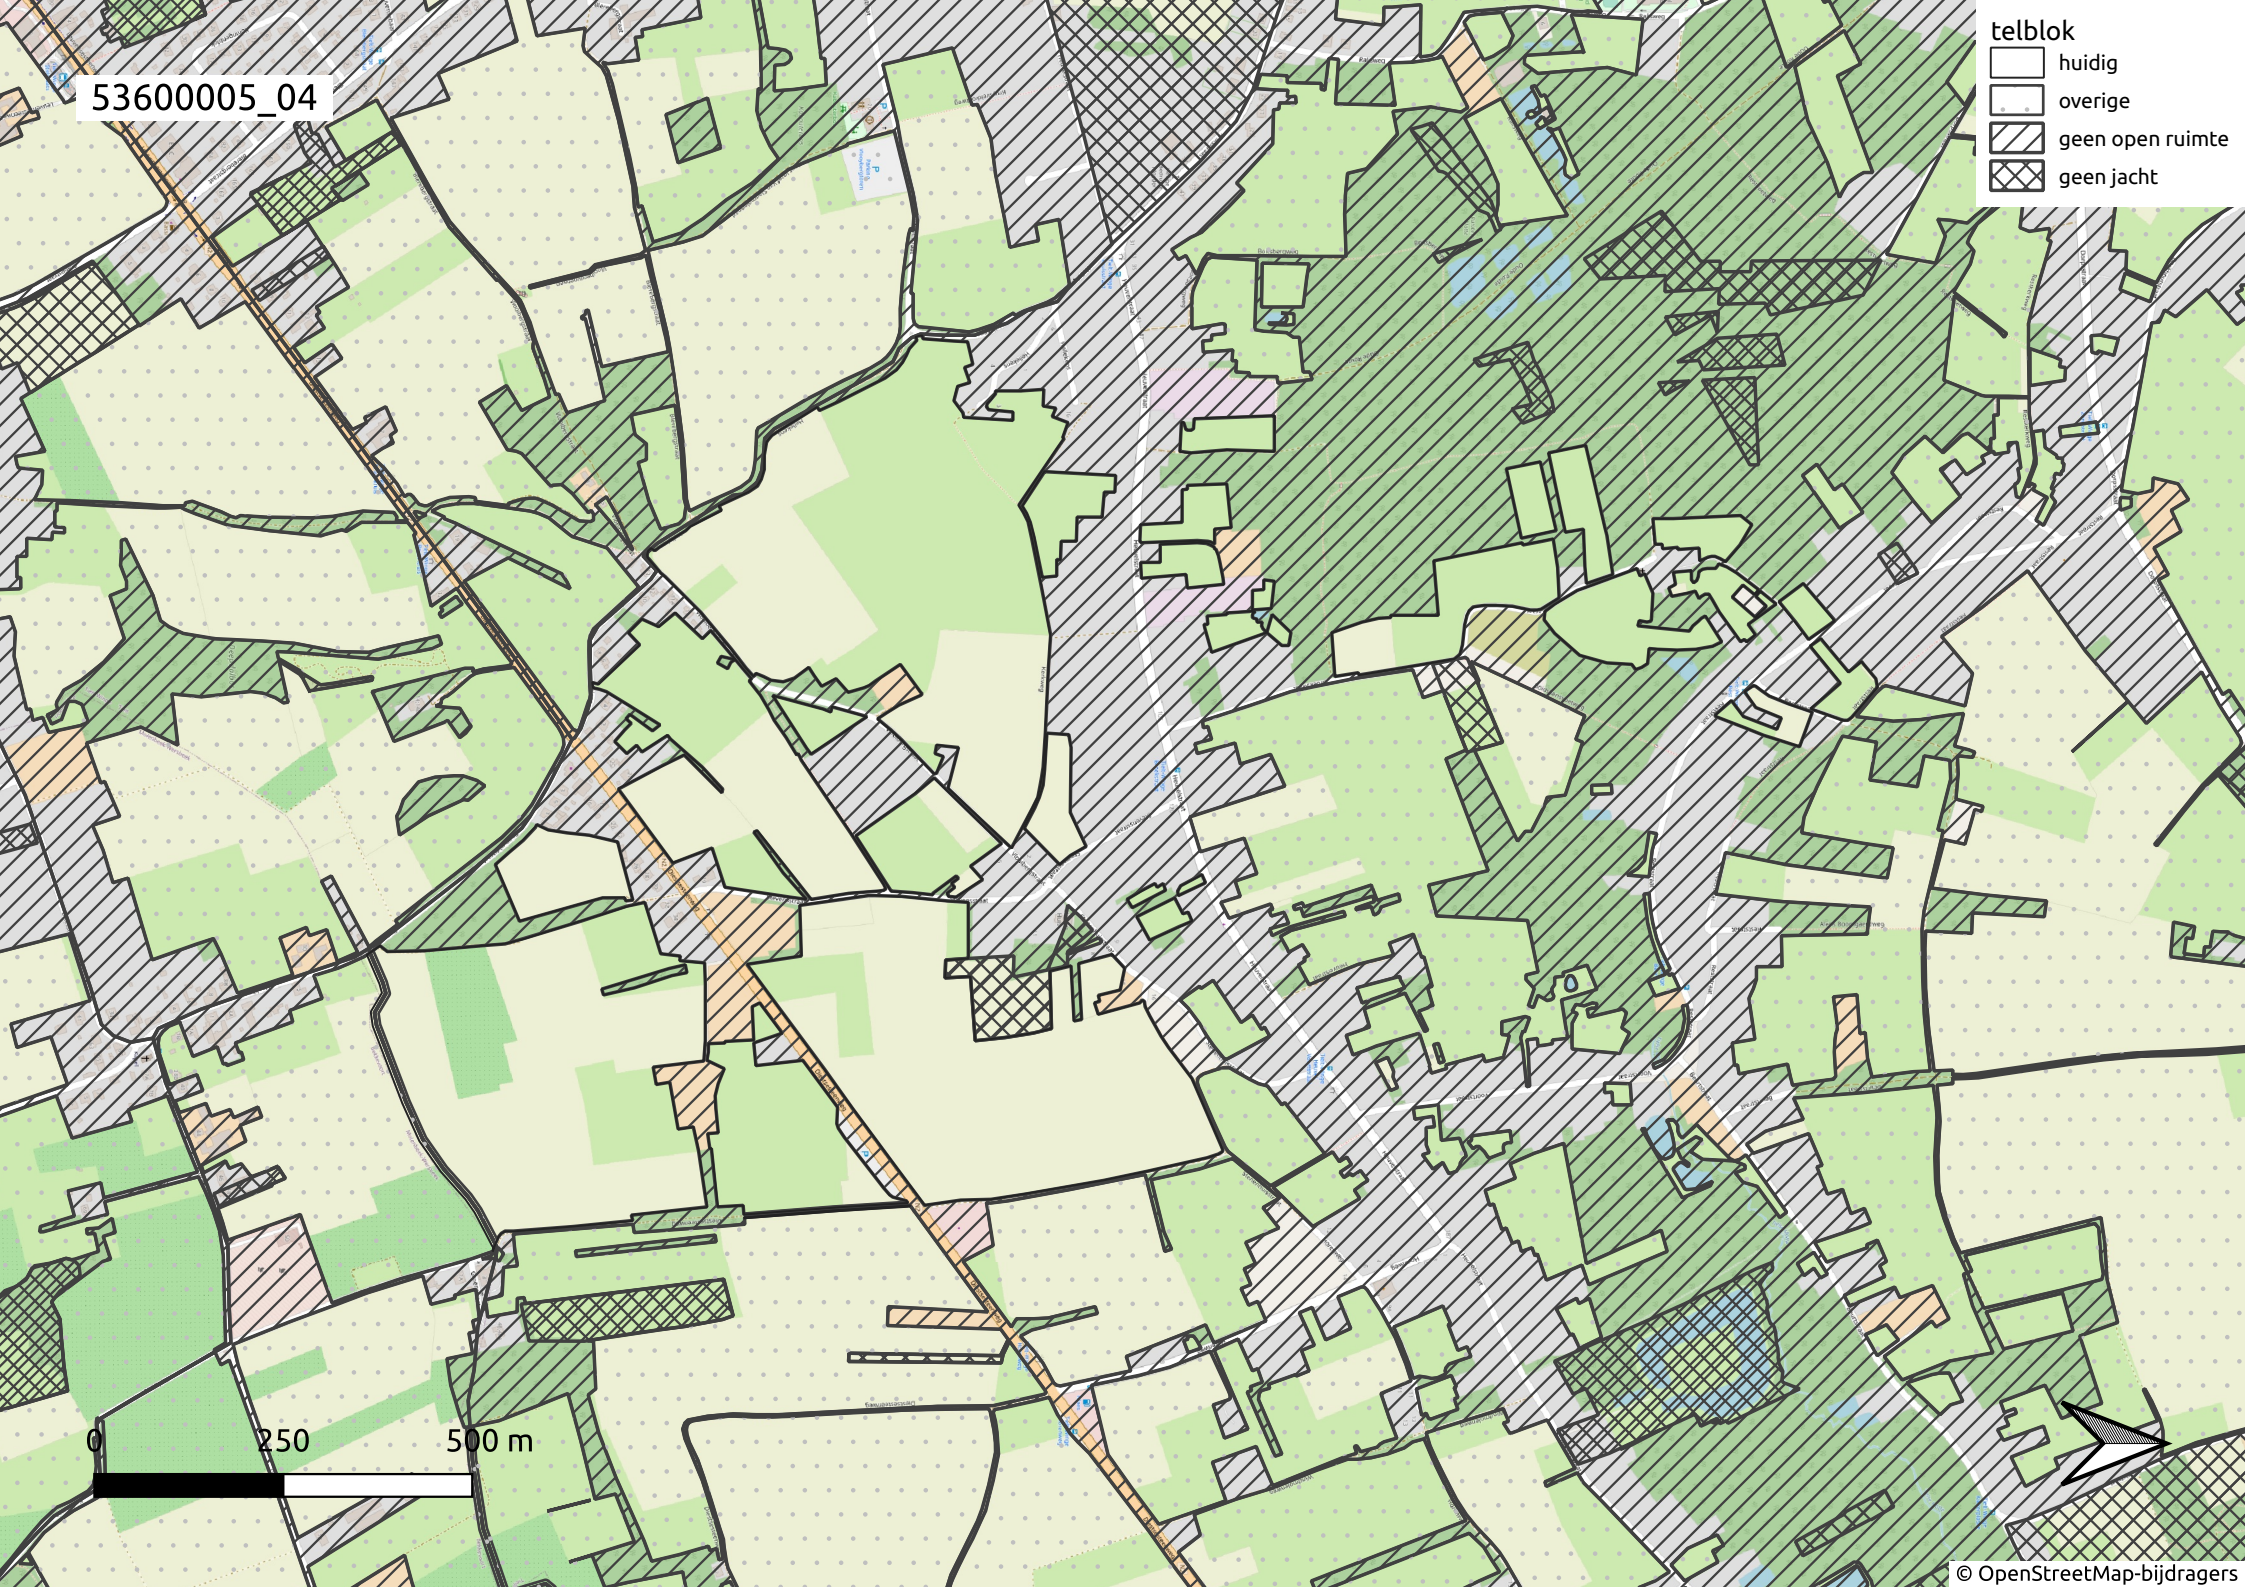

53600005\_01

- telblok
- ▭ huidig
  - ▭ overige
  - ▨ geen open ruimte
  - ▩ geen jacht

53600005\_02

- telblok
- huidig
  - overige
  - geen open ruimte
  - geen jacht

0 250 500 m

53600005\_03

- telblok
- ▭ huidig
  - ▭ overige
  - ▨ geen open ruimte
  - ▩ geen jacht

0 250 500 m

53600005\_04

- telblok
- ▭ huidig
  - ▭ overige
  - ▨ geen open ruimte
  - ▩ geen jacht

0 250 500 m

53600005\_05

- telblok
- ▭ huidig
  - ▭ overige
  - ▨ geen open ruimte
  - ▩ geen jacht

0 250 500 m

53600005\_06

- telblok
- ▭ huidig
  - ▭ overige
  - ▨ geen open ruimte
  - ▩ geen jacht

0 250 500 m

53600005\_07

- telblok
- huidig
  - overige
  - geen open ruimte
  - geen jacht

0 250 500 m