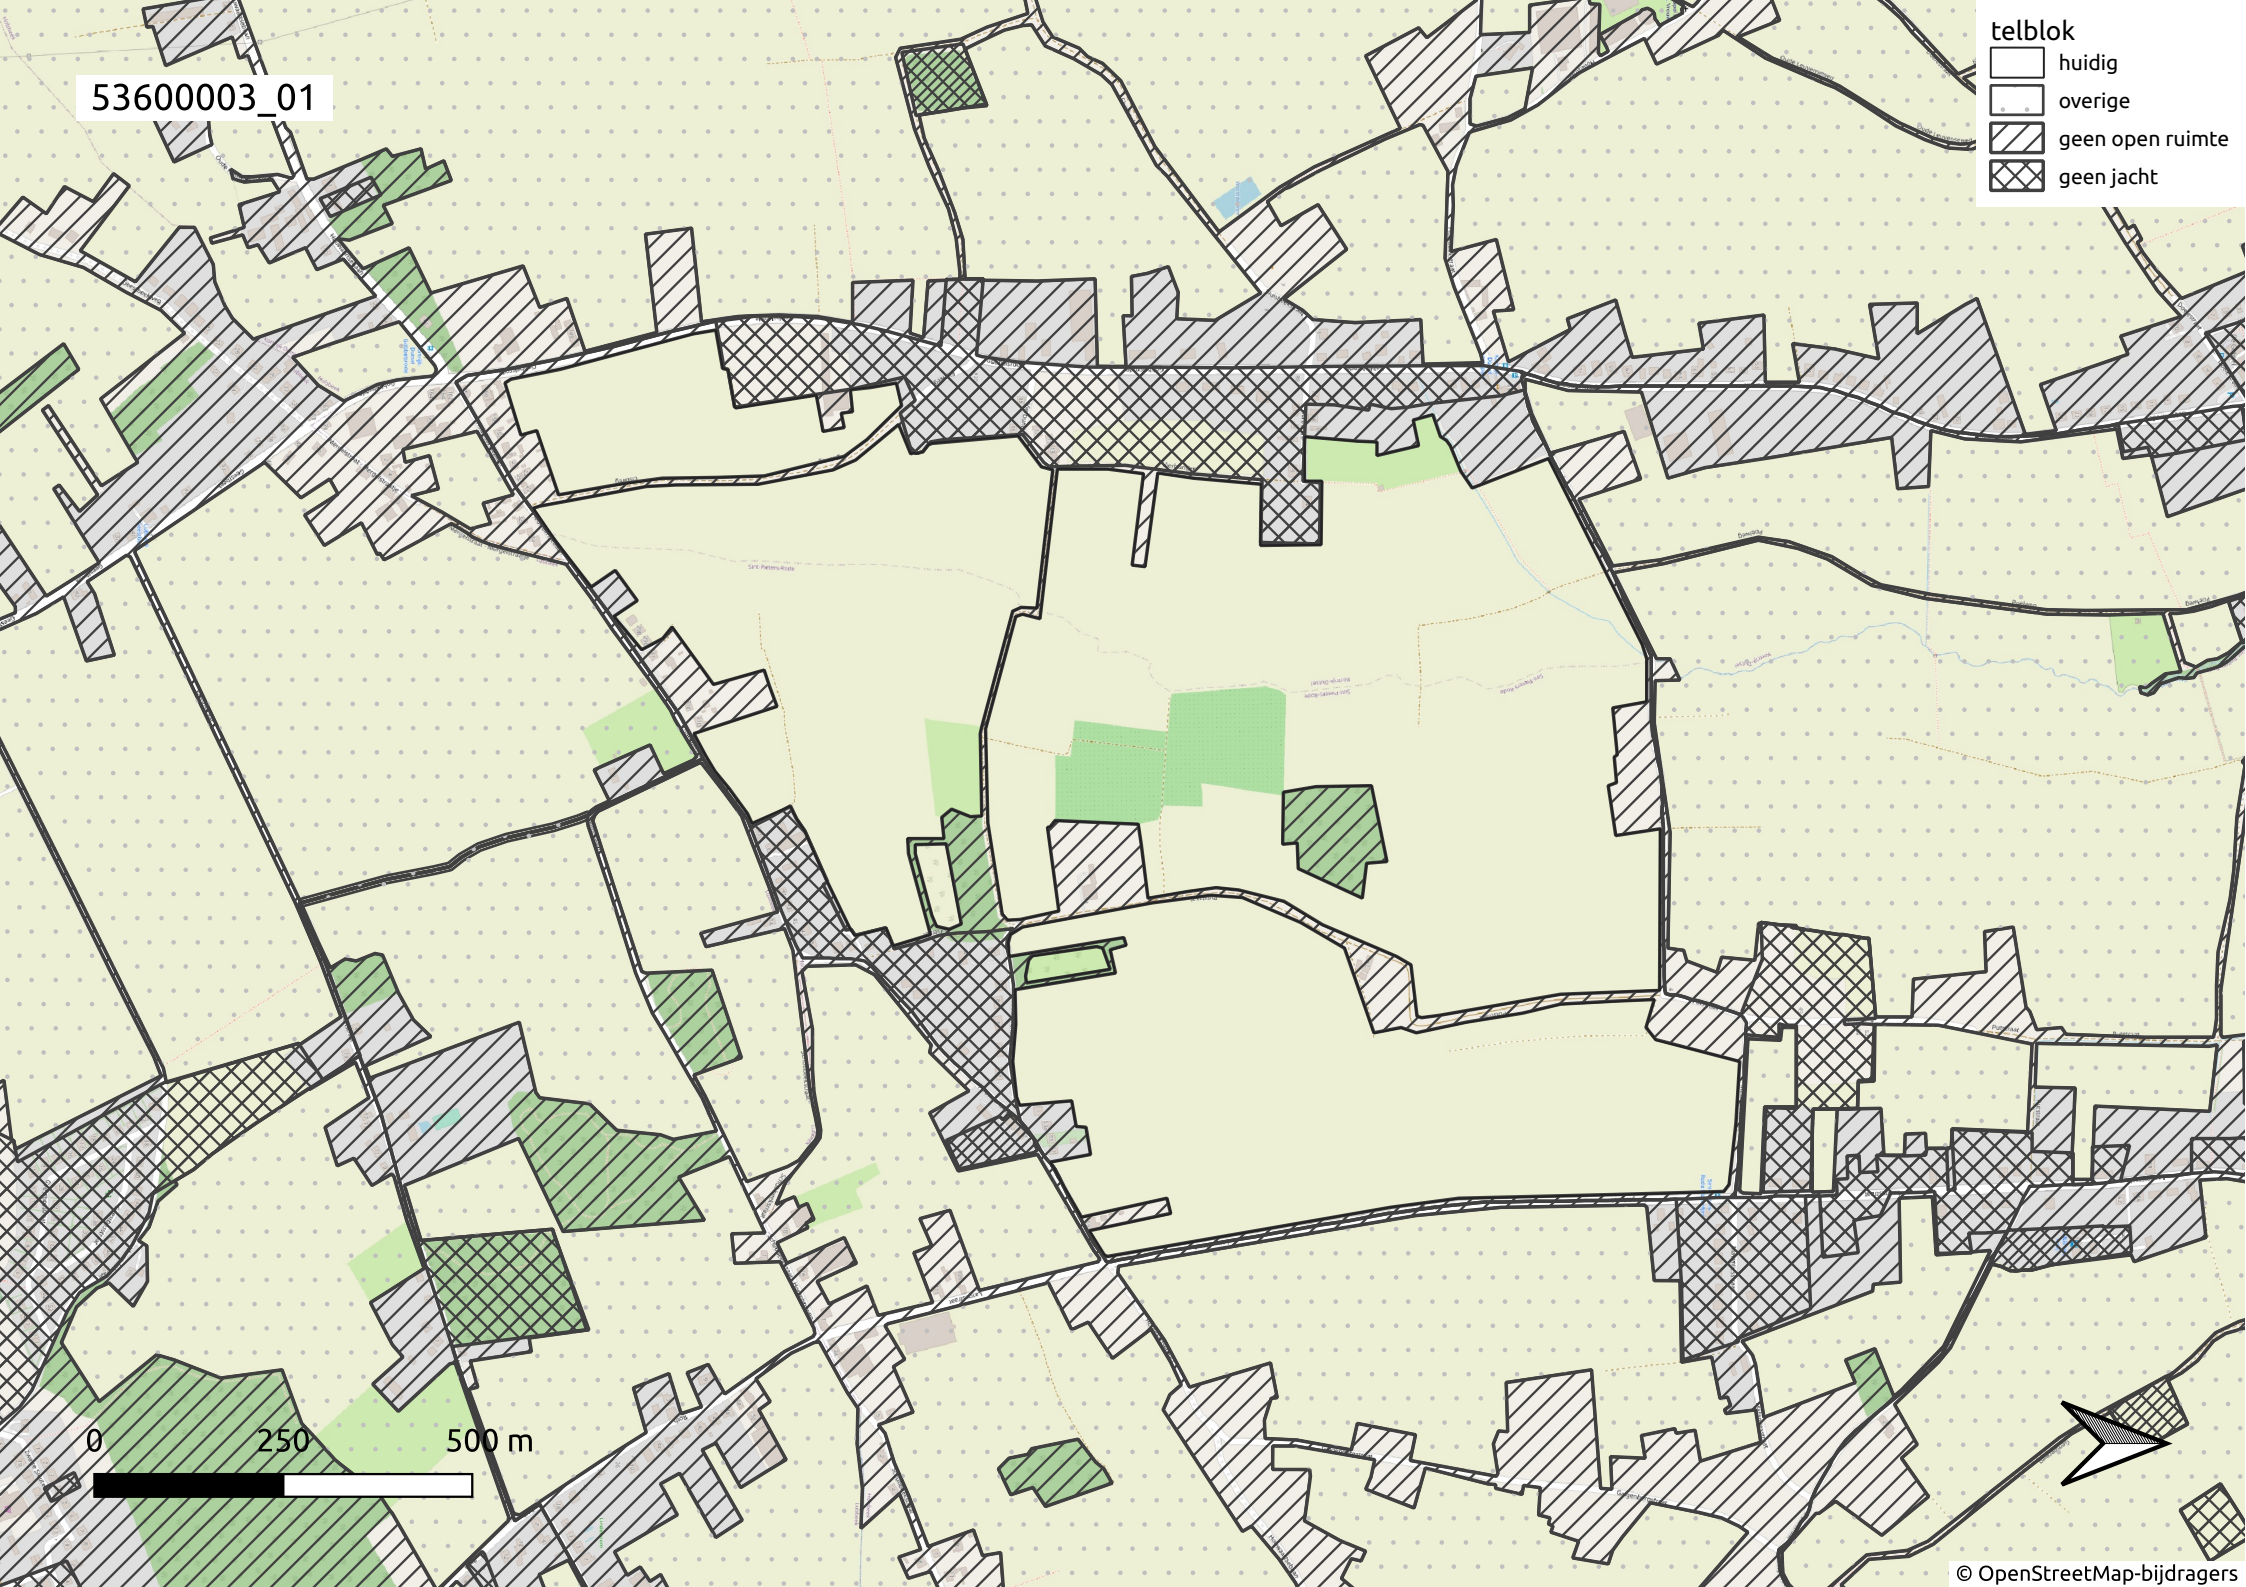

53600003_01

- telblok
- ▭ huidig
 - ▭ overige
 - ▨ geen open ruimte
 - ▩ geen jacht

0 250 500 m