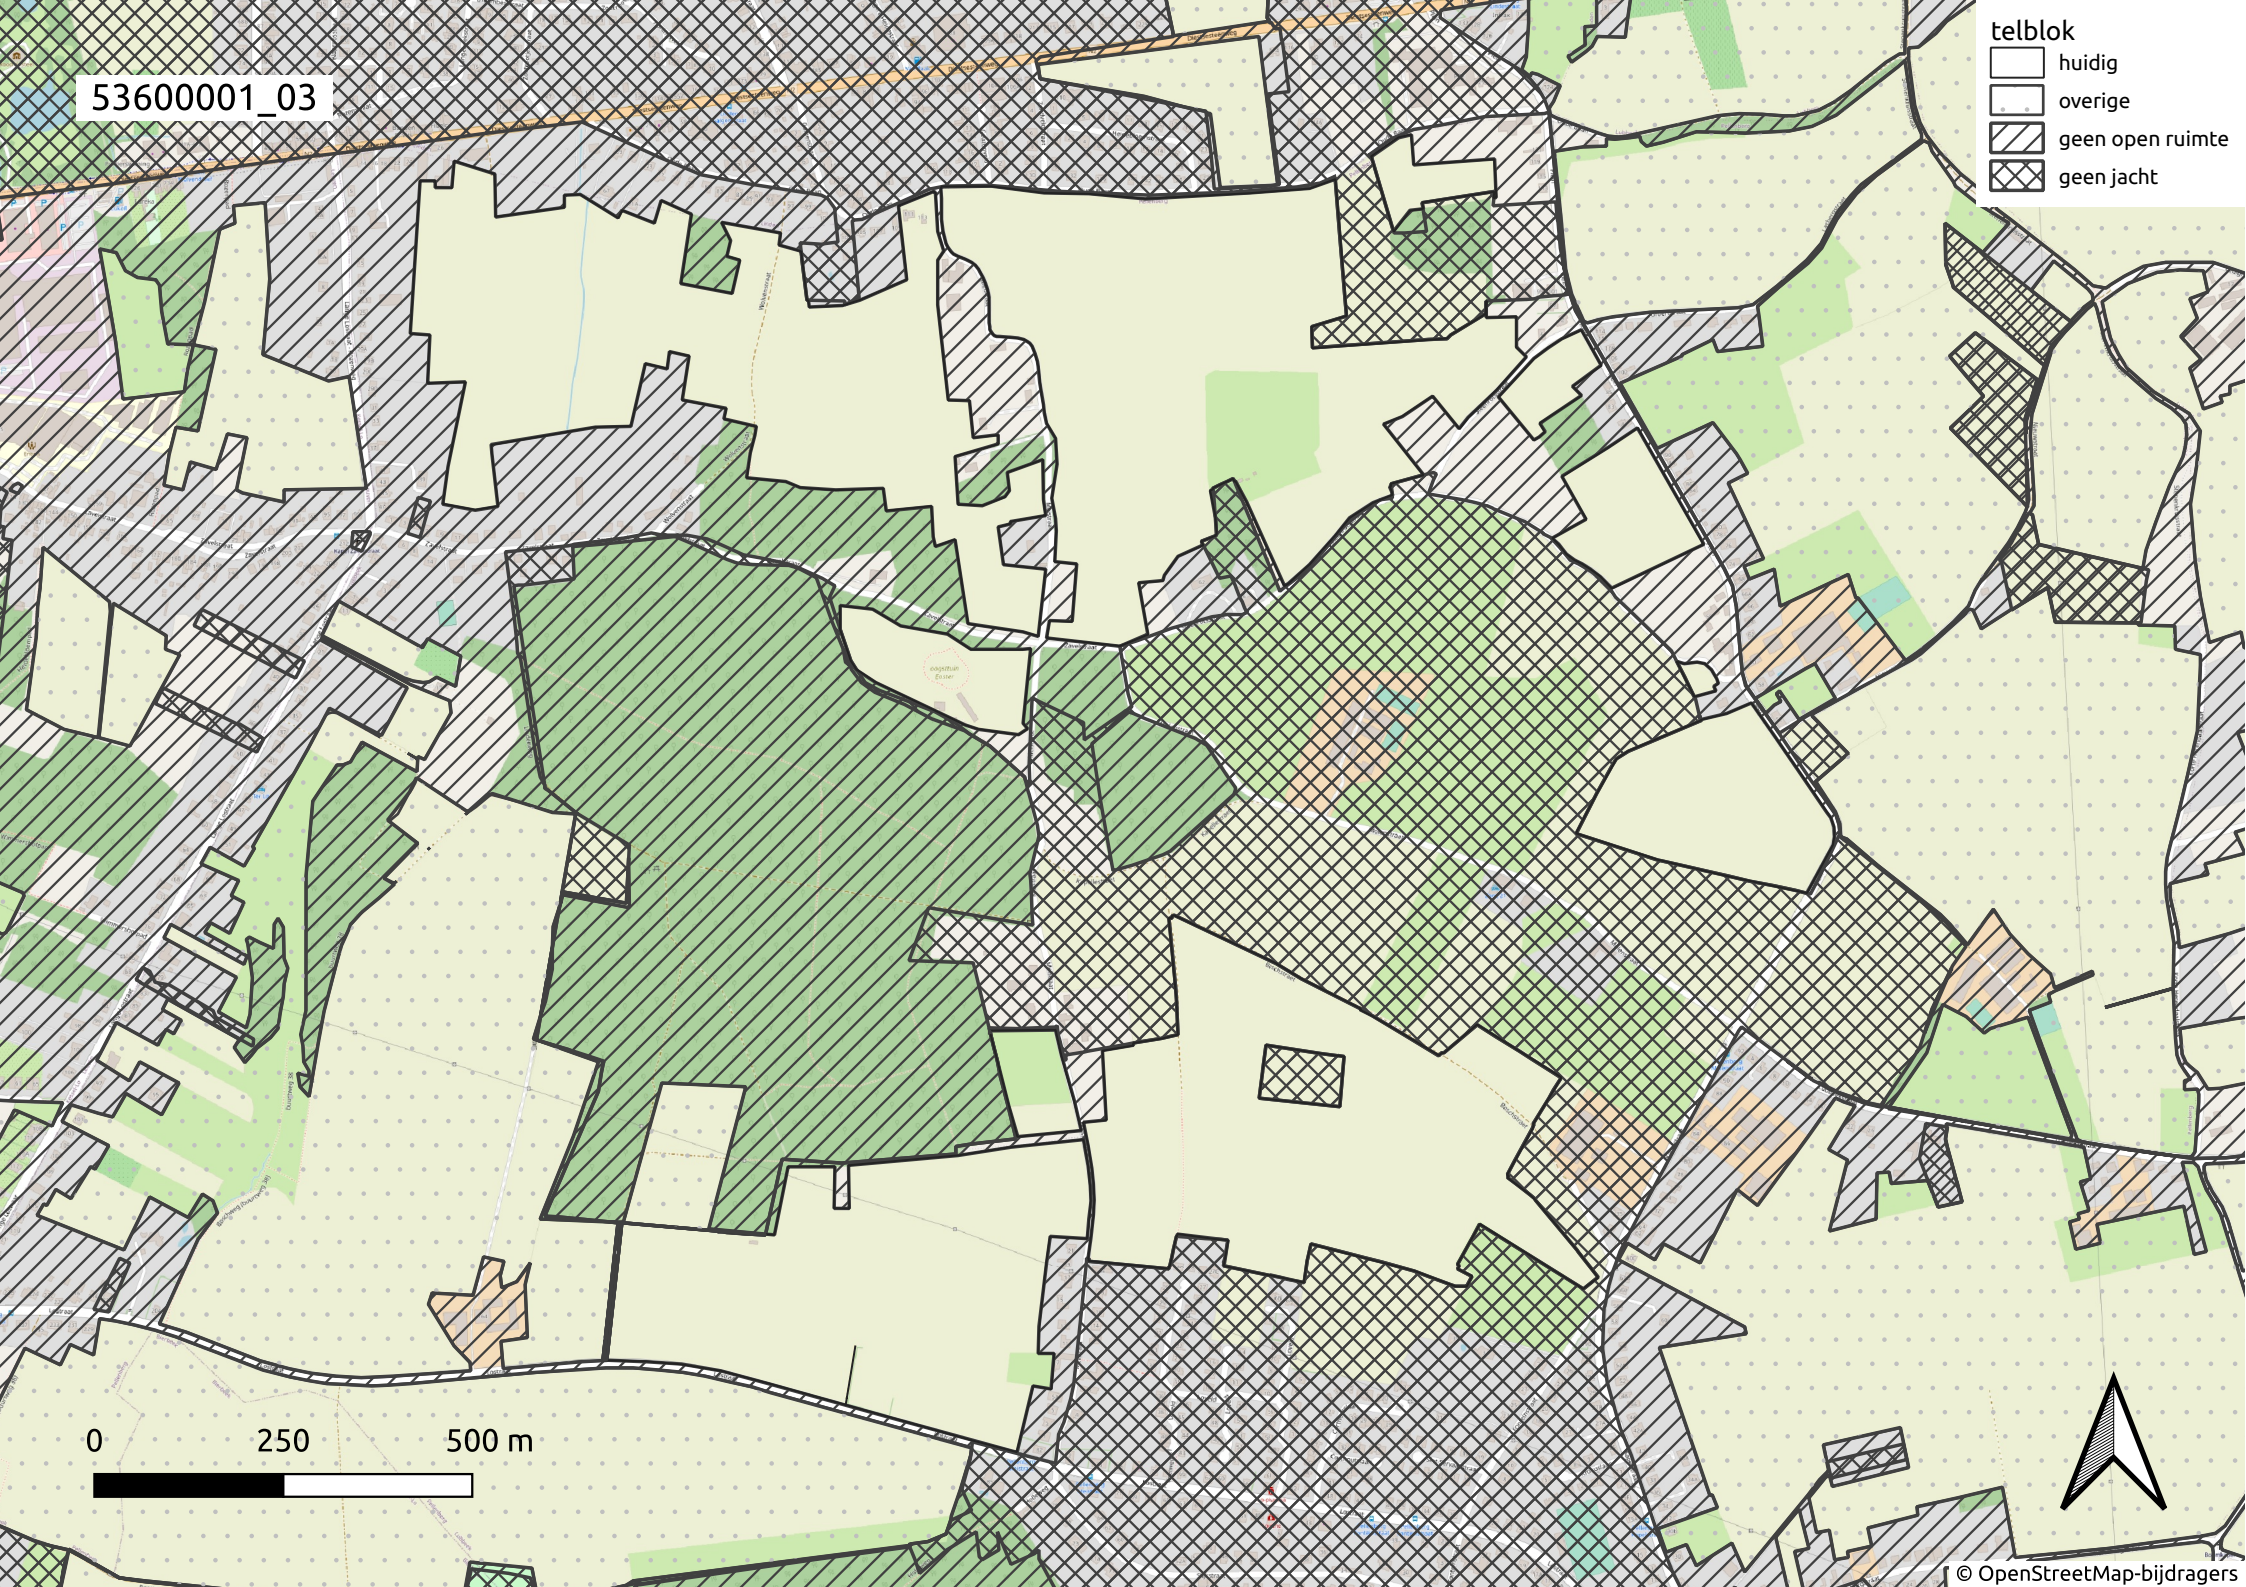

53600001_01

- telblok
- huidig
 - overige
 - geen open ruimte
 - geen jacht

0 250 500 m

53600001_02

- telblok
- ▭ huidig
 - ▭ overige
 - ▨ geen open ruimte
 - ▩ geen jacht

0 250 500 m

53600001_03

- telblok
- huidig
 - overige
 - ▨ geen open ruimte
 - ▩ geen jacht

0 250 500 m