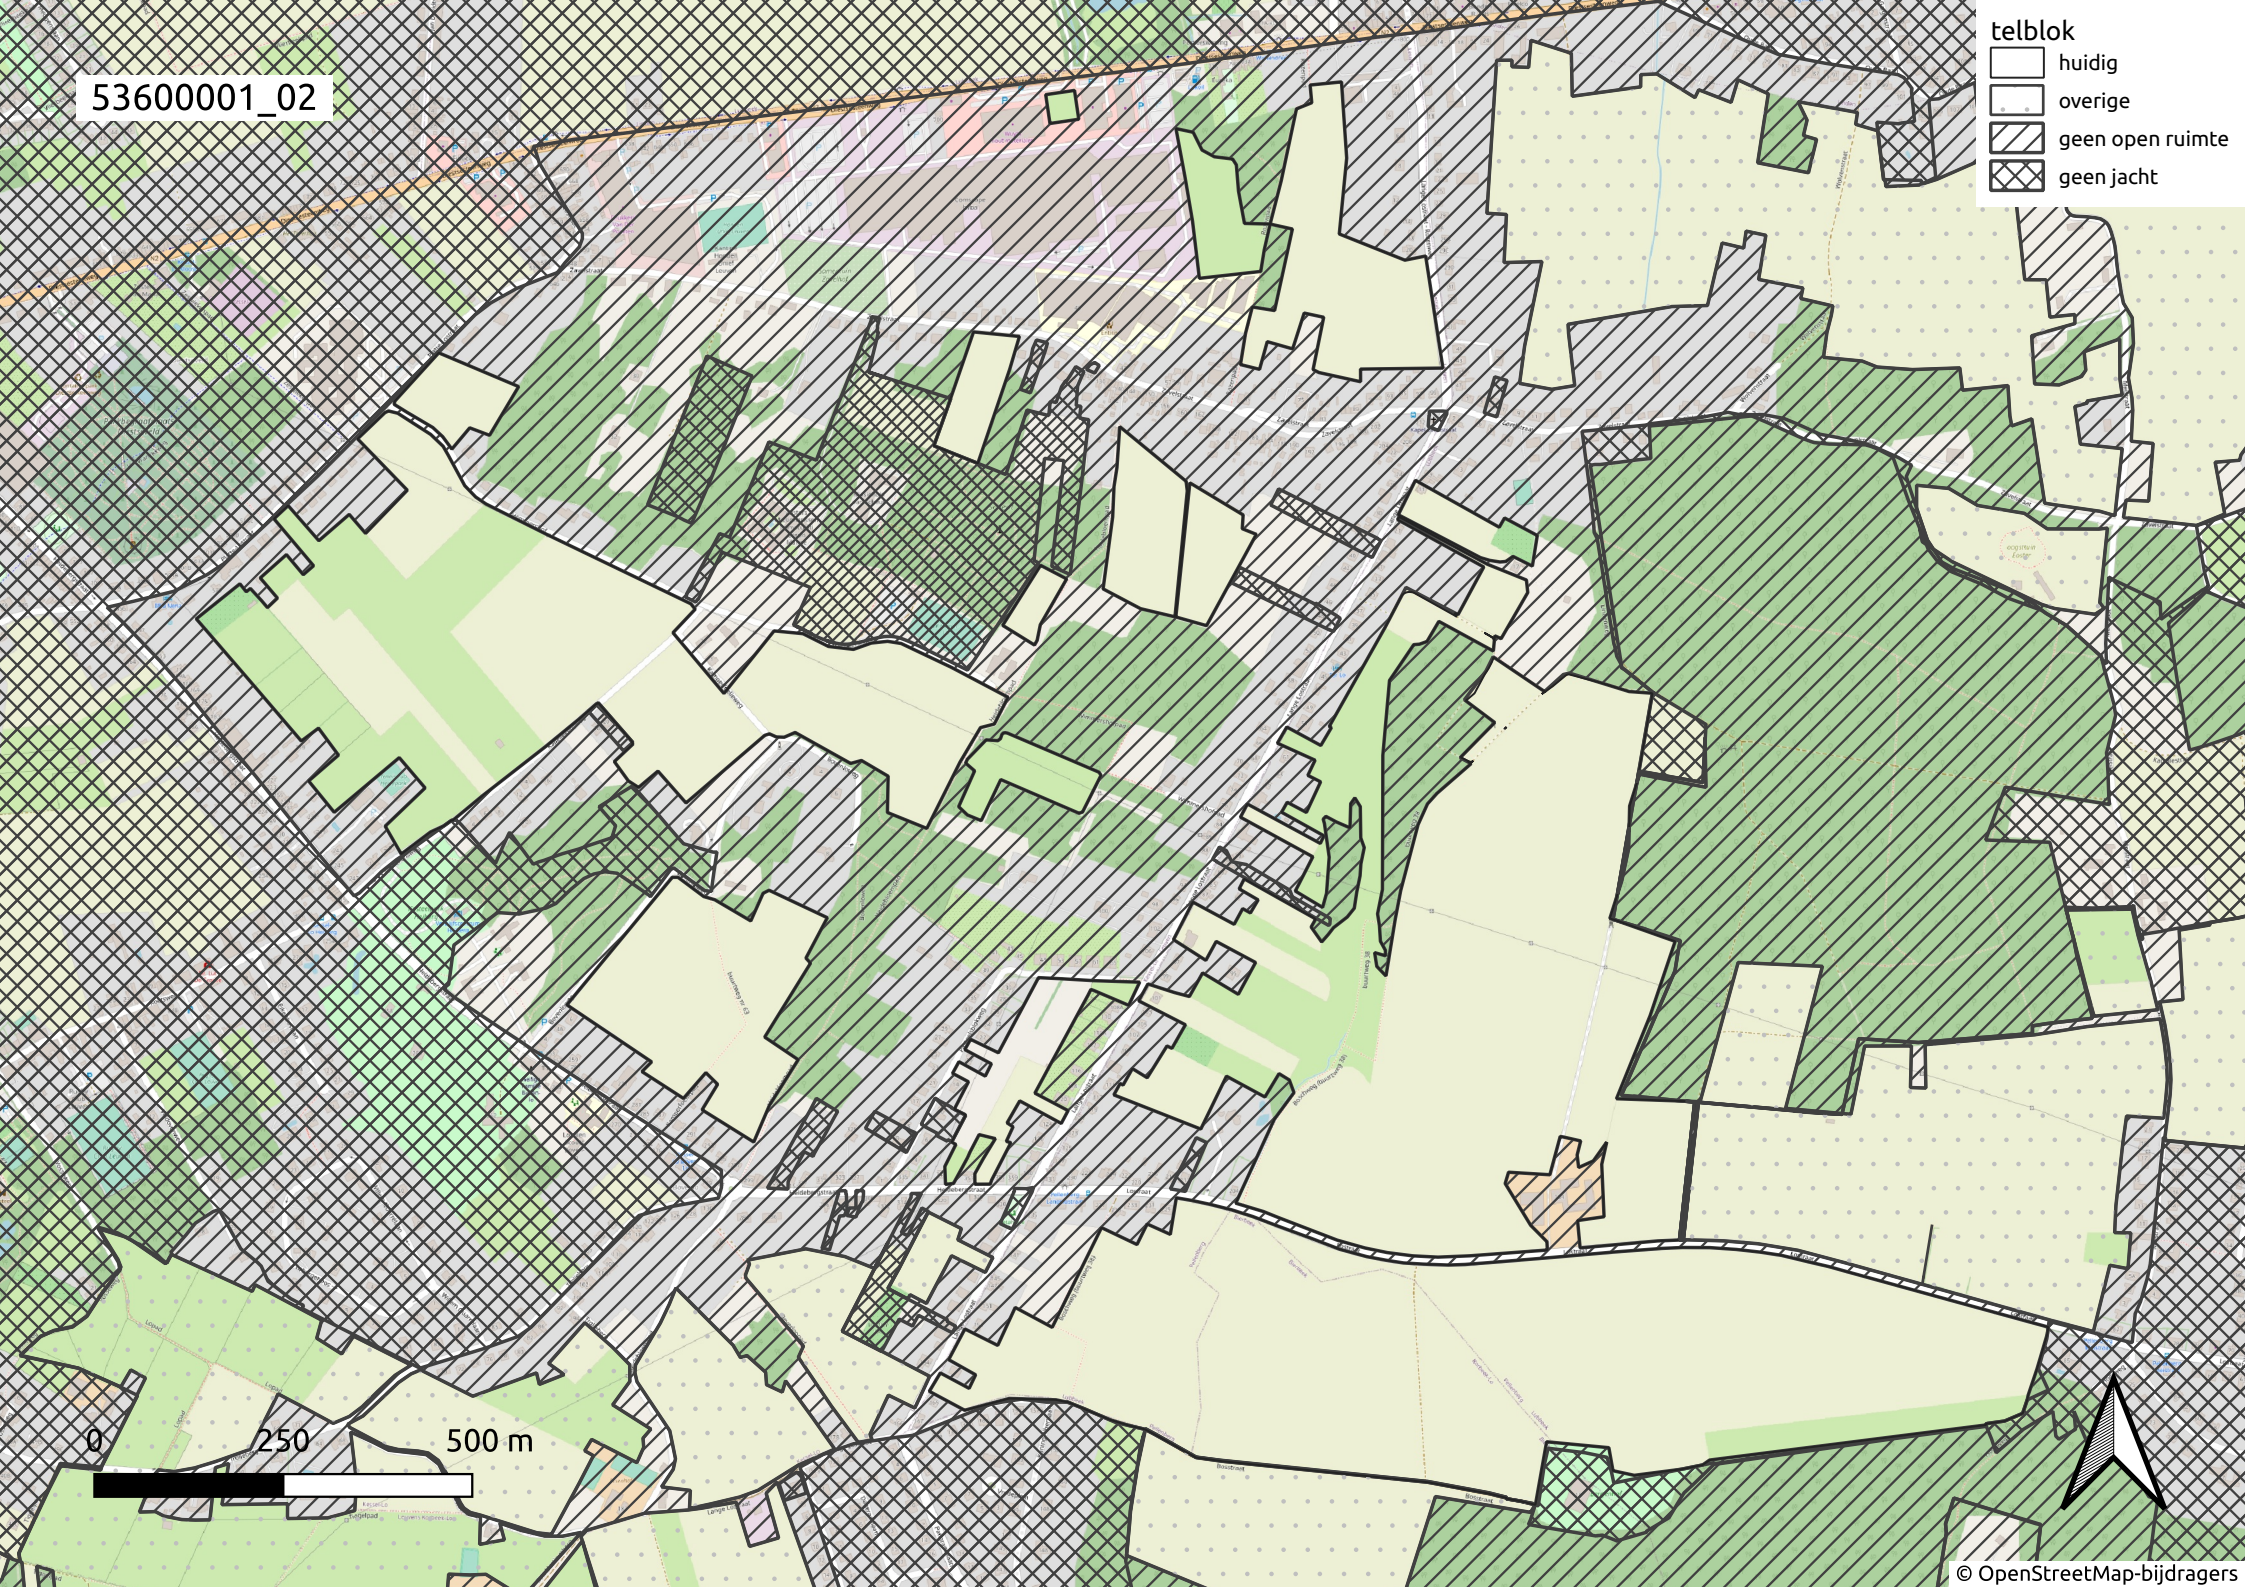

53600001_01

- telblok
- huidig
 - overige
 - geen open ruimte
 - geen jacht

0 250 500 m

53600001_02

- telblok
- ▭ huidig
 - ▭ overige
 - ▨ geen open ruimte
 - ▩ geen jacht

0 250 500 m

53600001_03

- telblok
- huidig
 - overige
 - ▨ geen open ruimte
 - ▩ geen jacht

0 250 500 m