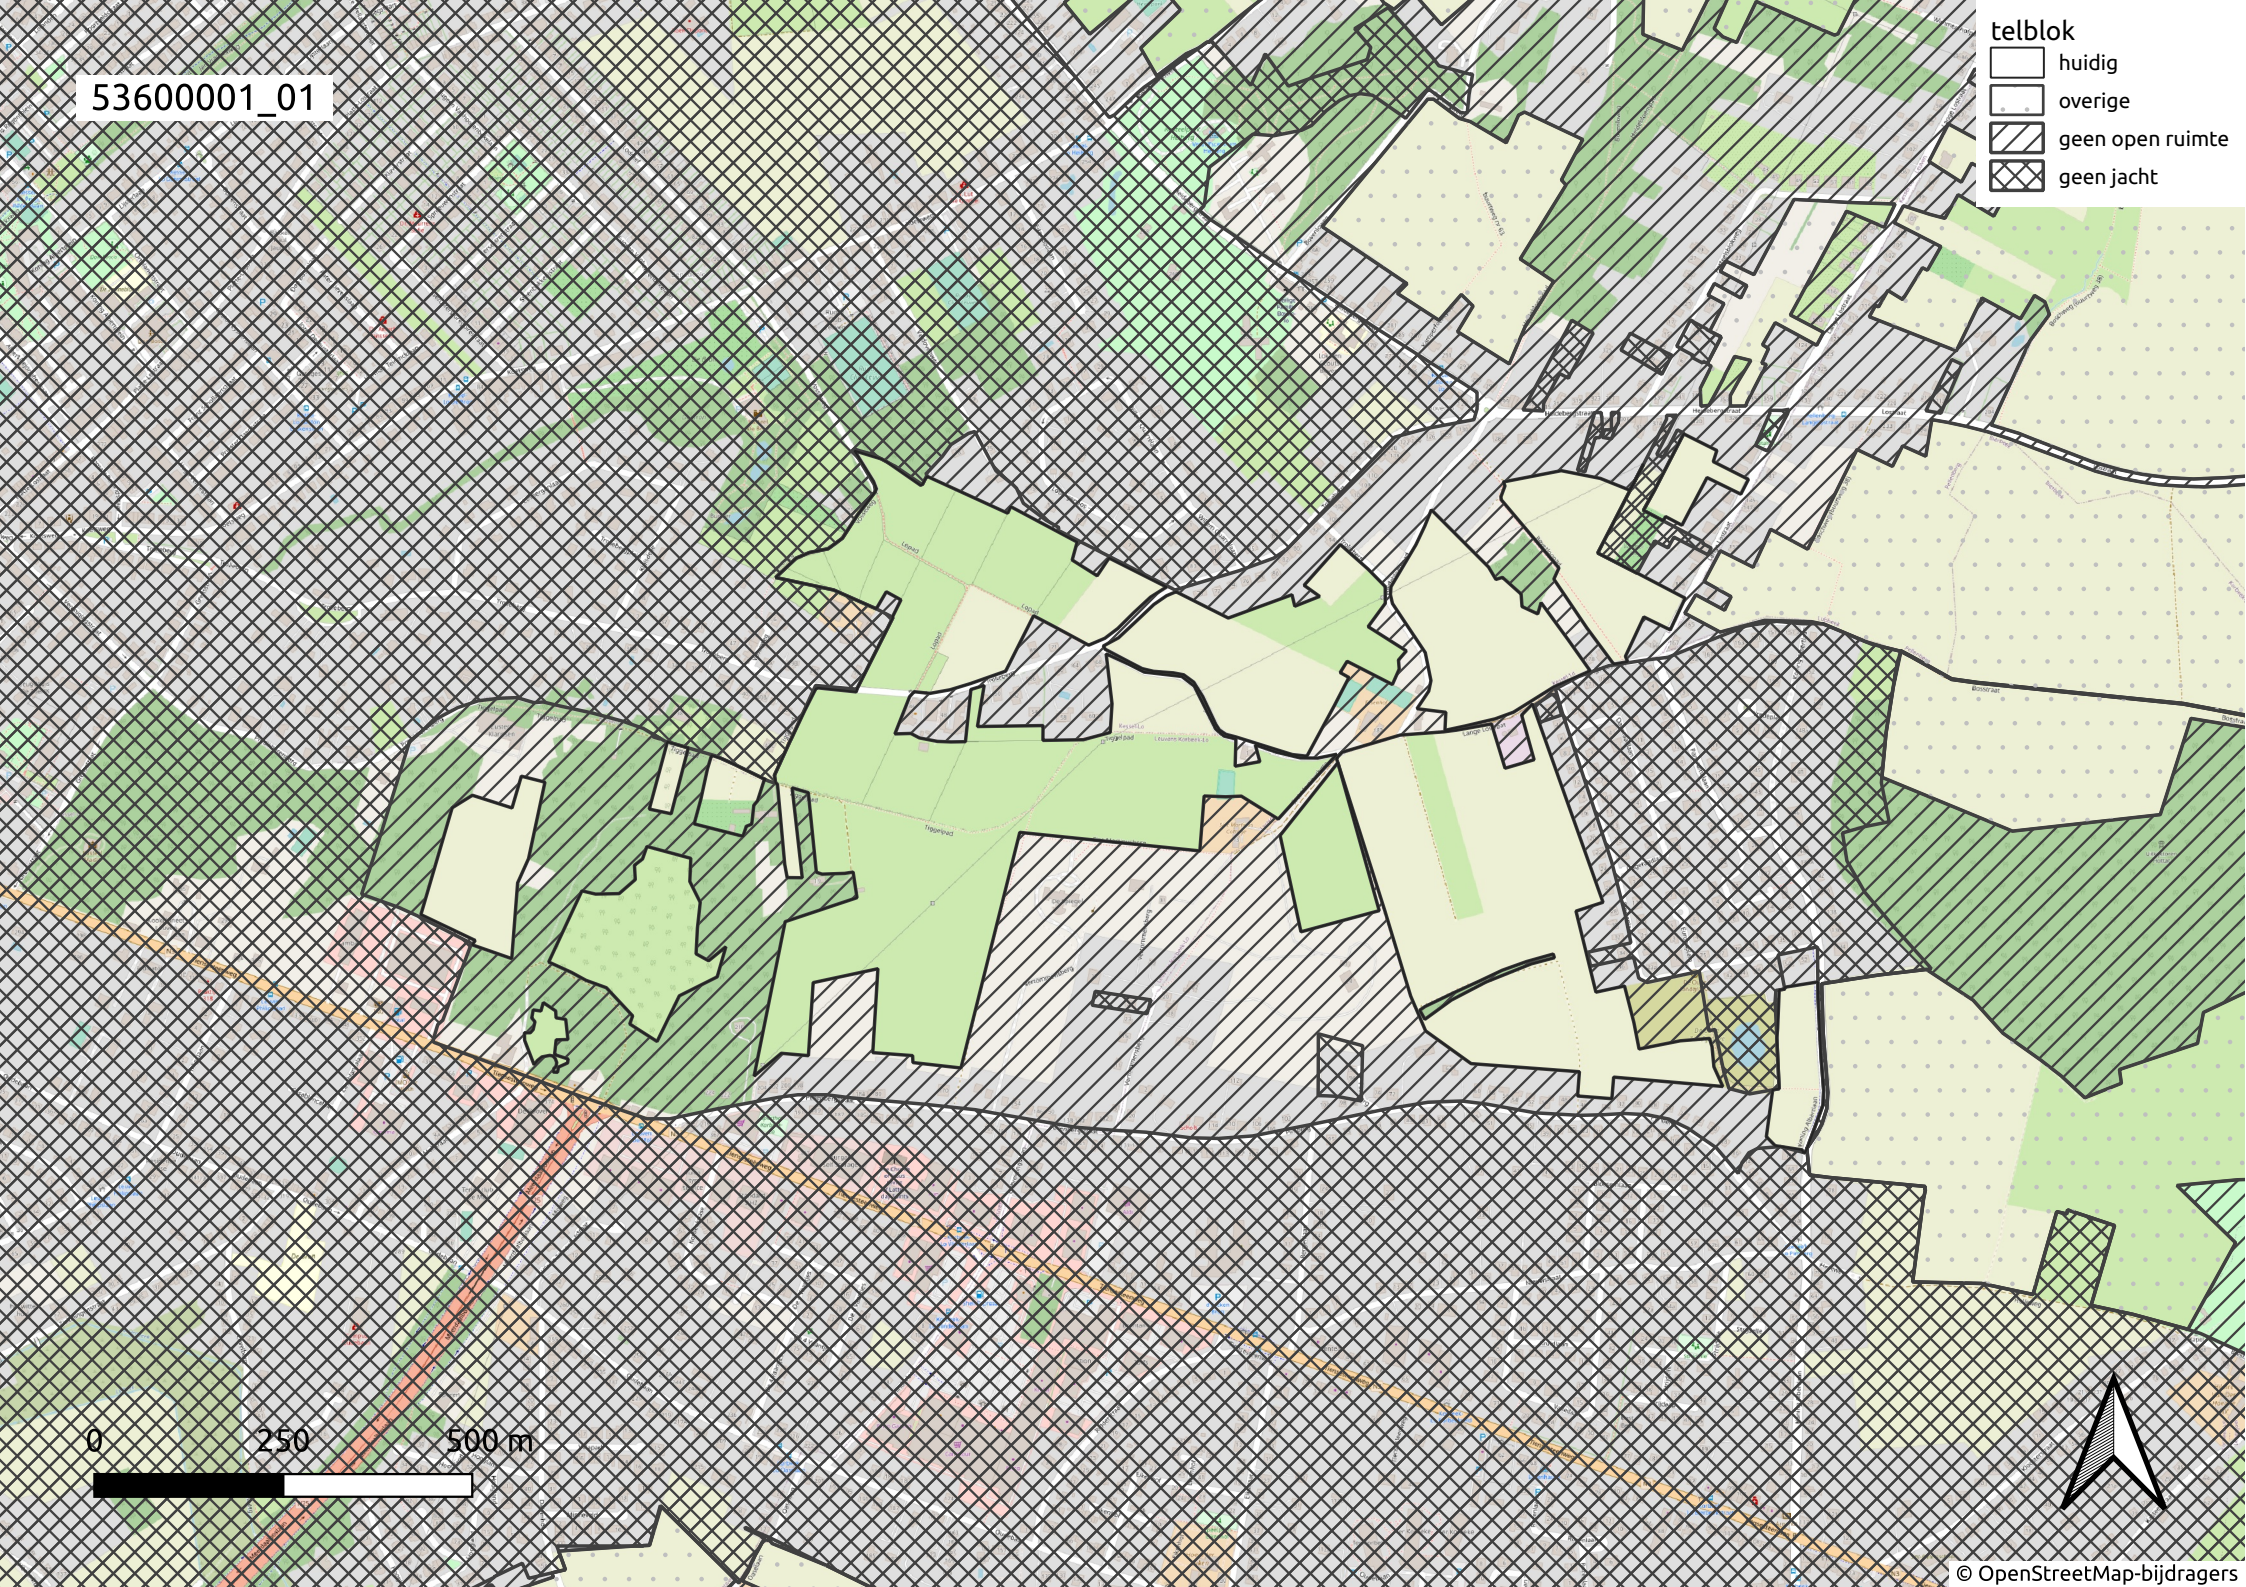

53600001_01

- telblok
- huidig
 - overige
 - geen open ruimte
 - geen jacht

0 250 500 m

53600001_02

- telblok
- ▭ huidig
 - ▭ overige
 - ▨ geen open ruimte
 - ▩ geen jacht

0 250 500 m

53600001_03

- telblok
- huidig
 - overige
 - ▨ geen open ruimte
 - ▩ geen jacht

0 250 500 m