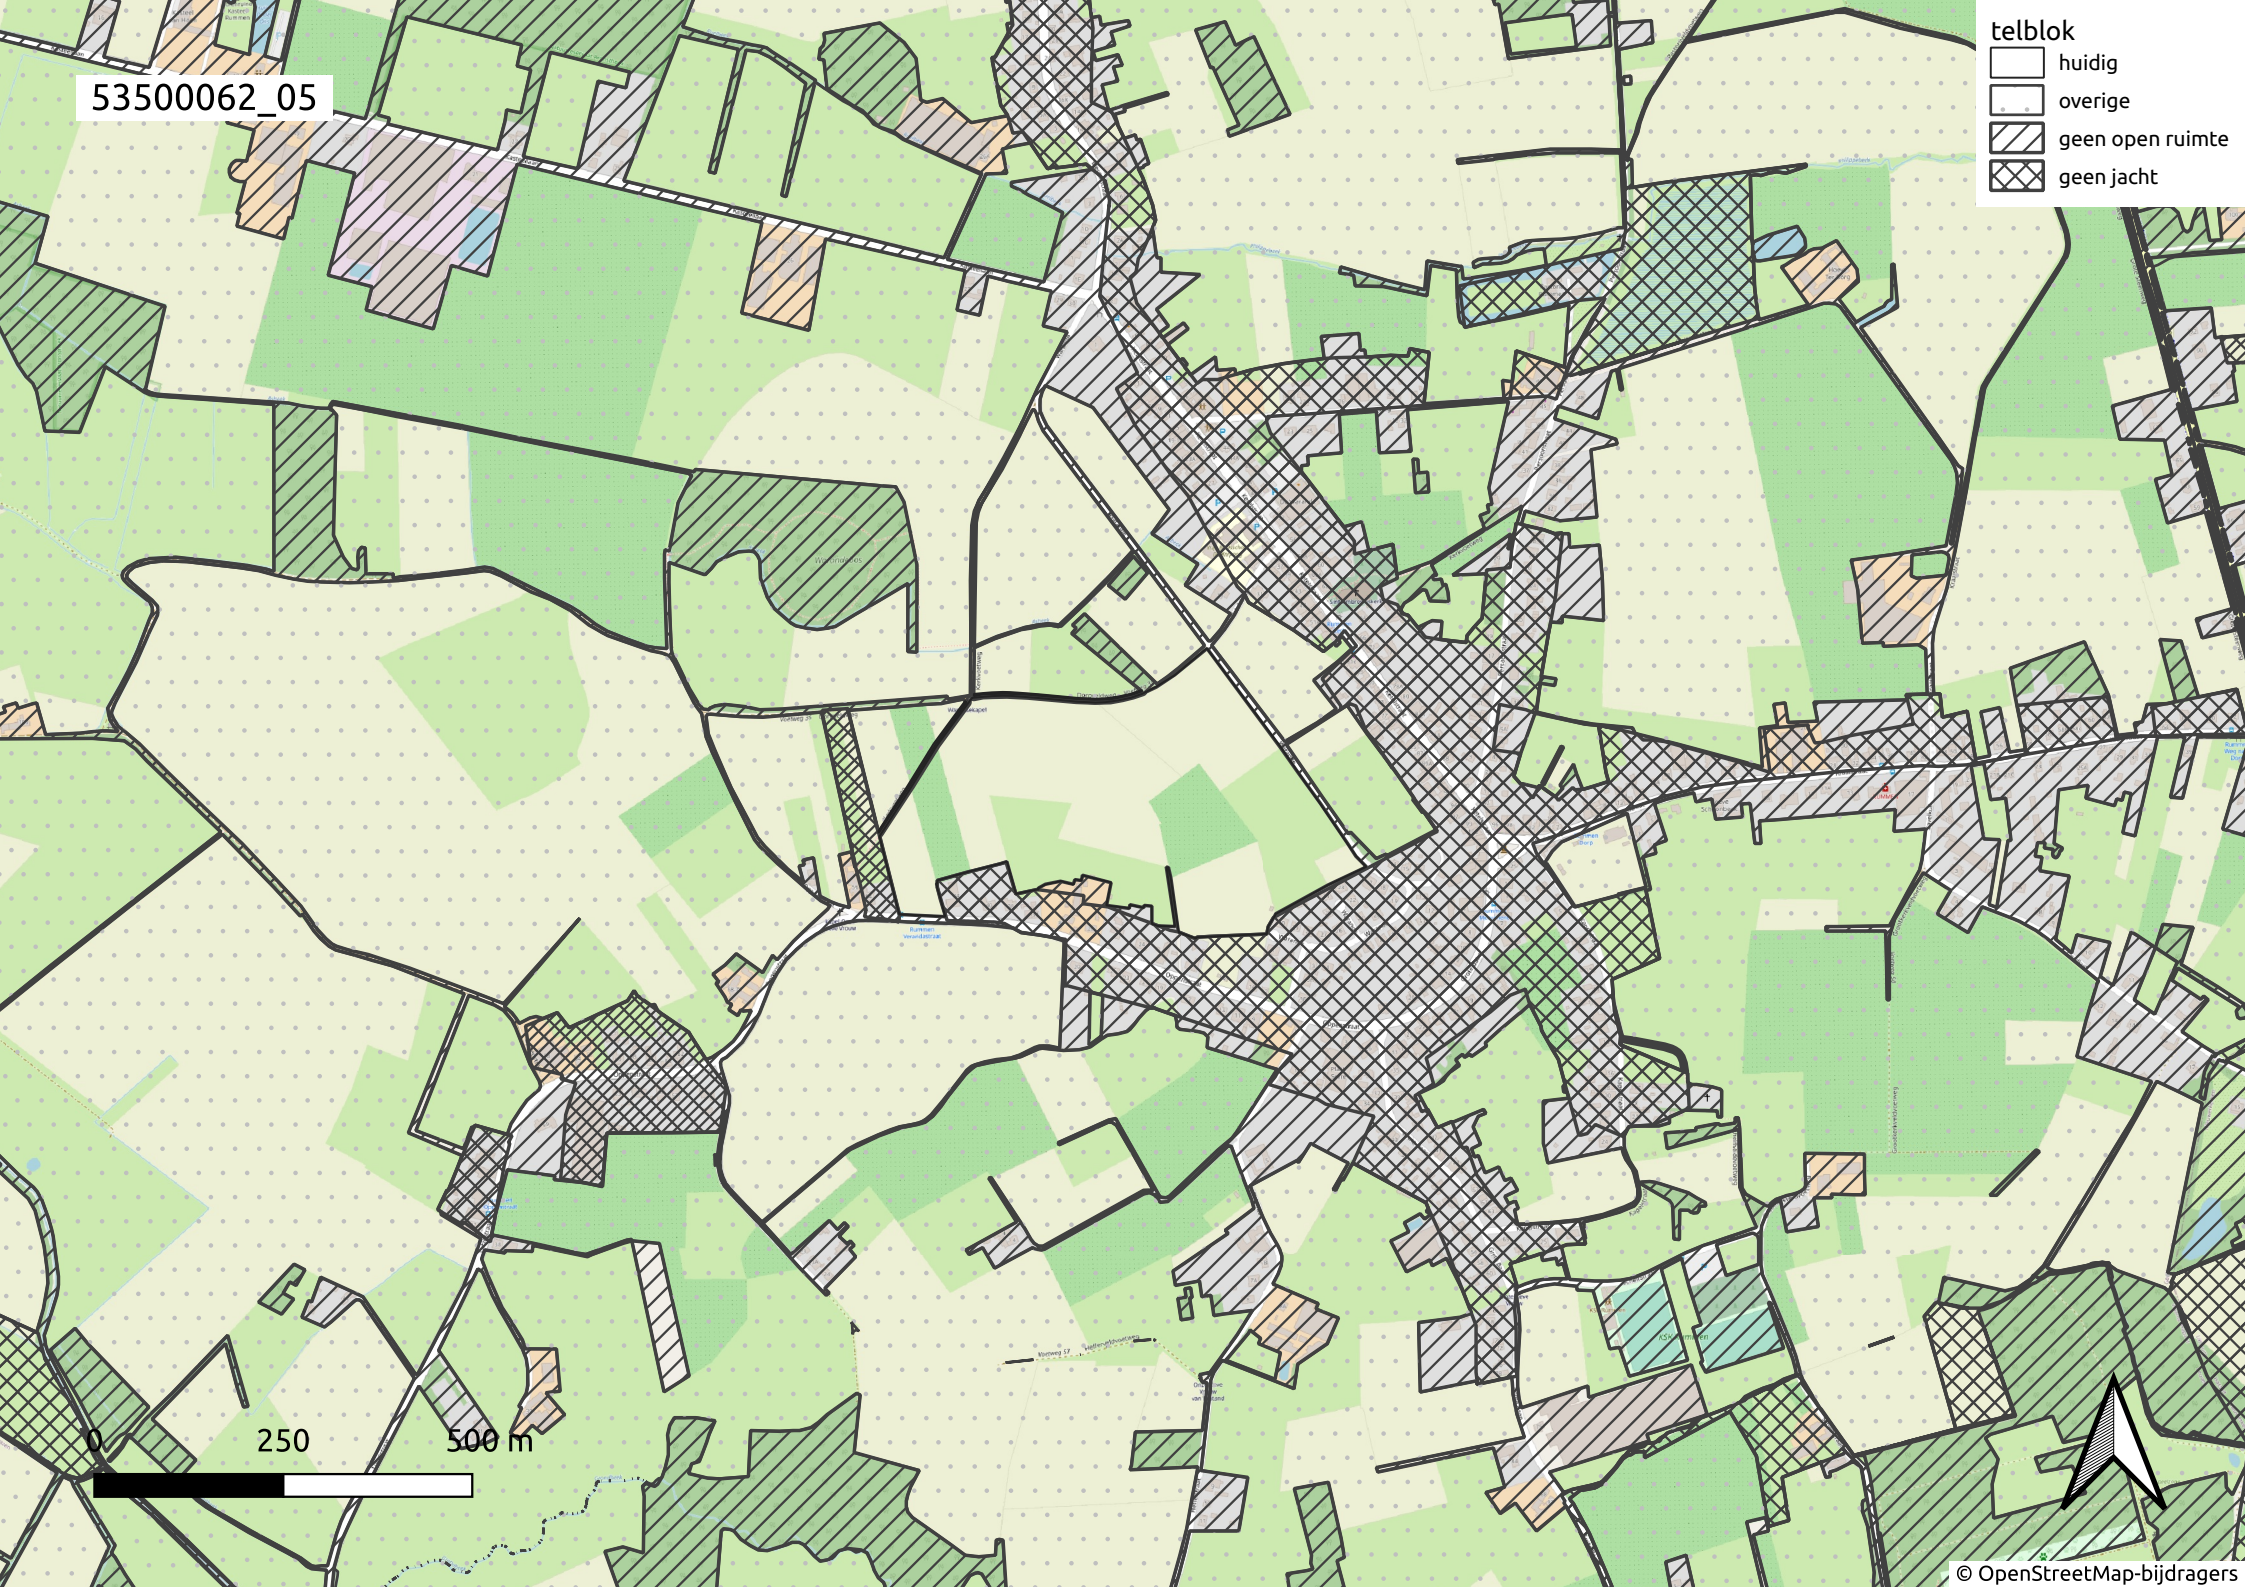

53500062_04

- telblok
- huidig
 - overige
 - geen open ruimte
 - geen jacht

0 250 500 m

53500062_05

- telblok
- huidig
 - overige
 - geen open ruimte
 - geen jacht

53500062_06

- telblok
- ▭ huidig
 - ▭ overige
 - ▨ geen open ruimte
 - ▩ geen jacht

53500062_07

- telblok
- ▭ huidig
 - ▭ overige
 - ▨ geen open ruimte
 - ▩ geen jacht

0 250 500 m

53500062_08

- telblok
- huidig
 - overige
 - geen open ruimte
 - geen jacht

53500062_09

- telblok
- ▭ huidig
 - ▭ overige
 - ▨ geen open ruimte
 - ▩ geen jacht

0 250 500 m

53500062_10

- telblok
- huidig
 - overige
 - geen open ruimte
 - geen jacht

0 250 500 m