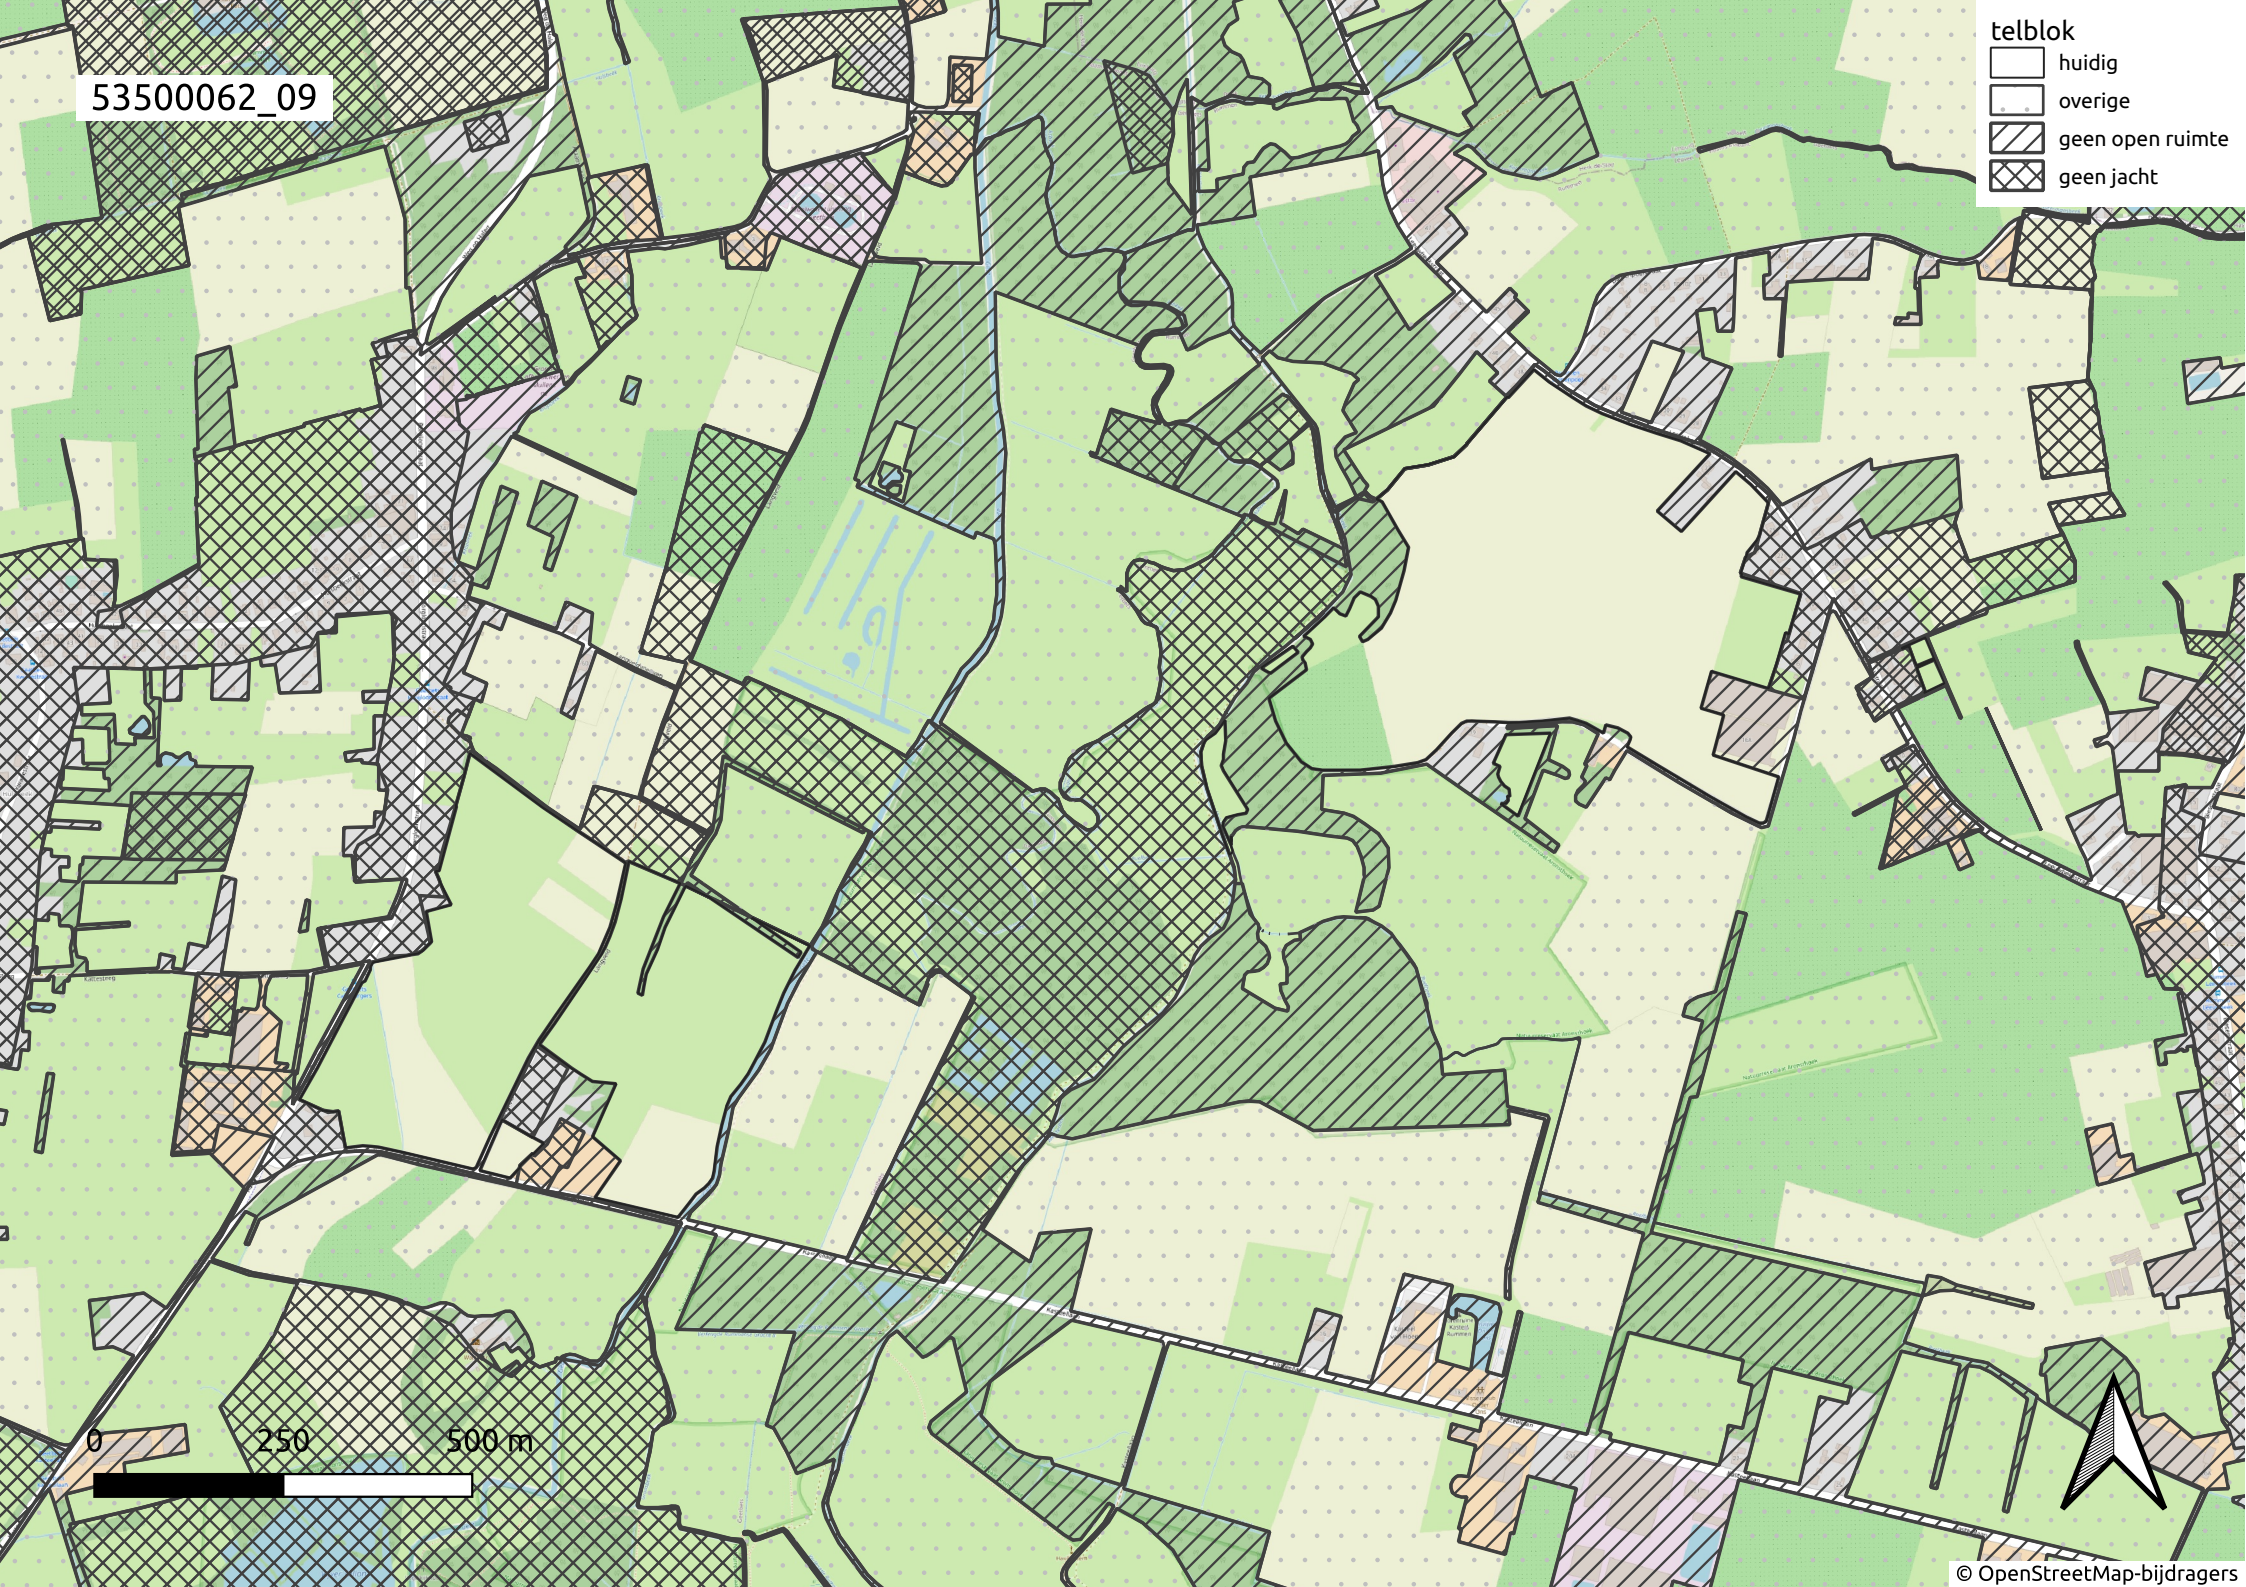

53500062_07

- telblok
- ▭ huidig
 - ▭ overige
 - ▨ geen open ruimte
 - ▩ geen jacht

0 250 500 m

53500062_08

- telblok
- huidig
 - overige
 - geen open ruimte
 - geen jacht

53500062_09

- telblok
- ▭ huidig
 - ▭ overige
 - ▨ geen open ruimte
 - ▩ geen jacht

0 250 500 m

53500062_10

- telblok
- huidig
 - overige
 - geen open ruimte
 - geen jacht

0 250 500 m