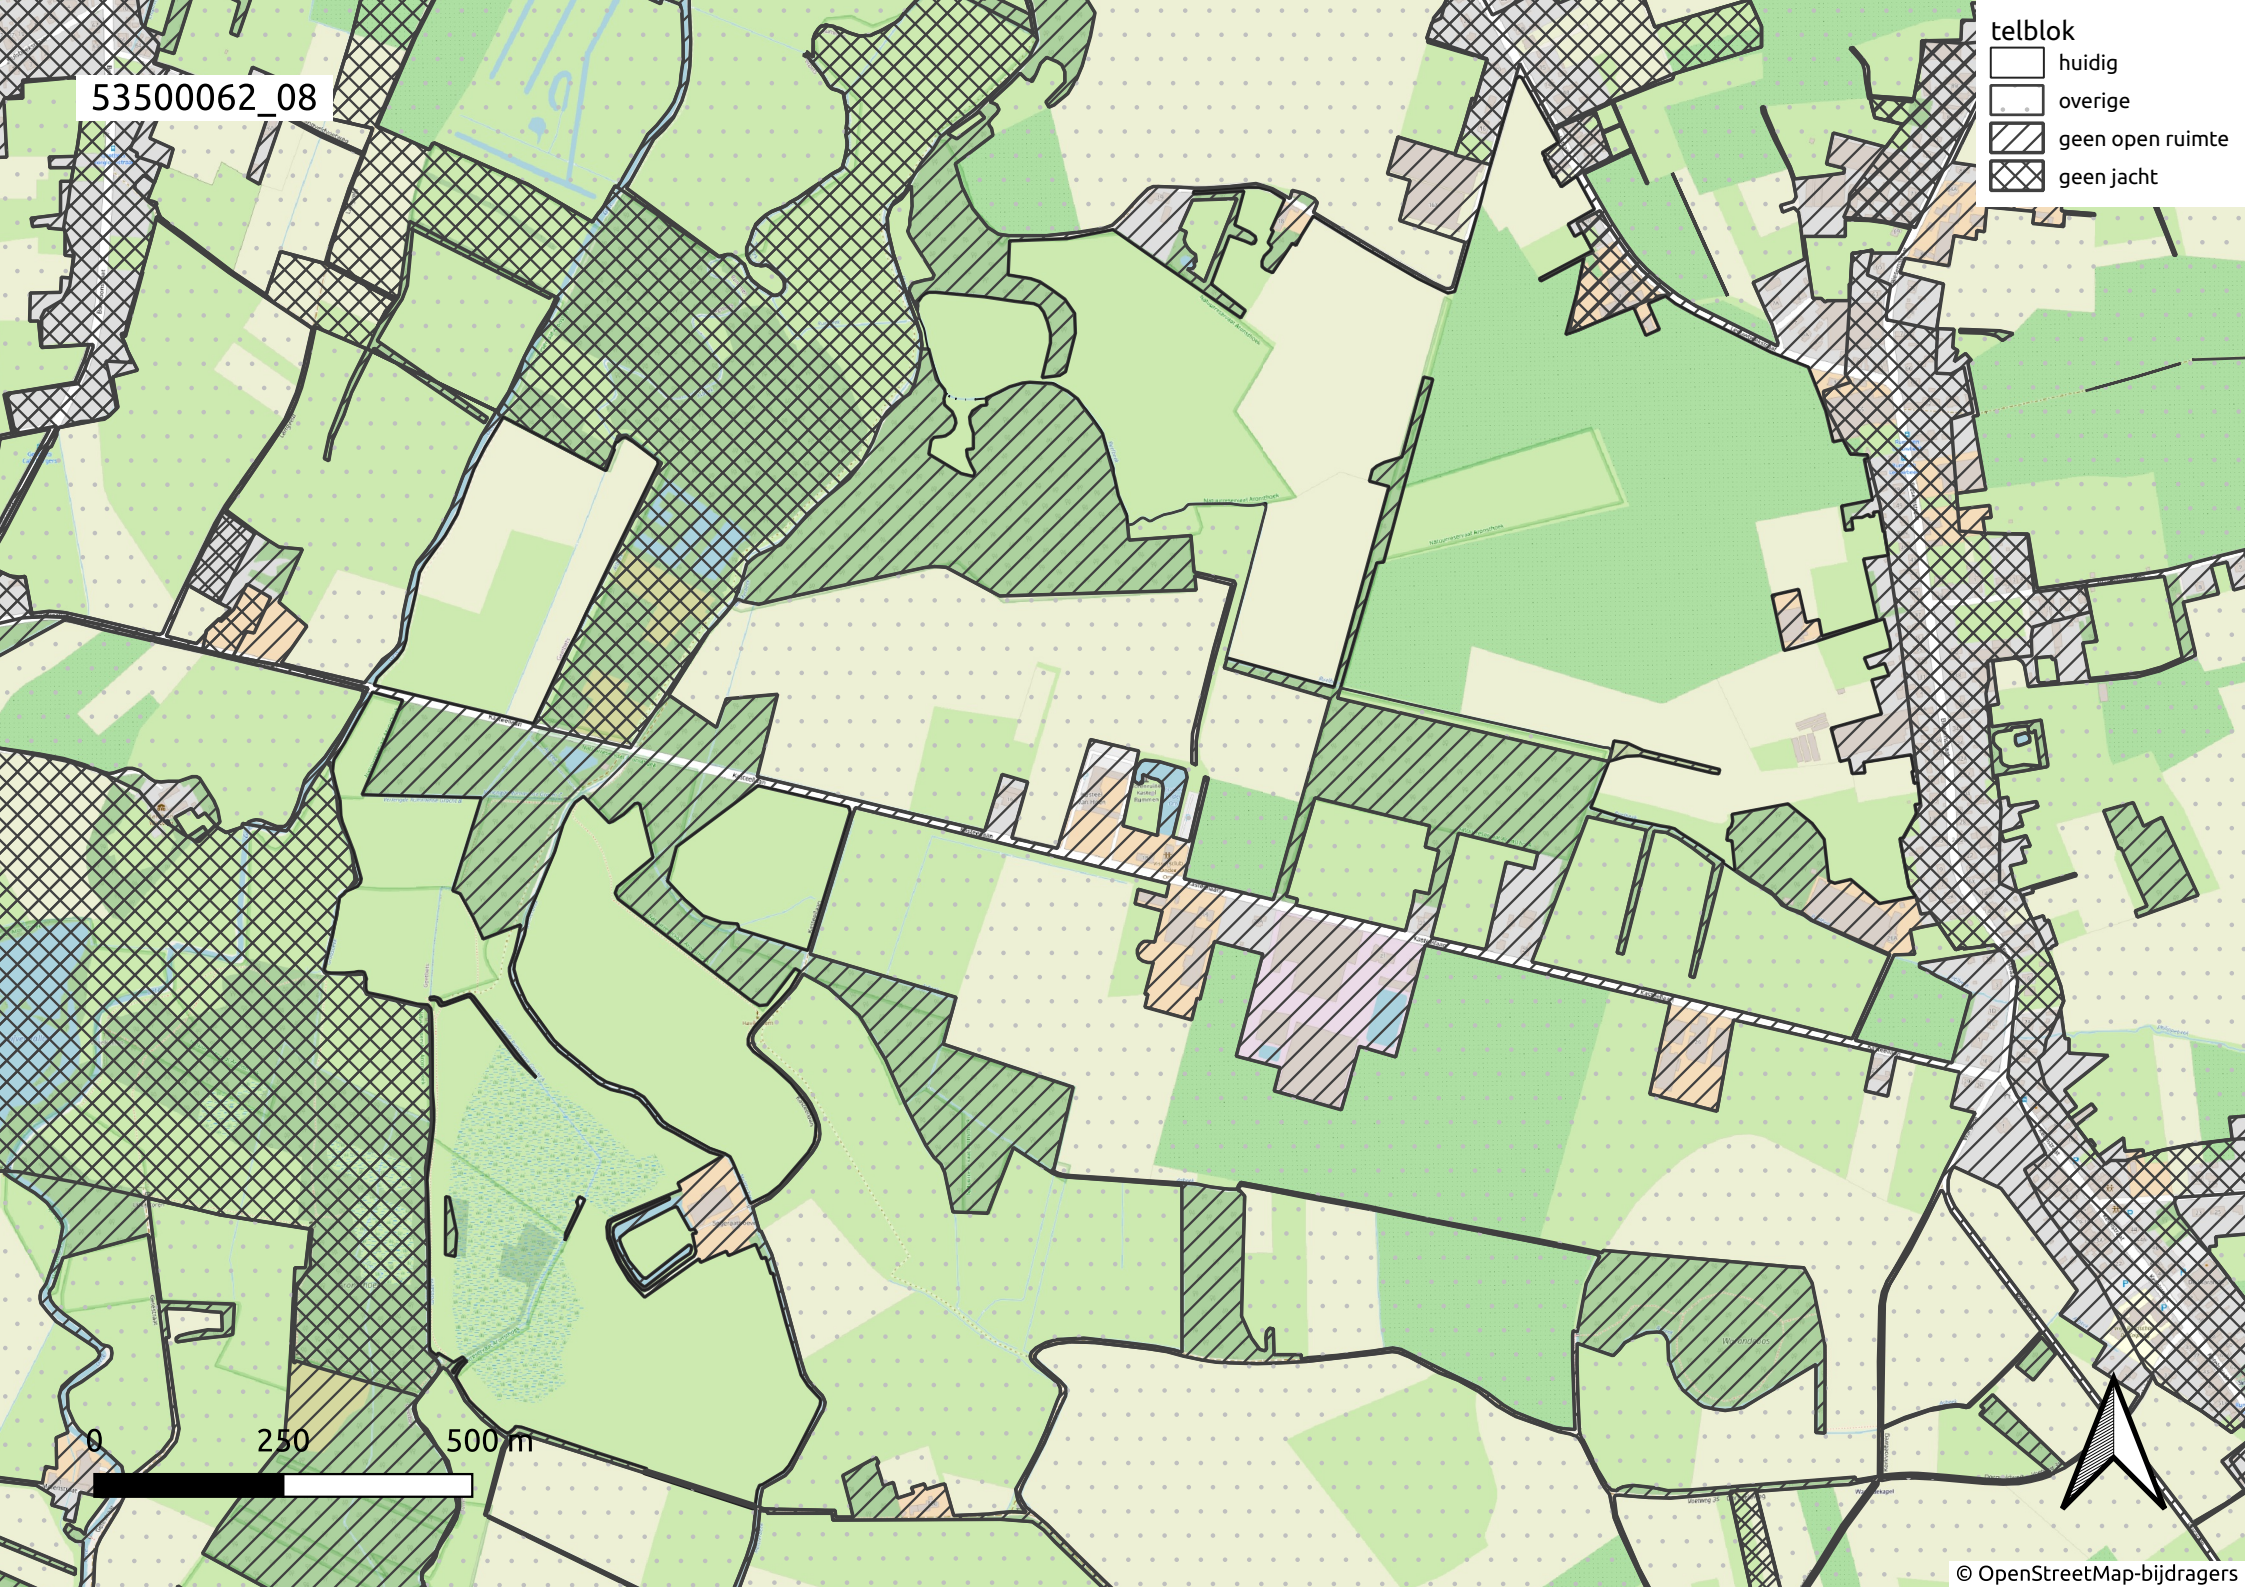

53500062_07

- telblok
- ▭ huidig
 - ▭ overige
 - ▨ geen open ruimte
 - ▩ geen jacht

0 250 500 m

53500062_08

- telblok
- huidig
 - overige
 - geen open ruimte
 - geen jacht

53500062_09

- telblok
- ▭ huidig
 - ▭ overige
 - ▨ geen open ruimte
 - ▩ geen jacht

0 250 500 m

53500062_10

- telblok
- huidig
 - overige
 - geen open ruimte
 - geen jacht

0 250 500 m