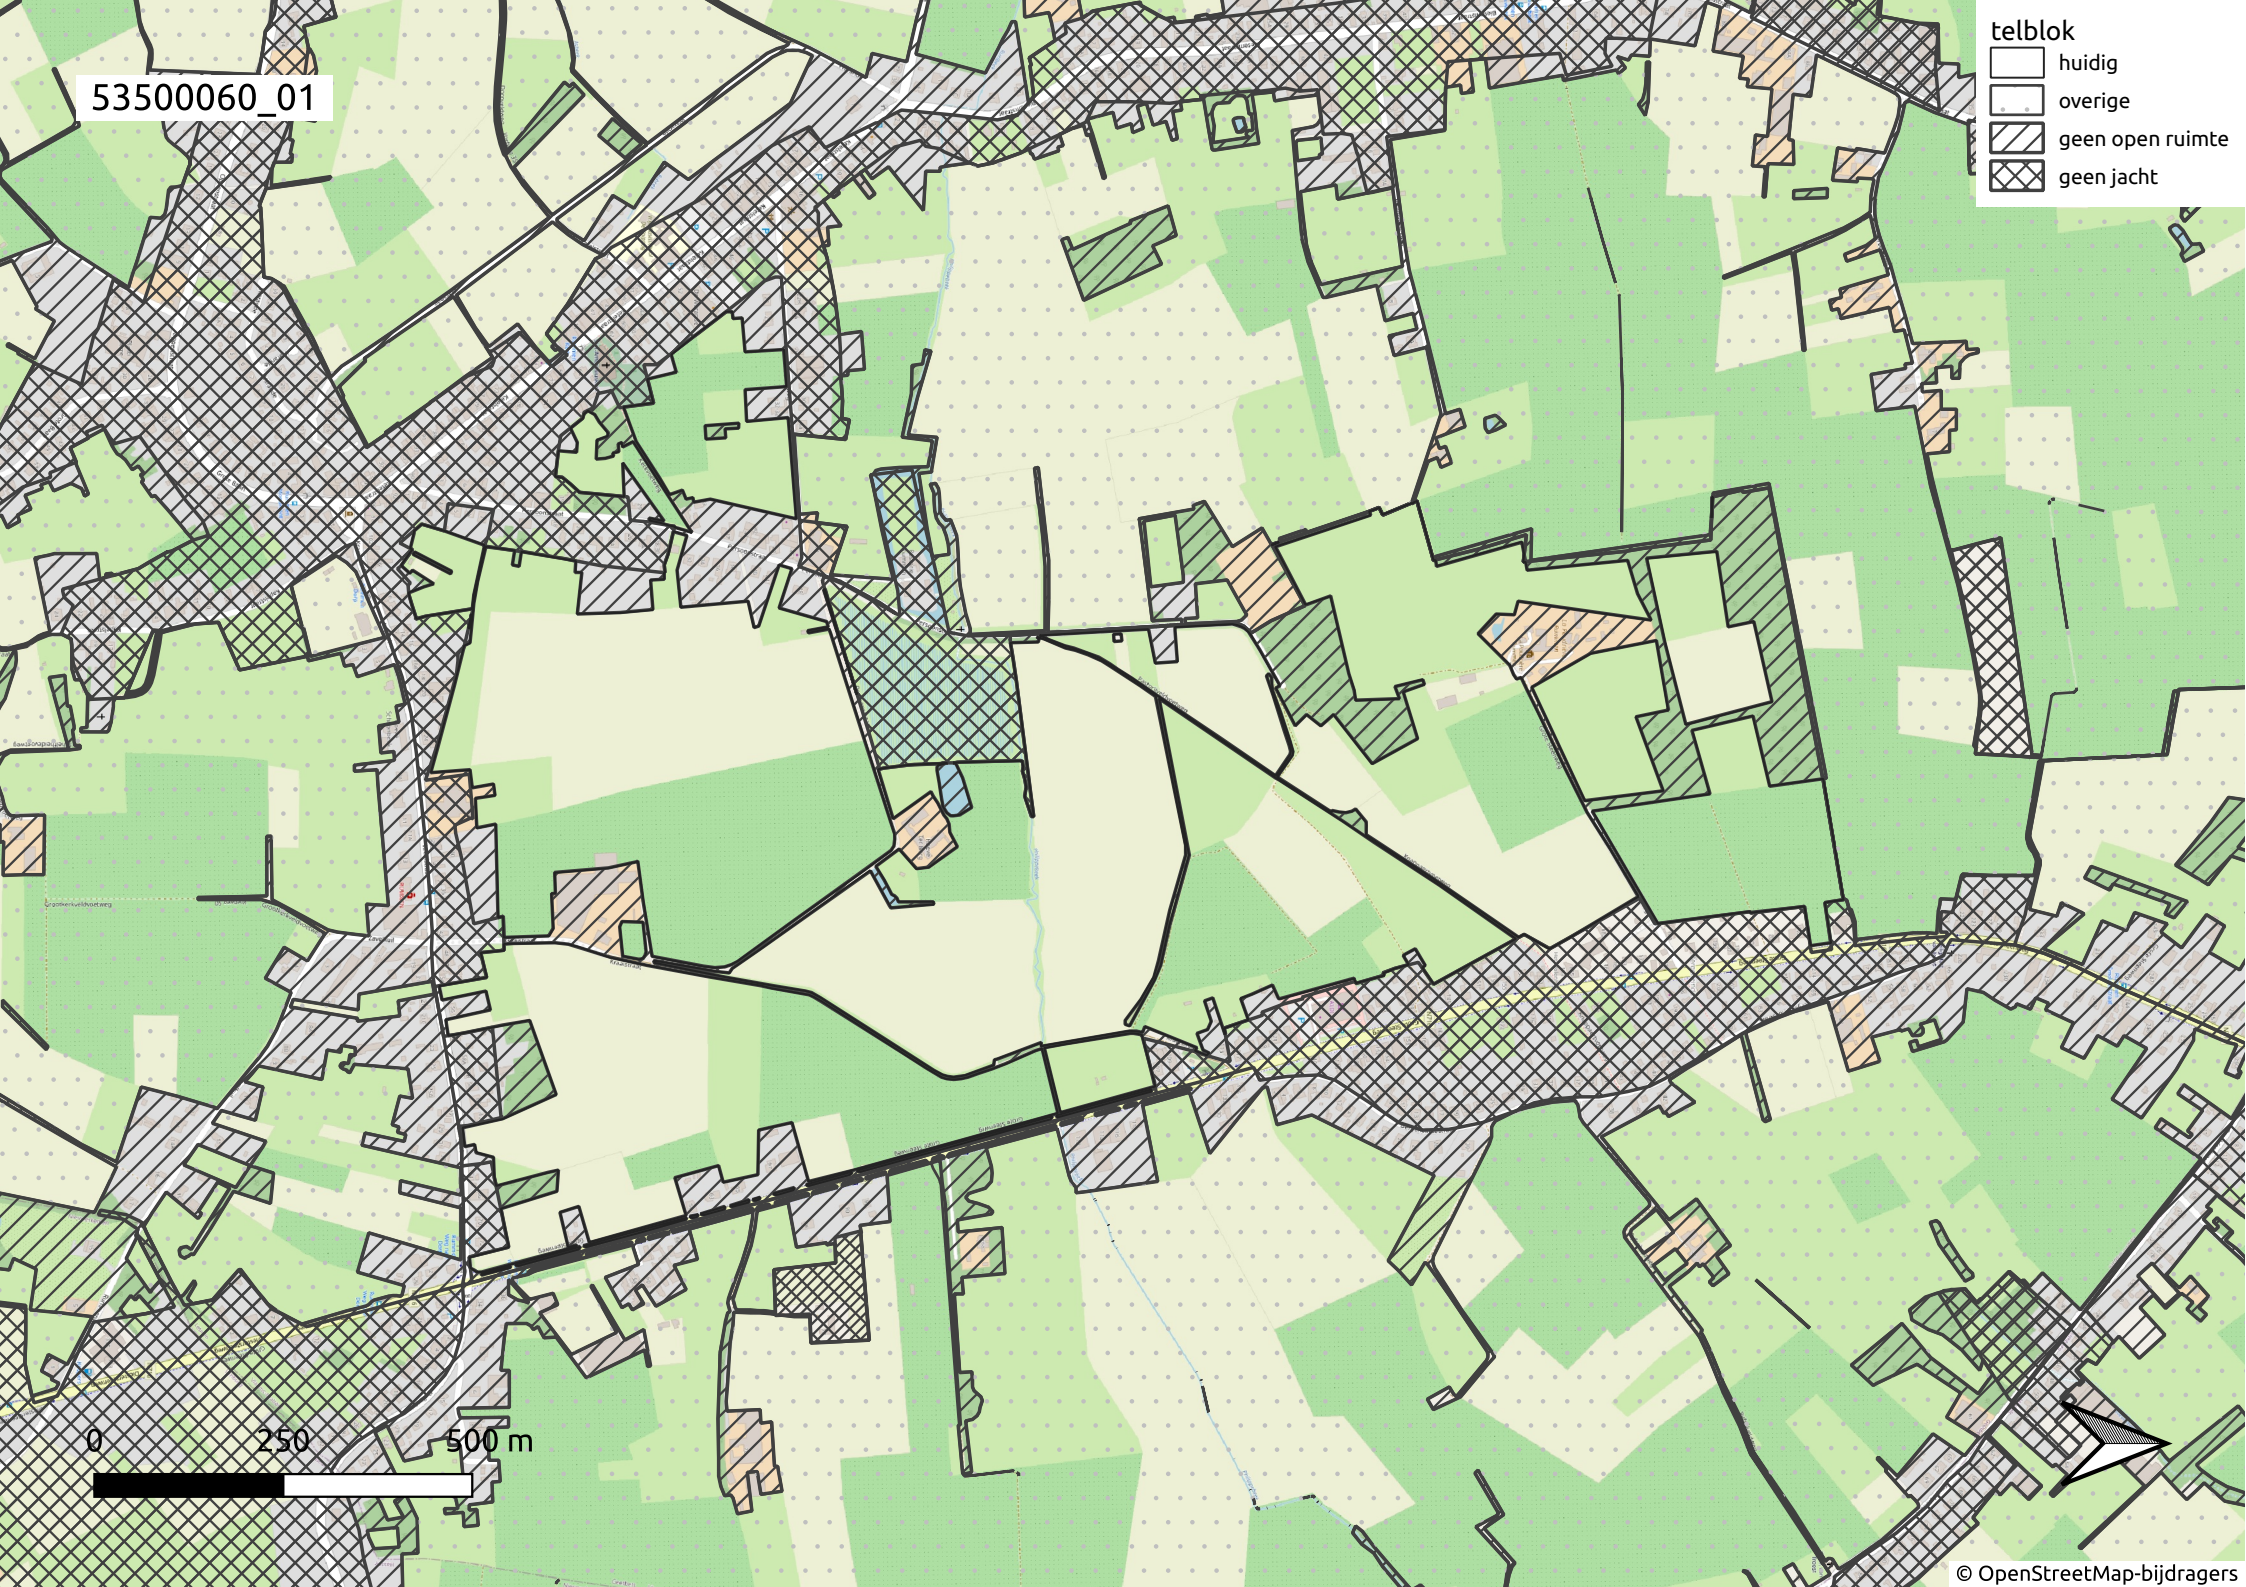

53500060_01

- telblok
- huidig
 - overige
 - geen open ruimte
 - geen jacht

0 250 500 m