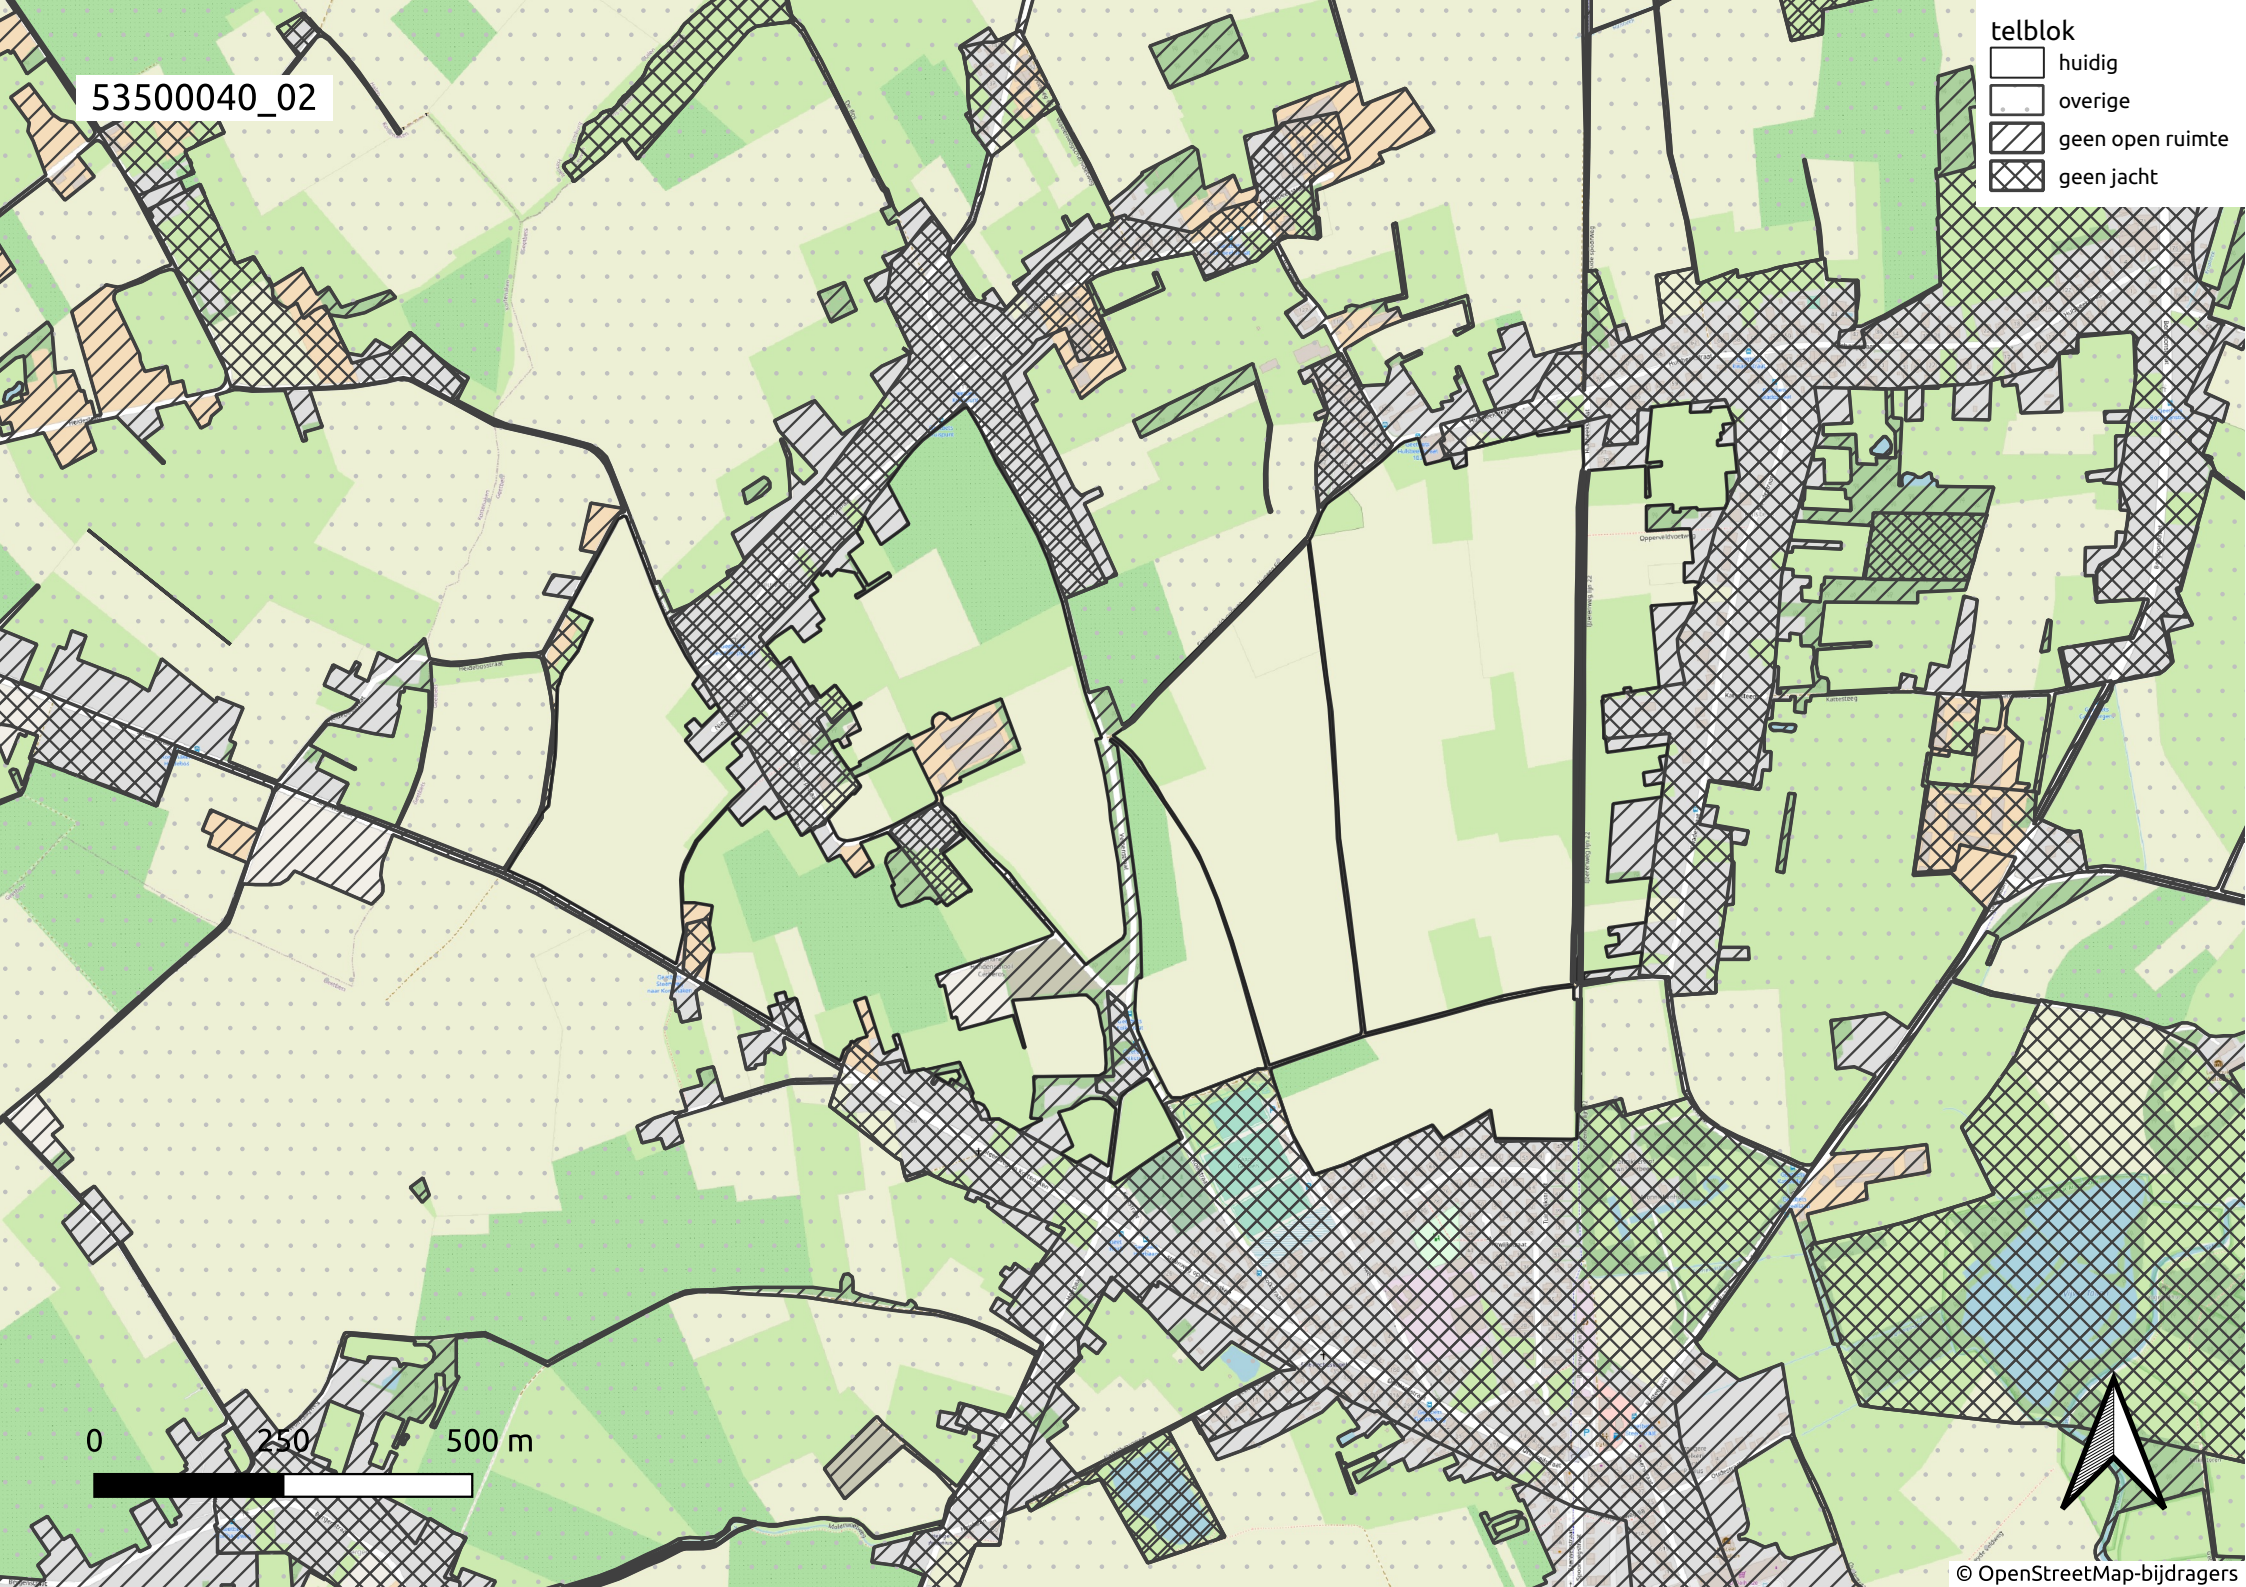

53500040_01

- telblok
- ▭ huidig
 - ▭ overige
 - ▨ geen open ruimte
 - ▩ geen jacht

0 250 500 m

53500040_02

- telblok
- huidig
 - overige
 - geen open ruimte
 - geen jacht

0 250 500 m

53500040_03

- telblok
- huidig
 - overige
 - ▨ geen open ruimte
 - ▩ geen jacht

0 250 500 m