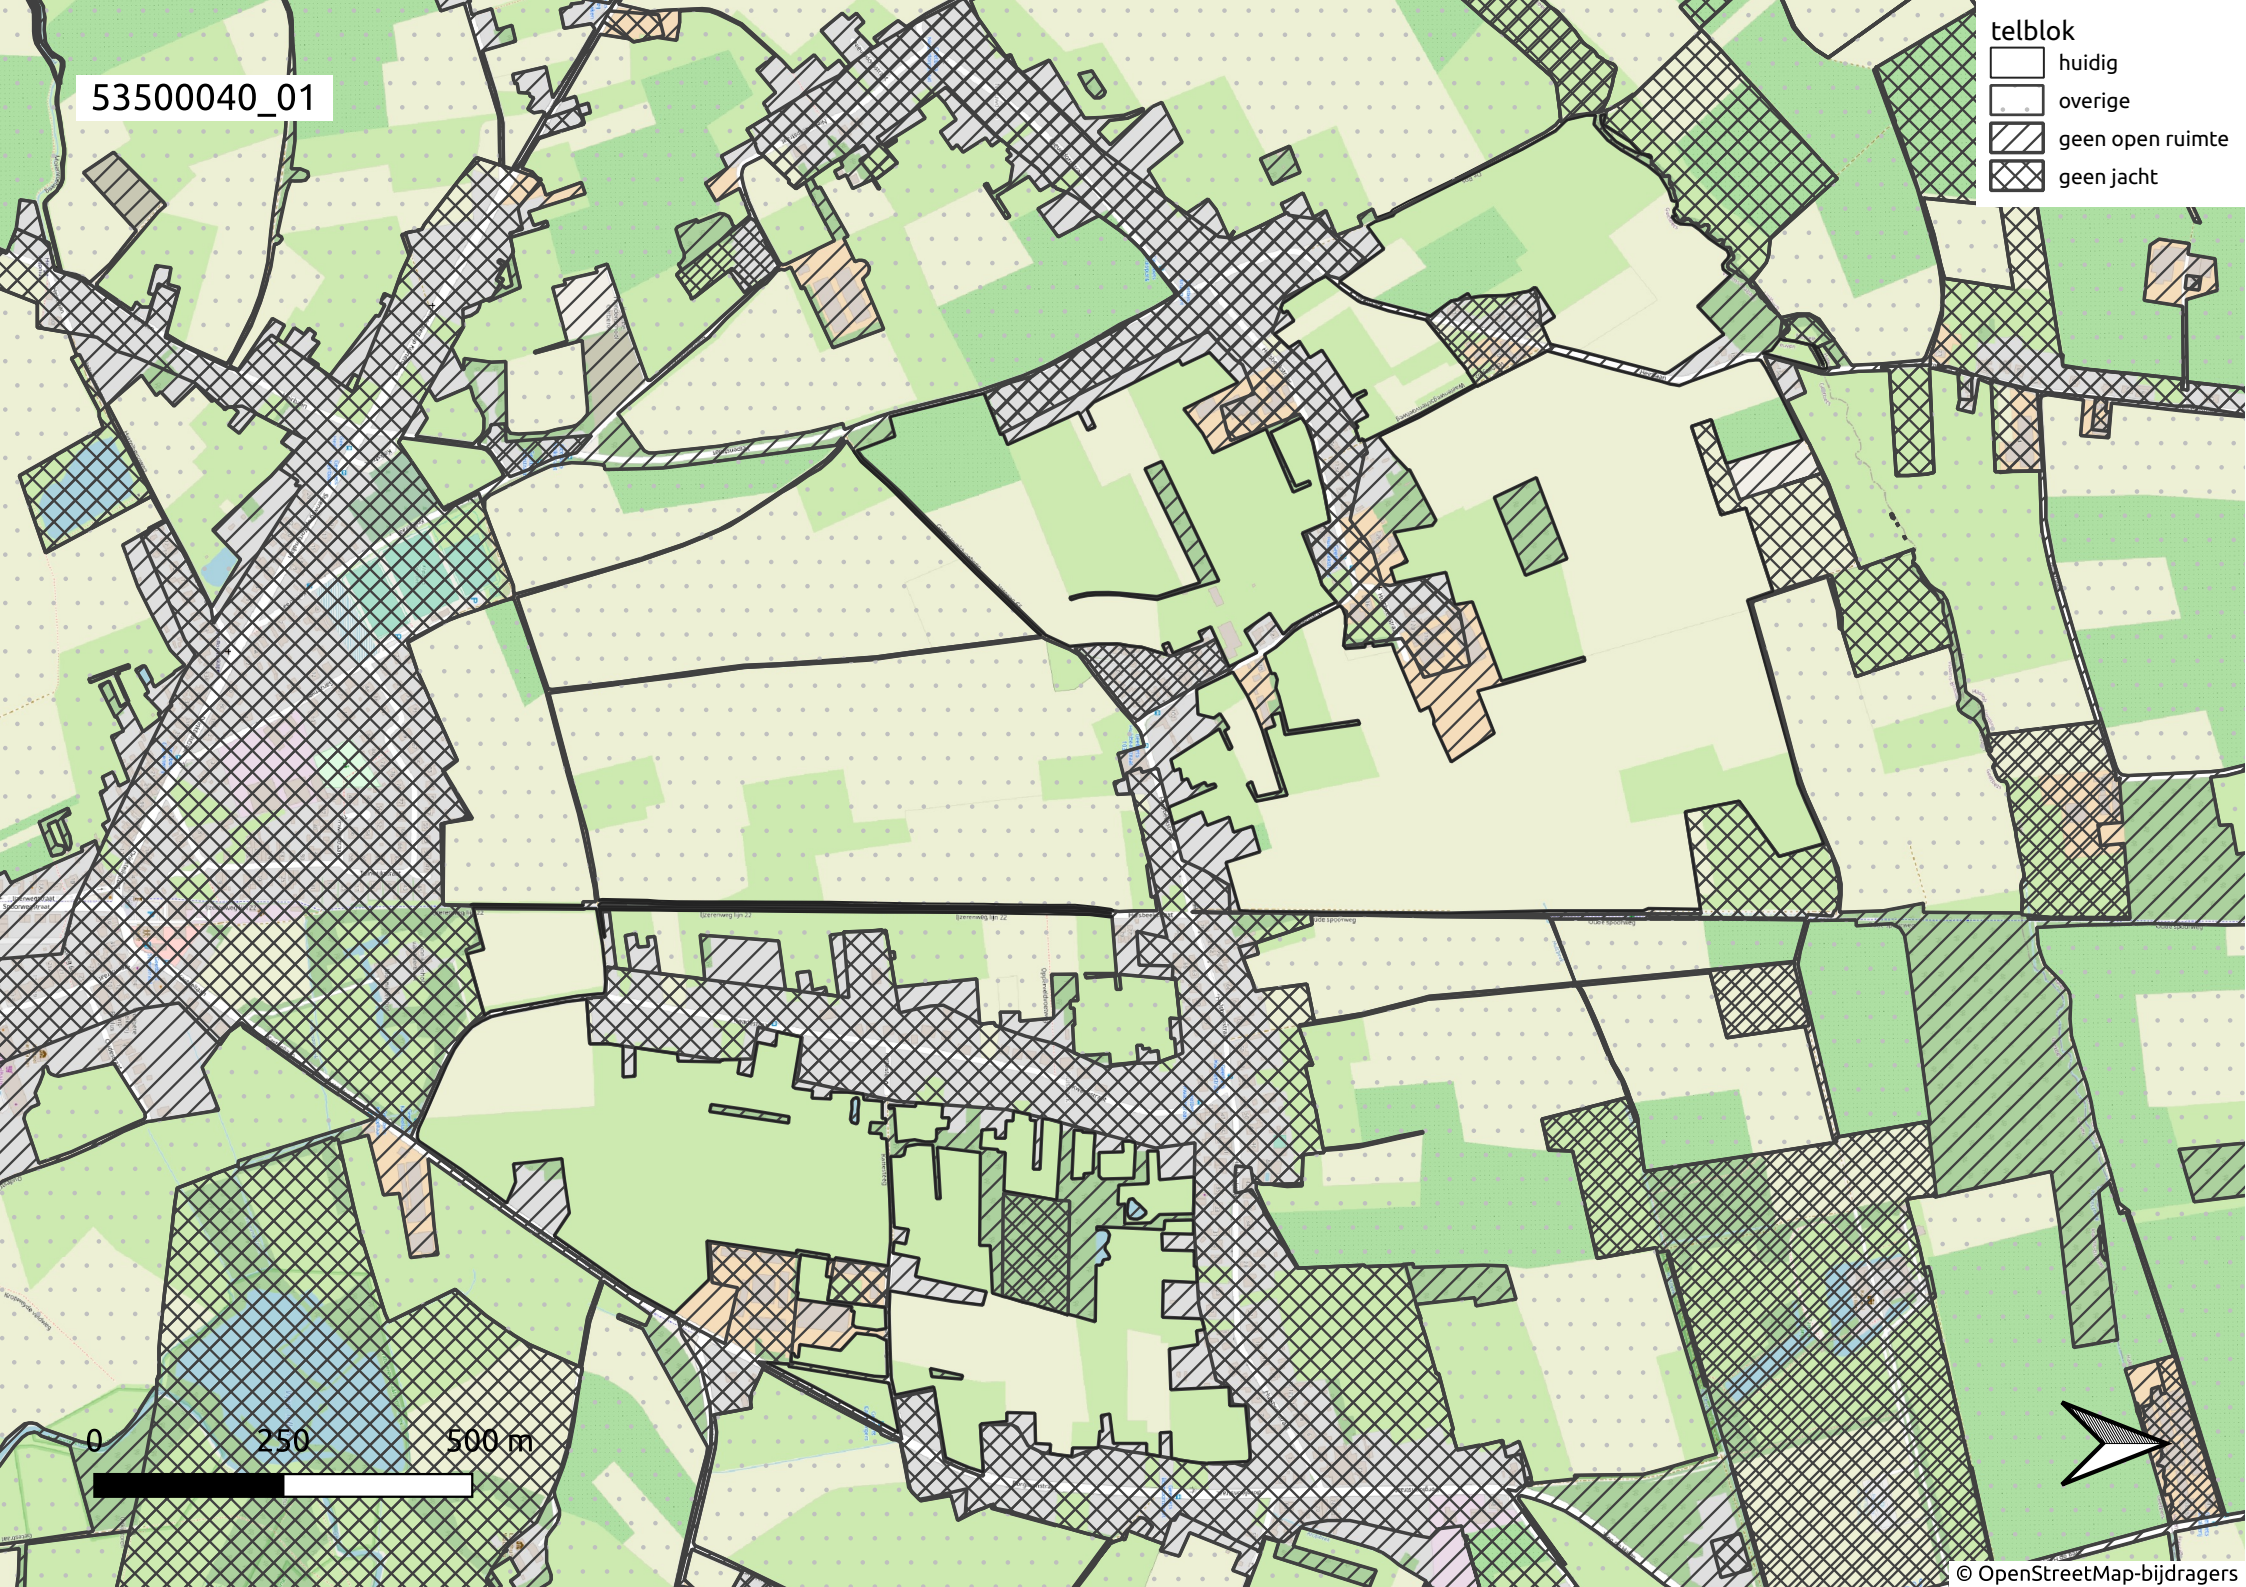

53500040_01

- telblok
- ▭ huidig
 - ▭ overige
 - ▨ geen open ruimte
 - ▩ geen jacht

0 250 500 m

53500040_02

- telblok
- huidig
 - overige
 - geen open ruimte
 - geen jacht

0 250 500 m

53500040_03

- telblok
- huidig
 - overige
 - ▨ geen open ruimte
 - ▩ geen jacht

0 250 500 m