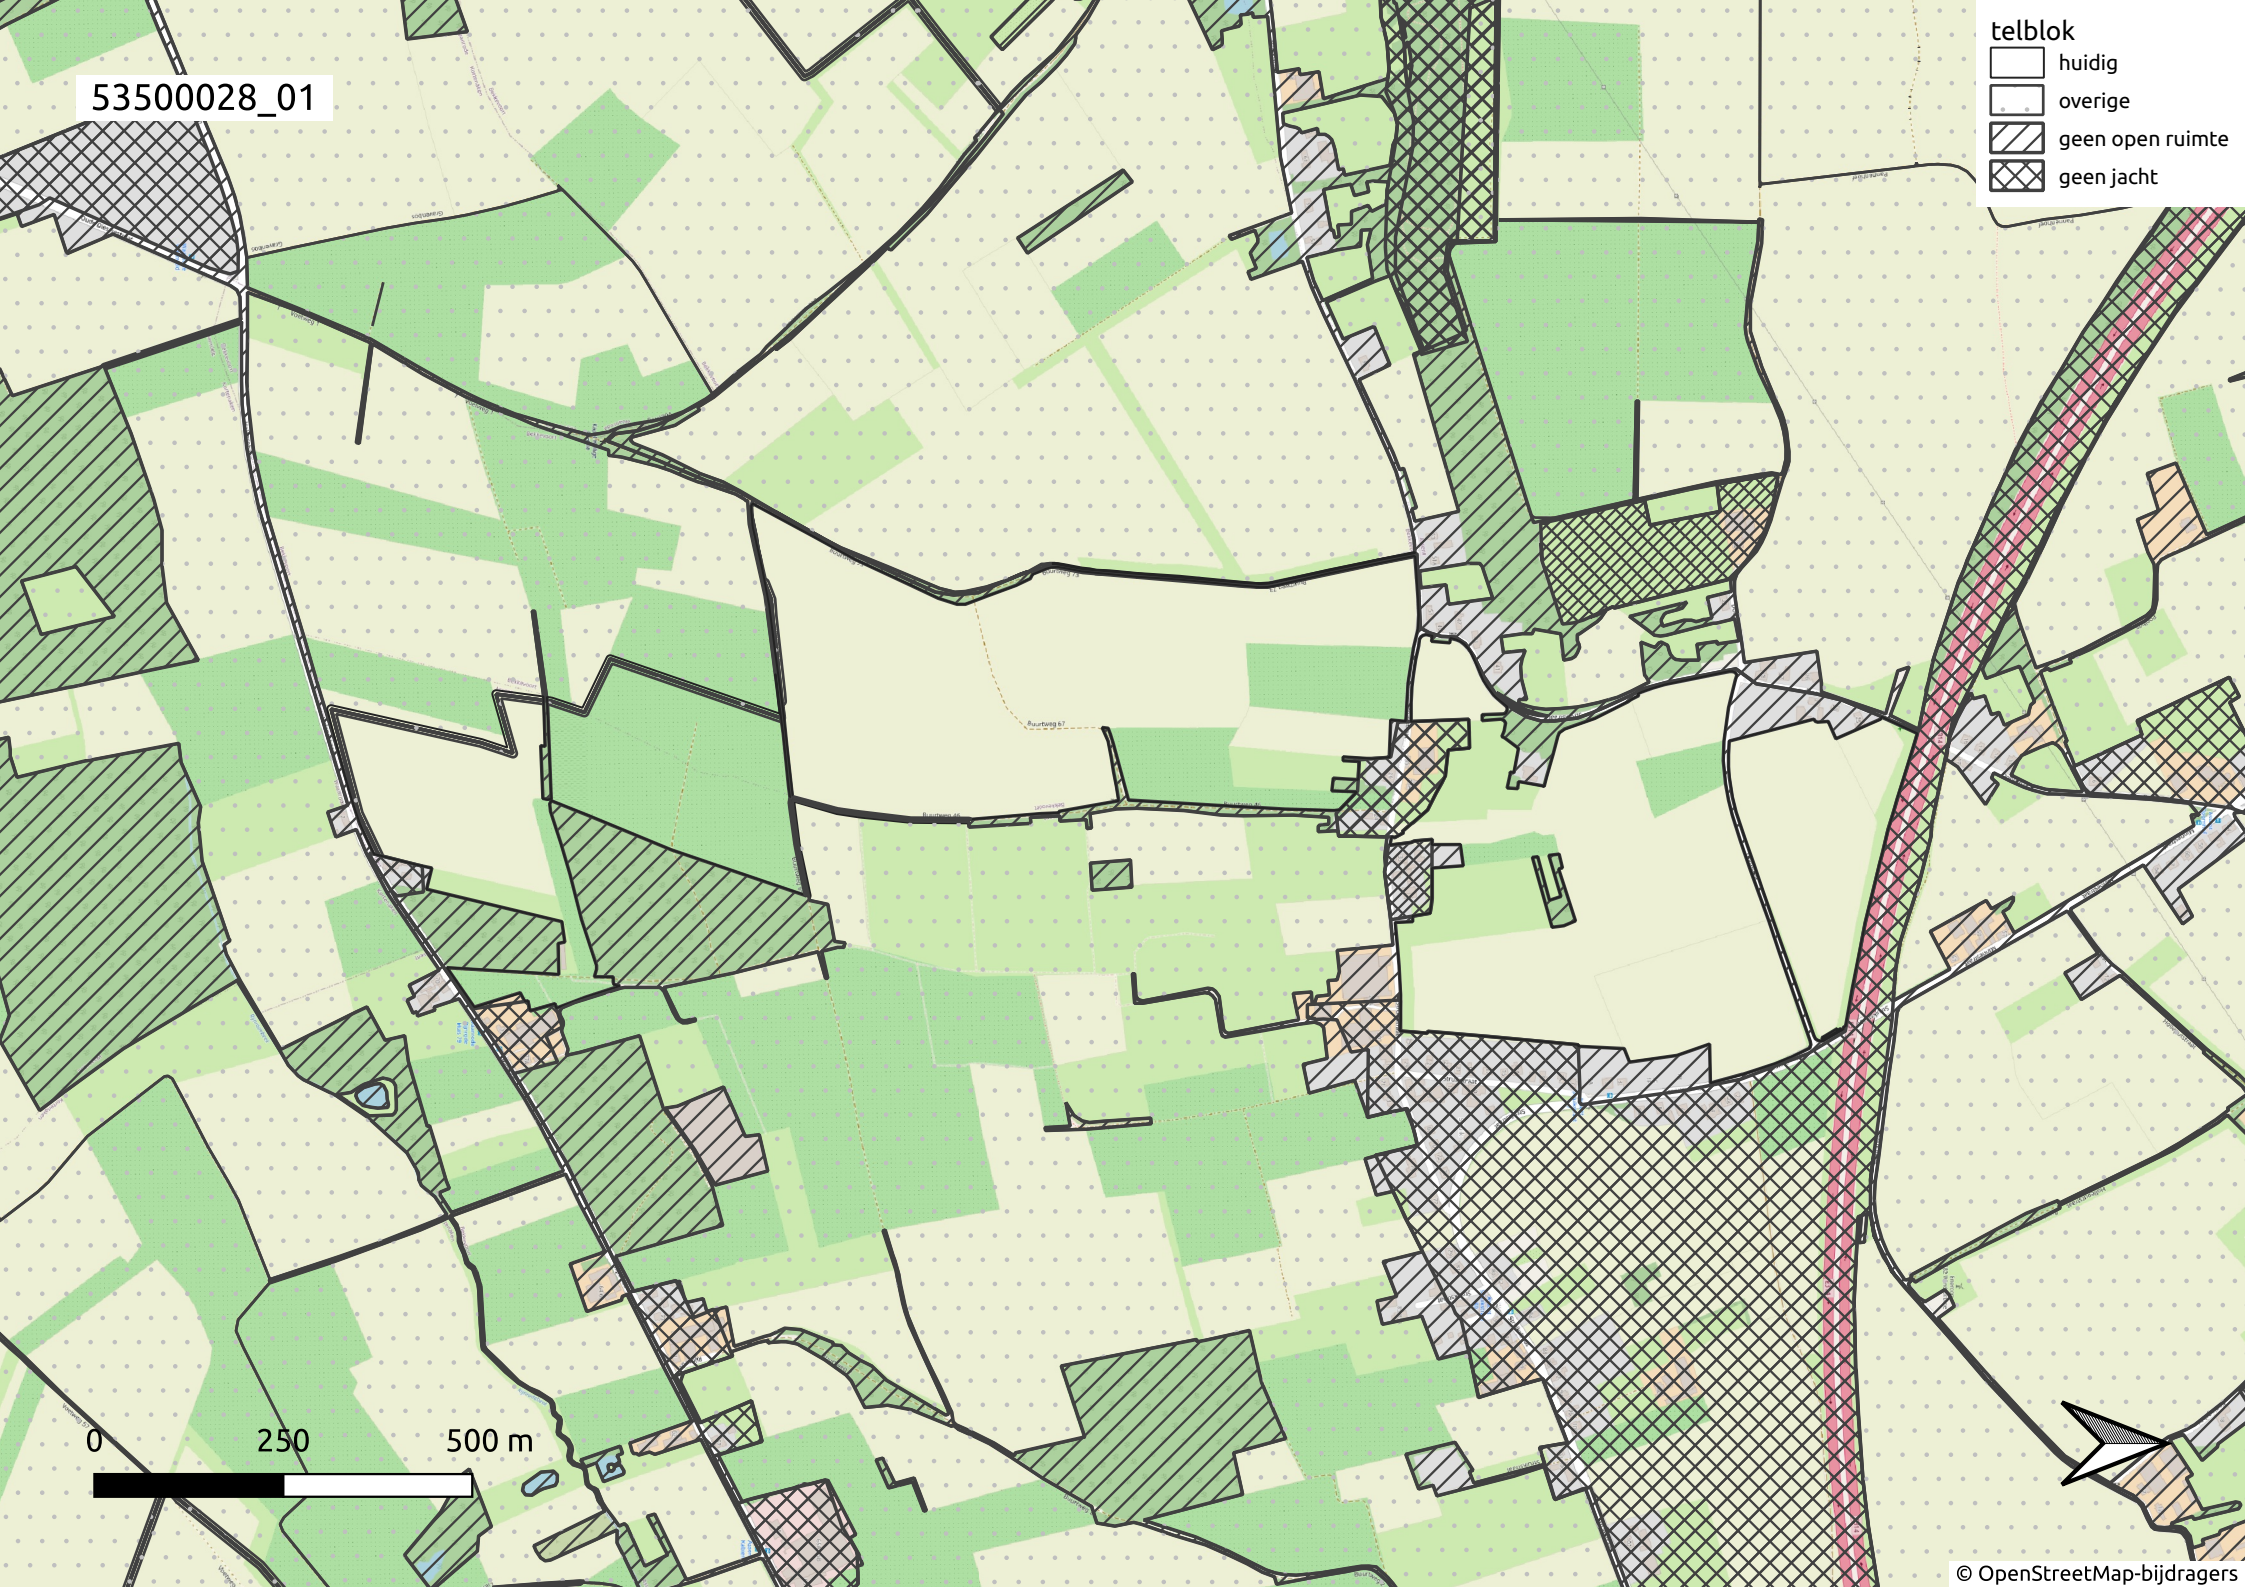

53500028\_01

- telblok
- huidig
  - overige
  - geen open ruimte
  - geen jacht

53500028\_02

- telblok
- huidig
  - overige
  - geen open ruimte
  - geen jacht

0 250 500 m