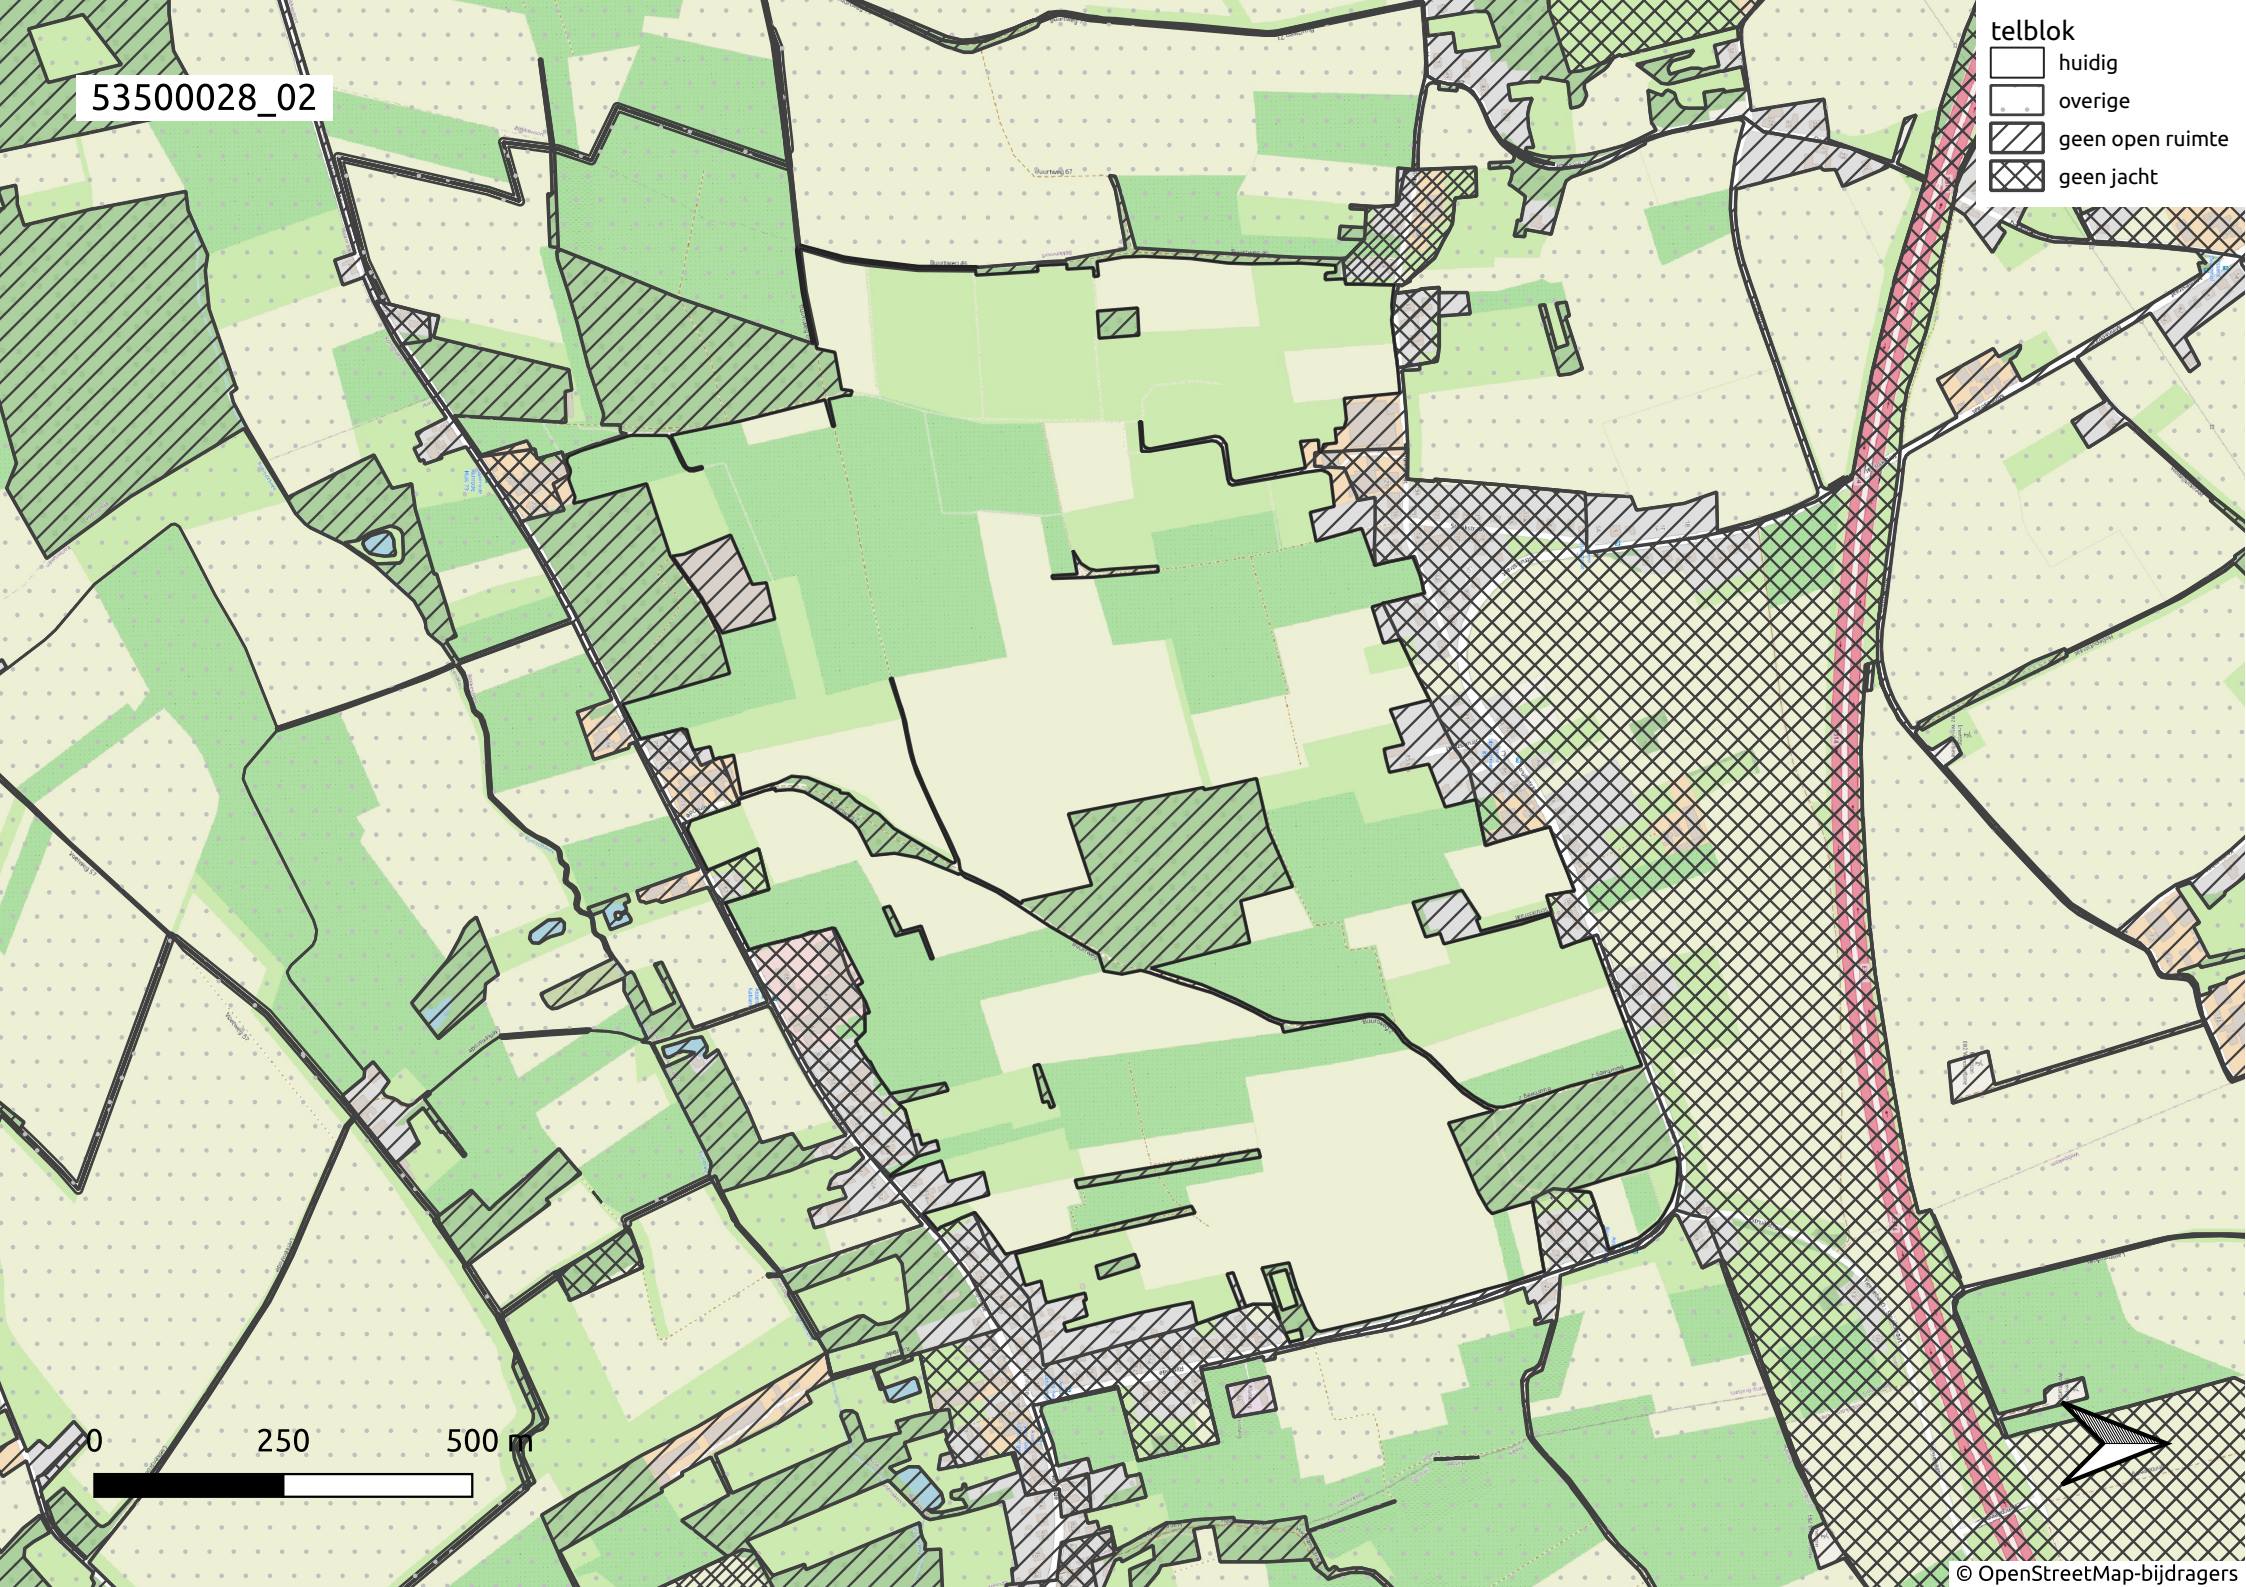

53500028\_01

- telblok
- huidig
  - overige
  - geen open ruimte
  - geen jacht

53500028\_02

- telblok
- huidig
  - overige
  - geen open ruimte
  - geen jacht

0 250 500 m