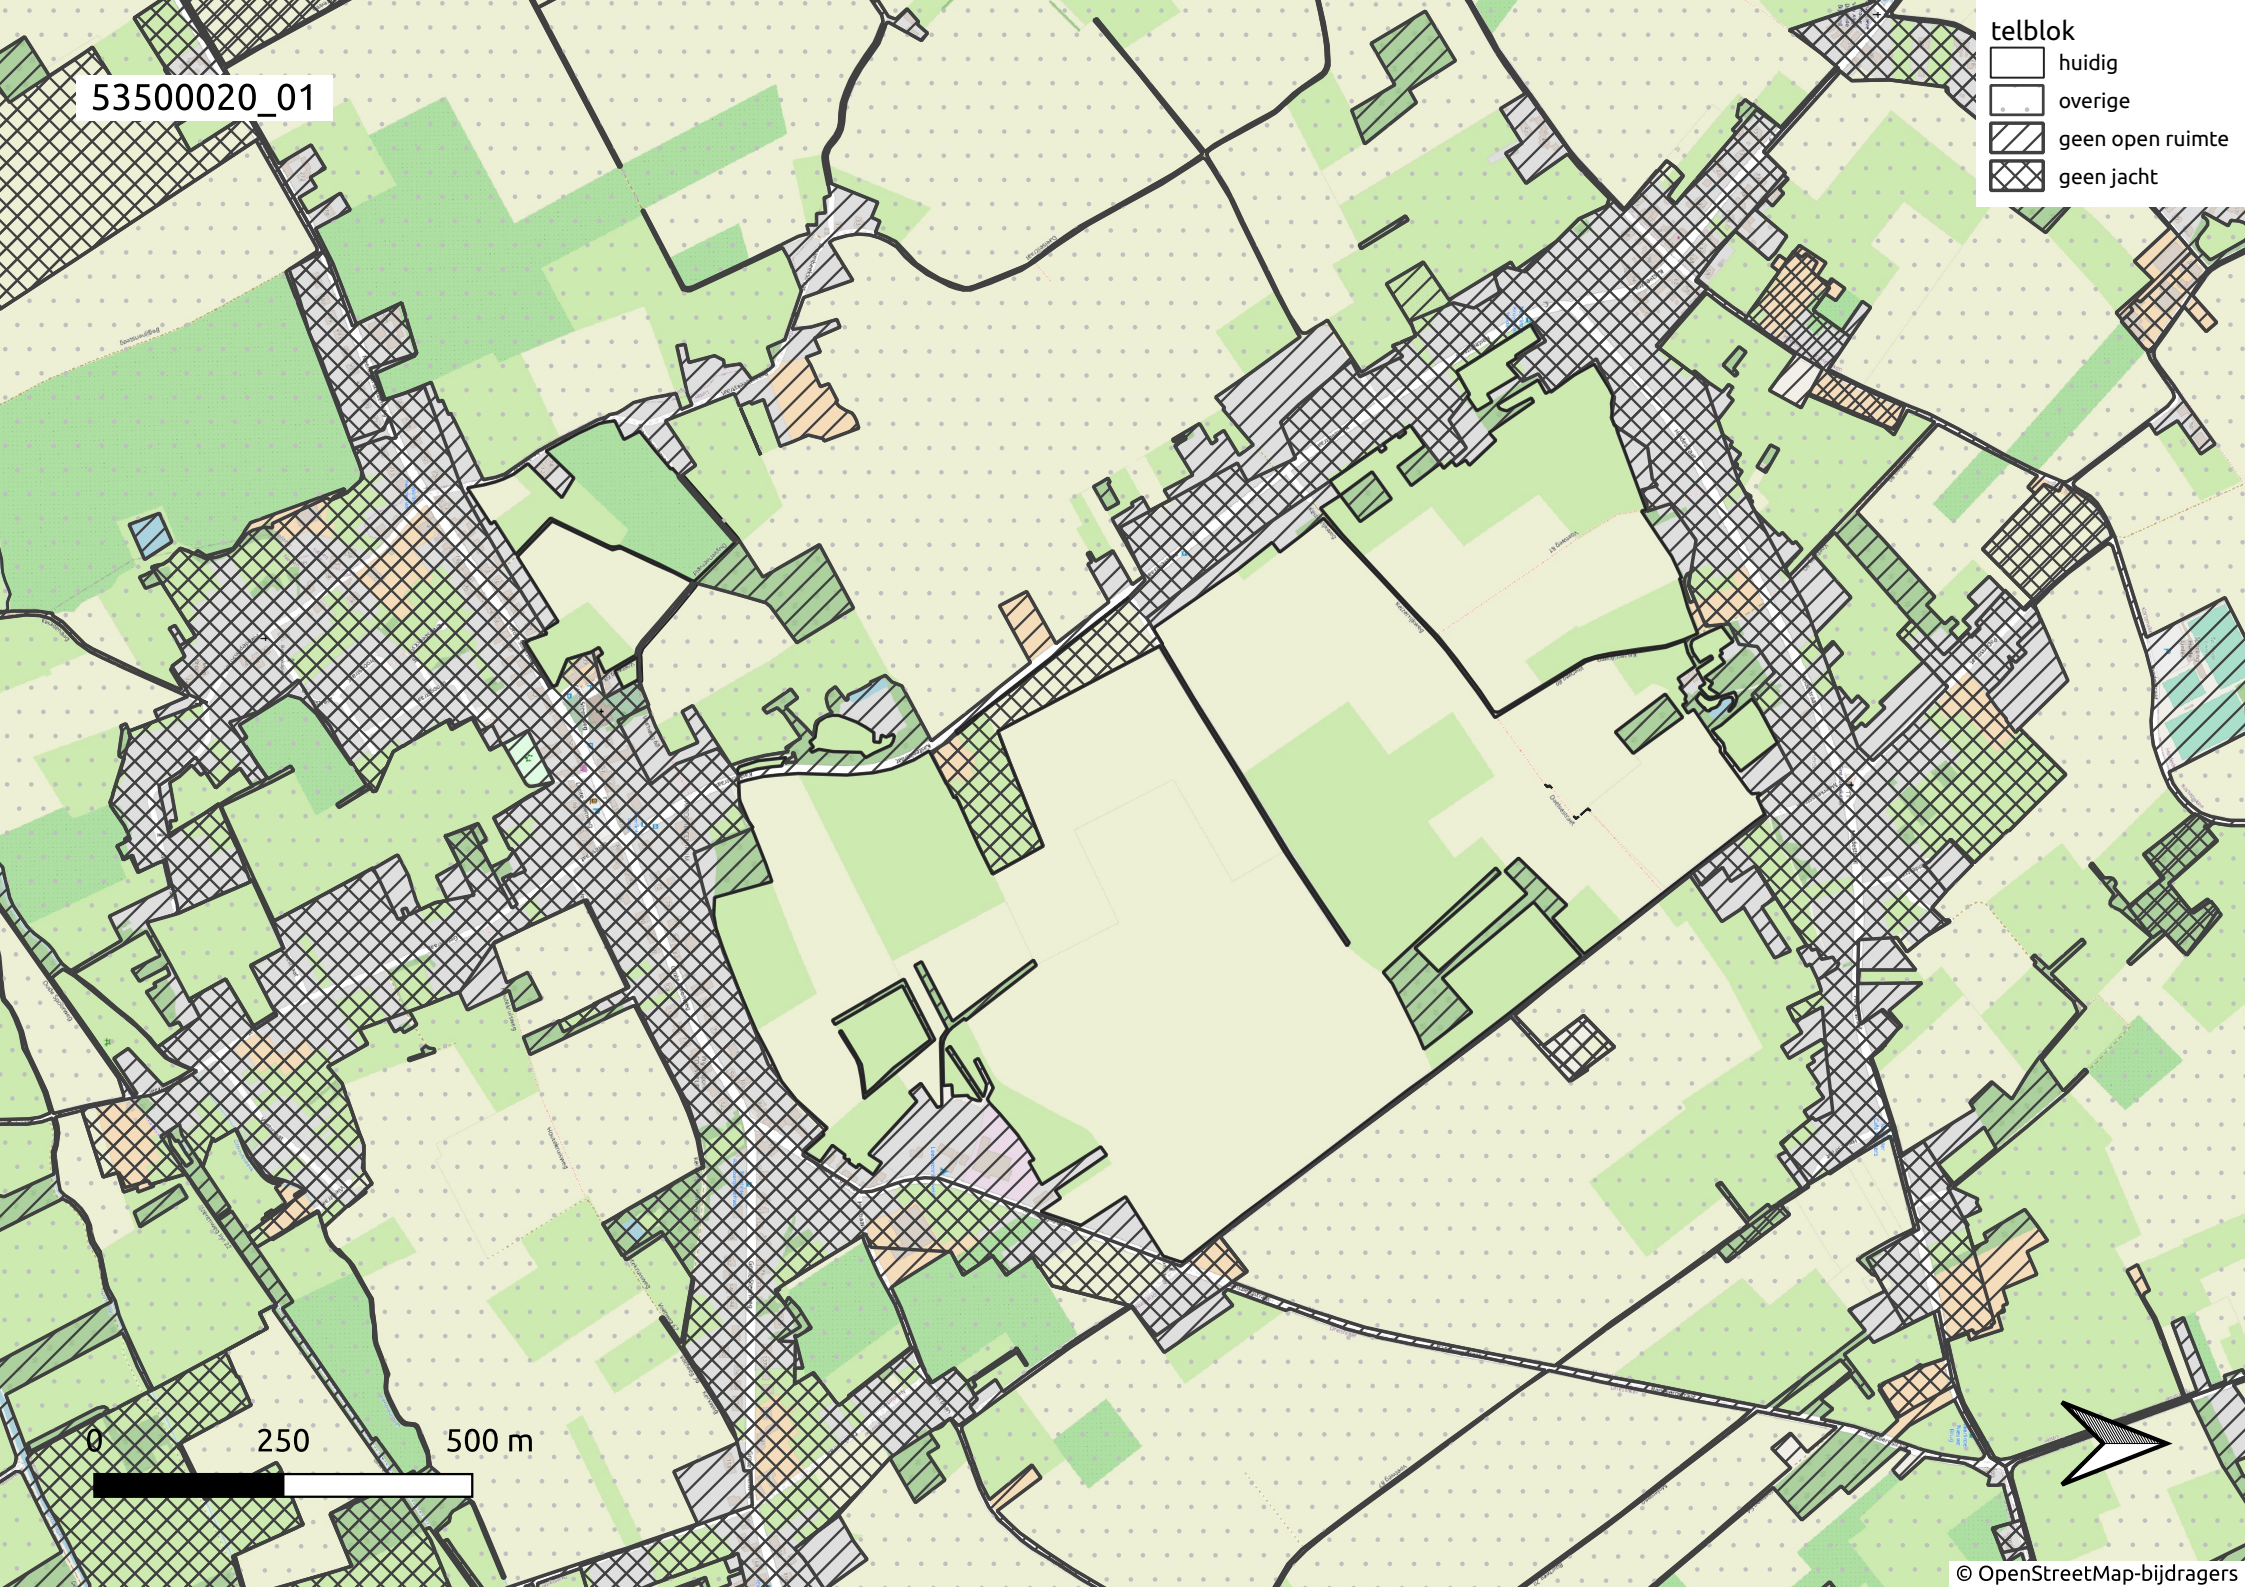

53500020\_01

- telblok
- huidig
  - overige
  - geen open ruimte
  - geen jacht

0 250 500 m

53500020\_02

- telblok
- ▭ huidig
  - ▭ overige
  - ▨ geen open ruimte
  - ▩ geen jacht

0 250 500 m

53500020\_03

- telblok
- huidig
  - overige
  - geen open ruimte
  - geen jacht

0 250 500 m