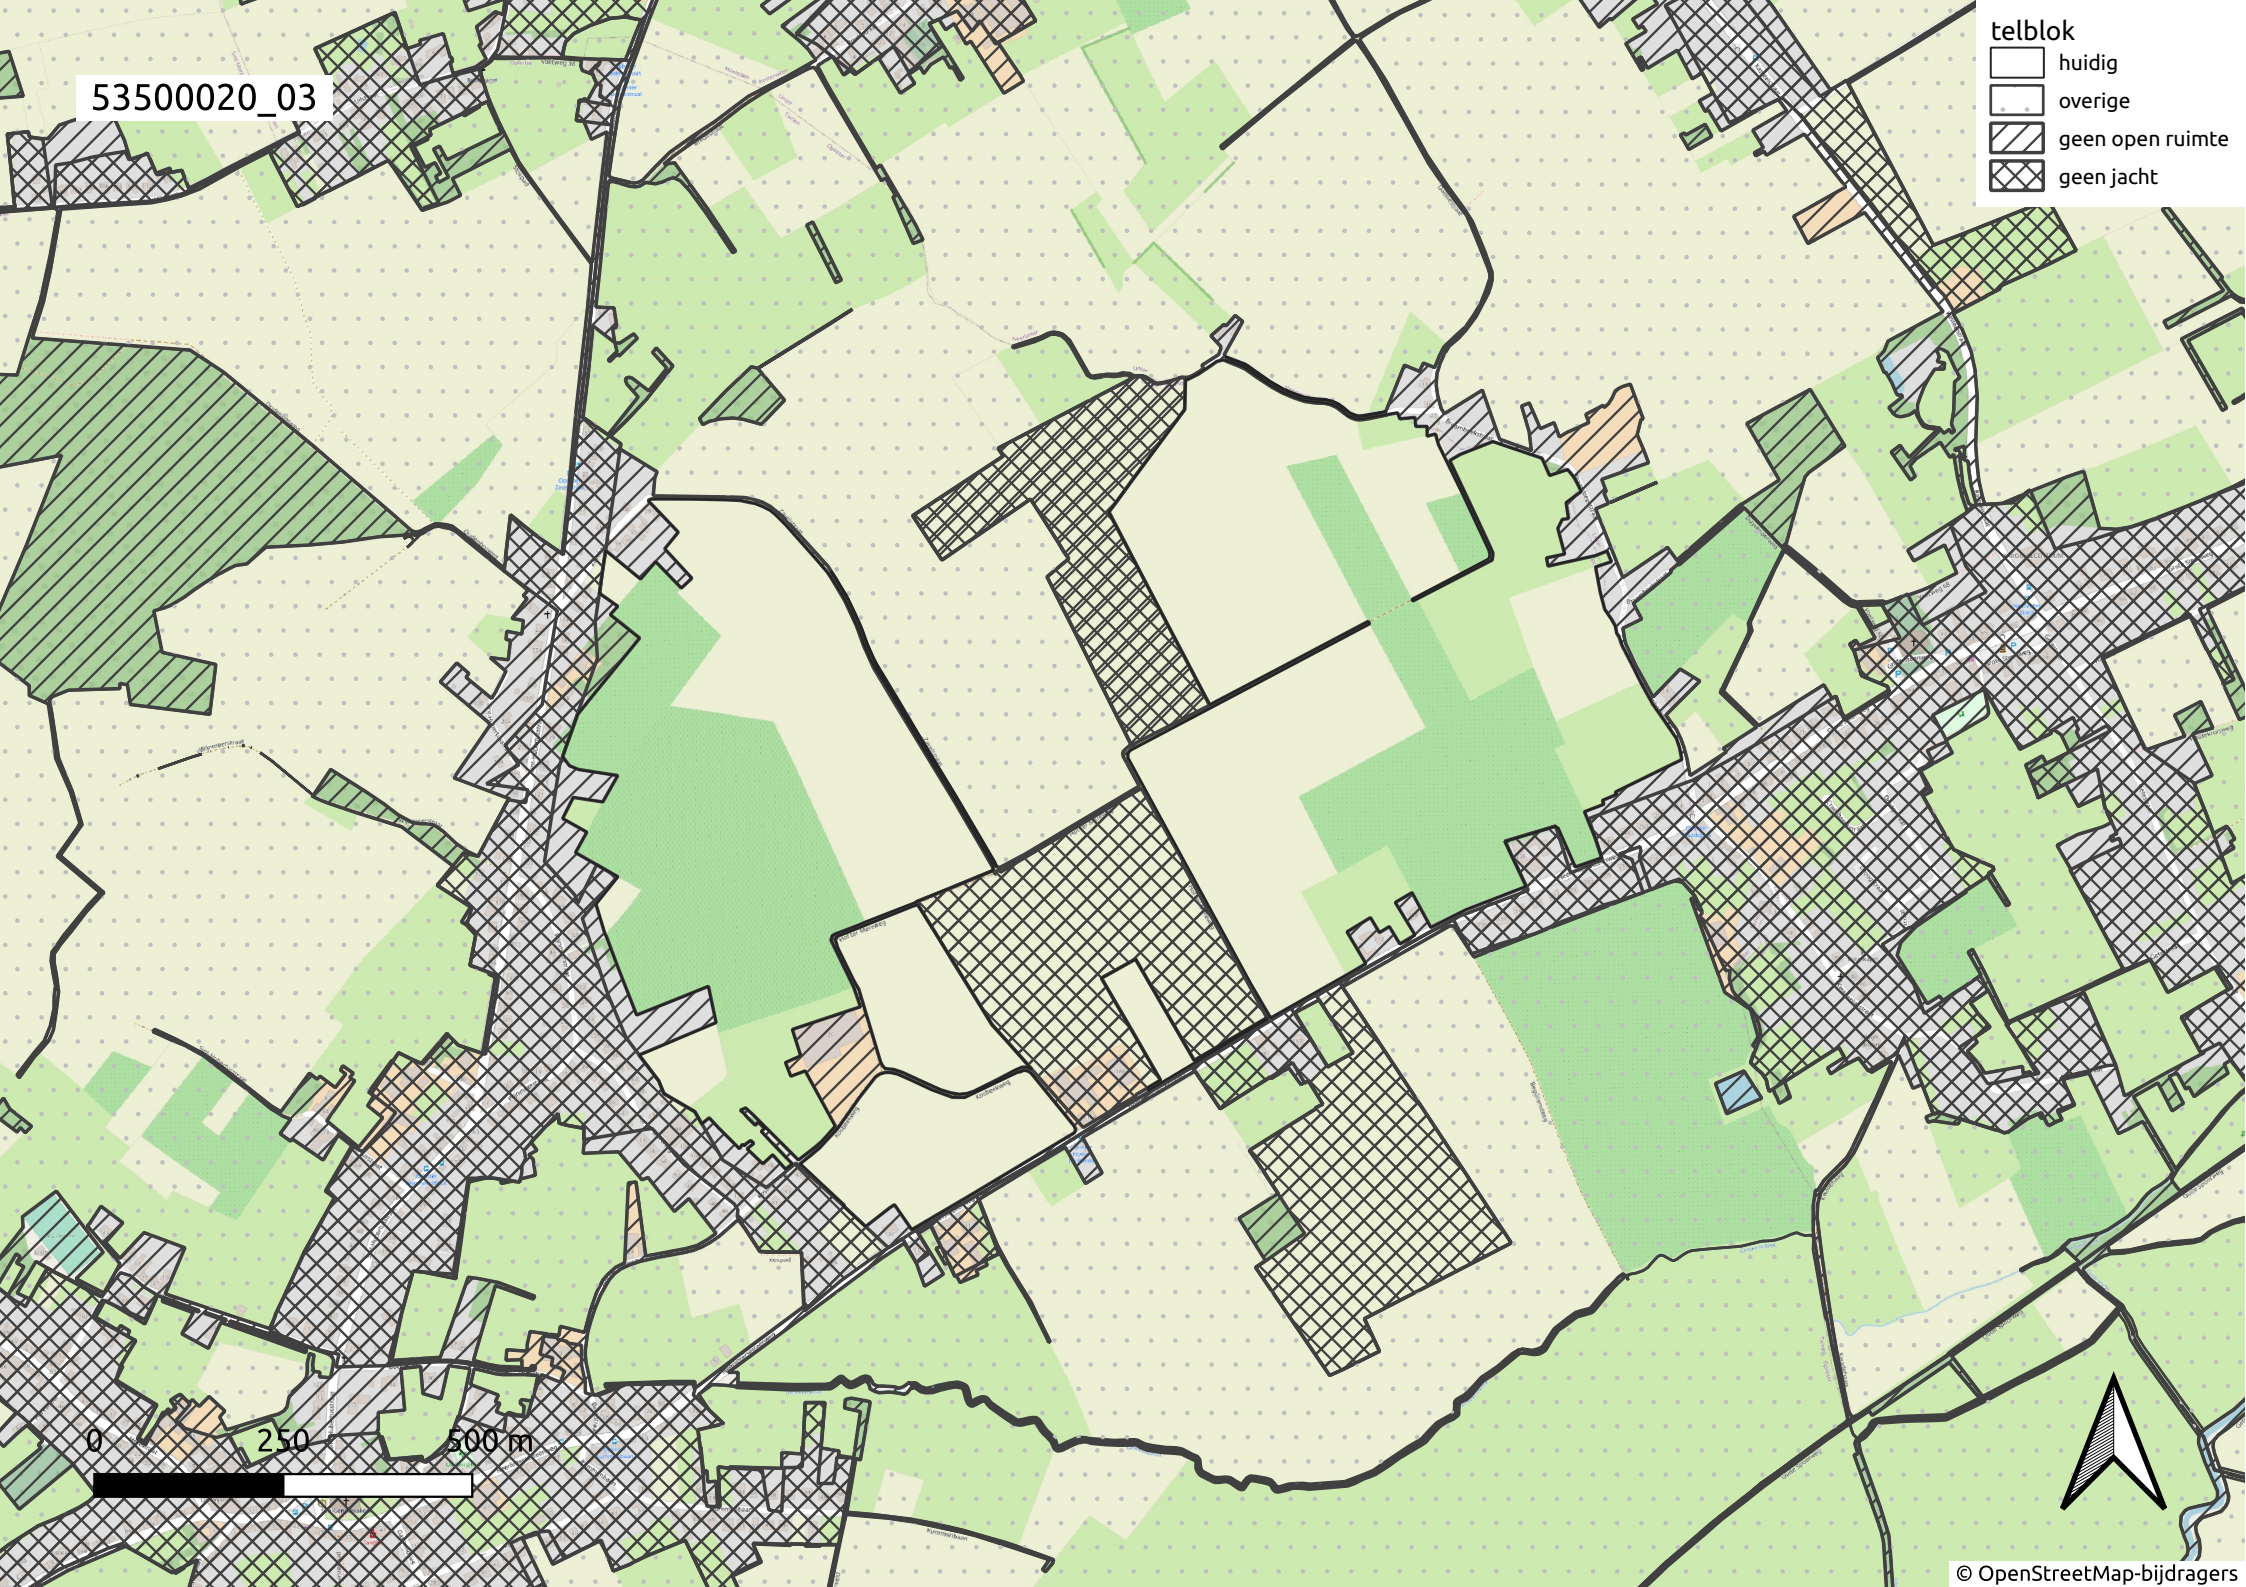

53500020\_01

- telblok
- huidig
  - overige
  - geen open ruimte
  - geen jacht

0 250 500 m

53500020\_02

- telblok
- ▭ huidig
  - ▭ overige
  - ▨ geen open ruimte
  - ▩ geen jacht

0 250 500 m

53500020\_03

- telblok
- huidig
  - overige
  - geen open ruimte
  - geen jacht

0 250 500 m