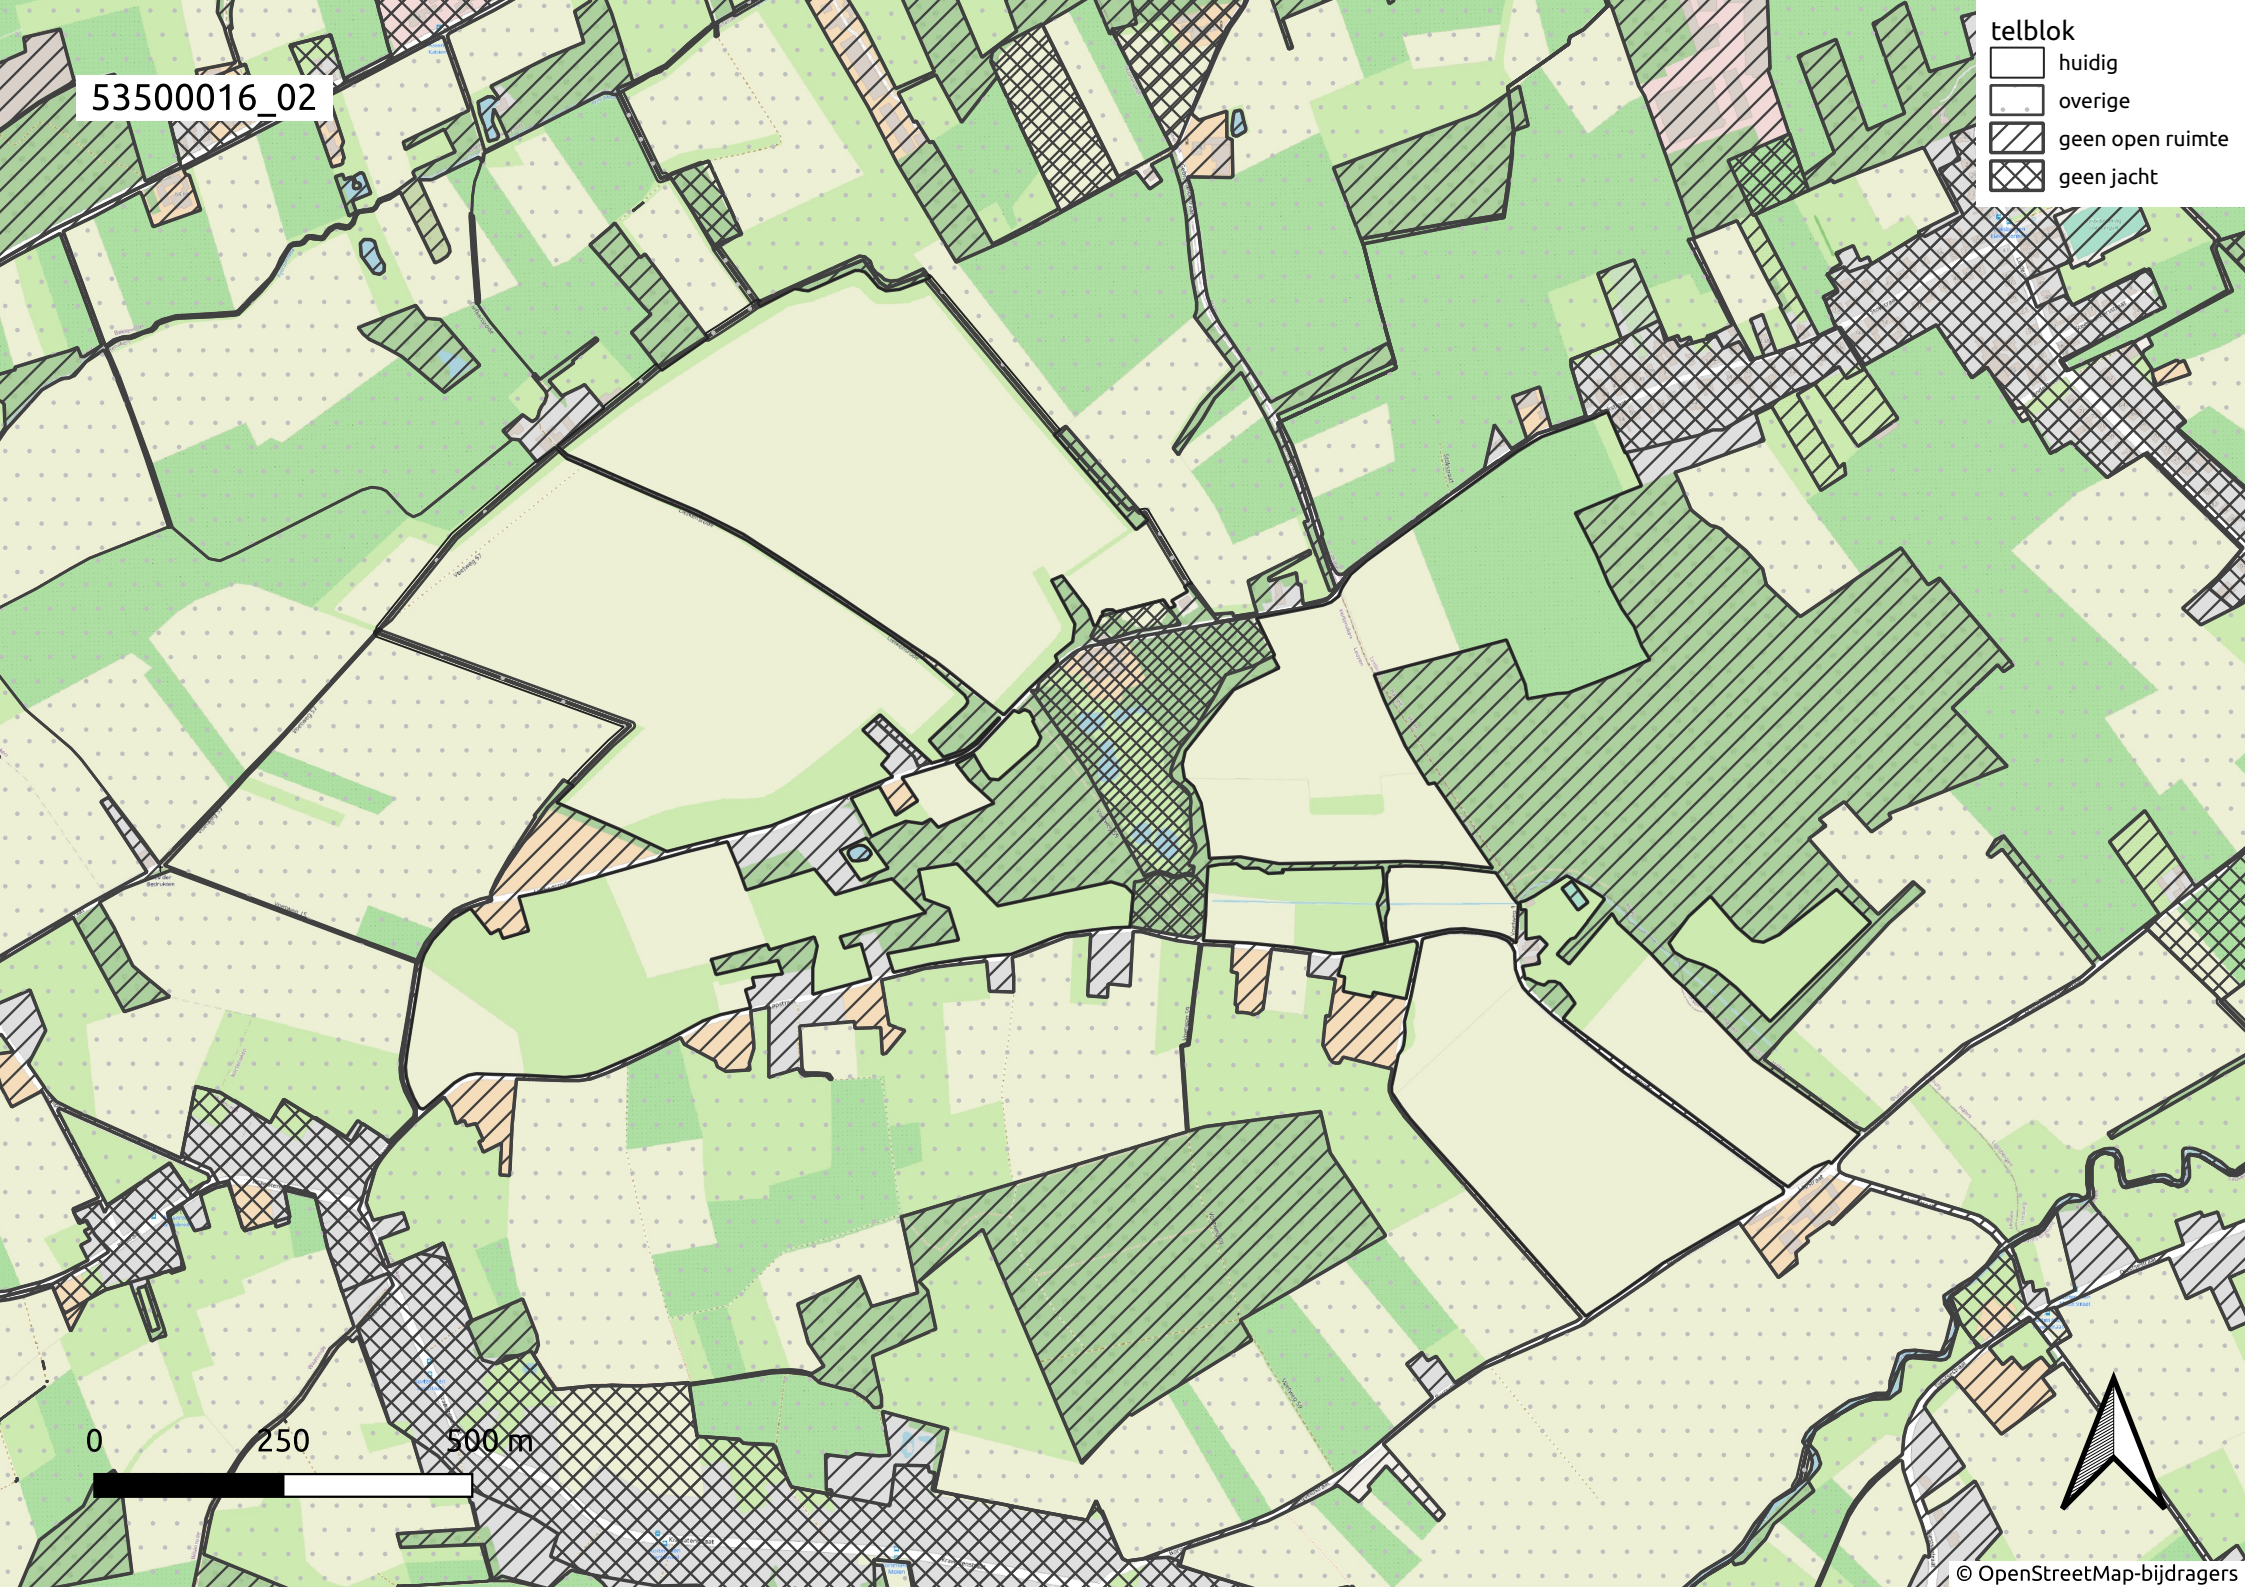

53500016\_01

- telblok
- huidig
  - overige
  - geen open ruimte
  - geen jacht

0 250 500 m

53500016\_02

- telblok
- huidig
  - overige
  - geen open ruimte
  - geen jacht

53500016\_03

- telblok
- huidig
  - overige
  - geen open ruimte
  - geen jacht

0 250 500 m