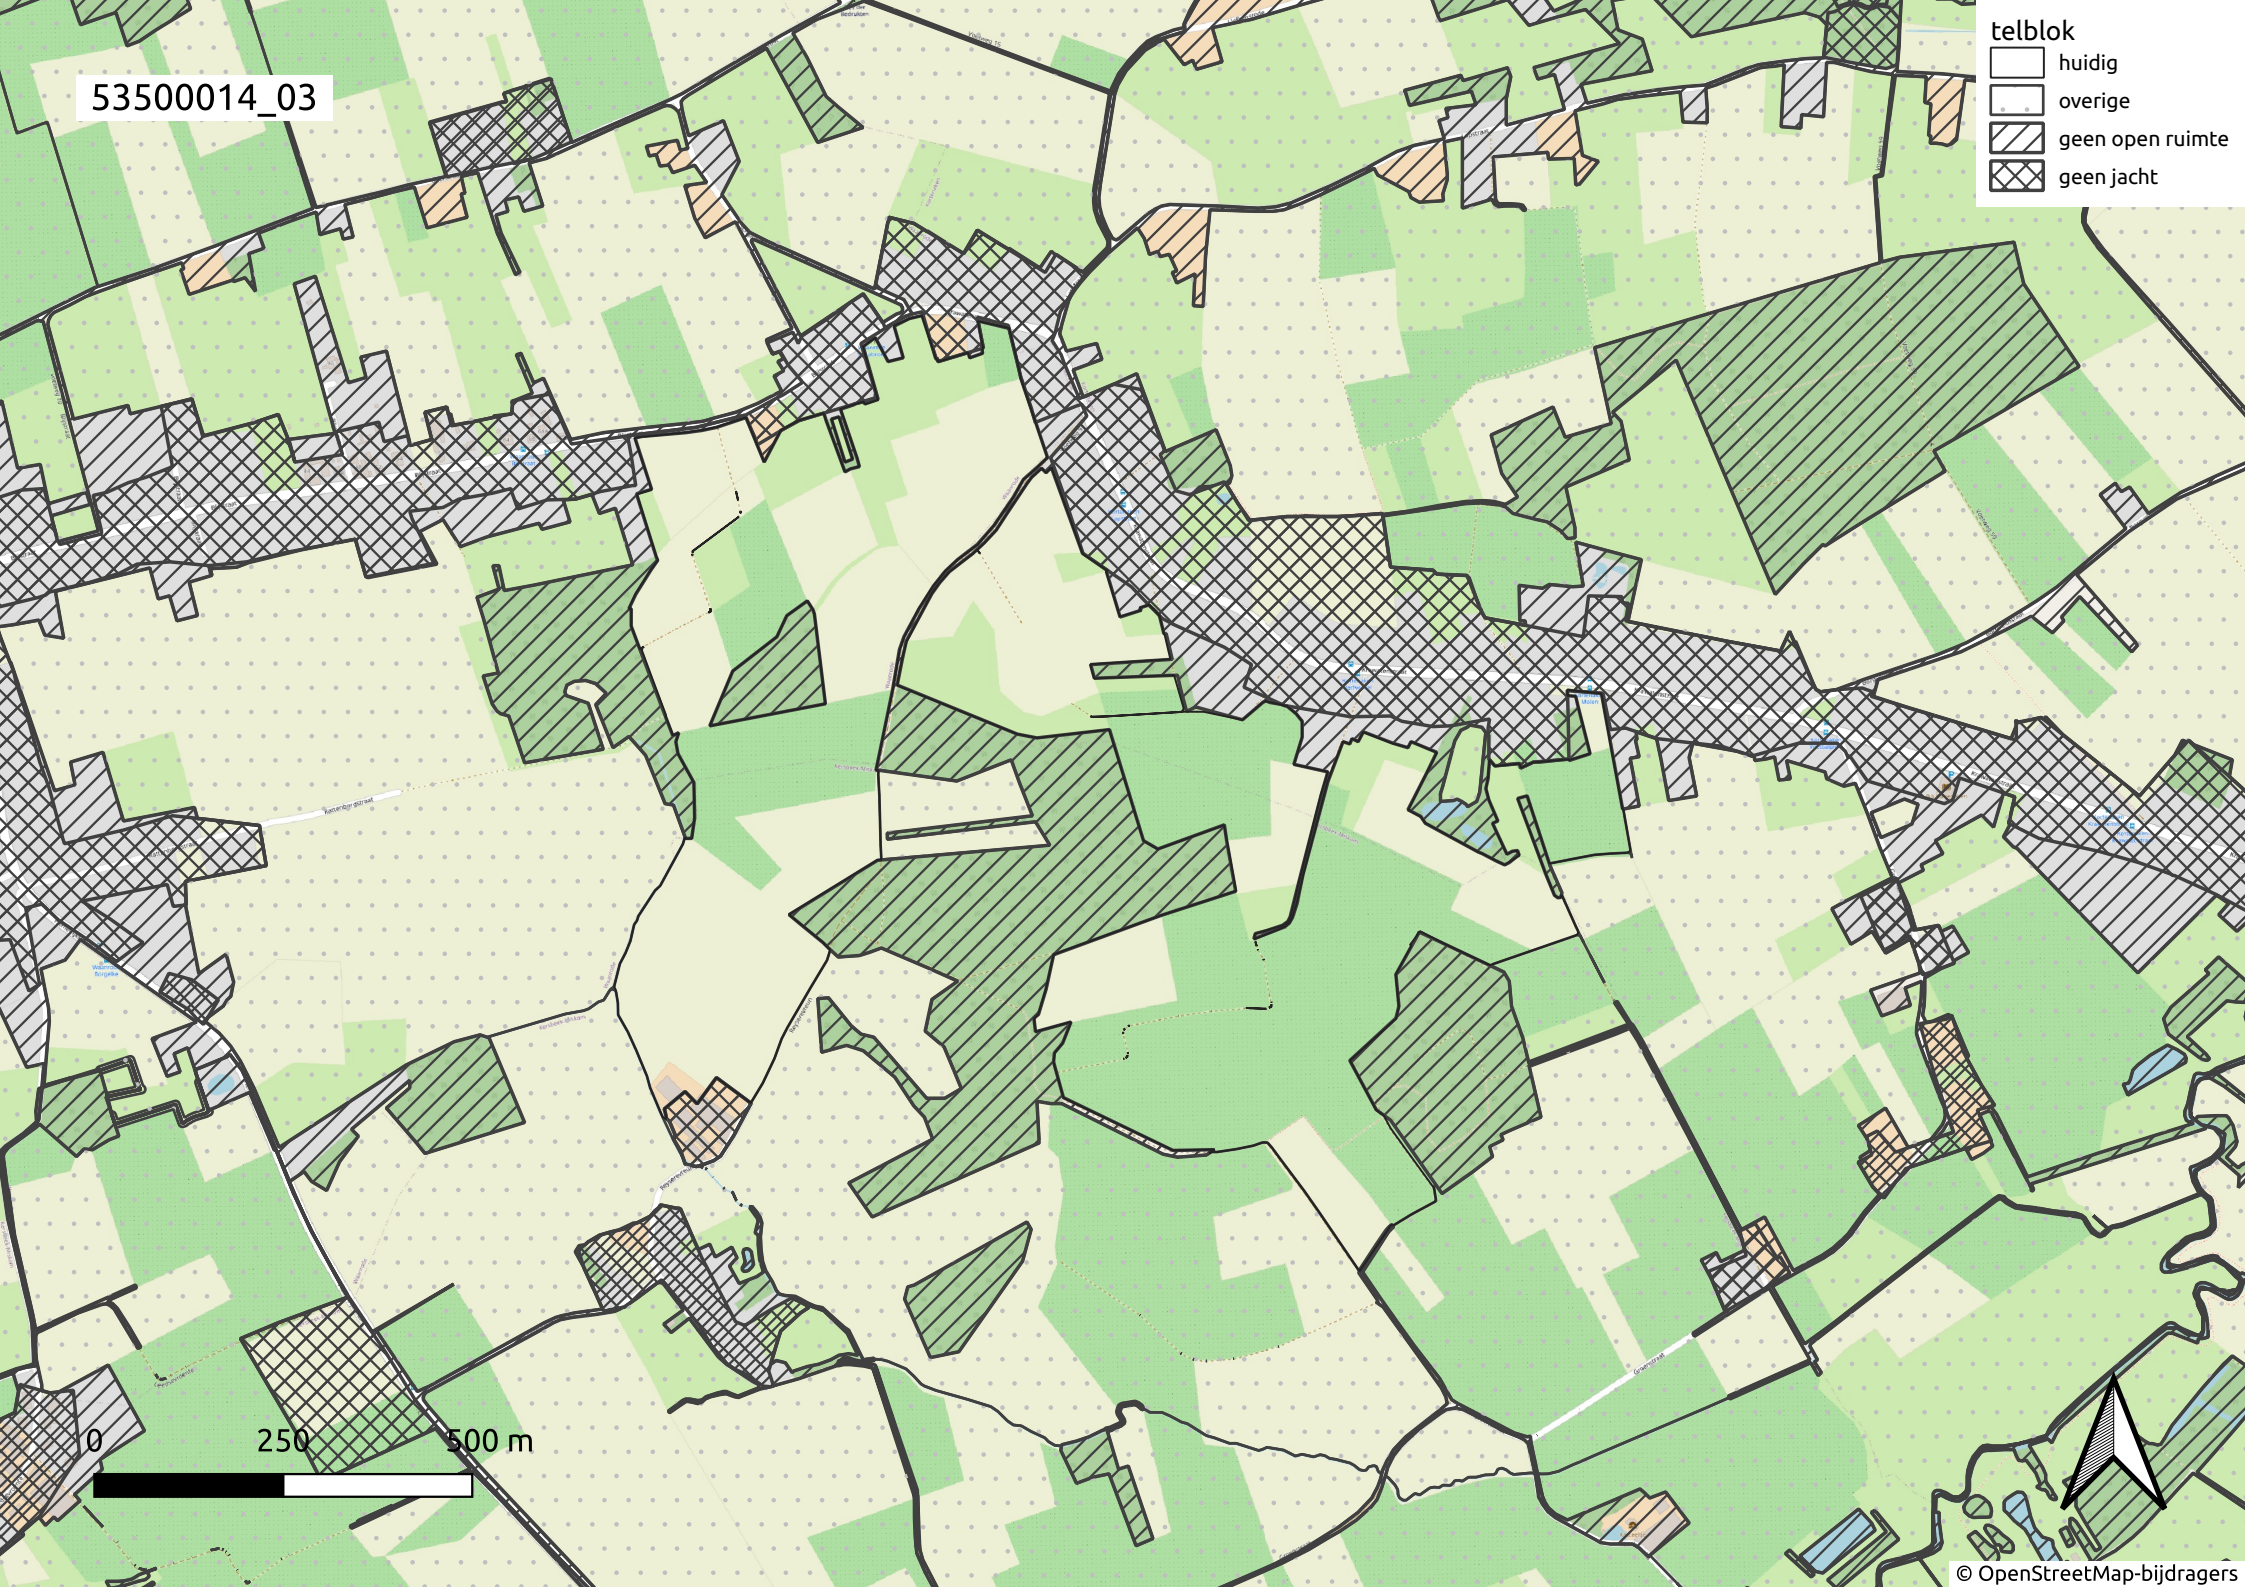

53500014_01

- telblok
- huidig
 - overige
 - geen open ruimte
 - geen jacht

0 250 500 m

53500014_02

- telblok
- ▭ huidig
 - ▭ overige
 - ▨ geen open ruimte
 - ▩ geen jacht

53500014_03

- telblok
- huidig
 - overige
 - geen open ruimte
 - geen jacht

0 250 500 m

53500014_04

- telblok
- huidig
 - overige
 - geen open ruimte
 - geen jacht

0 250 500 m