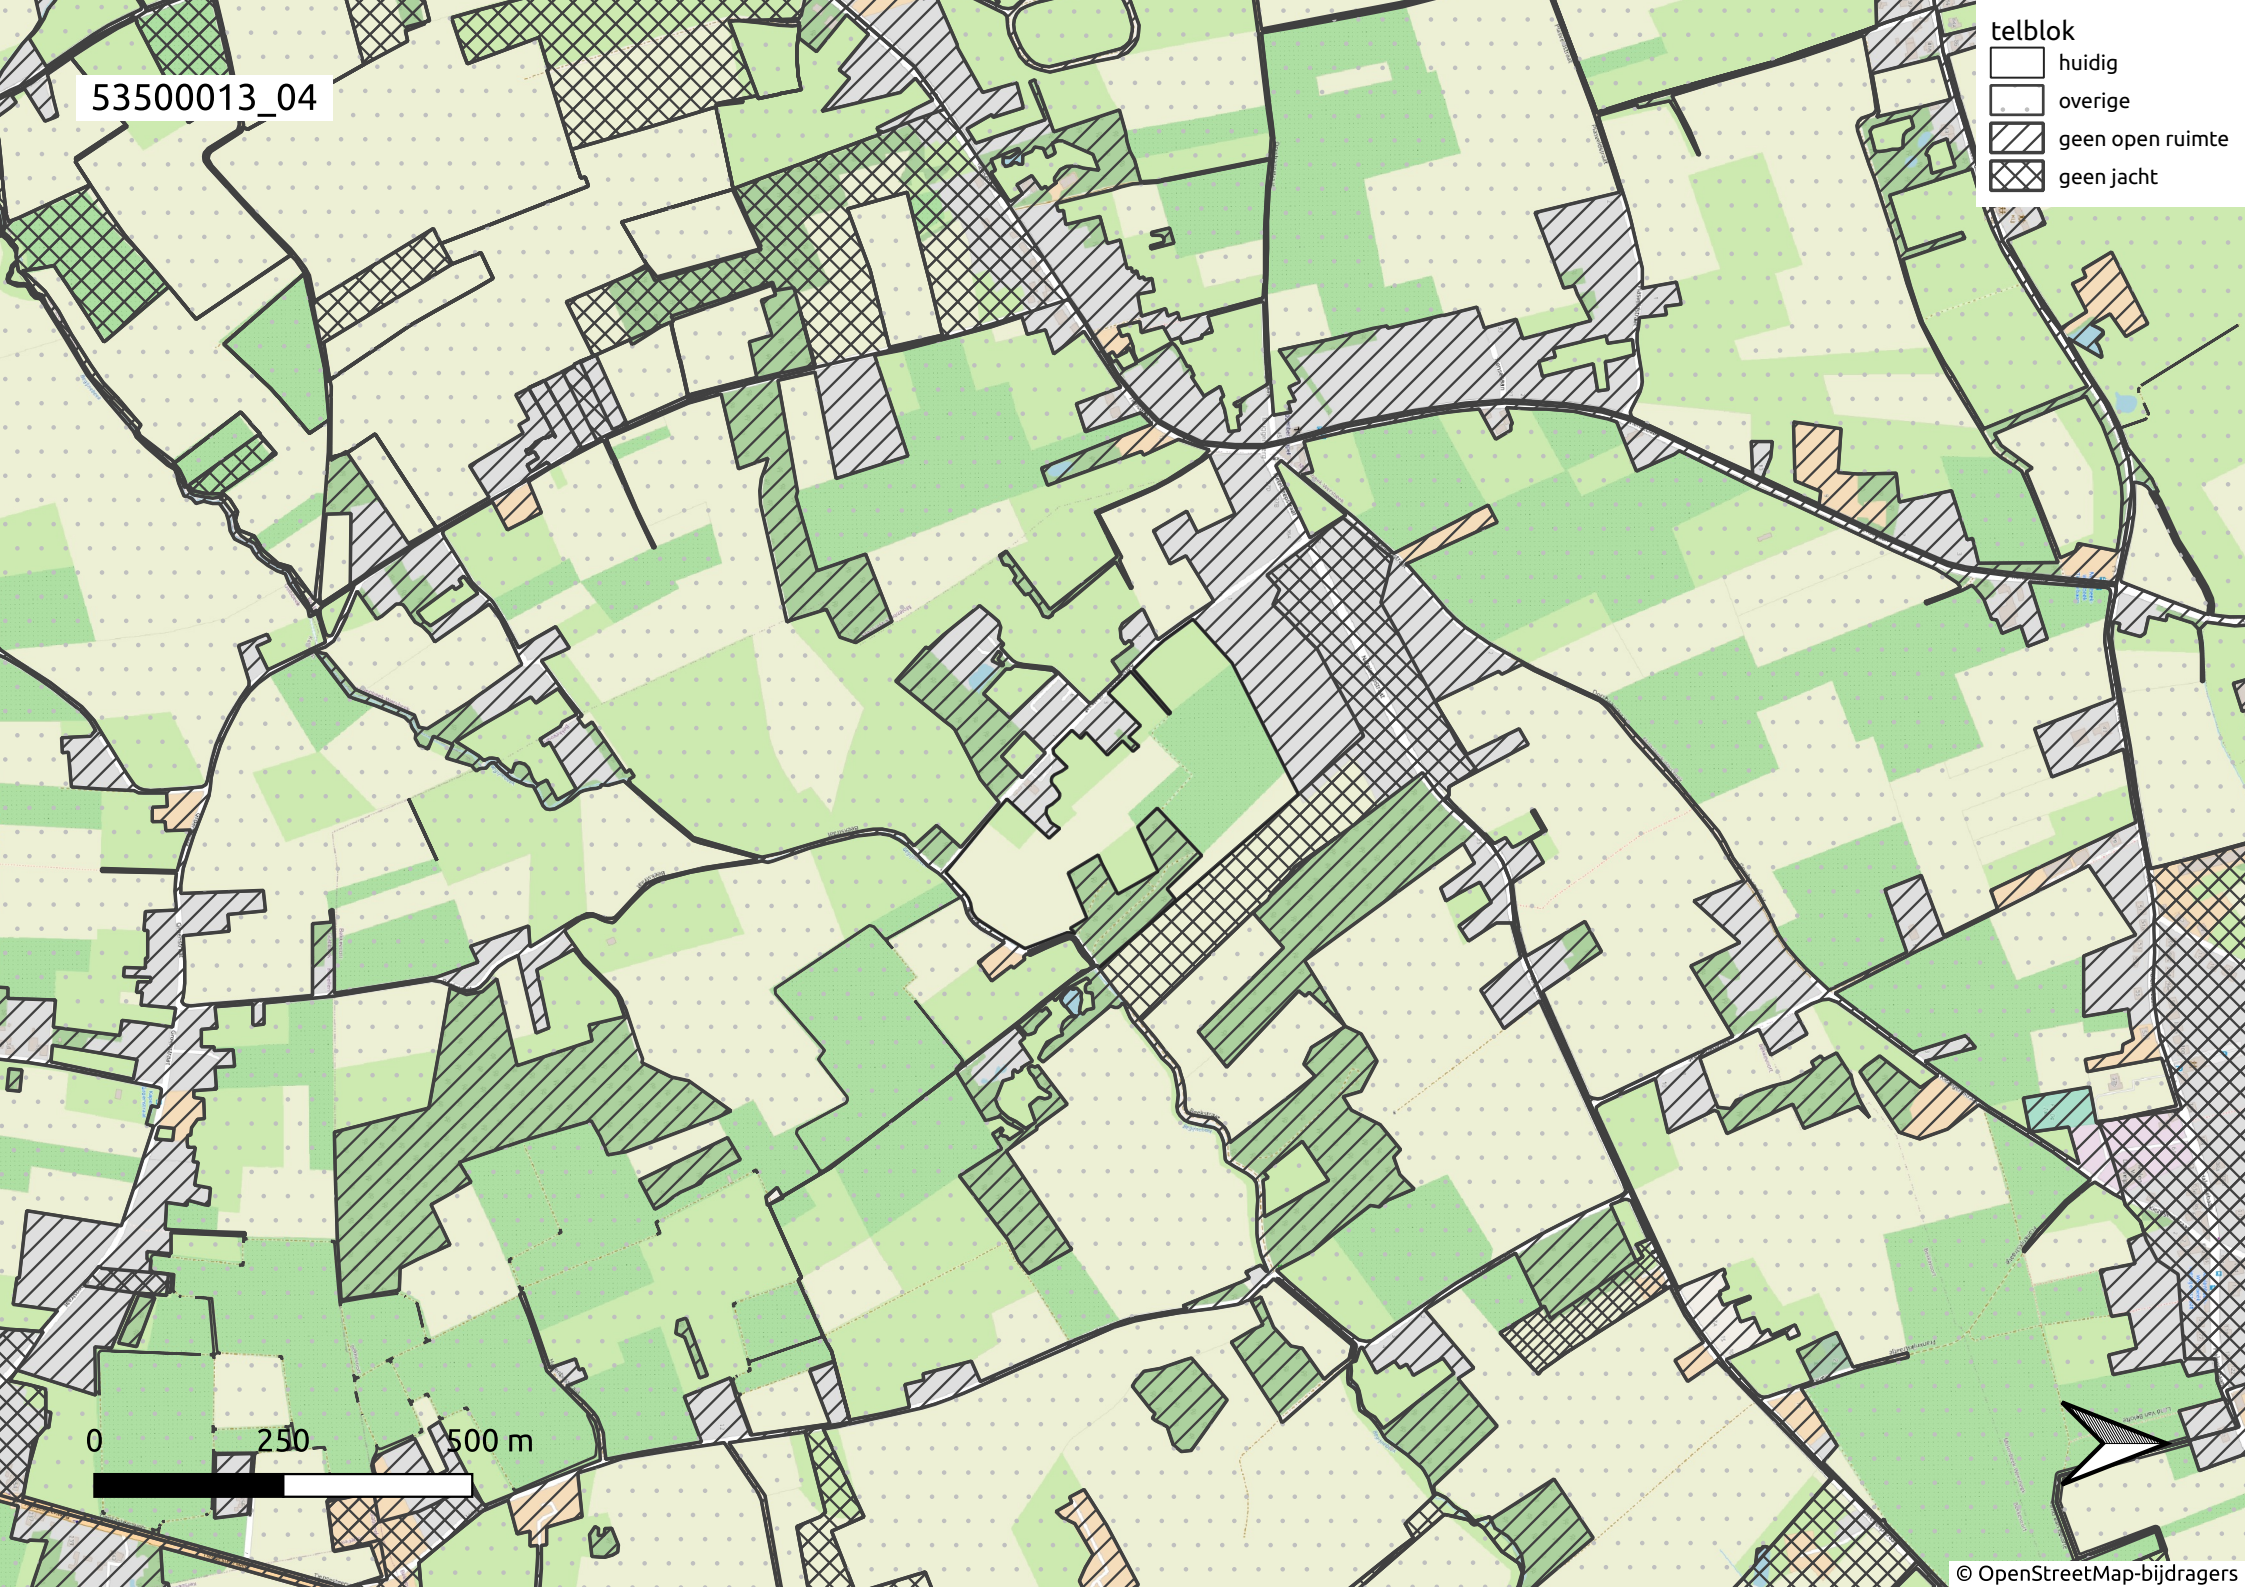

53500013_01

- telblok
- ▭ huidig
 - ▭ overige
 - ▨ geen open ruimte
 - ▩ geen jacht

0 250 500 m

53500013_02

- telblok
- ▭ huidig
 - ▭ overige
 - ▨ geen open ruimte
 - ▩ geen jacht

0 250 500 m

53500013_03

- telblok
- huidig
 - overige
 - geen open ruimte
 - geen jacht

0 250 500 m

53500013_04

- telblok
- huidig
 - overige
 - geen open ruimte
 - geen jacht

0 250 500 m

53500013_05

- telblok
- huidig
 - overige
 - geen open ruimte
 - geen jacht

0 250 500 m