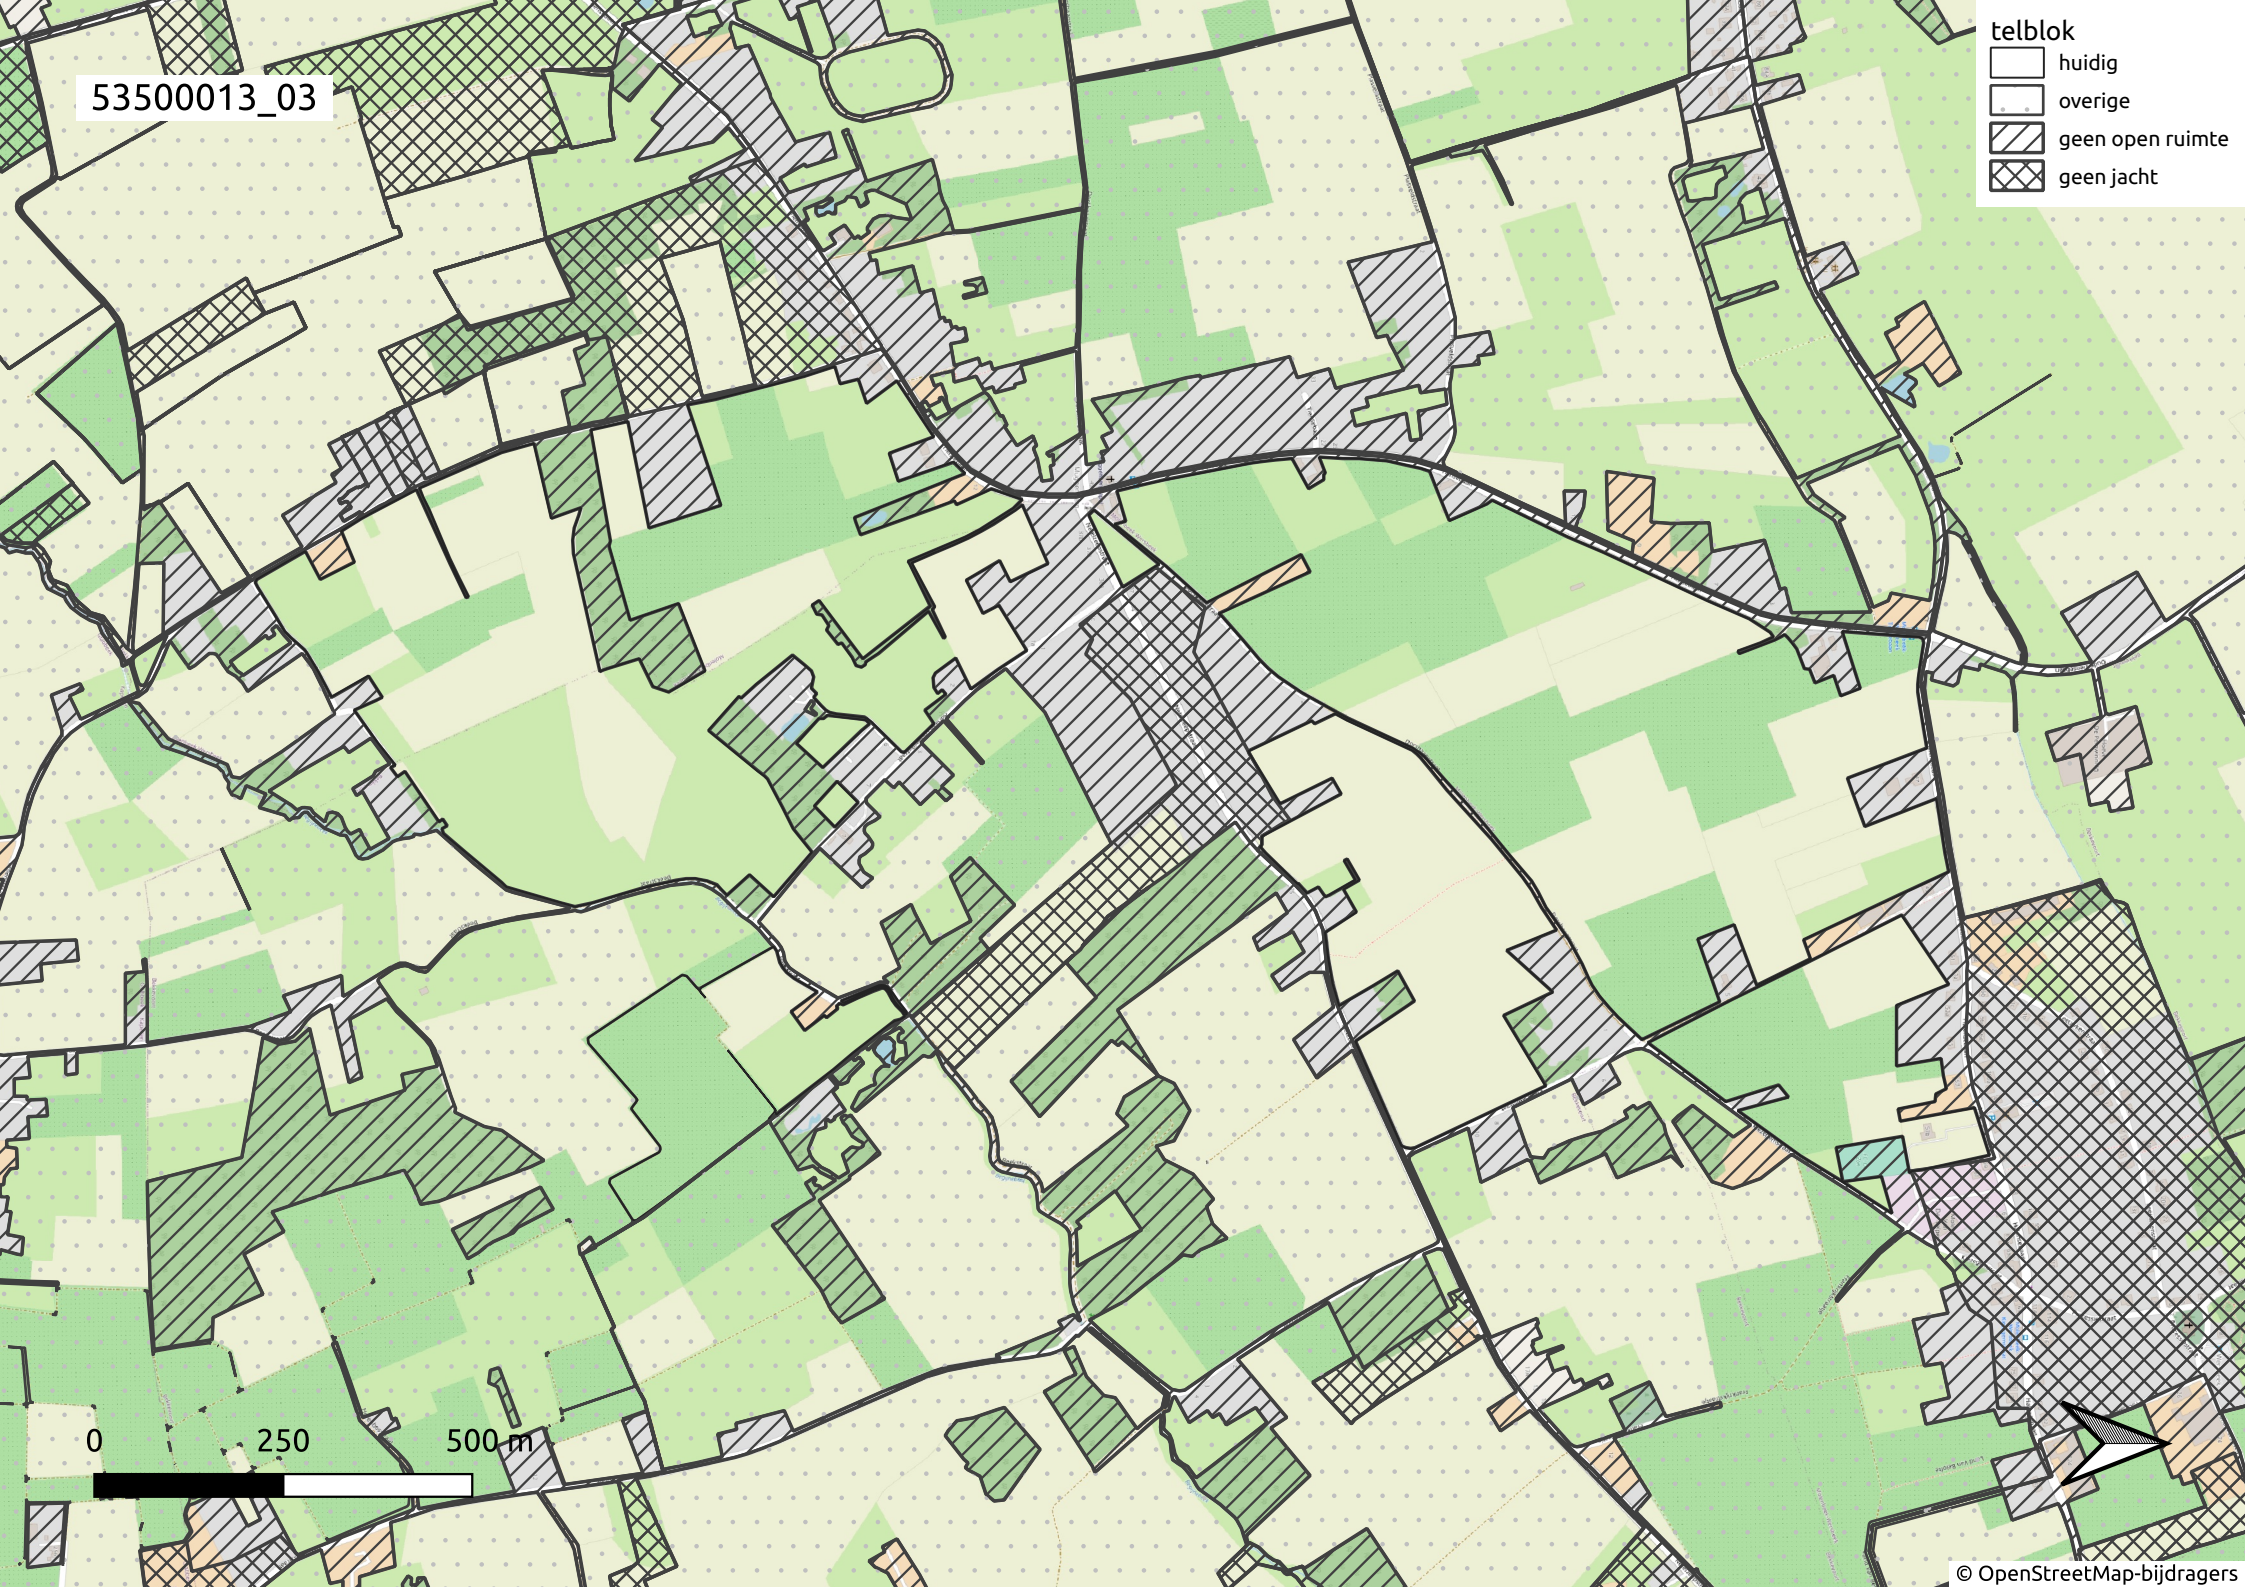

53500013_01

- telblok
- ▭ huidig
 - ▭ overige
 - ▨ geen open ruimte
 - ▩ geen jacht

0 250 500 m

53500013_02

- telblok
- ▭ huidig
 - ▭ overige
 - ▨ geen open ruimte
 - ▩ geen jacht

0 250 500 m

53500013_03

- telblok
- huidig
 - overige
 - geen open ruimte
 - geen jacht

0 250 500 m

53500013_04

- telblok
- huidig
 - overige
 - geen open ruimte
 - geen jacht

0 250 500 m

53500013_05

- telblok
- huidig
 - overige
 - geen open ruimte
 - geen jacht

0 250 500 m