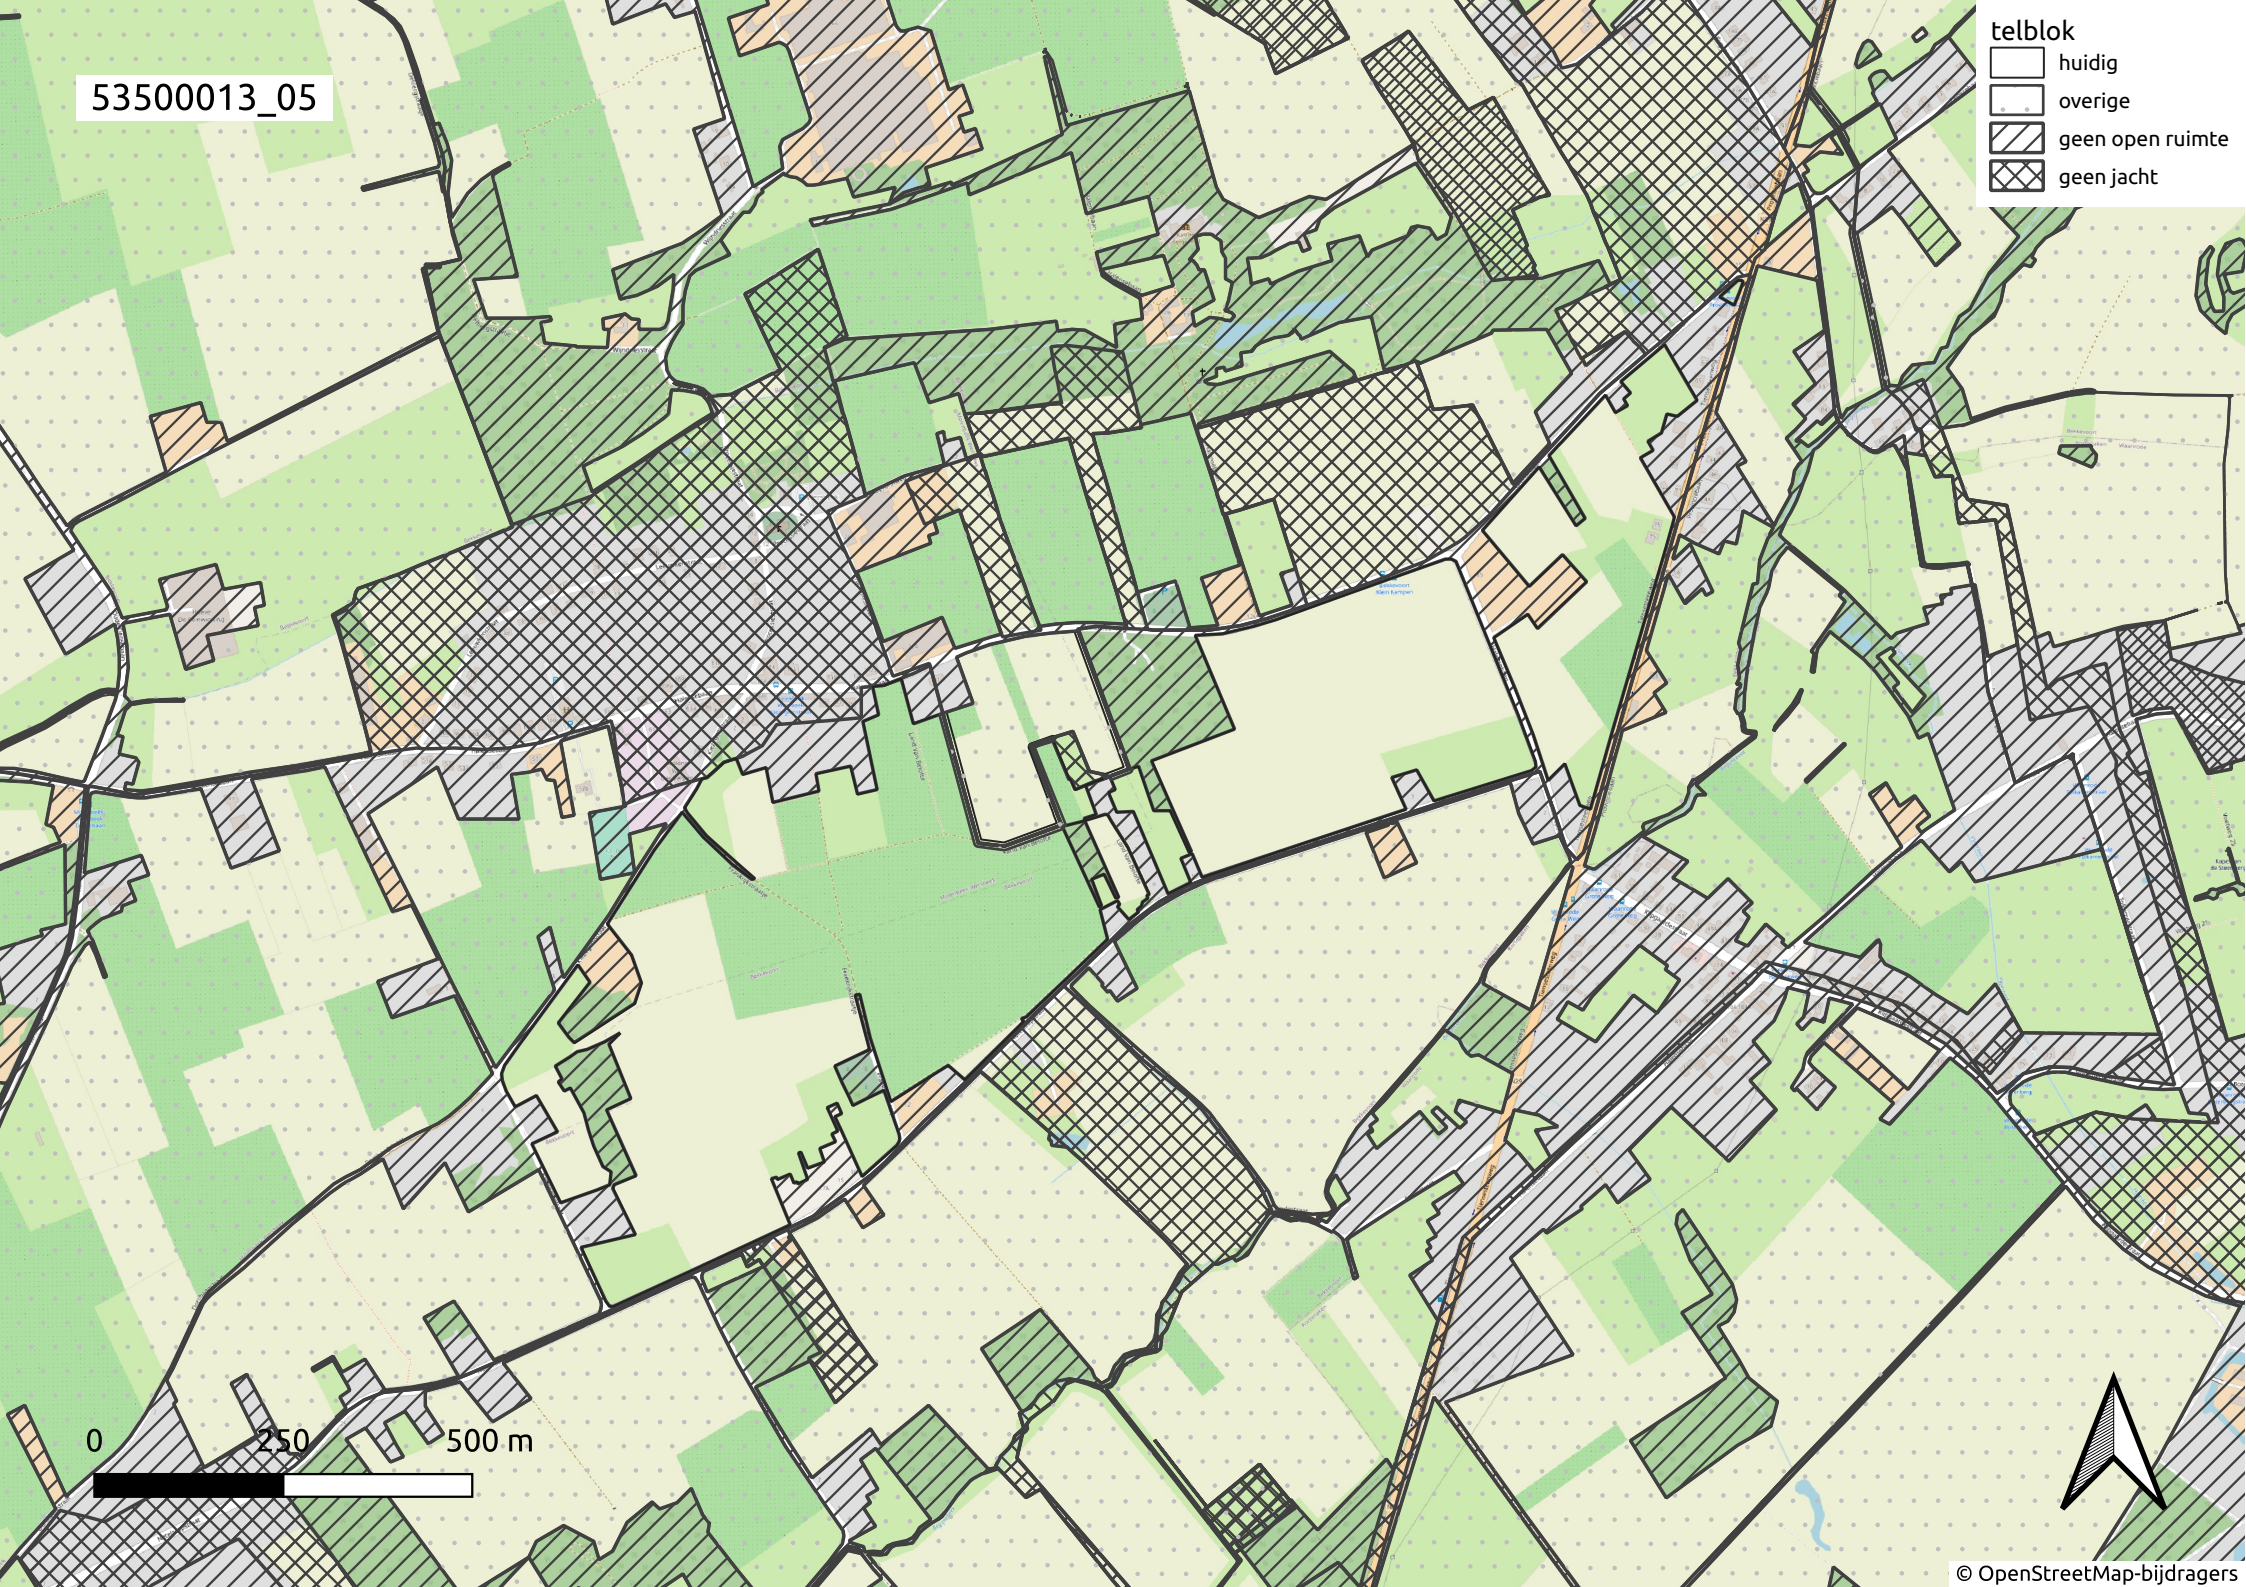

0 250 500 m

53500013_04

- telblok
- huidig
 - overige
 - geen open ruimte
 - geen jacht

0 250 500 m

53500013_05

- telblok
- huidig
 - overige
 - geen open ruimte
 - geen jacht

0 250 500 m