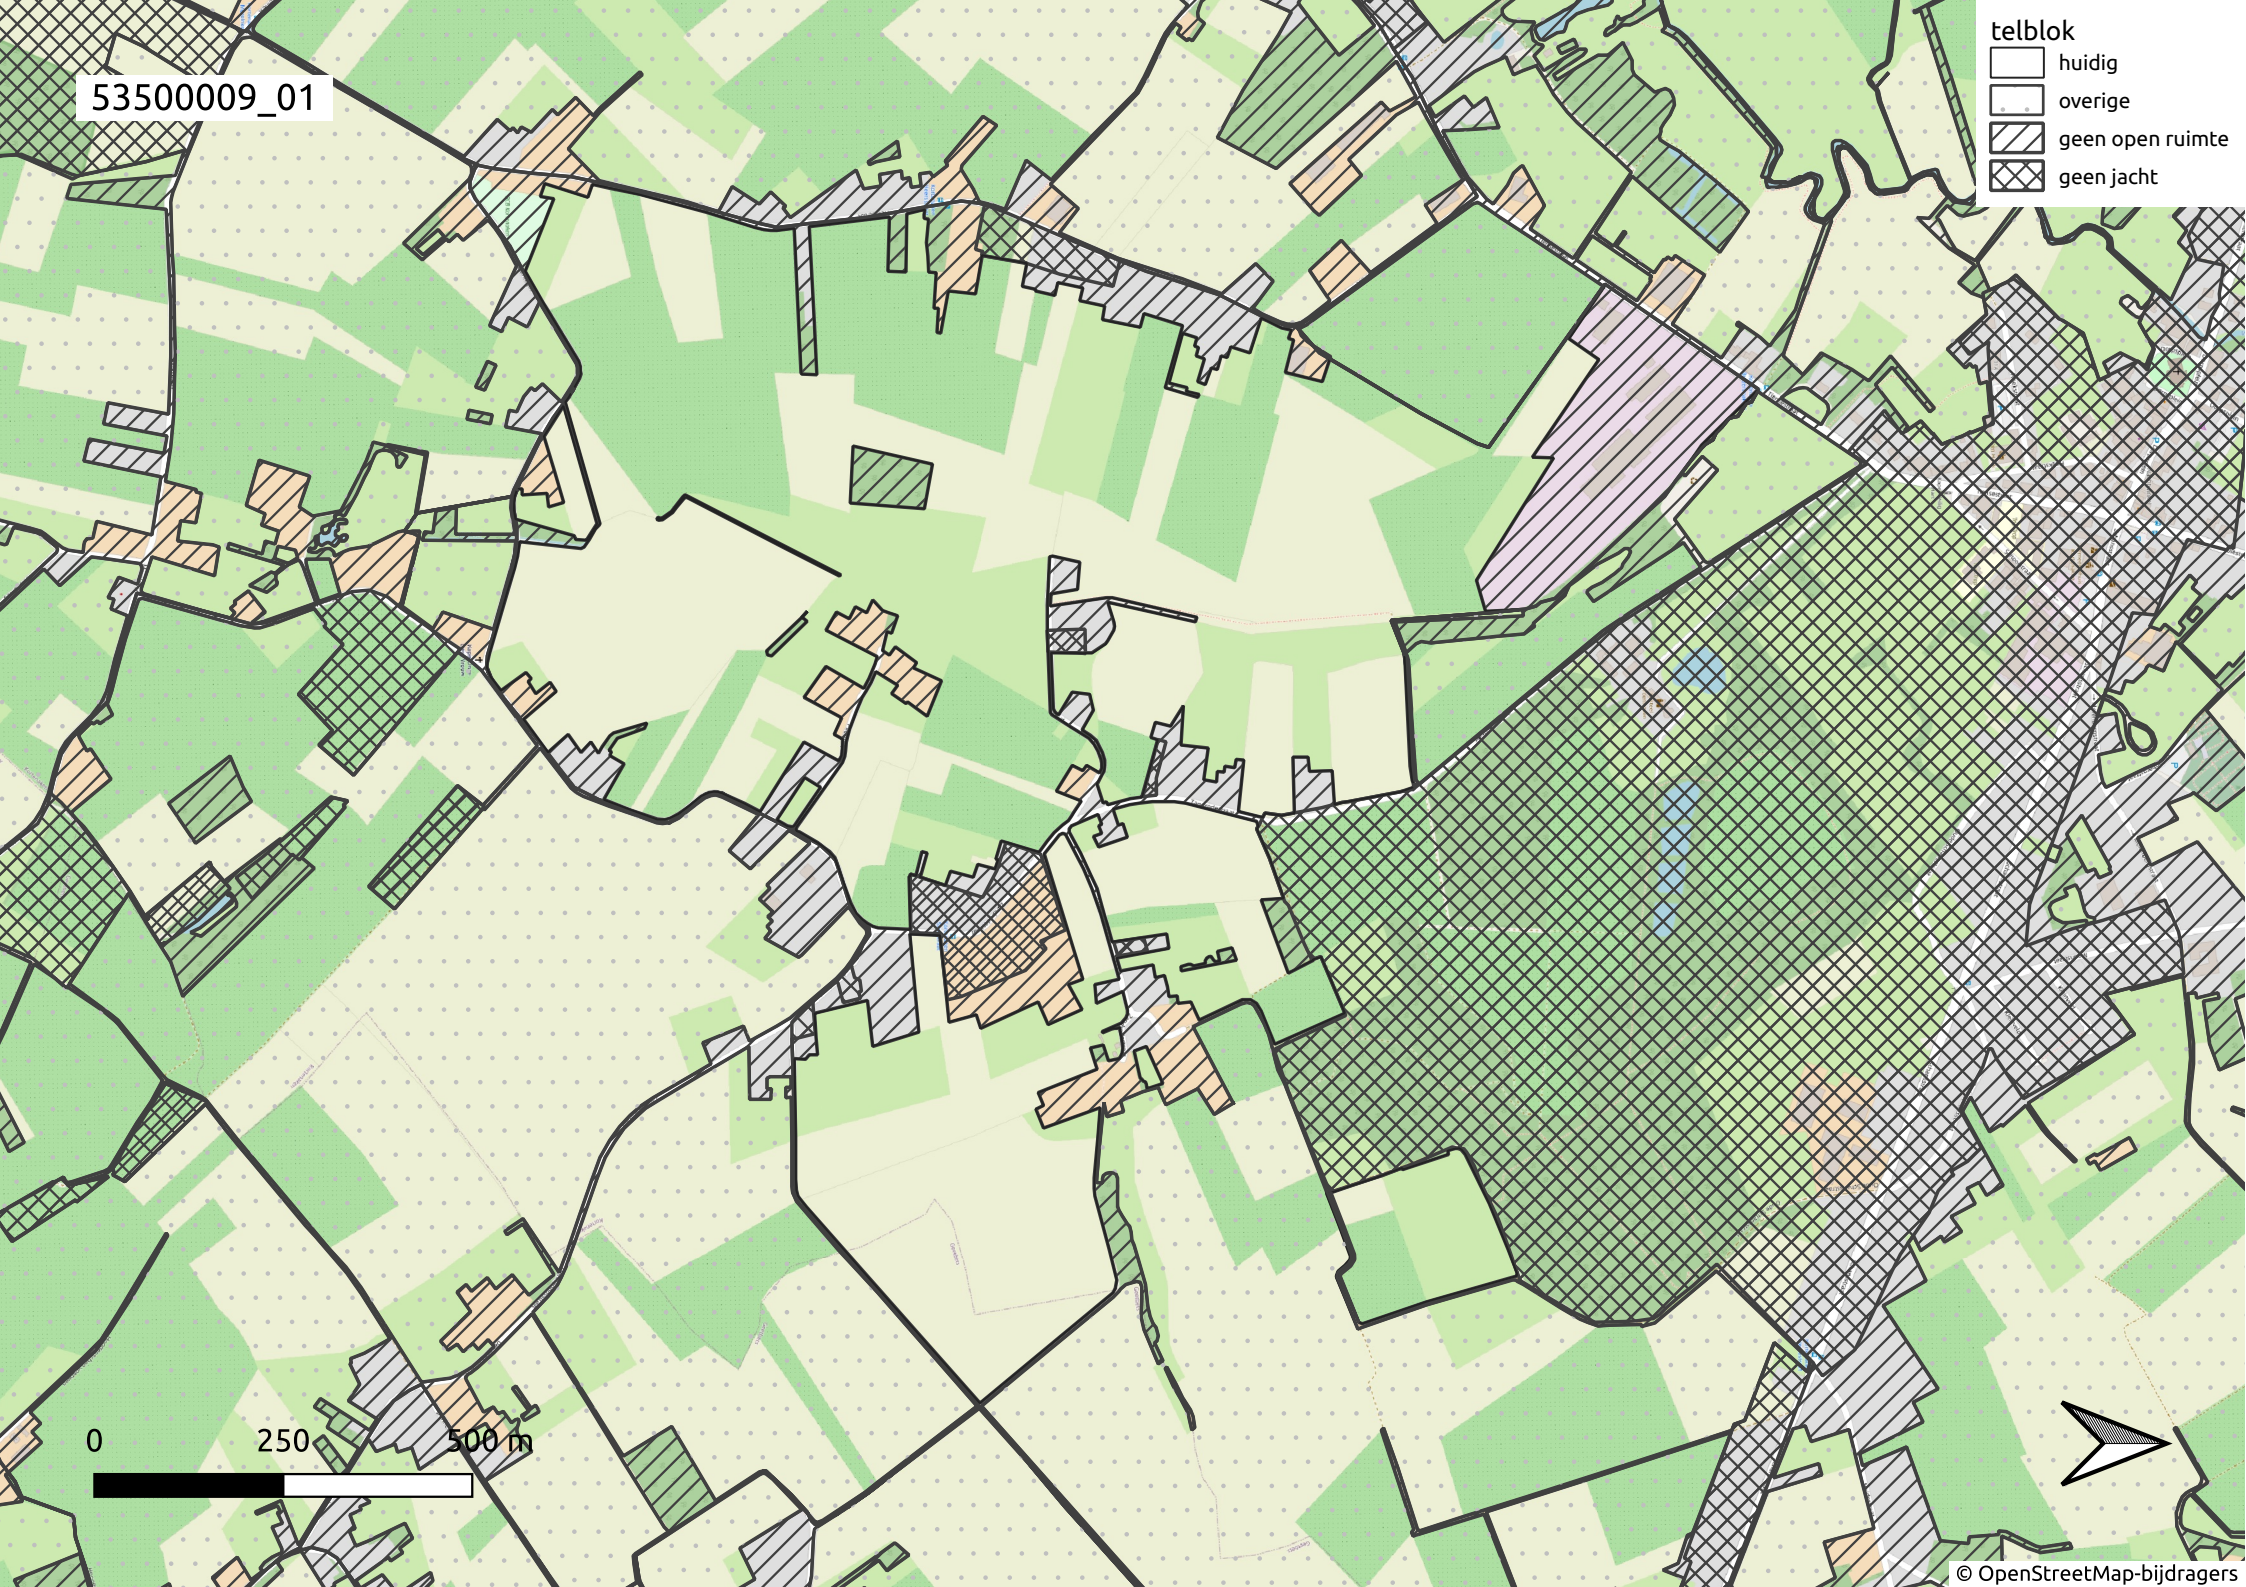

53500009\_01

- telblok
- huidig
  - overige
  - geen open ruimte
  - geen jacht

0 250 500 m

53500009\_02

telblok

- huidig
- overige
- geen open ruimte
- geen jacht

0 250 500 m