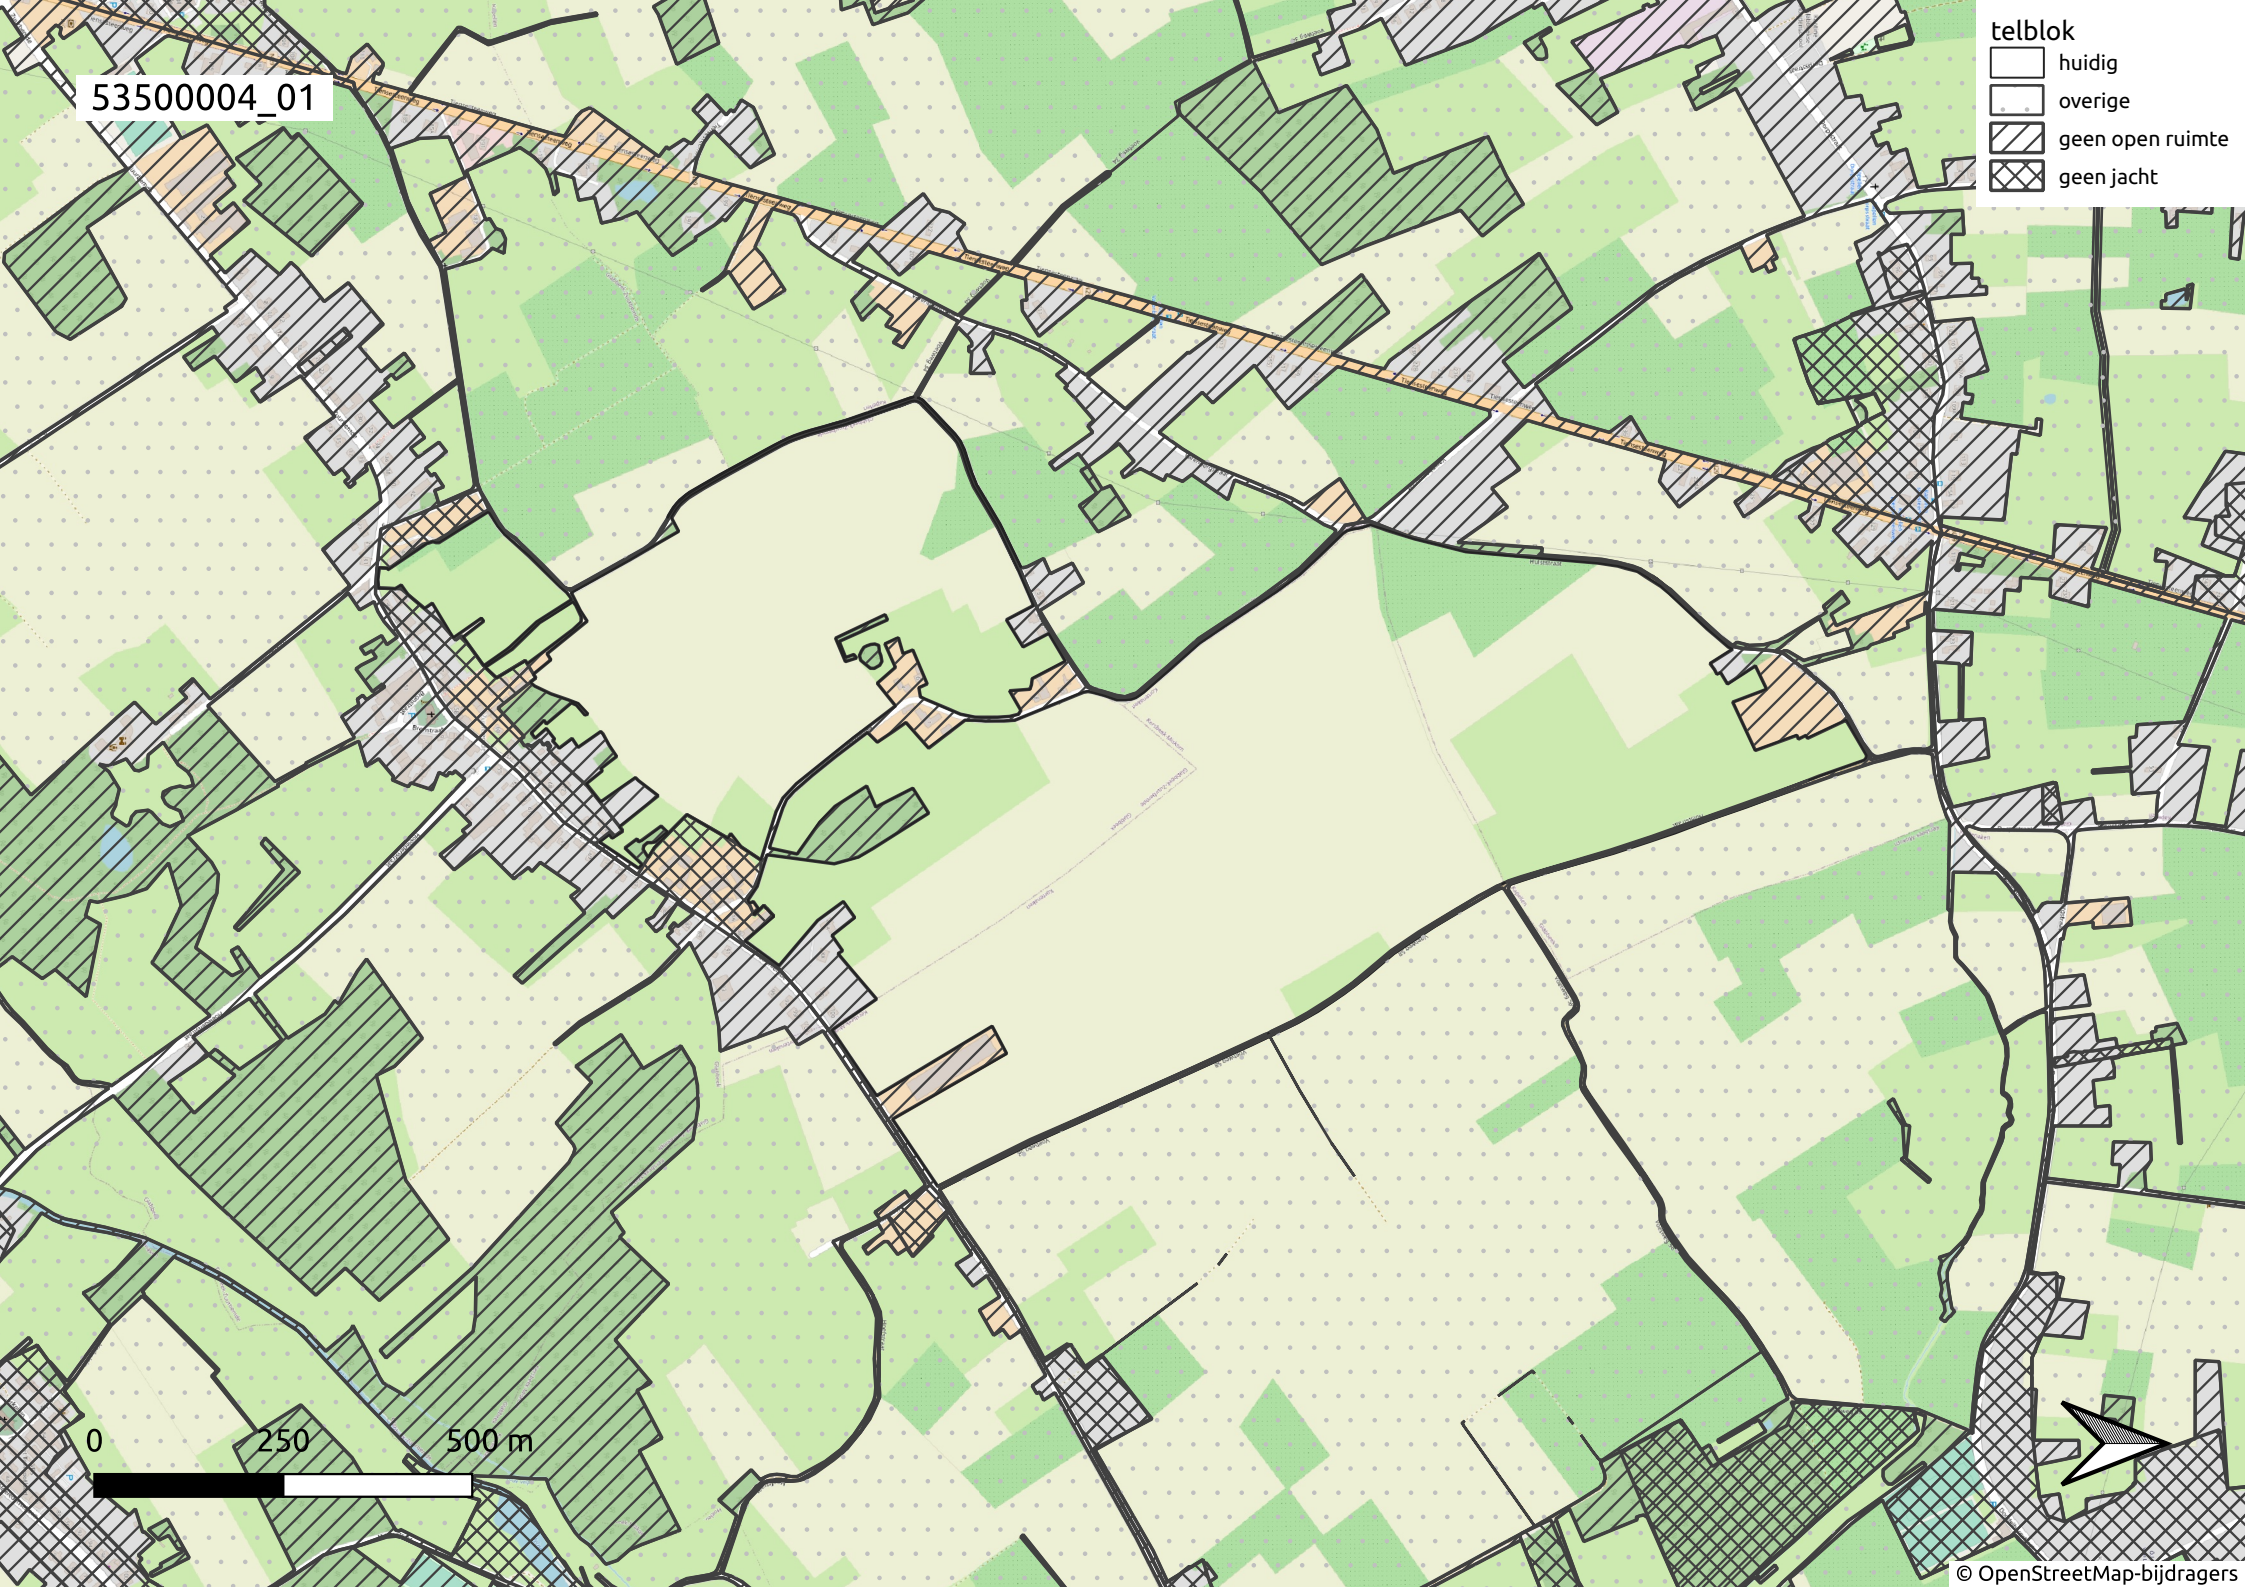

53500004_01

- telblok
- ▭ huidig
 - ▭ overige
 - ▨ geen open ruimte
 - ▩ geen jacht

0 250 500 m

53500004_02

- telblok
- huidig
 - overige
 - geen open ruimte
 - geen jacht

0 250 500 m

53500004_03

- telblok
- huidig
 - overige
 - geen open ruimte
 - geen jacht