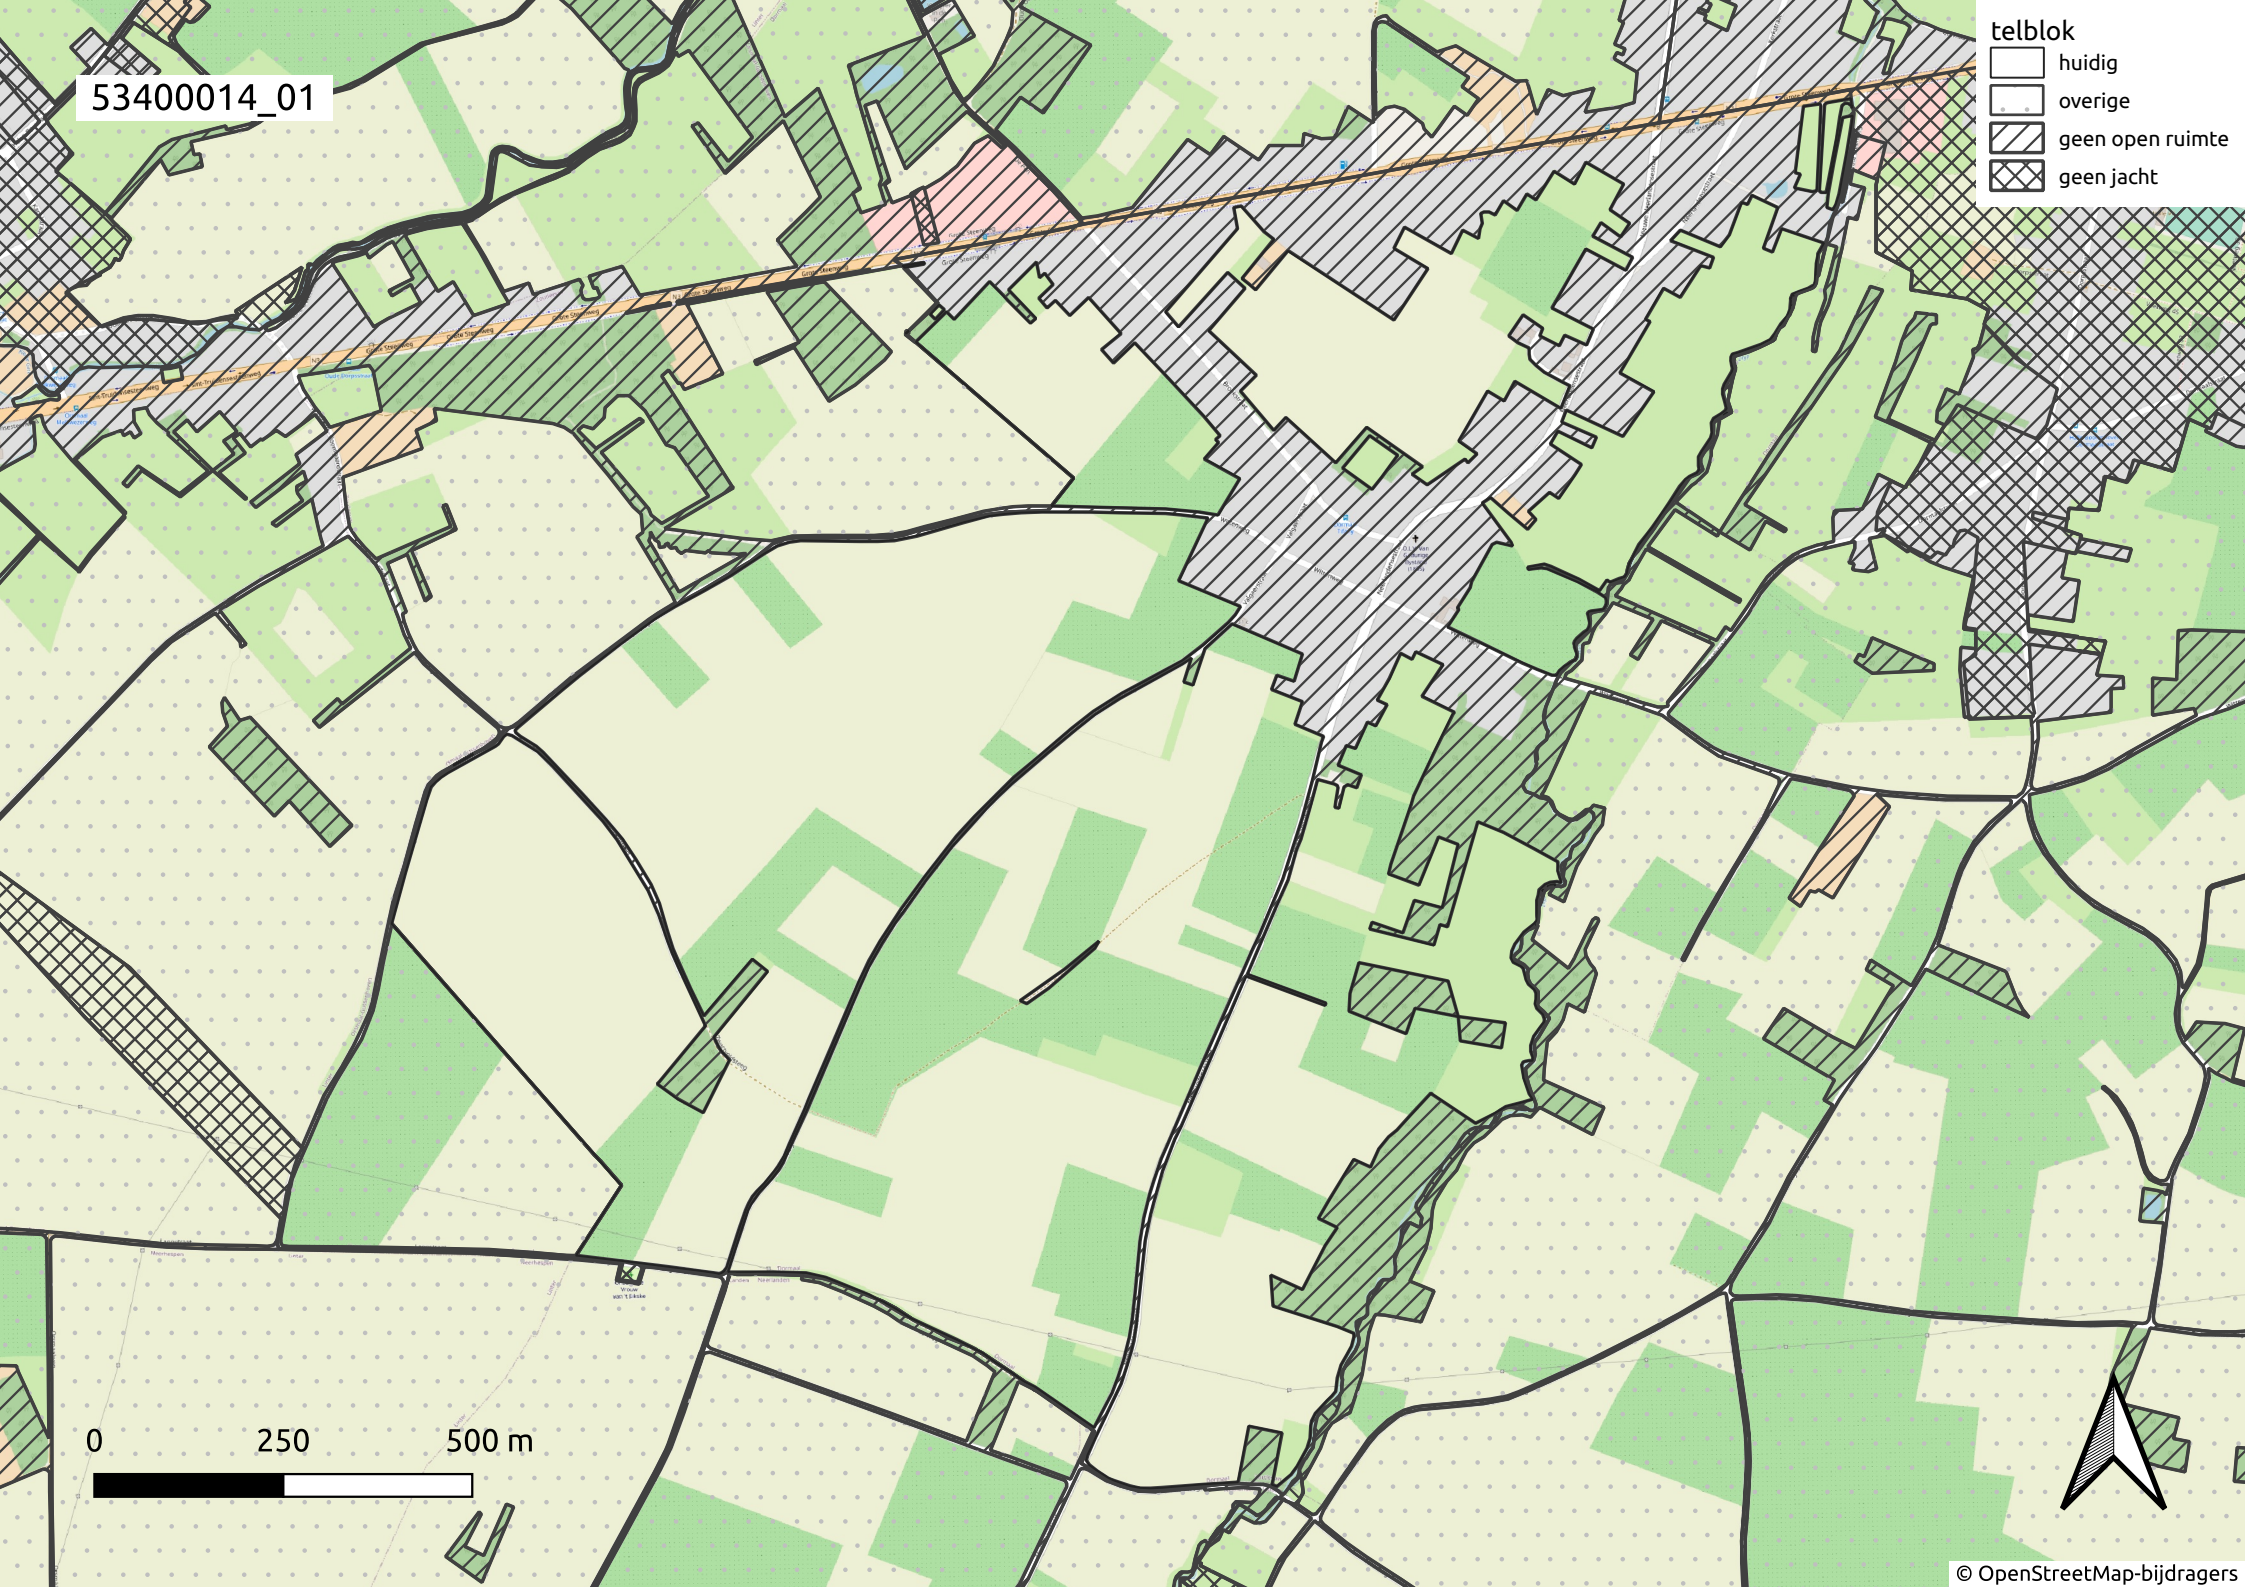

53400014_01

- telblok
- ▭ huidig
 - ▭ overige
 - ▨ geen open ruimte
 - ▩ geen jacht

0 250 500 m