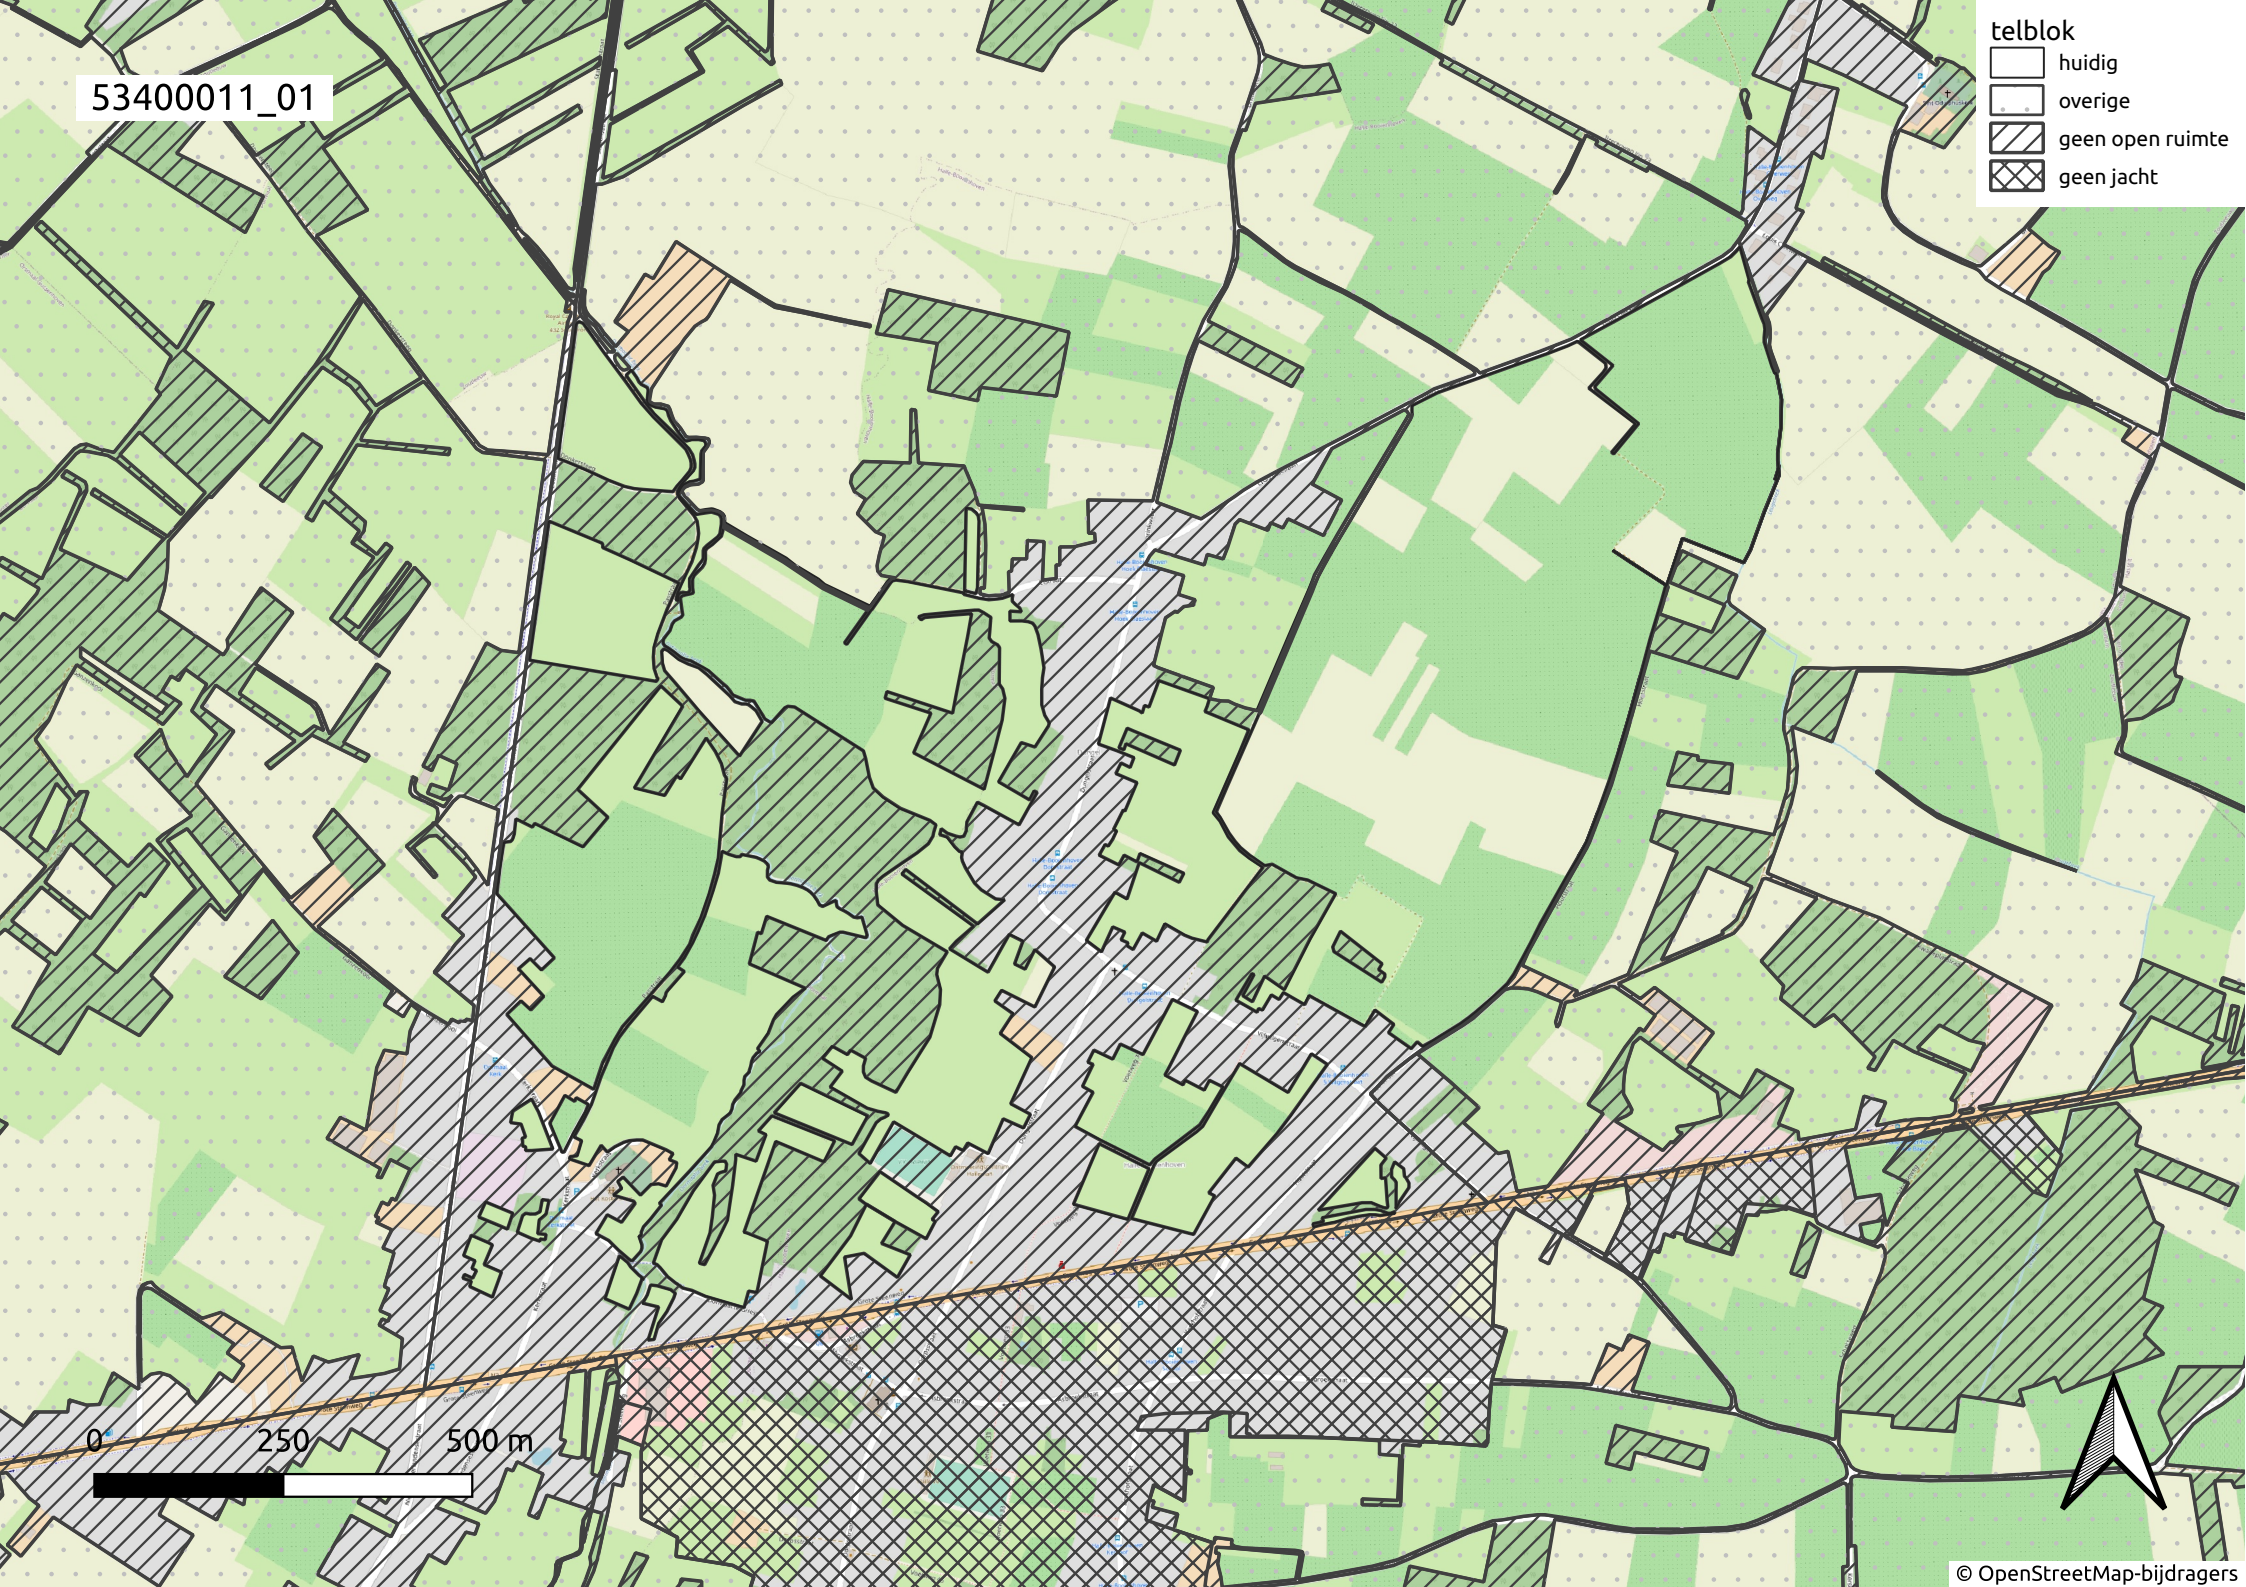

53400011_01

- telblok
- huidig
 - overige
 - geen open ruimte
 - geen jacht

0 250 500 m

53400011_02

- telblok
- huidig
 - overige
 - geen open ruimte
 - geen jacht