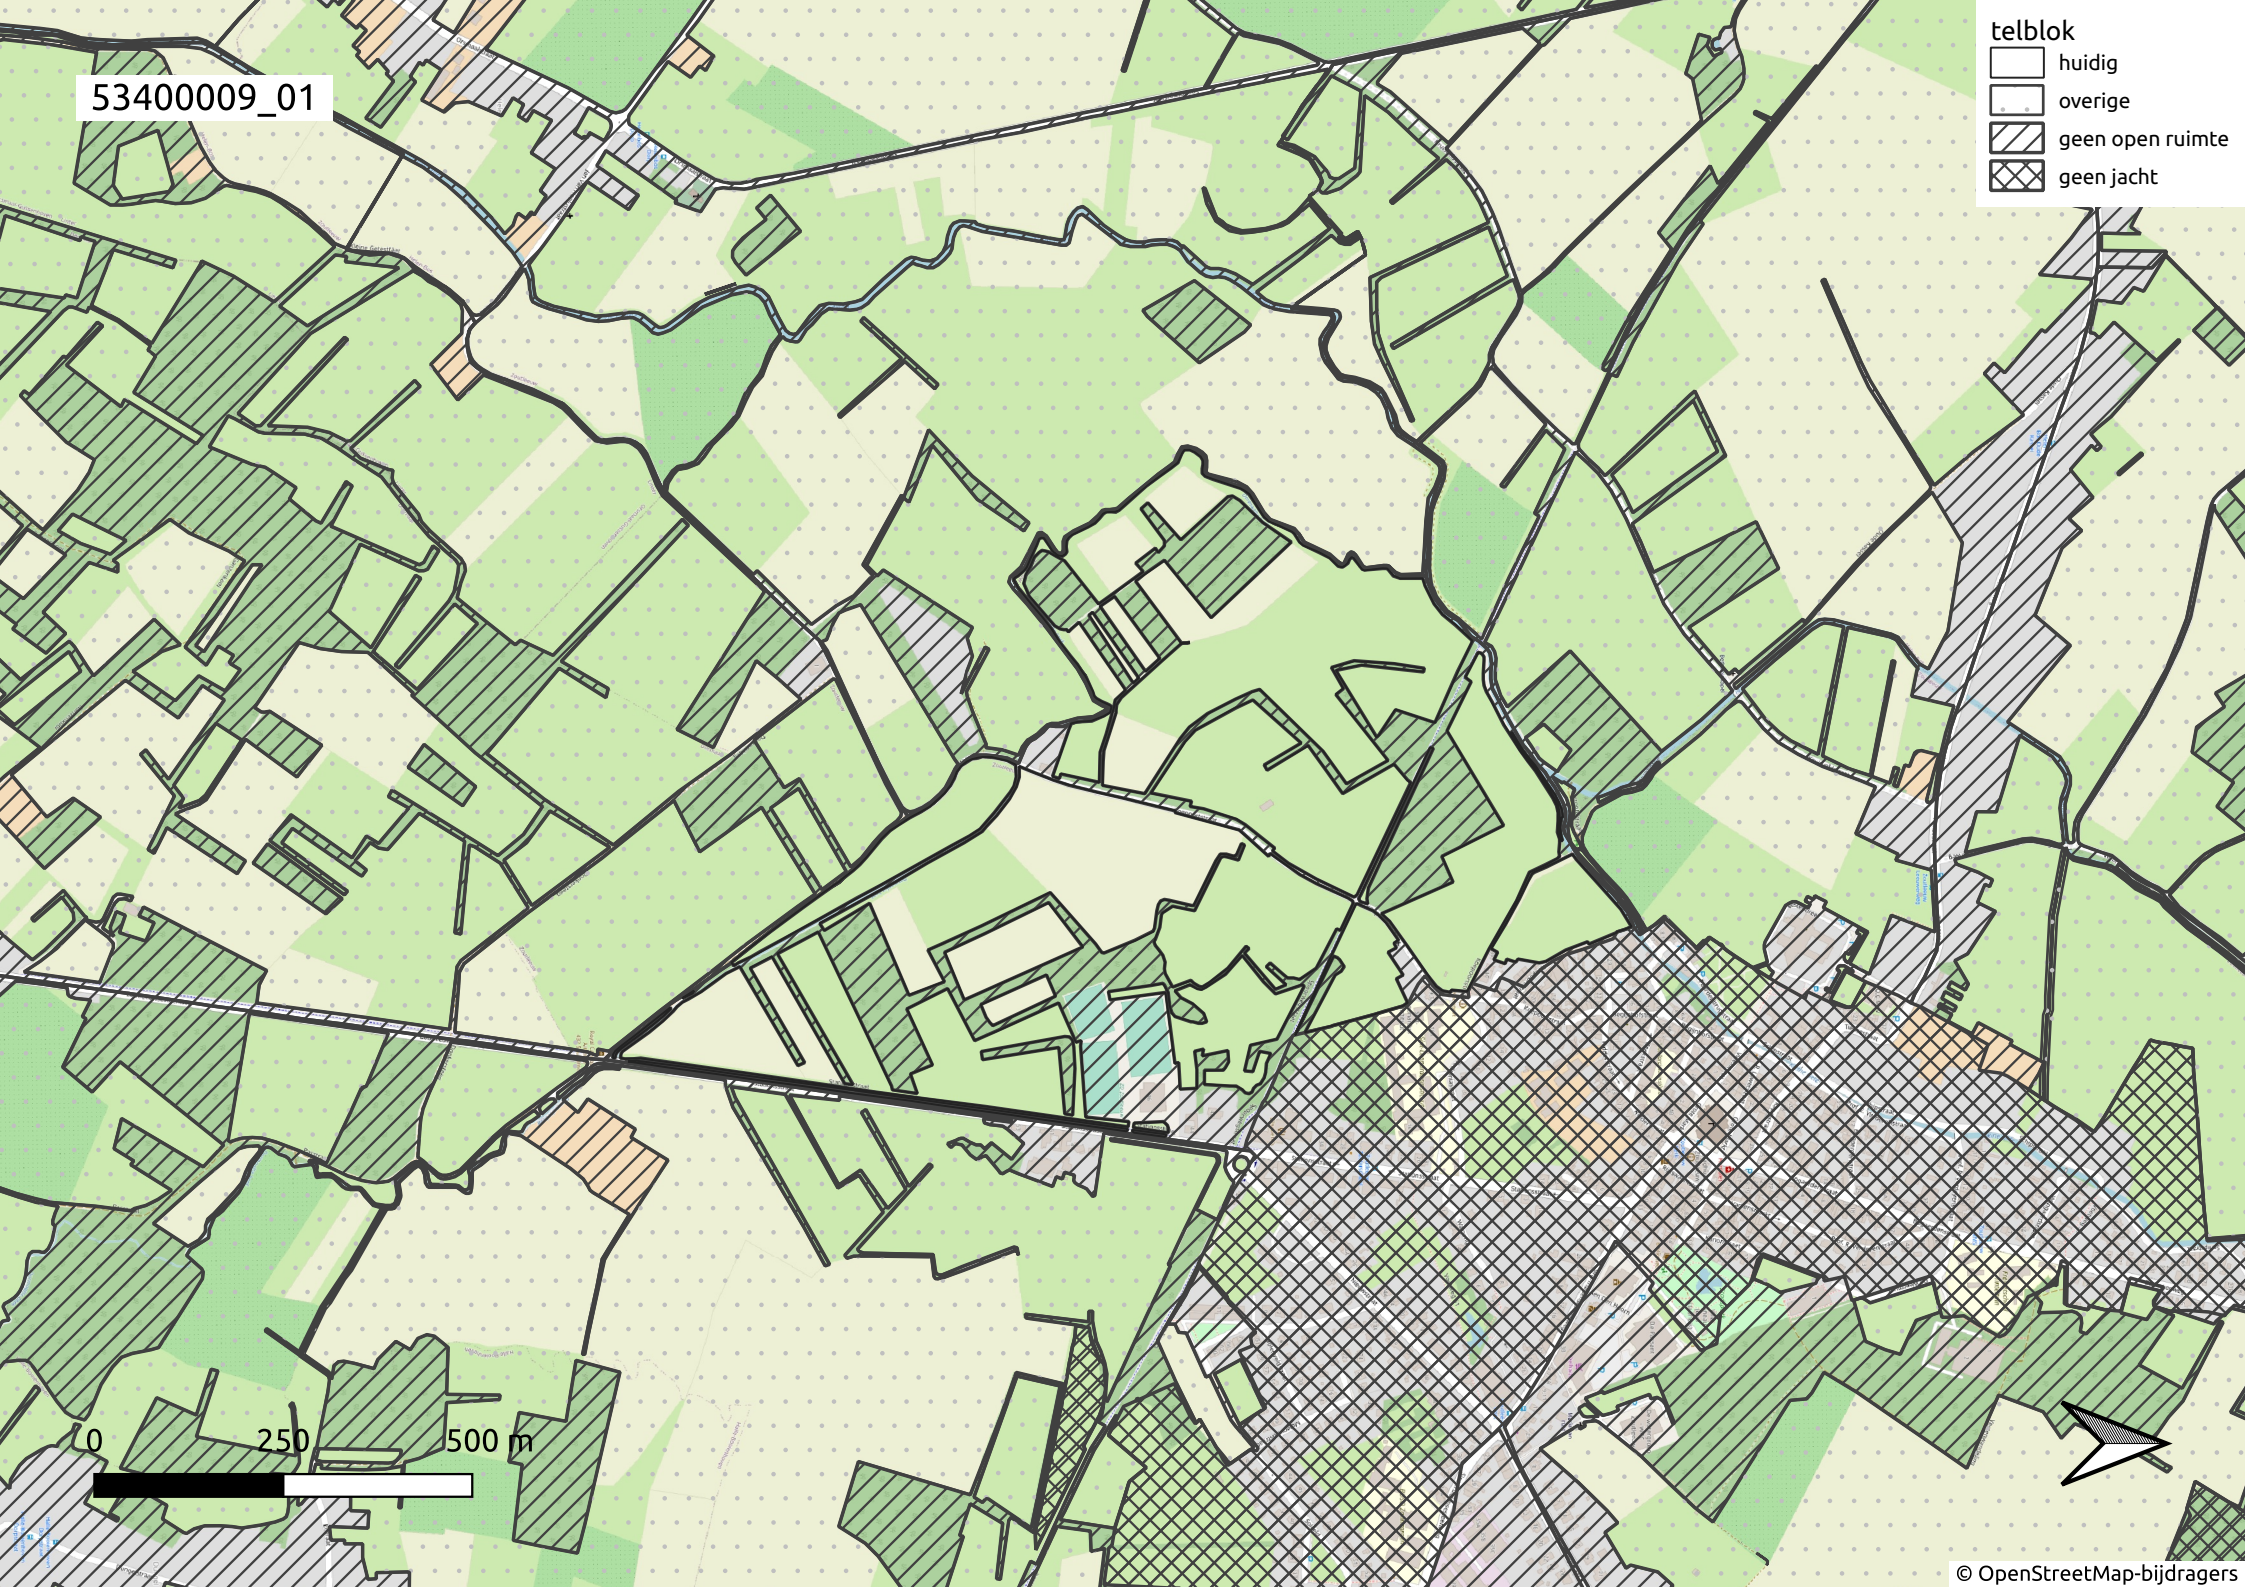

53400009_01

- telblok
- huidig
 - overige
 - geen open ruimte
 - geen jacht

0 250 500 m