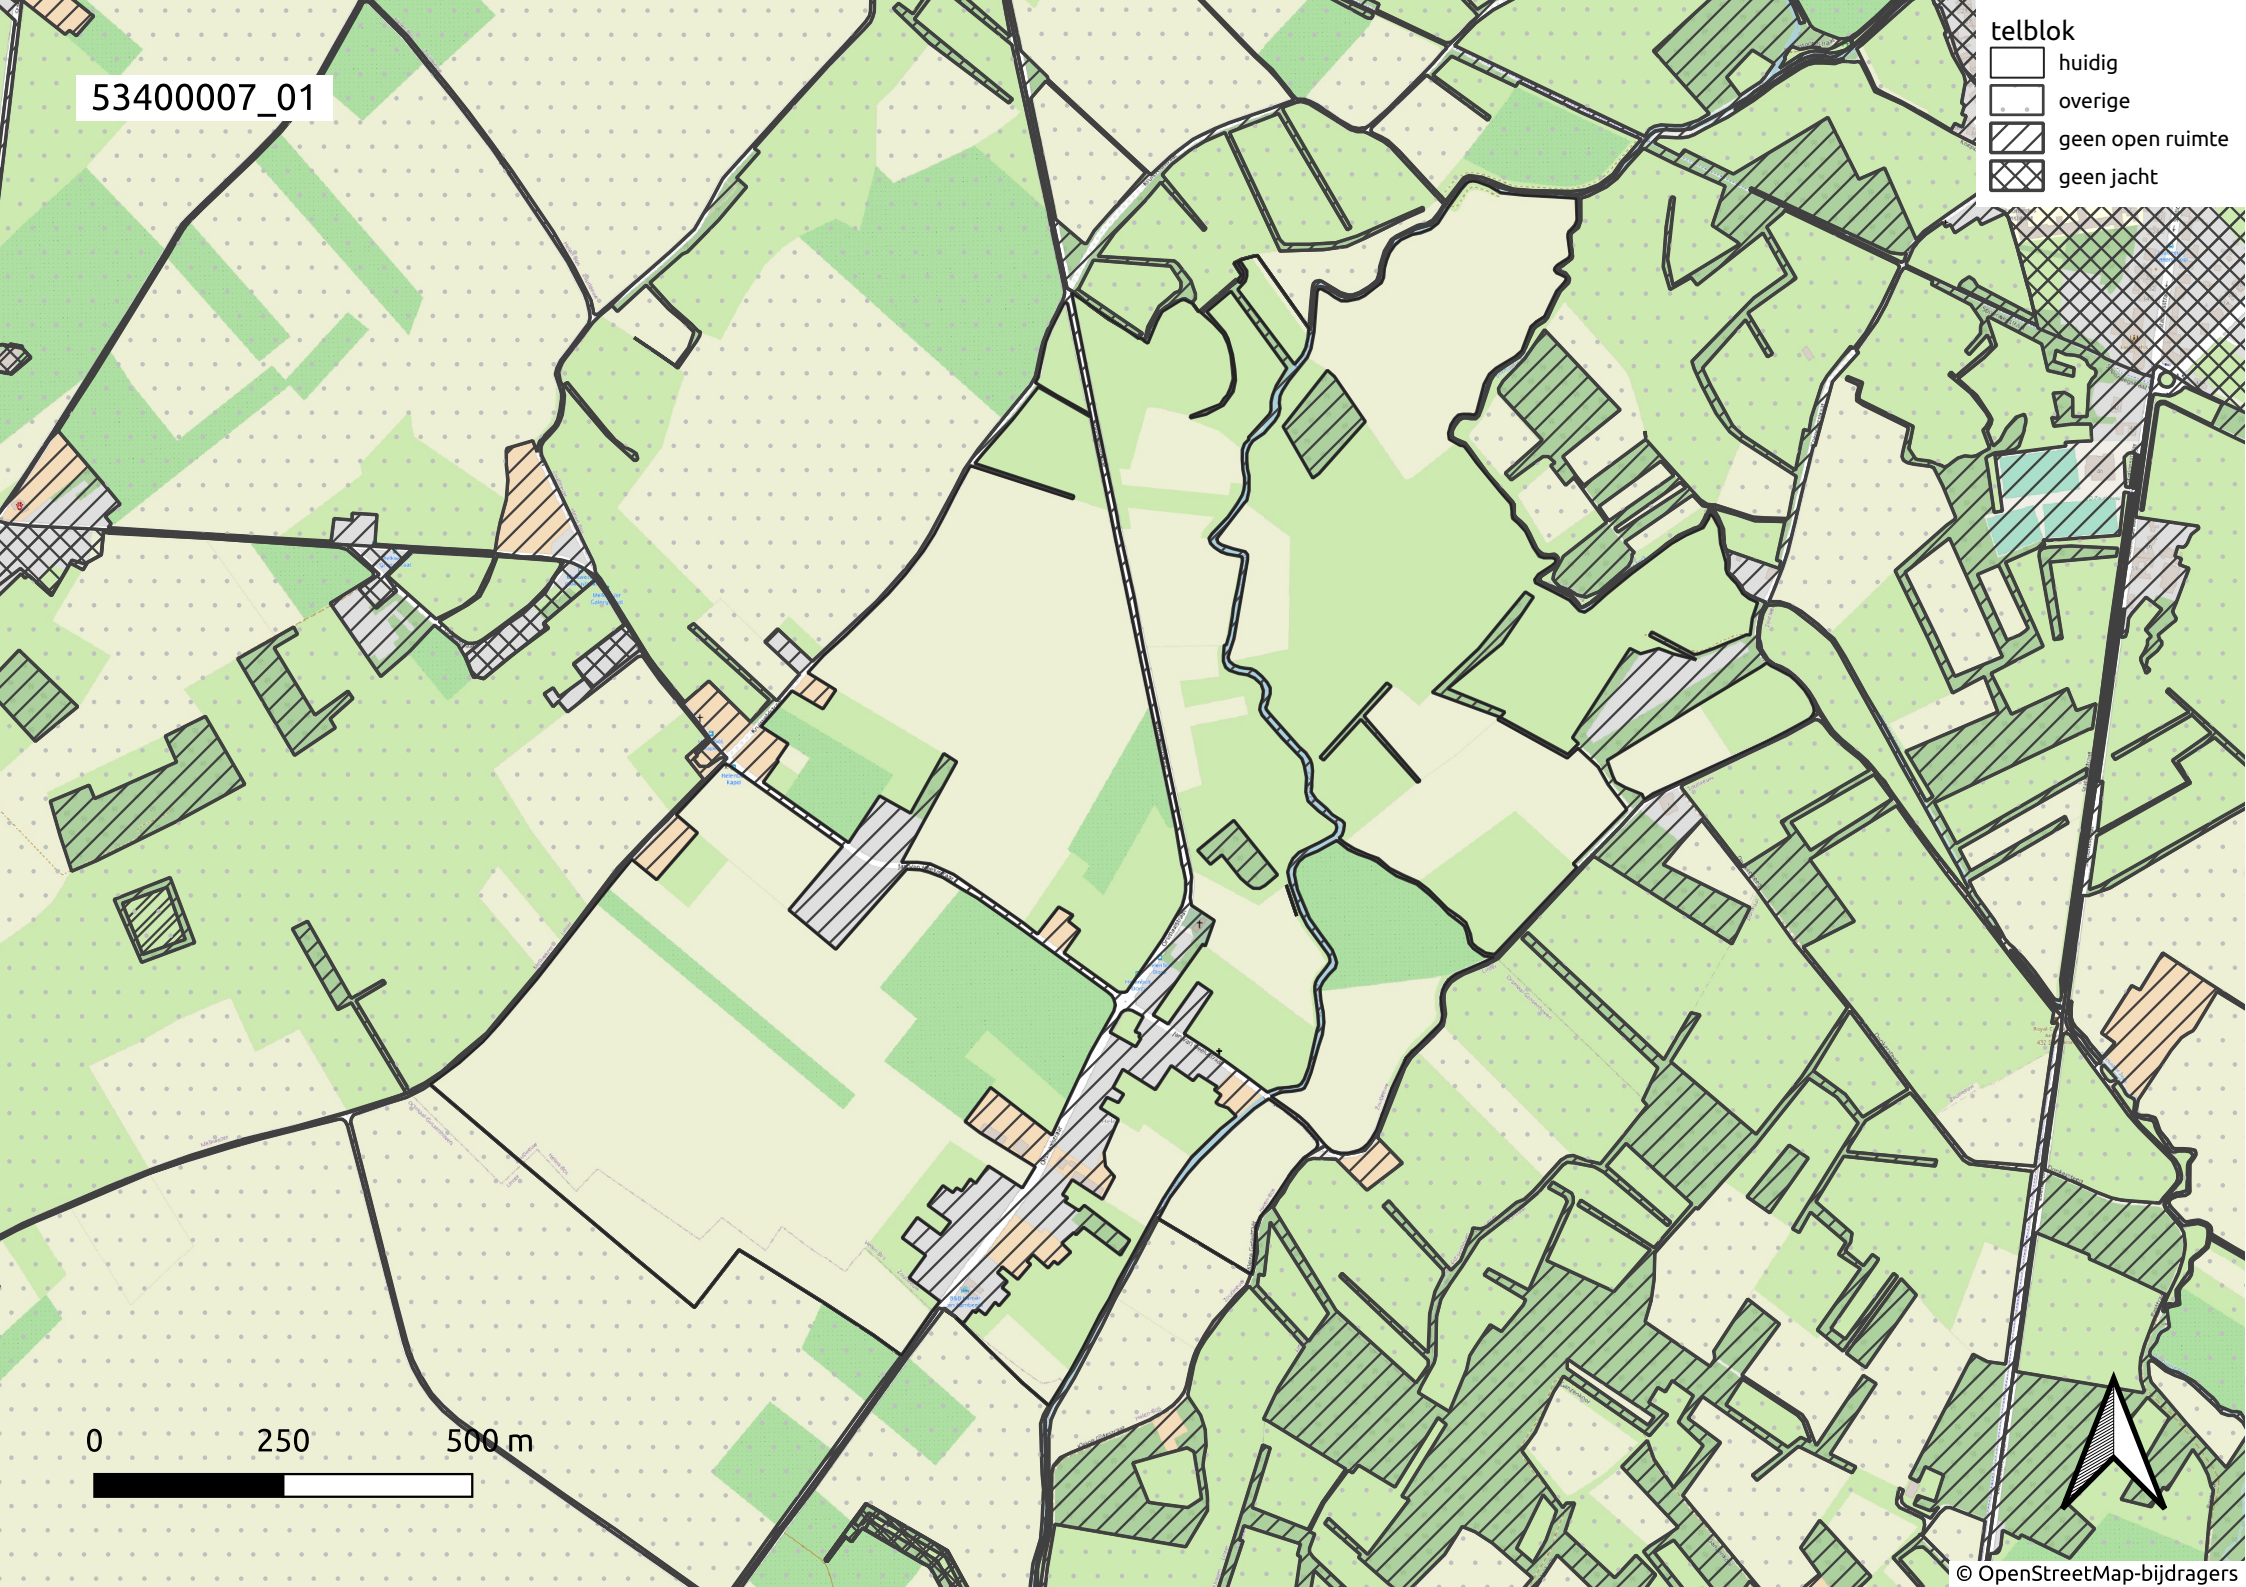

53400007\_01

- telblok
- huidig
  - overige
  - geen open ruimte
  - geen jacht

0 250 500 m

53400007\_02

telblok

- huidig
- overige
- geen open ruimte
- geen jacht