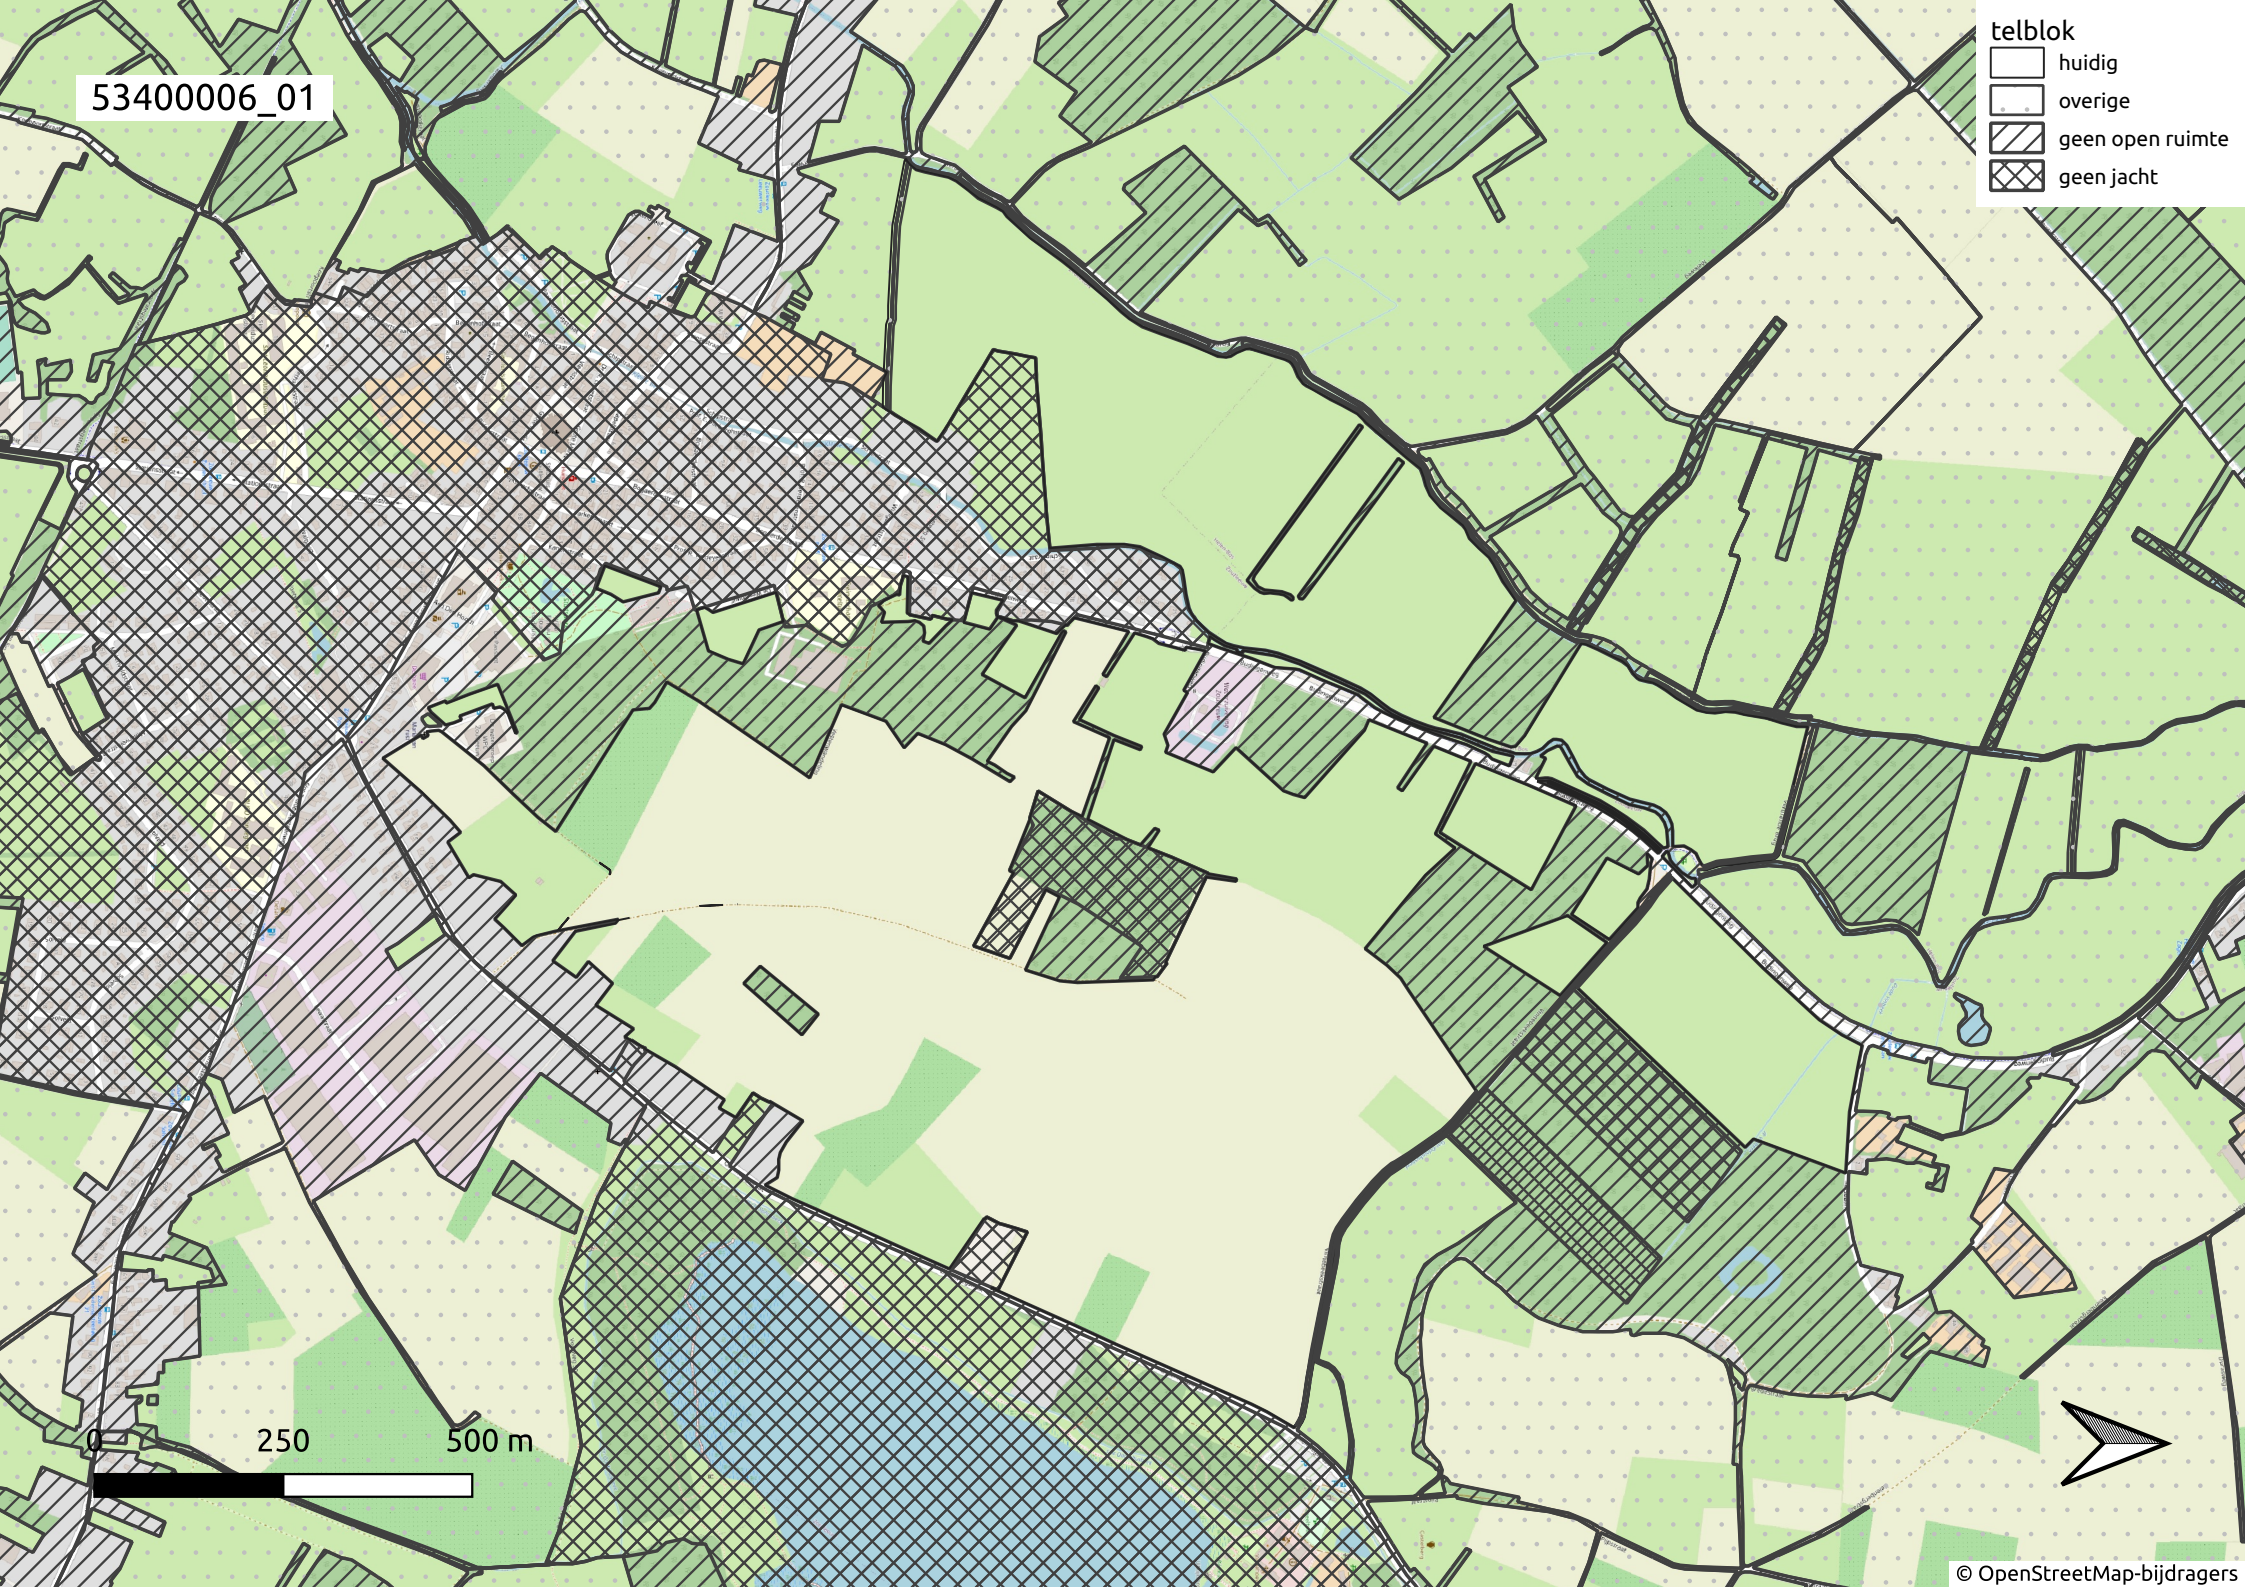

53400006_01

- telblok
- huidig
 - overige
 - geen open ruimte
 - geen jacht

250 500 m

53400006_02

- telblok
- huidig
 - overige
 - geen open ruimte
 - geen jacht

53400006_03

- telblok
- huidig
 - overige
 - geen open ruimte
 - geen jacht

0 250 500 m