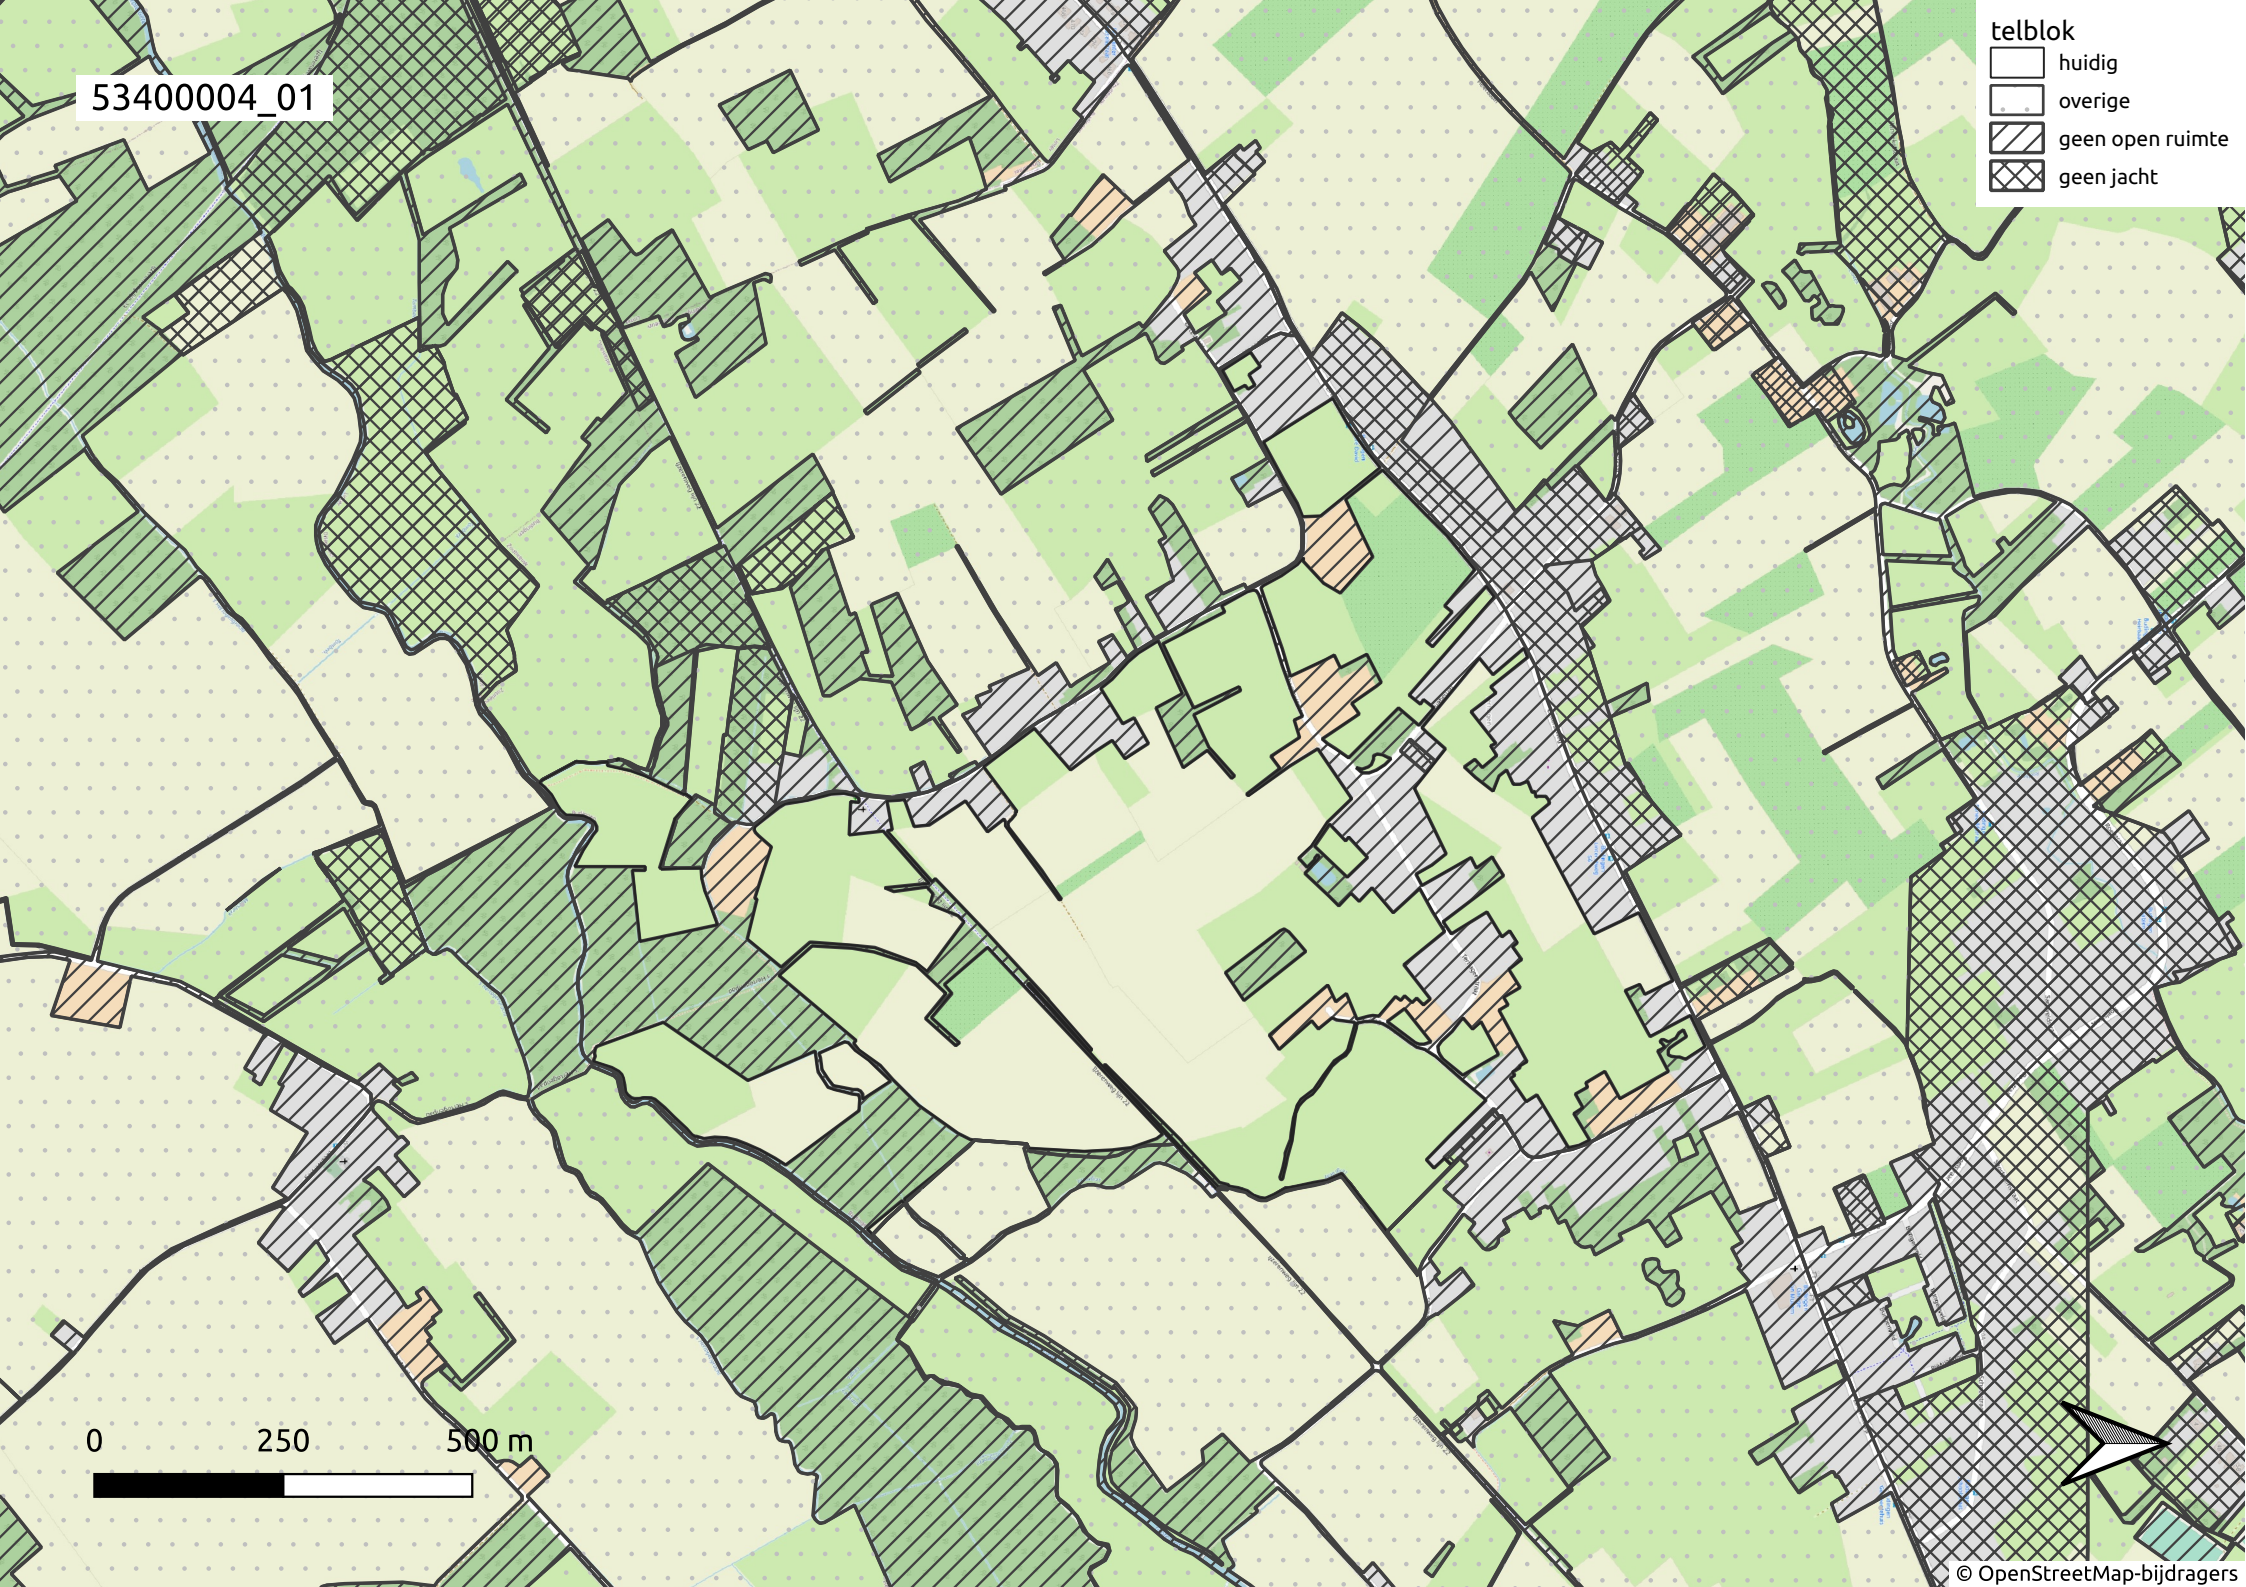

53400004\_01

- telblok
- huidig
  - overige
  - geen open ruimte
  - geen jacht

0 250 500 m