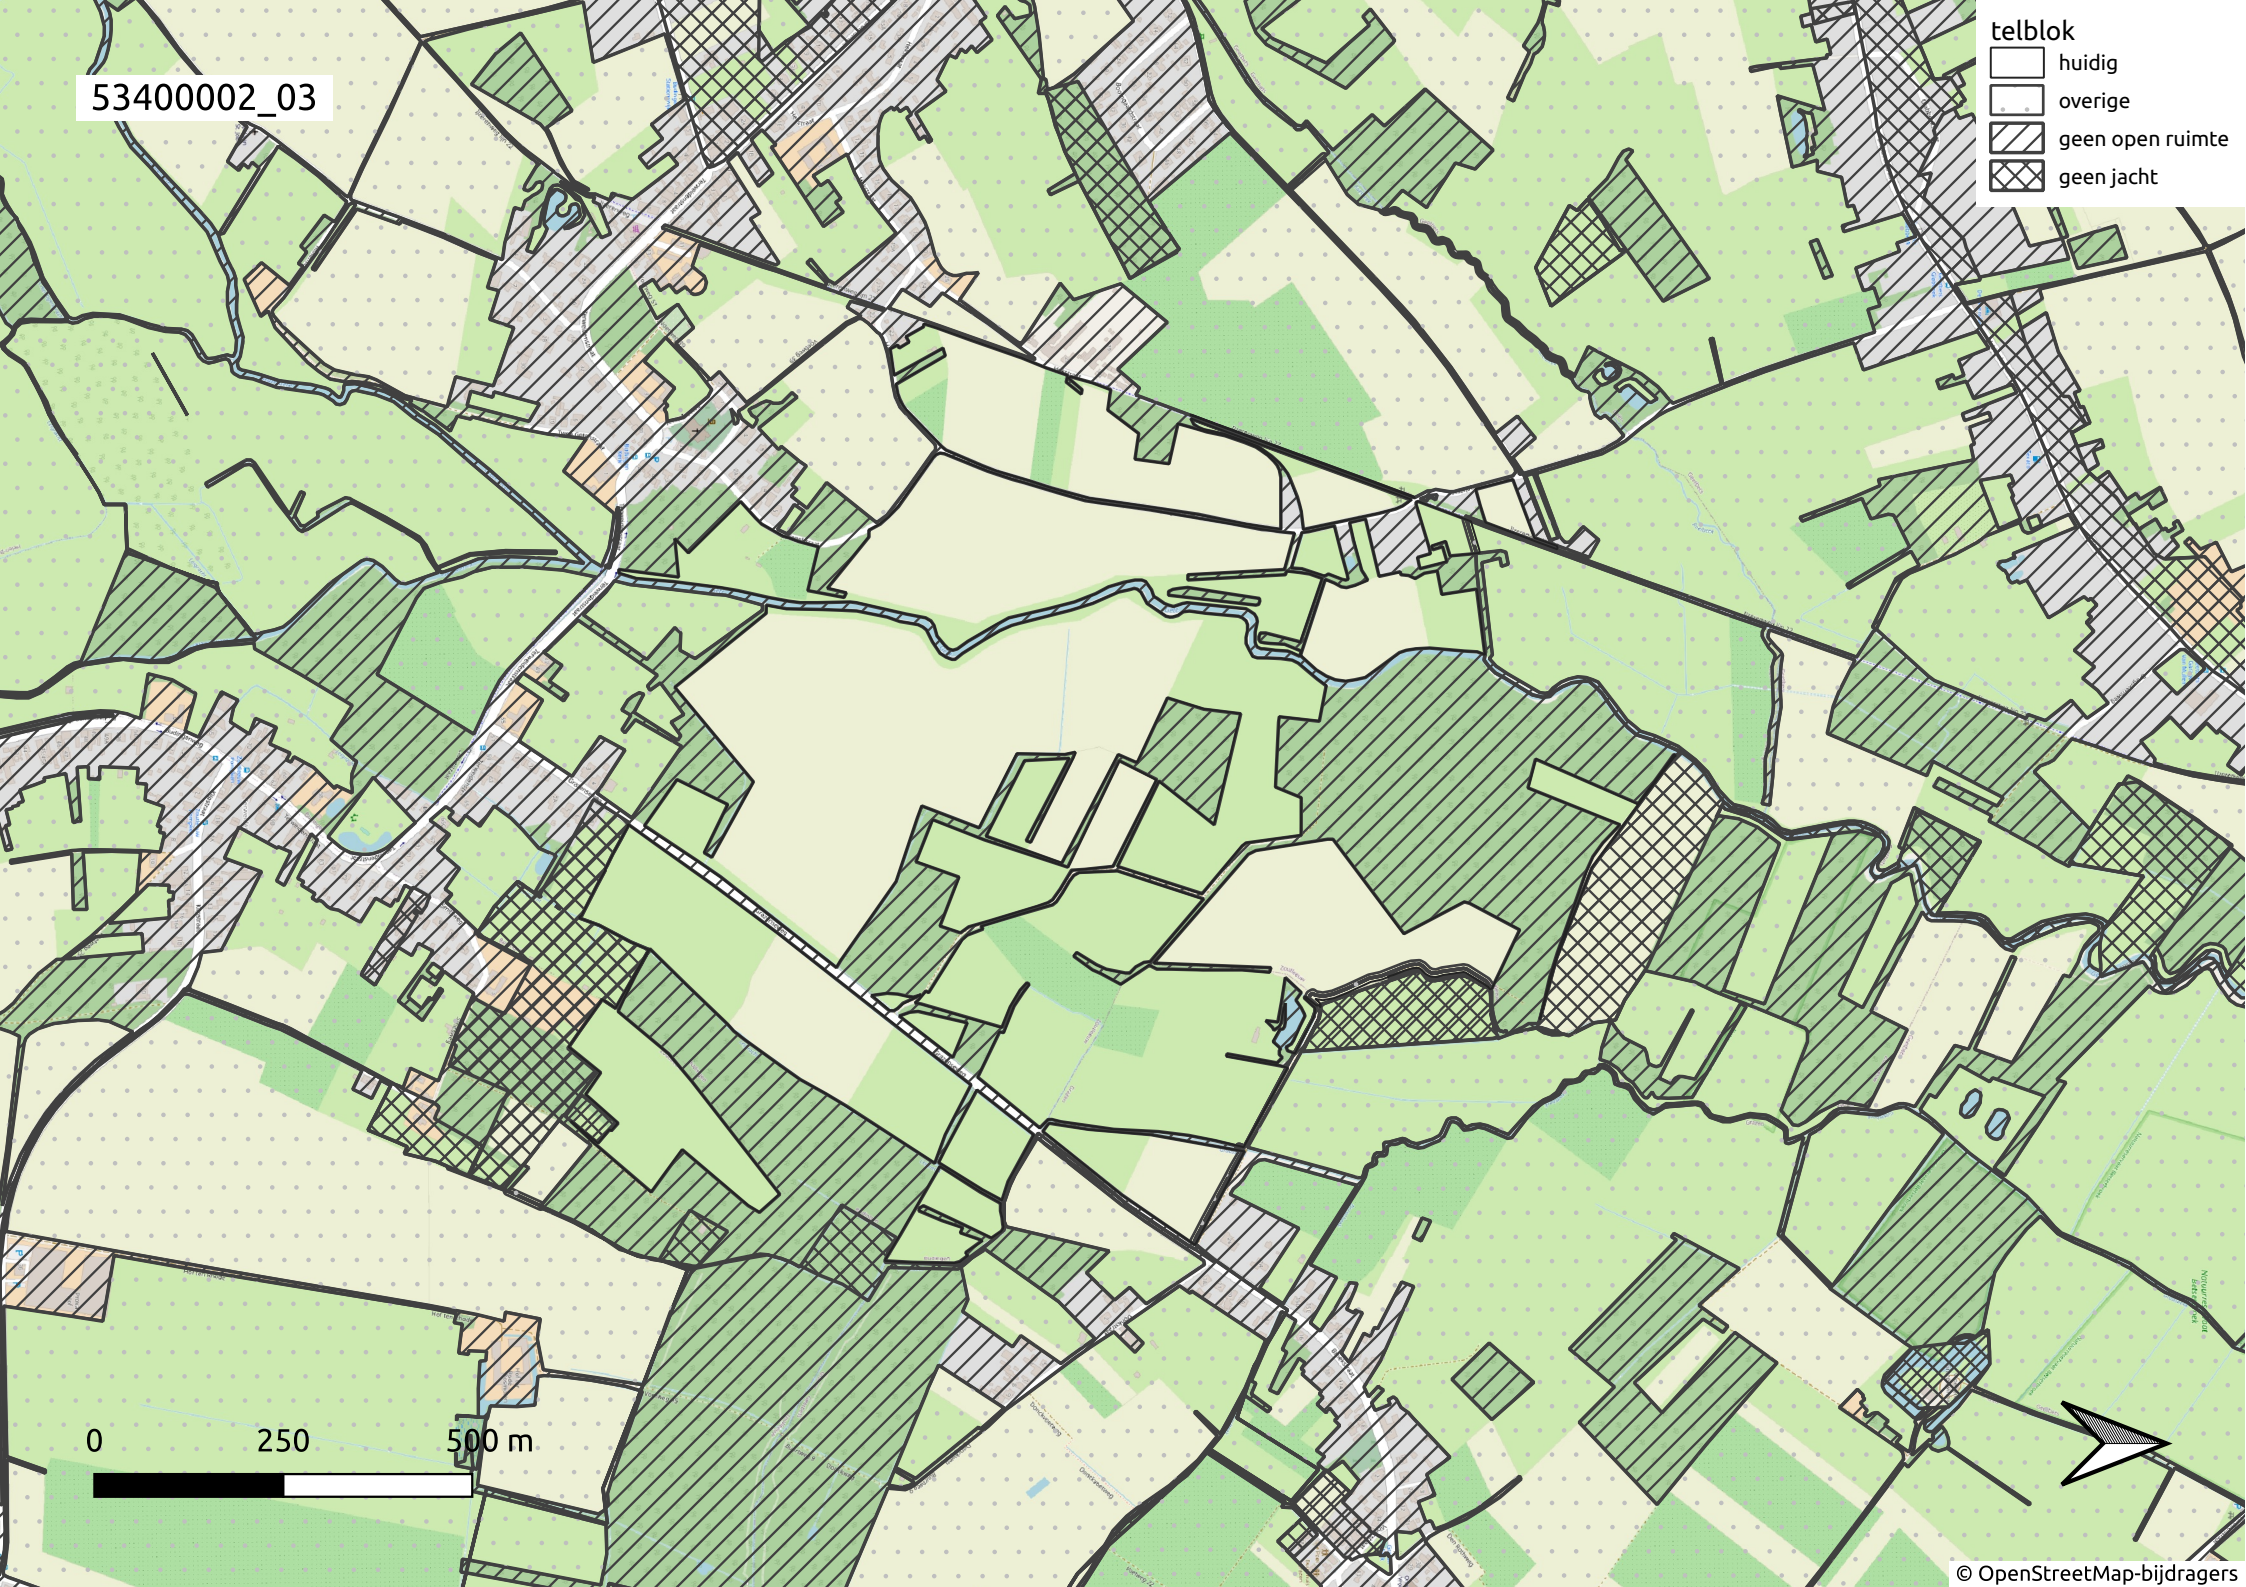

53400002\_01

- telblok
- huidig
  - overige
  - geen open ruimte
  - geen jacht

0 250 500 m

53400002\_02

telblok

- huidig
- overige
- geen open ruimte
- geen jacht

0 250 500 m

53400002\_03

telblok

-  huidig
-  overige
-  geen open ruimte
-  geen jacht

0 250 500 m

53400002\_04

- telblok
- ▭ huidig
  - ▭ overige
  - ▨ geen open ruimte
  - ▩ geen jacht

0 250 500 m