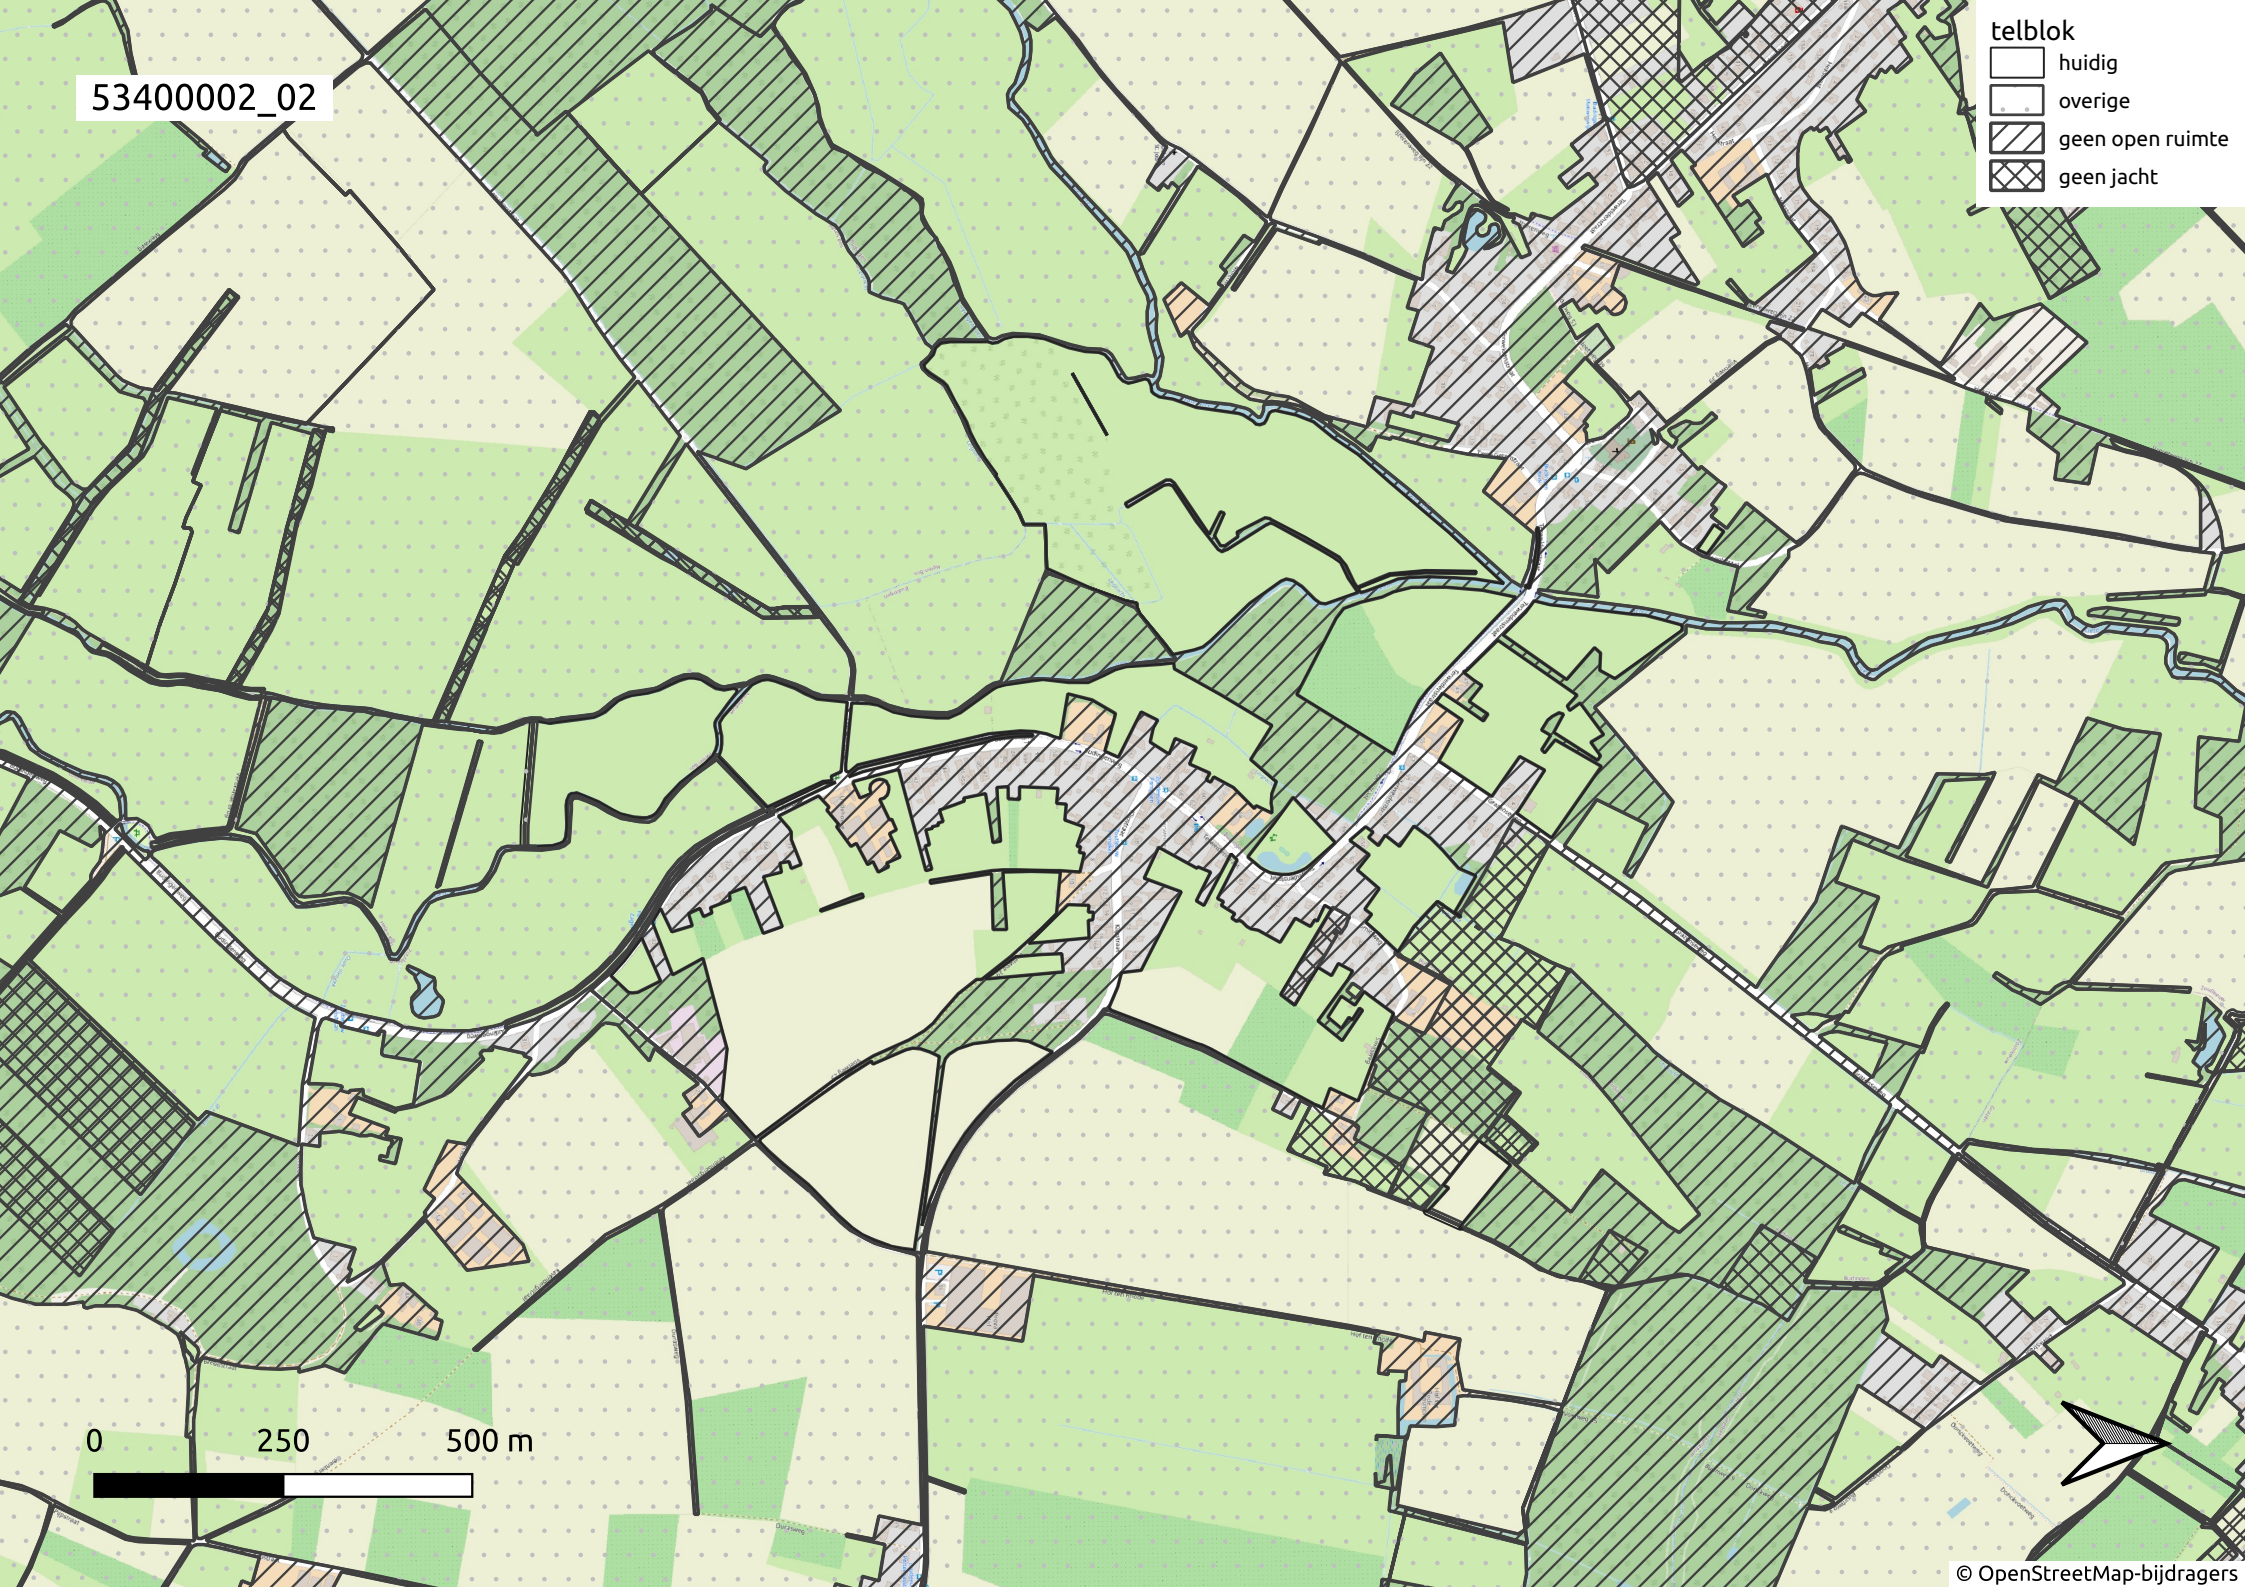

53400002\_01

- telblok
- huidig
  - overige
  - geen open ruimte
  - geen jacht

0 250 500 m

53400002\_02

telblok

- huidig
- overige
- geen open ruimte
- geen jacht

0 250 500 m

53400002\_03

telblok

-  huidig
-  overige
-  geen open ruimte
-  geen jacht

0 250 500 m

53400002\_04

- telblok
- ▭ huidig
  - ▭ overige
  - ▨ geen open ruimte
  - ▩ geen jacht

0 250 500 m