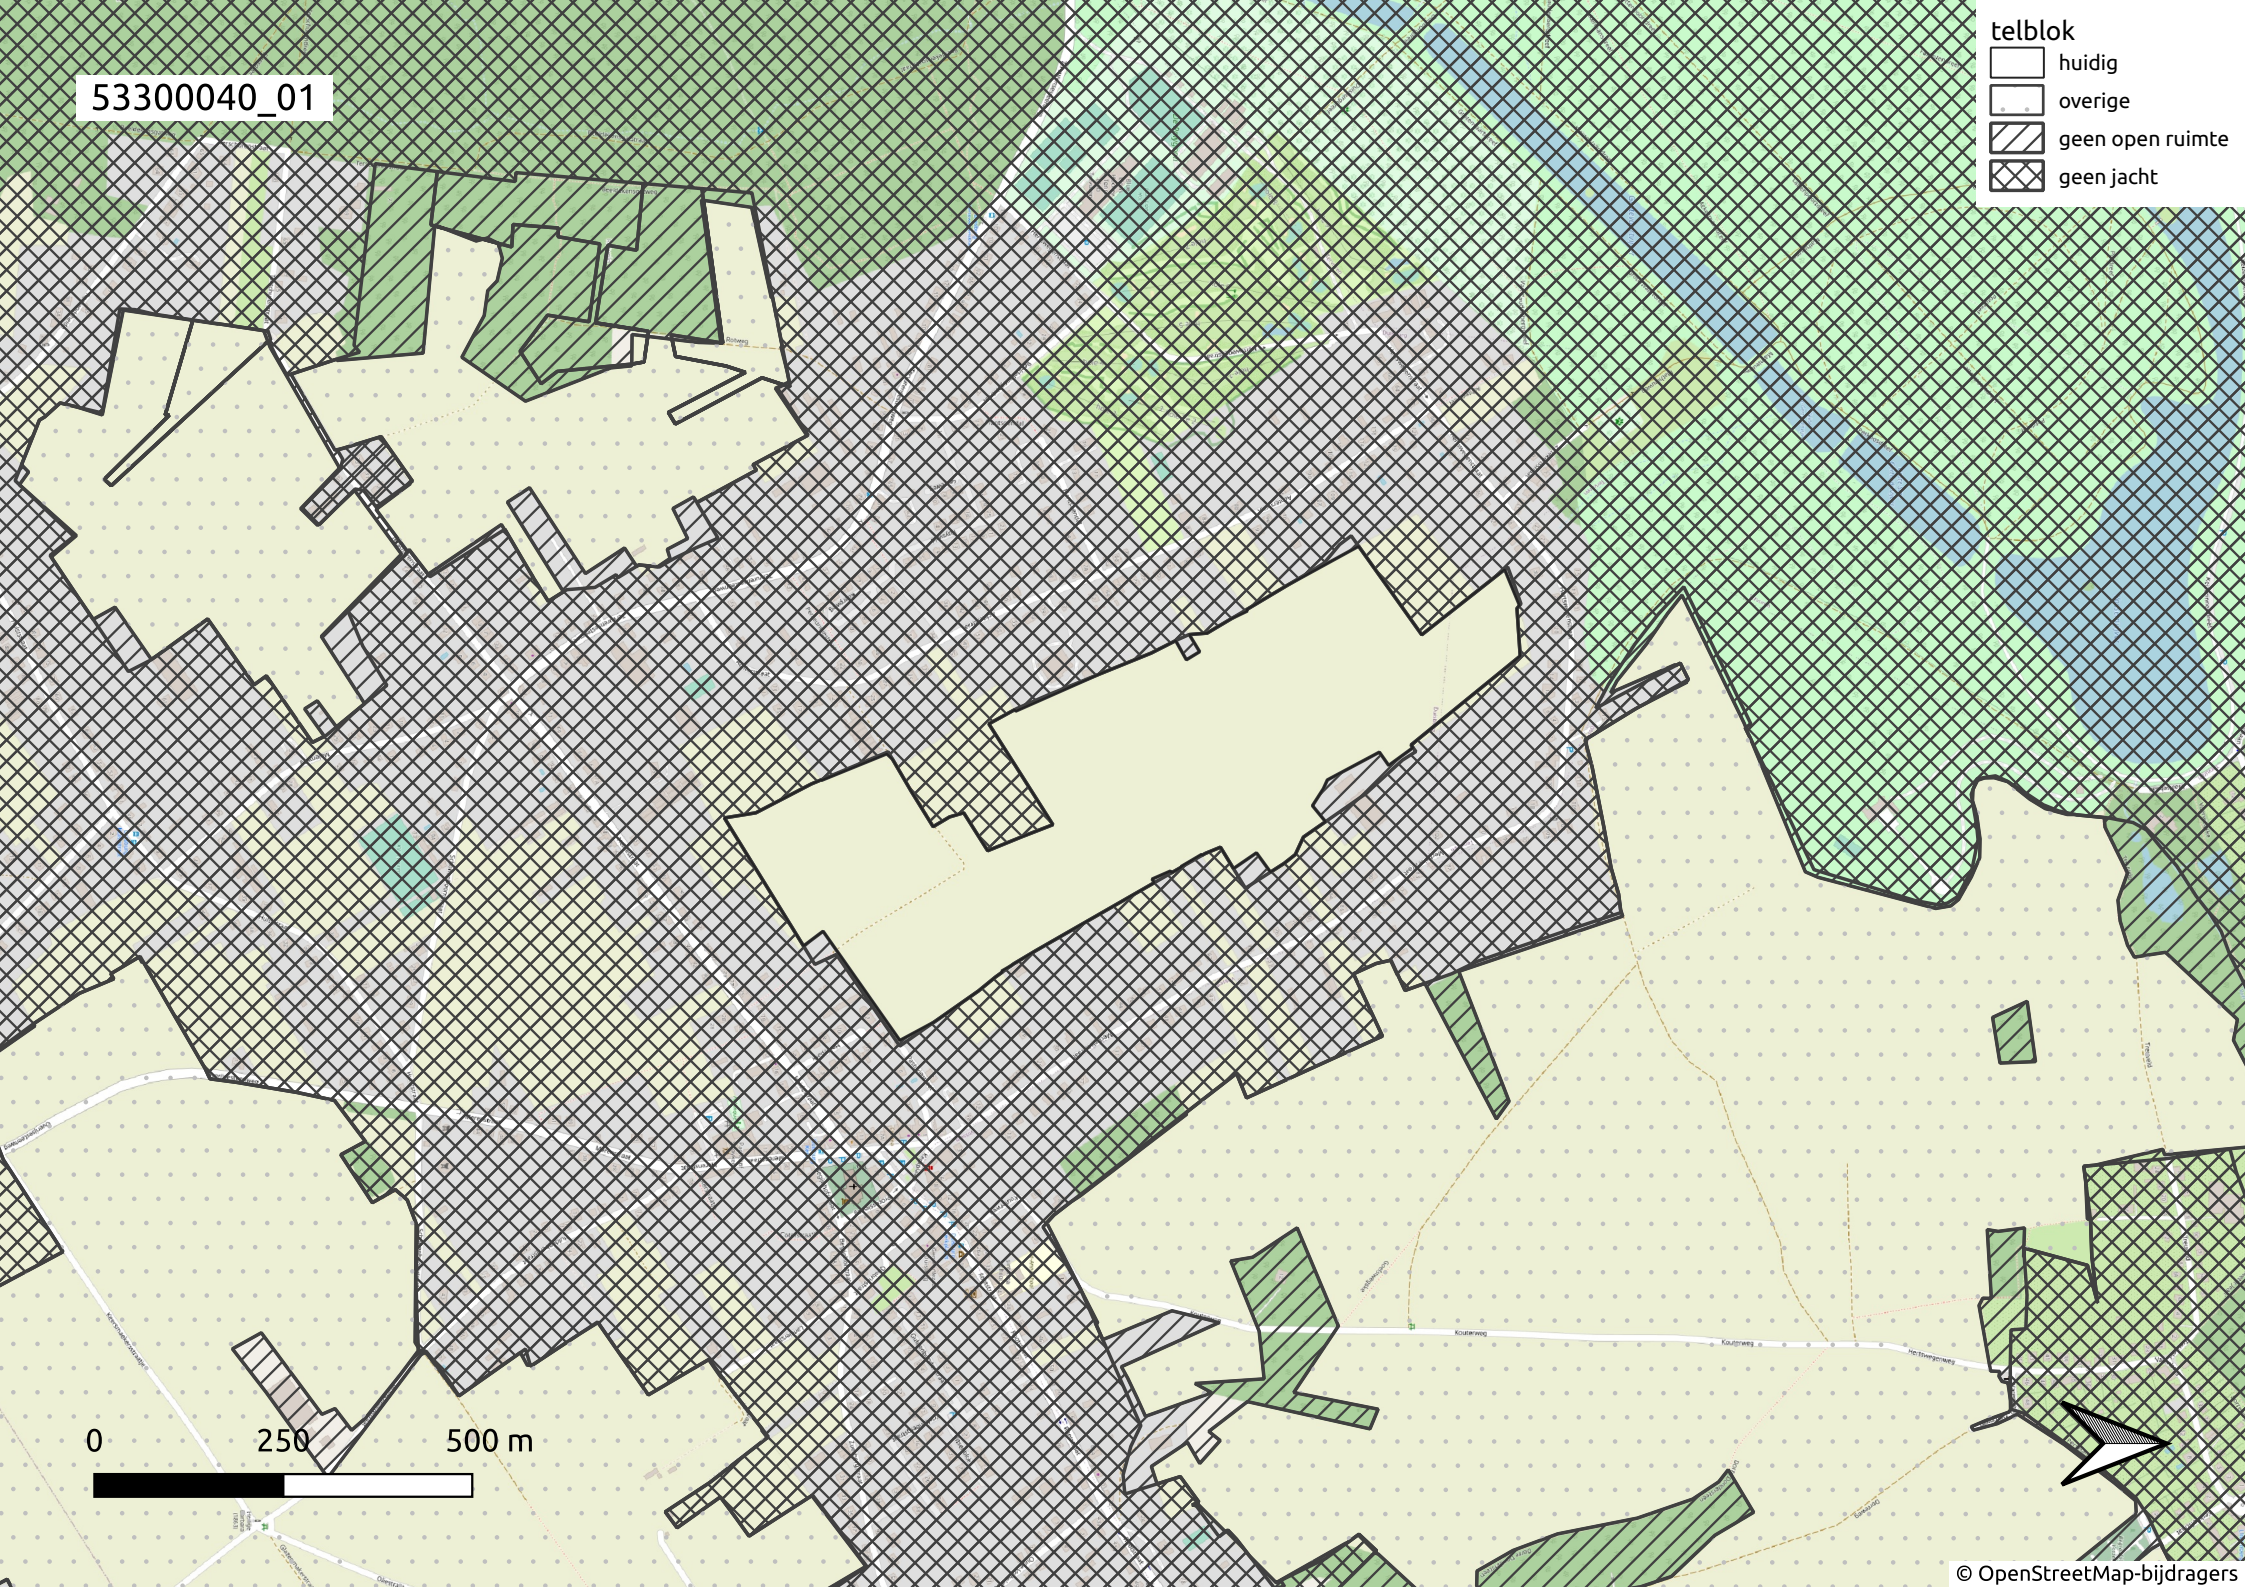

53300040_01

- telblok
- huidig
 - overige
 - geen open ruimte
 - geen jacht

0 250 500 m