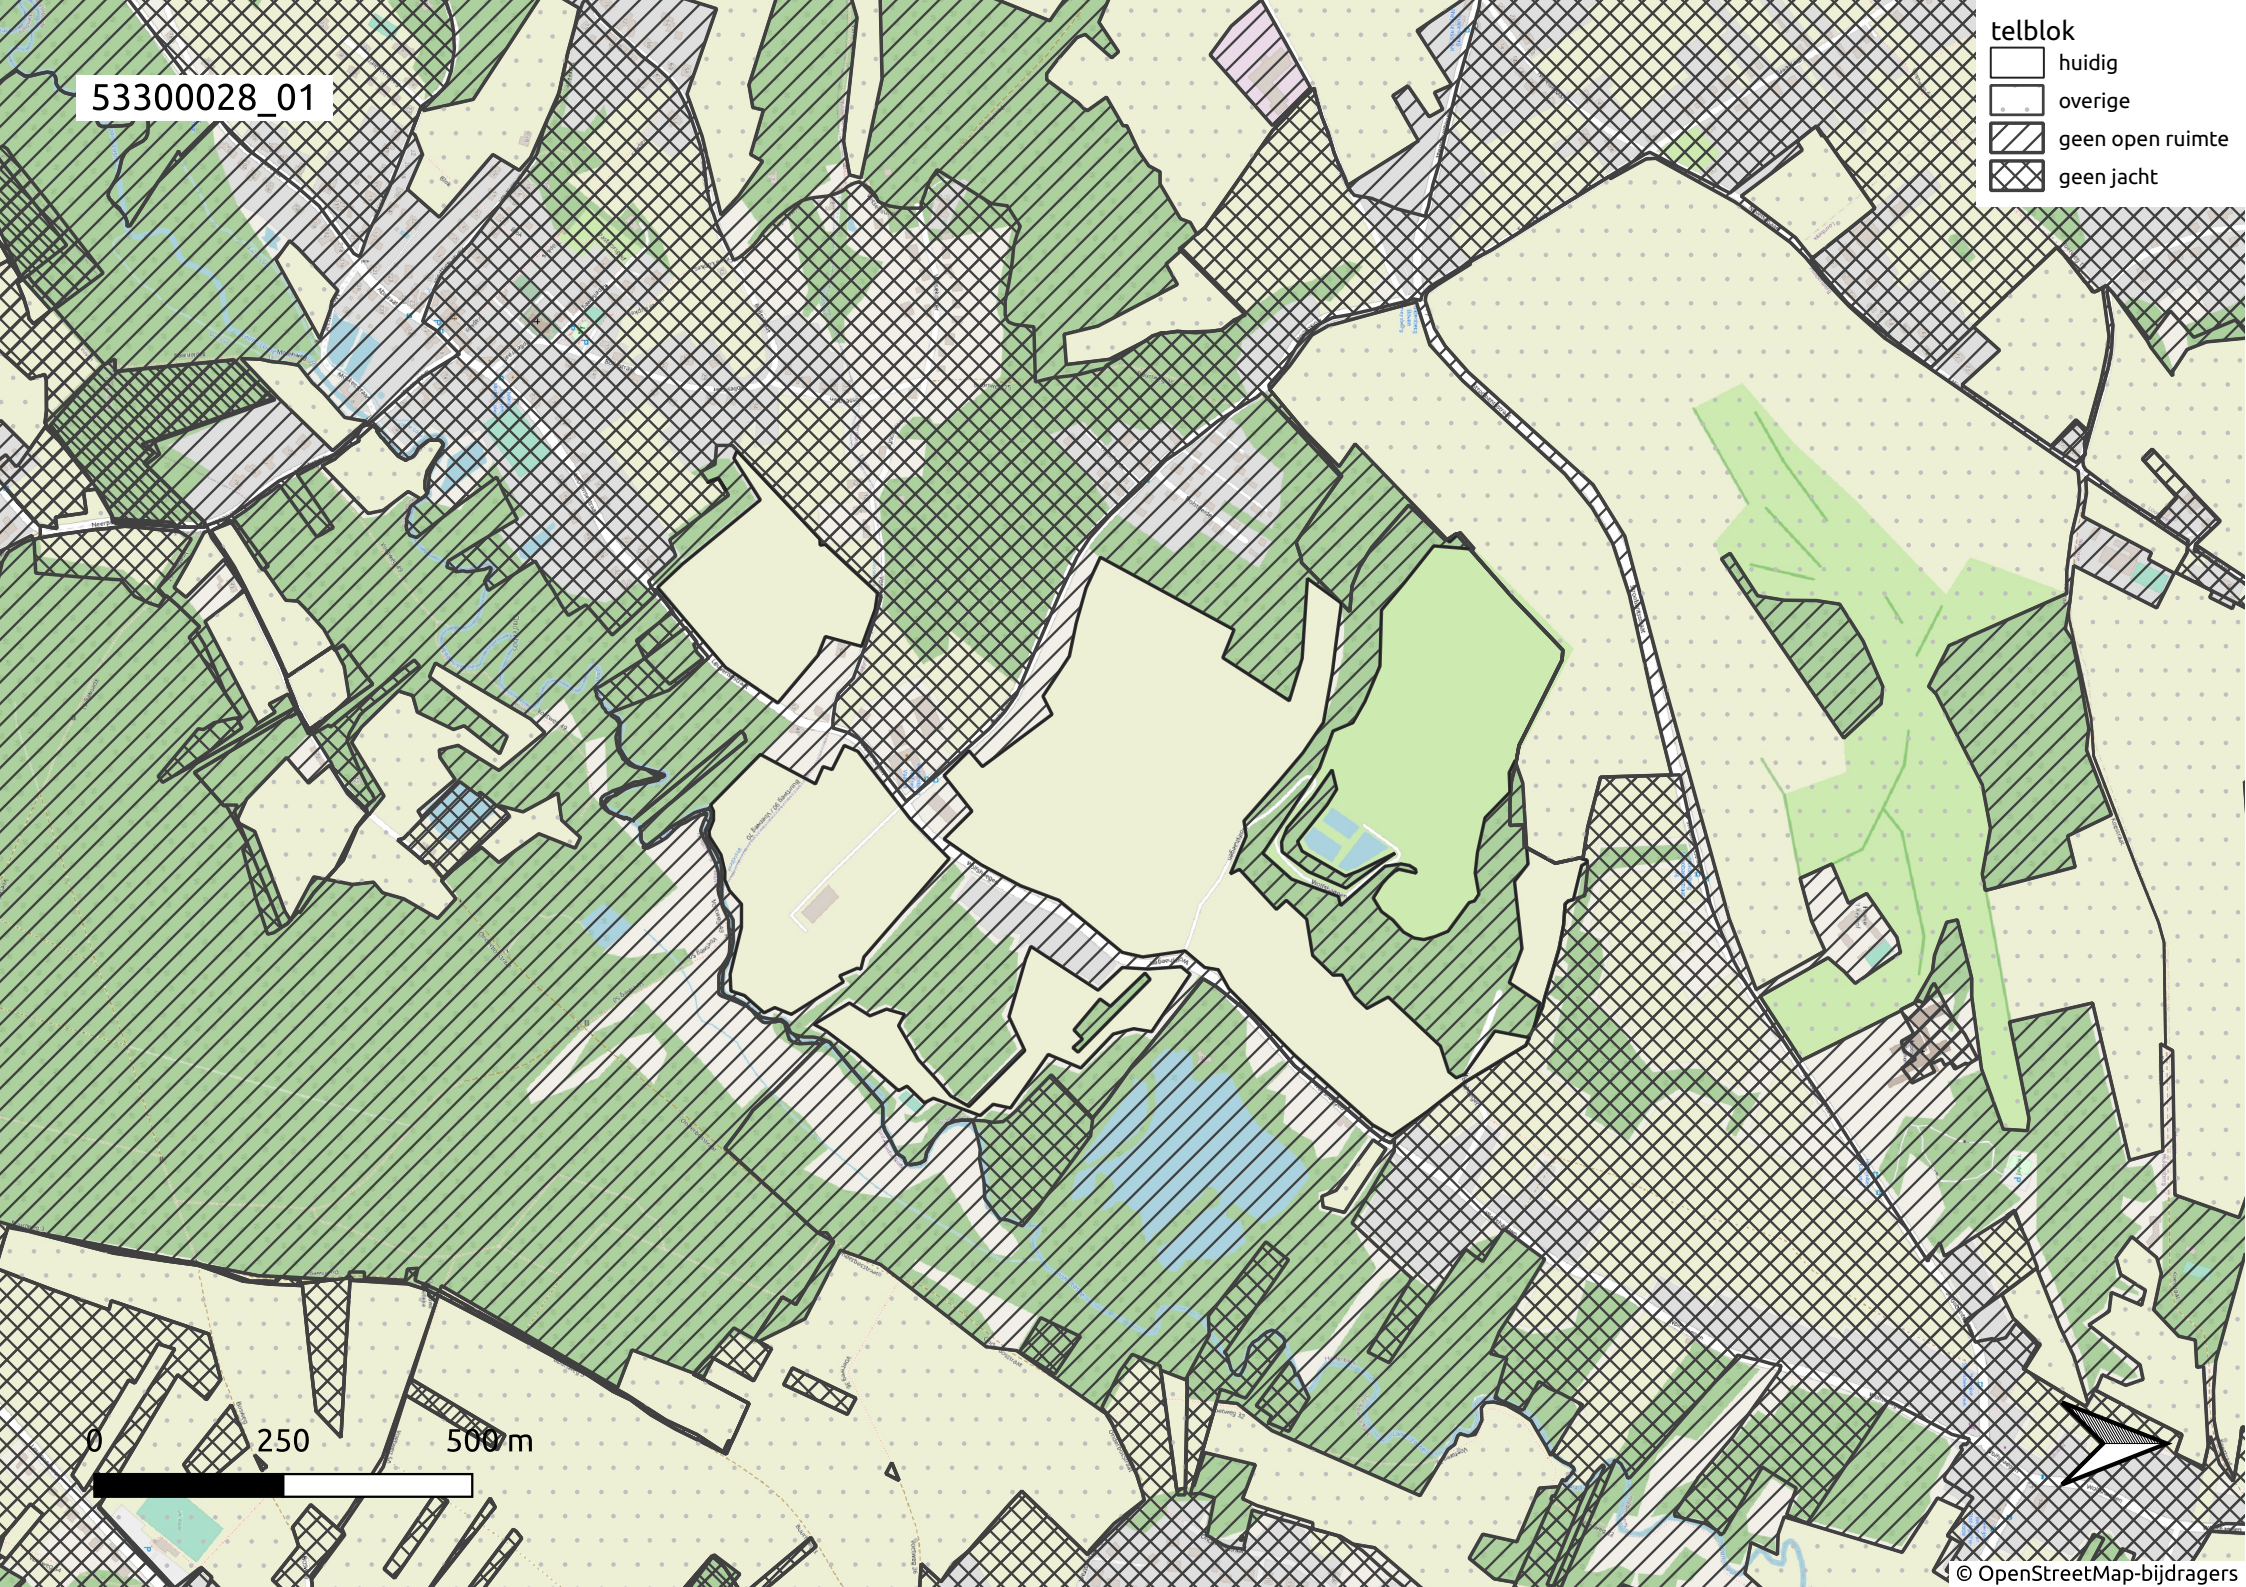

53300028_01

- telblok
- ▭ huidig
 - ▭ overige
 - ▨ geen open ruimte
 - ▩ geen jacht

0 250 500 m