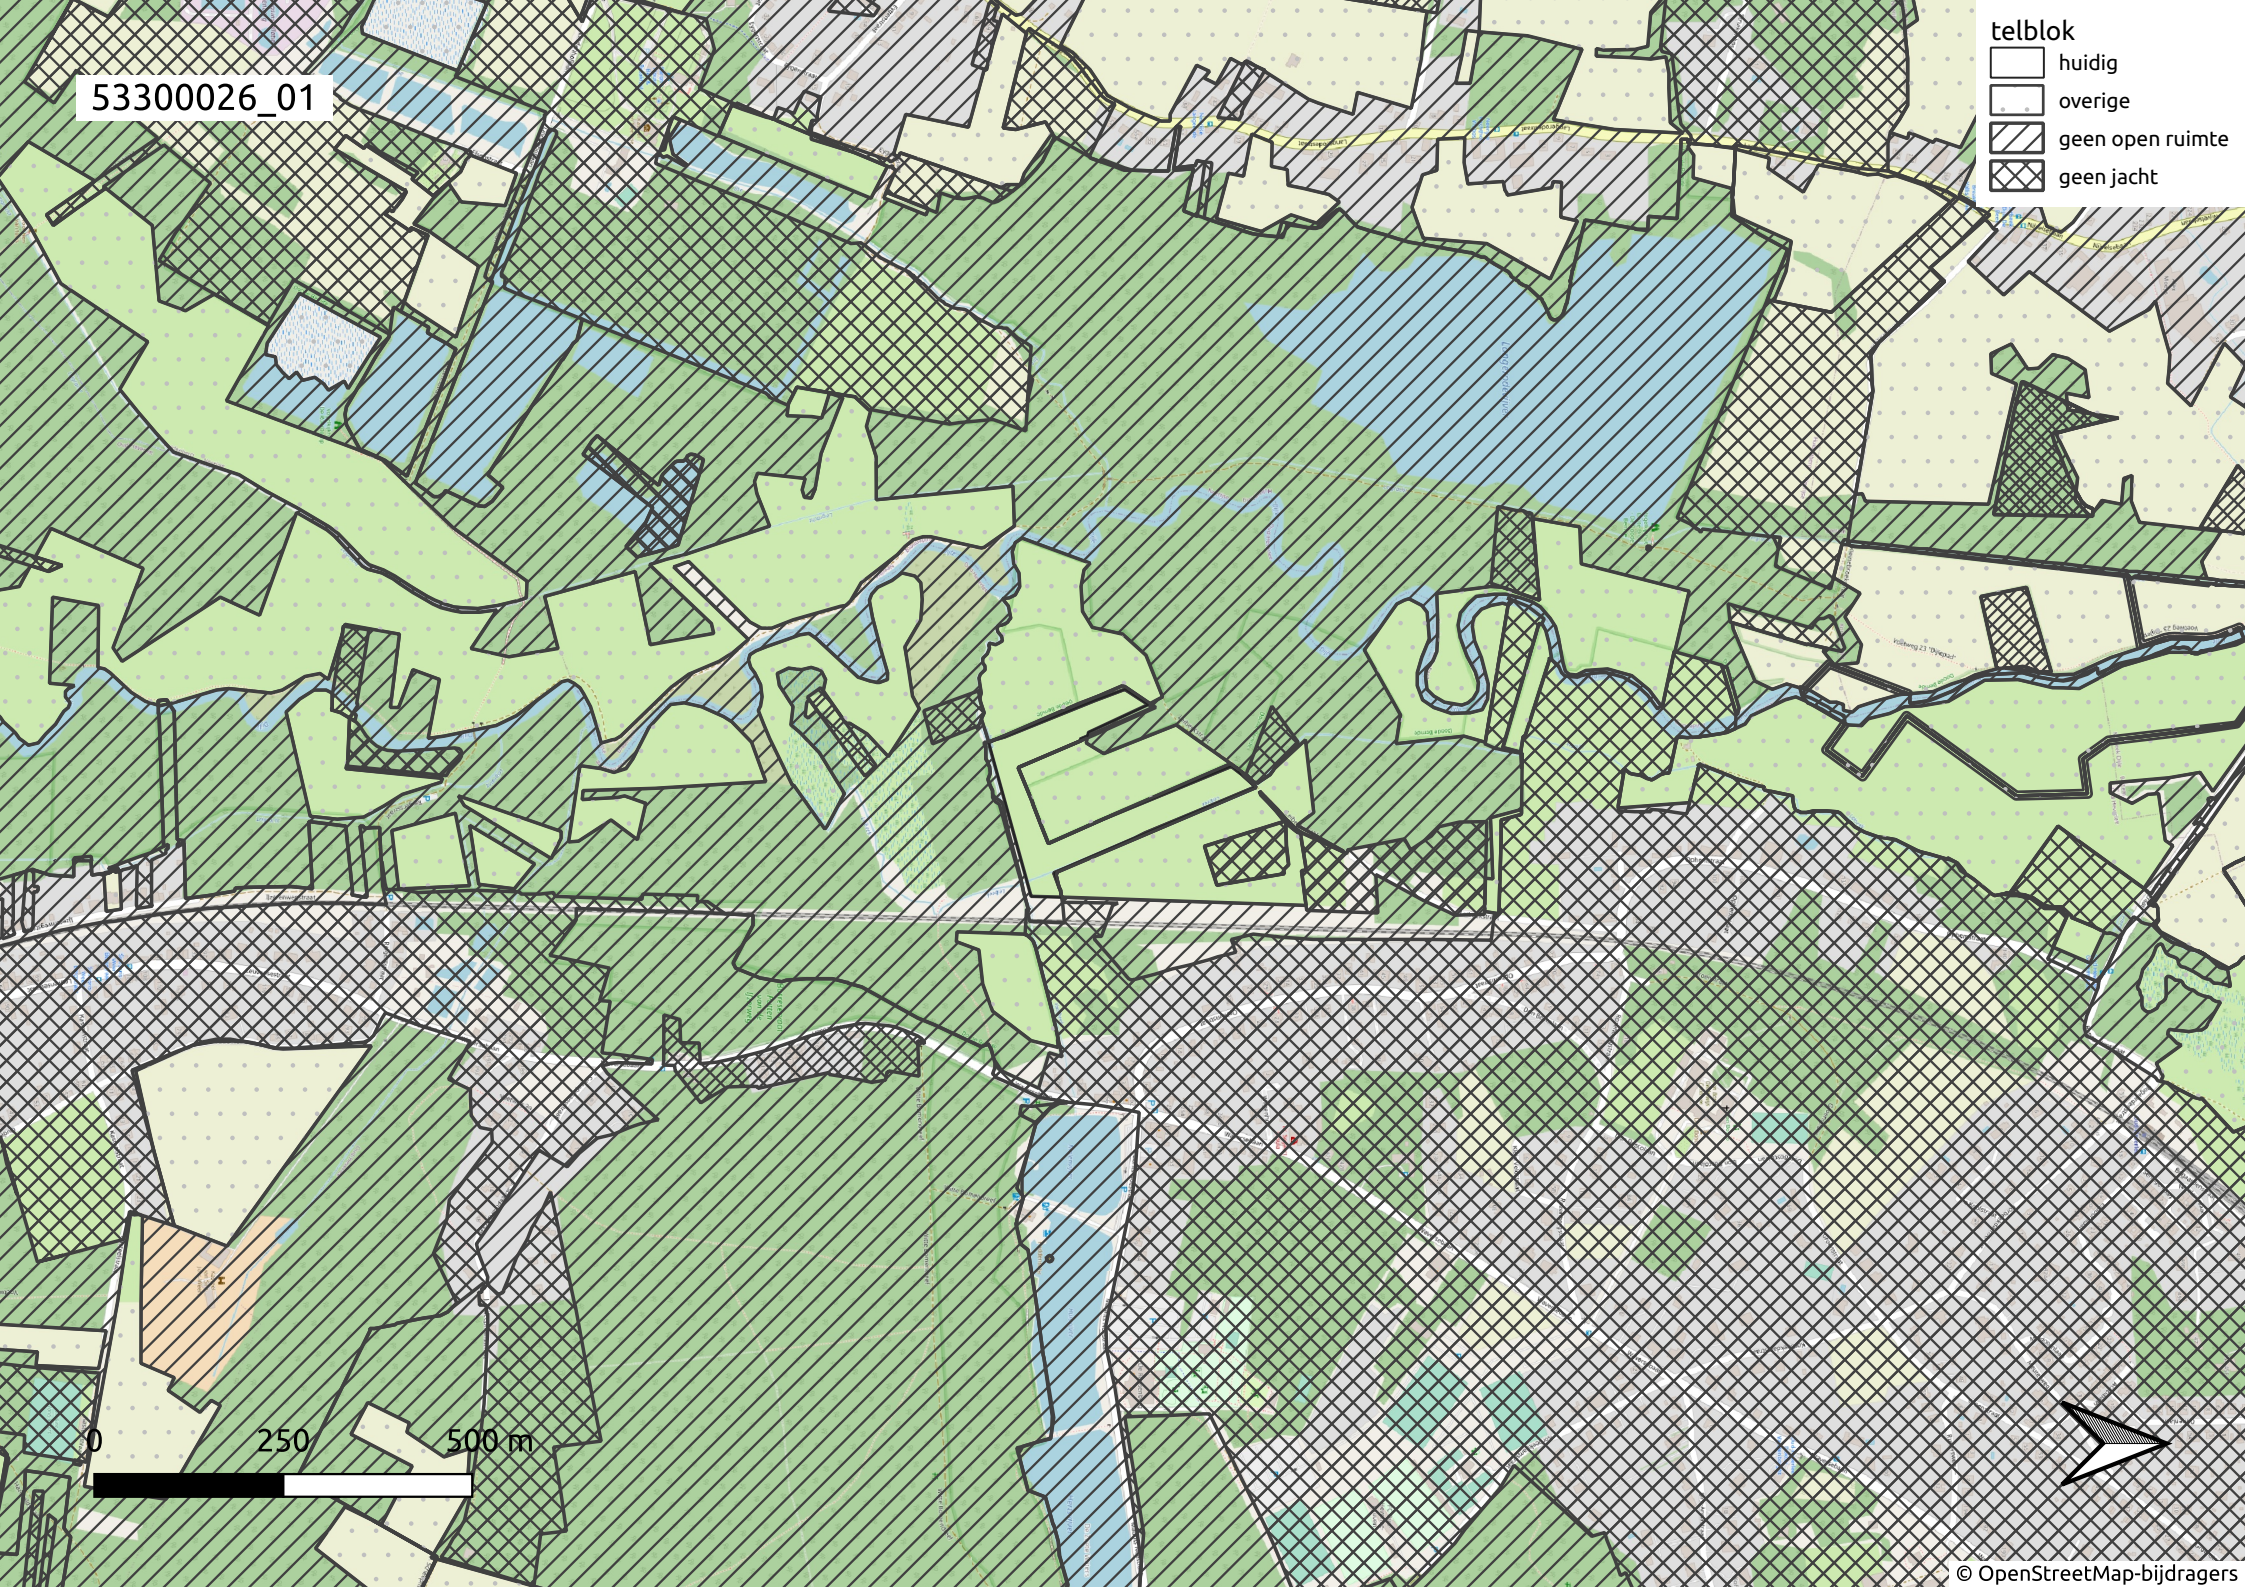

53300026\_01

- telblok
- huidig
  - overige
  - geen open ruimte
  - geen jacht

0 250 500 m