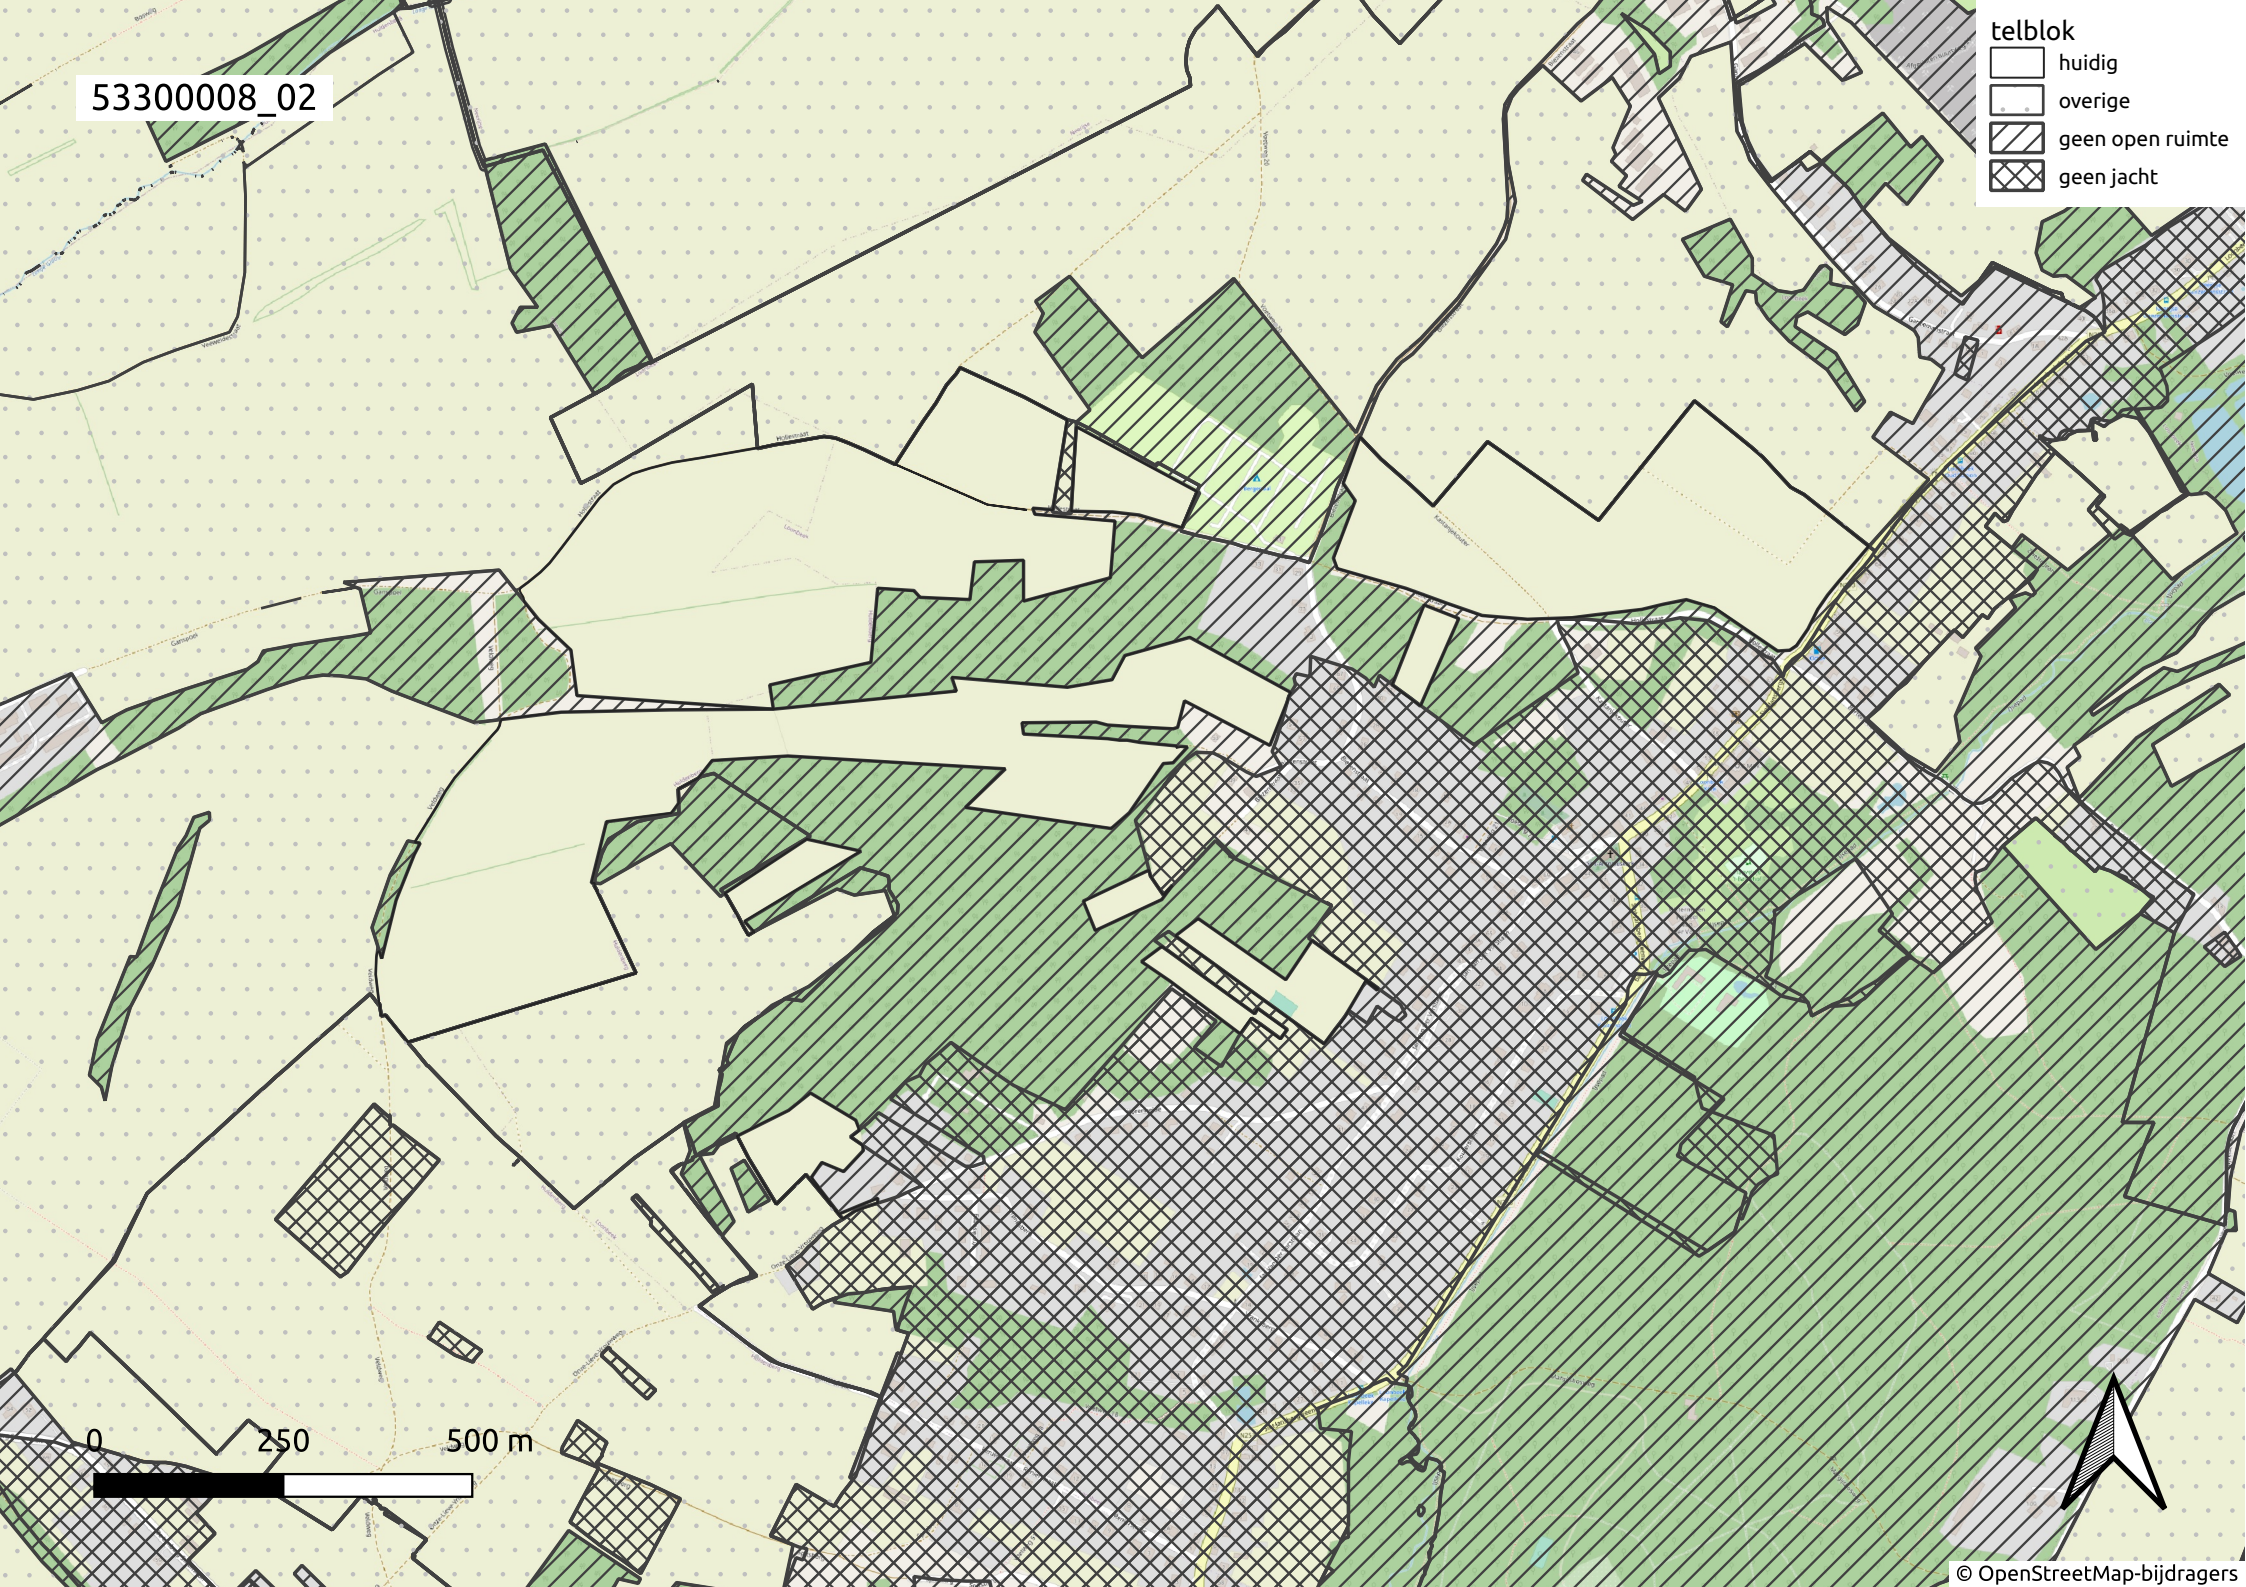

53300008\_01

- telblok
- huidig
  - overige
  - geen open ruimte
  - geen jacht

53300008\_02

- telblok
- huidig
  - overige
  - geen open ruimte
  - geen jacht

53300008\_03

telblok

- huidig
- overige
- geen open ruimte
- geen jacht

0 250 500 m

53300008\_04

- telblok
- huidig
  - overige
  - geen open ruimte
  - geen jacht