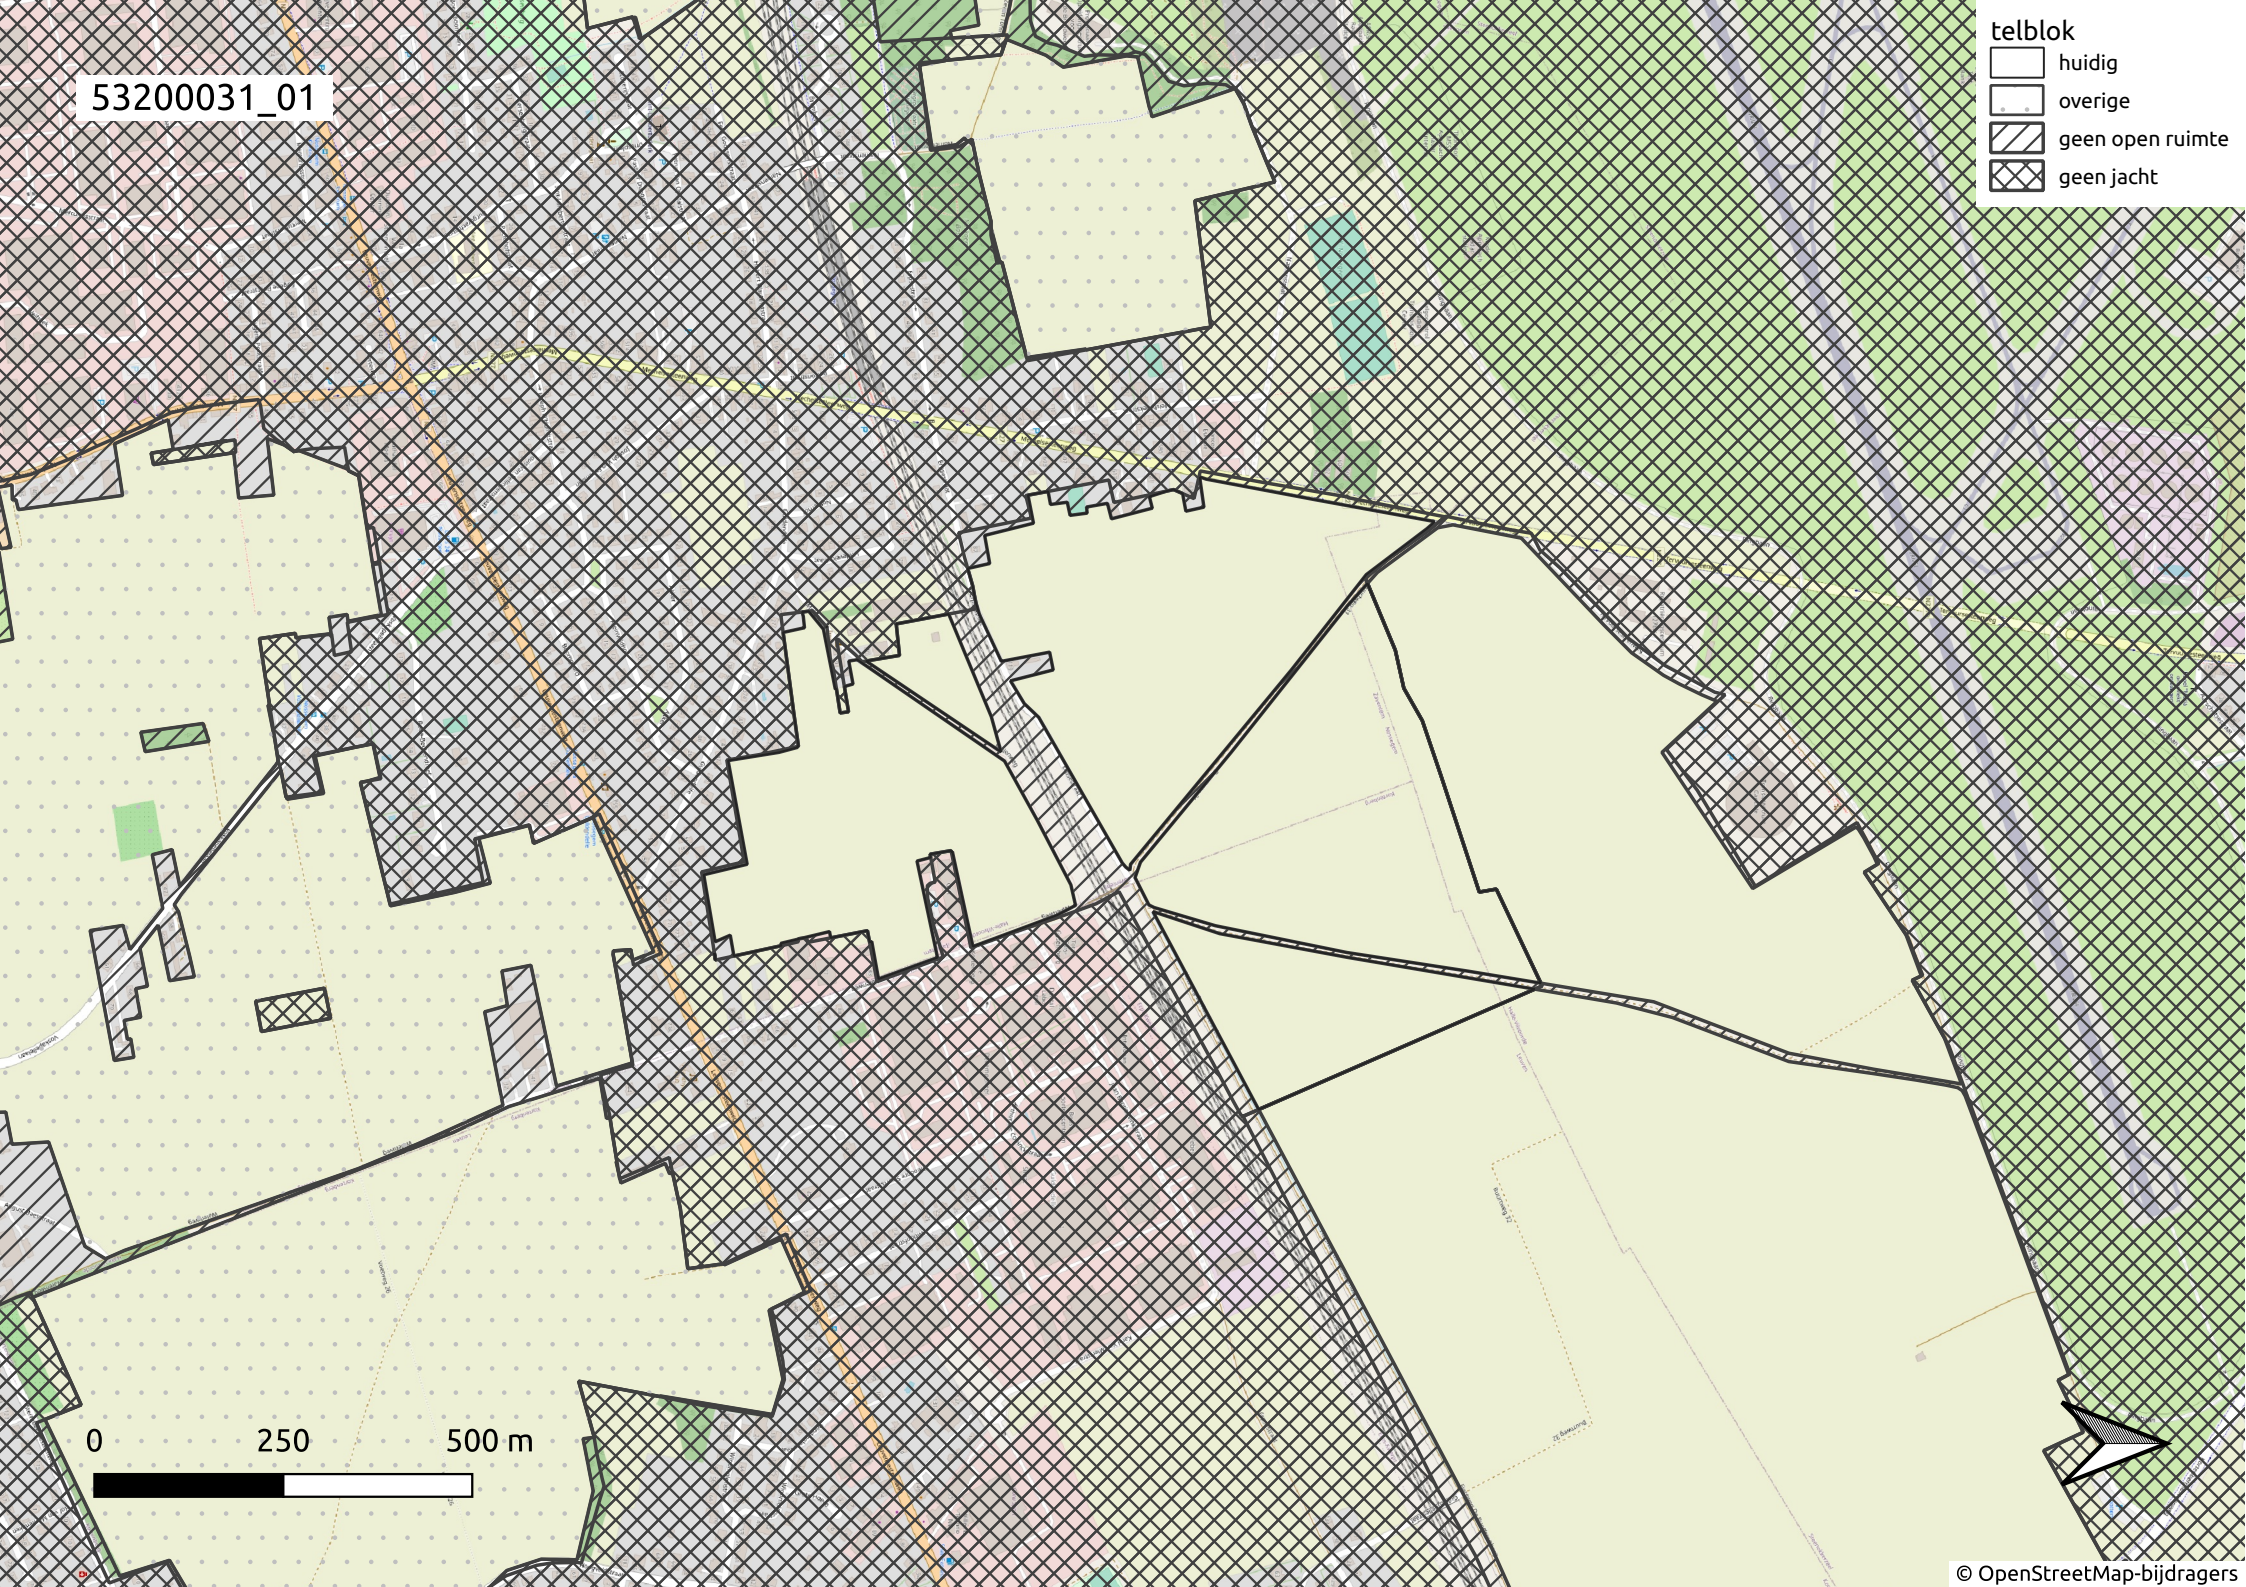

53200031\_01

- telblok
- huidig
  - overige
  - geen open ruimte
  - geen jacht

0 250 500 m