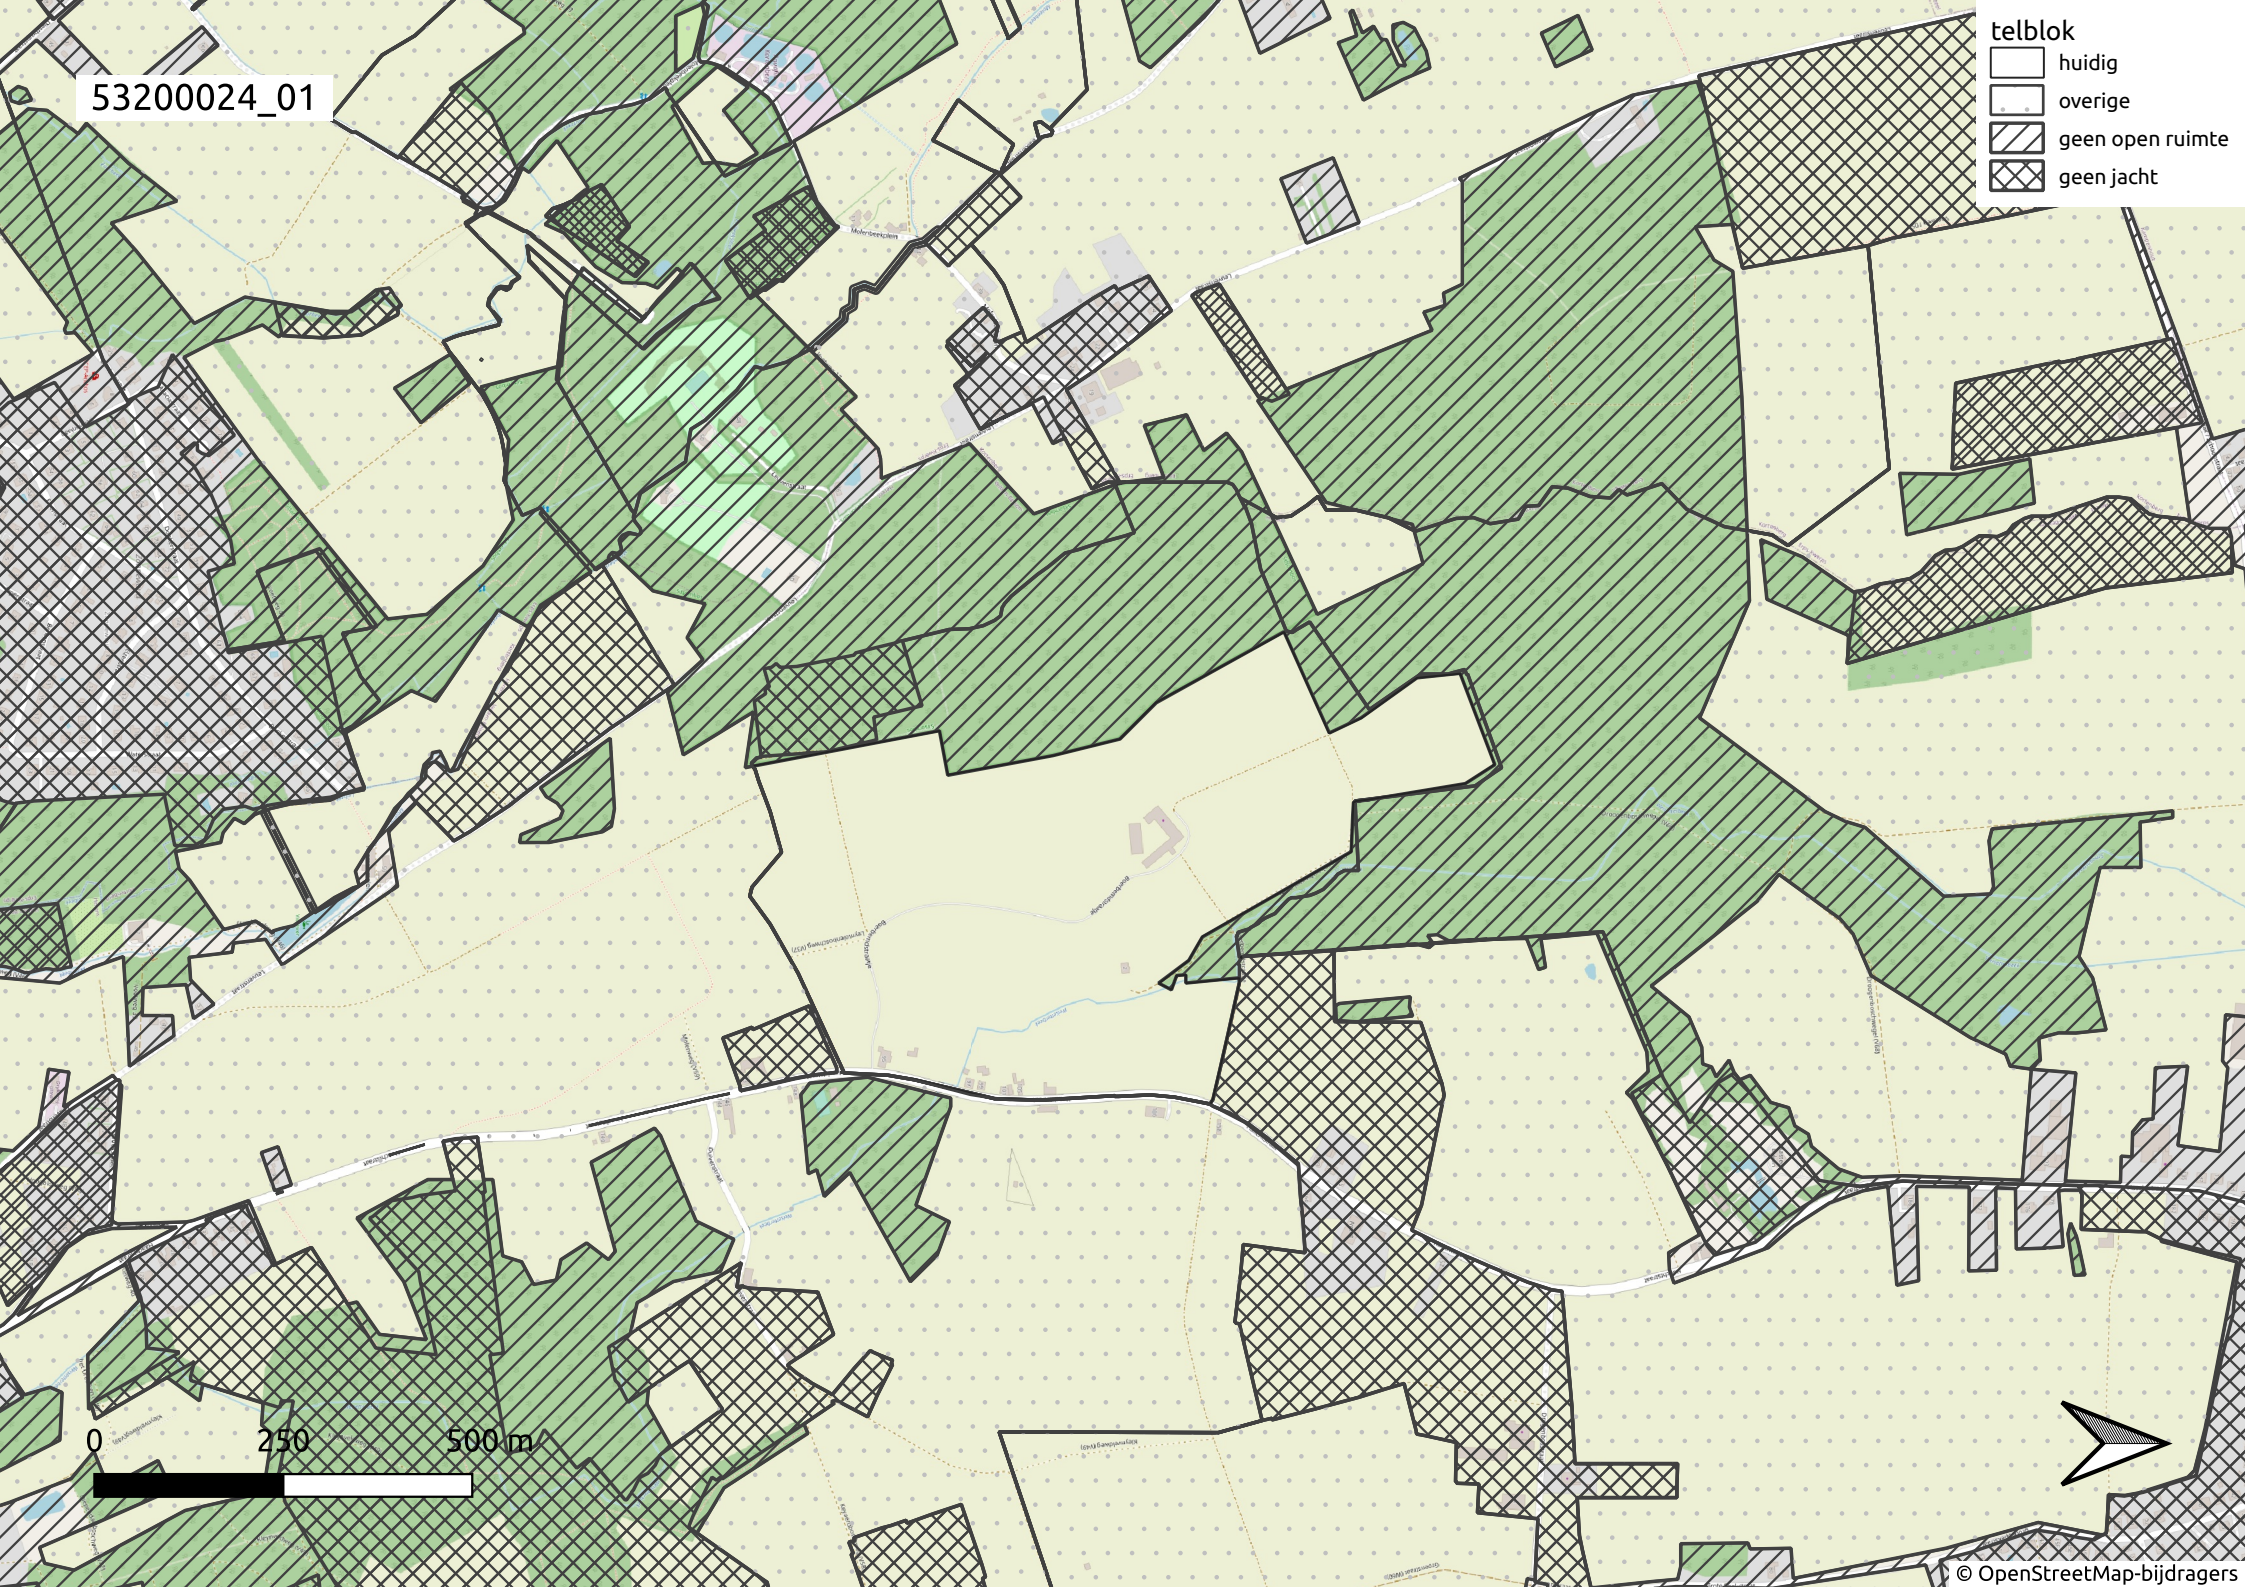

53200024_01

- telblok
- huidig
 - overige
 - geen open ruimte
 - geen jacht

0 250 500 m