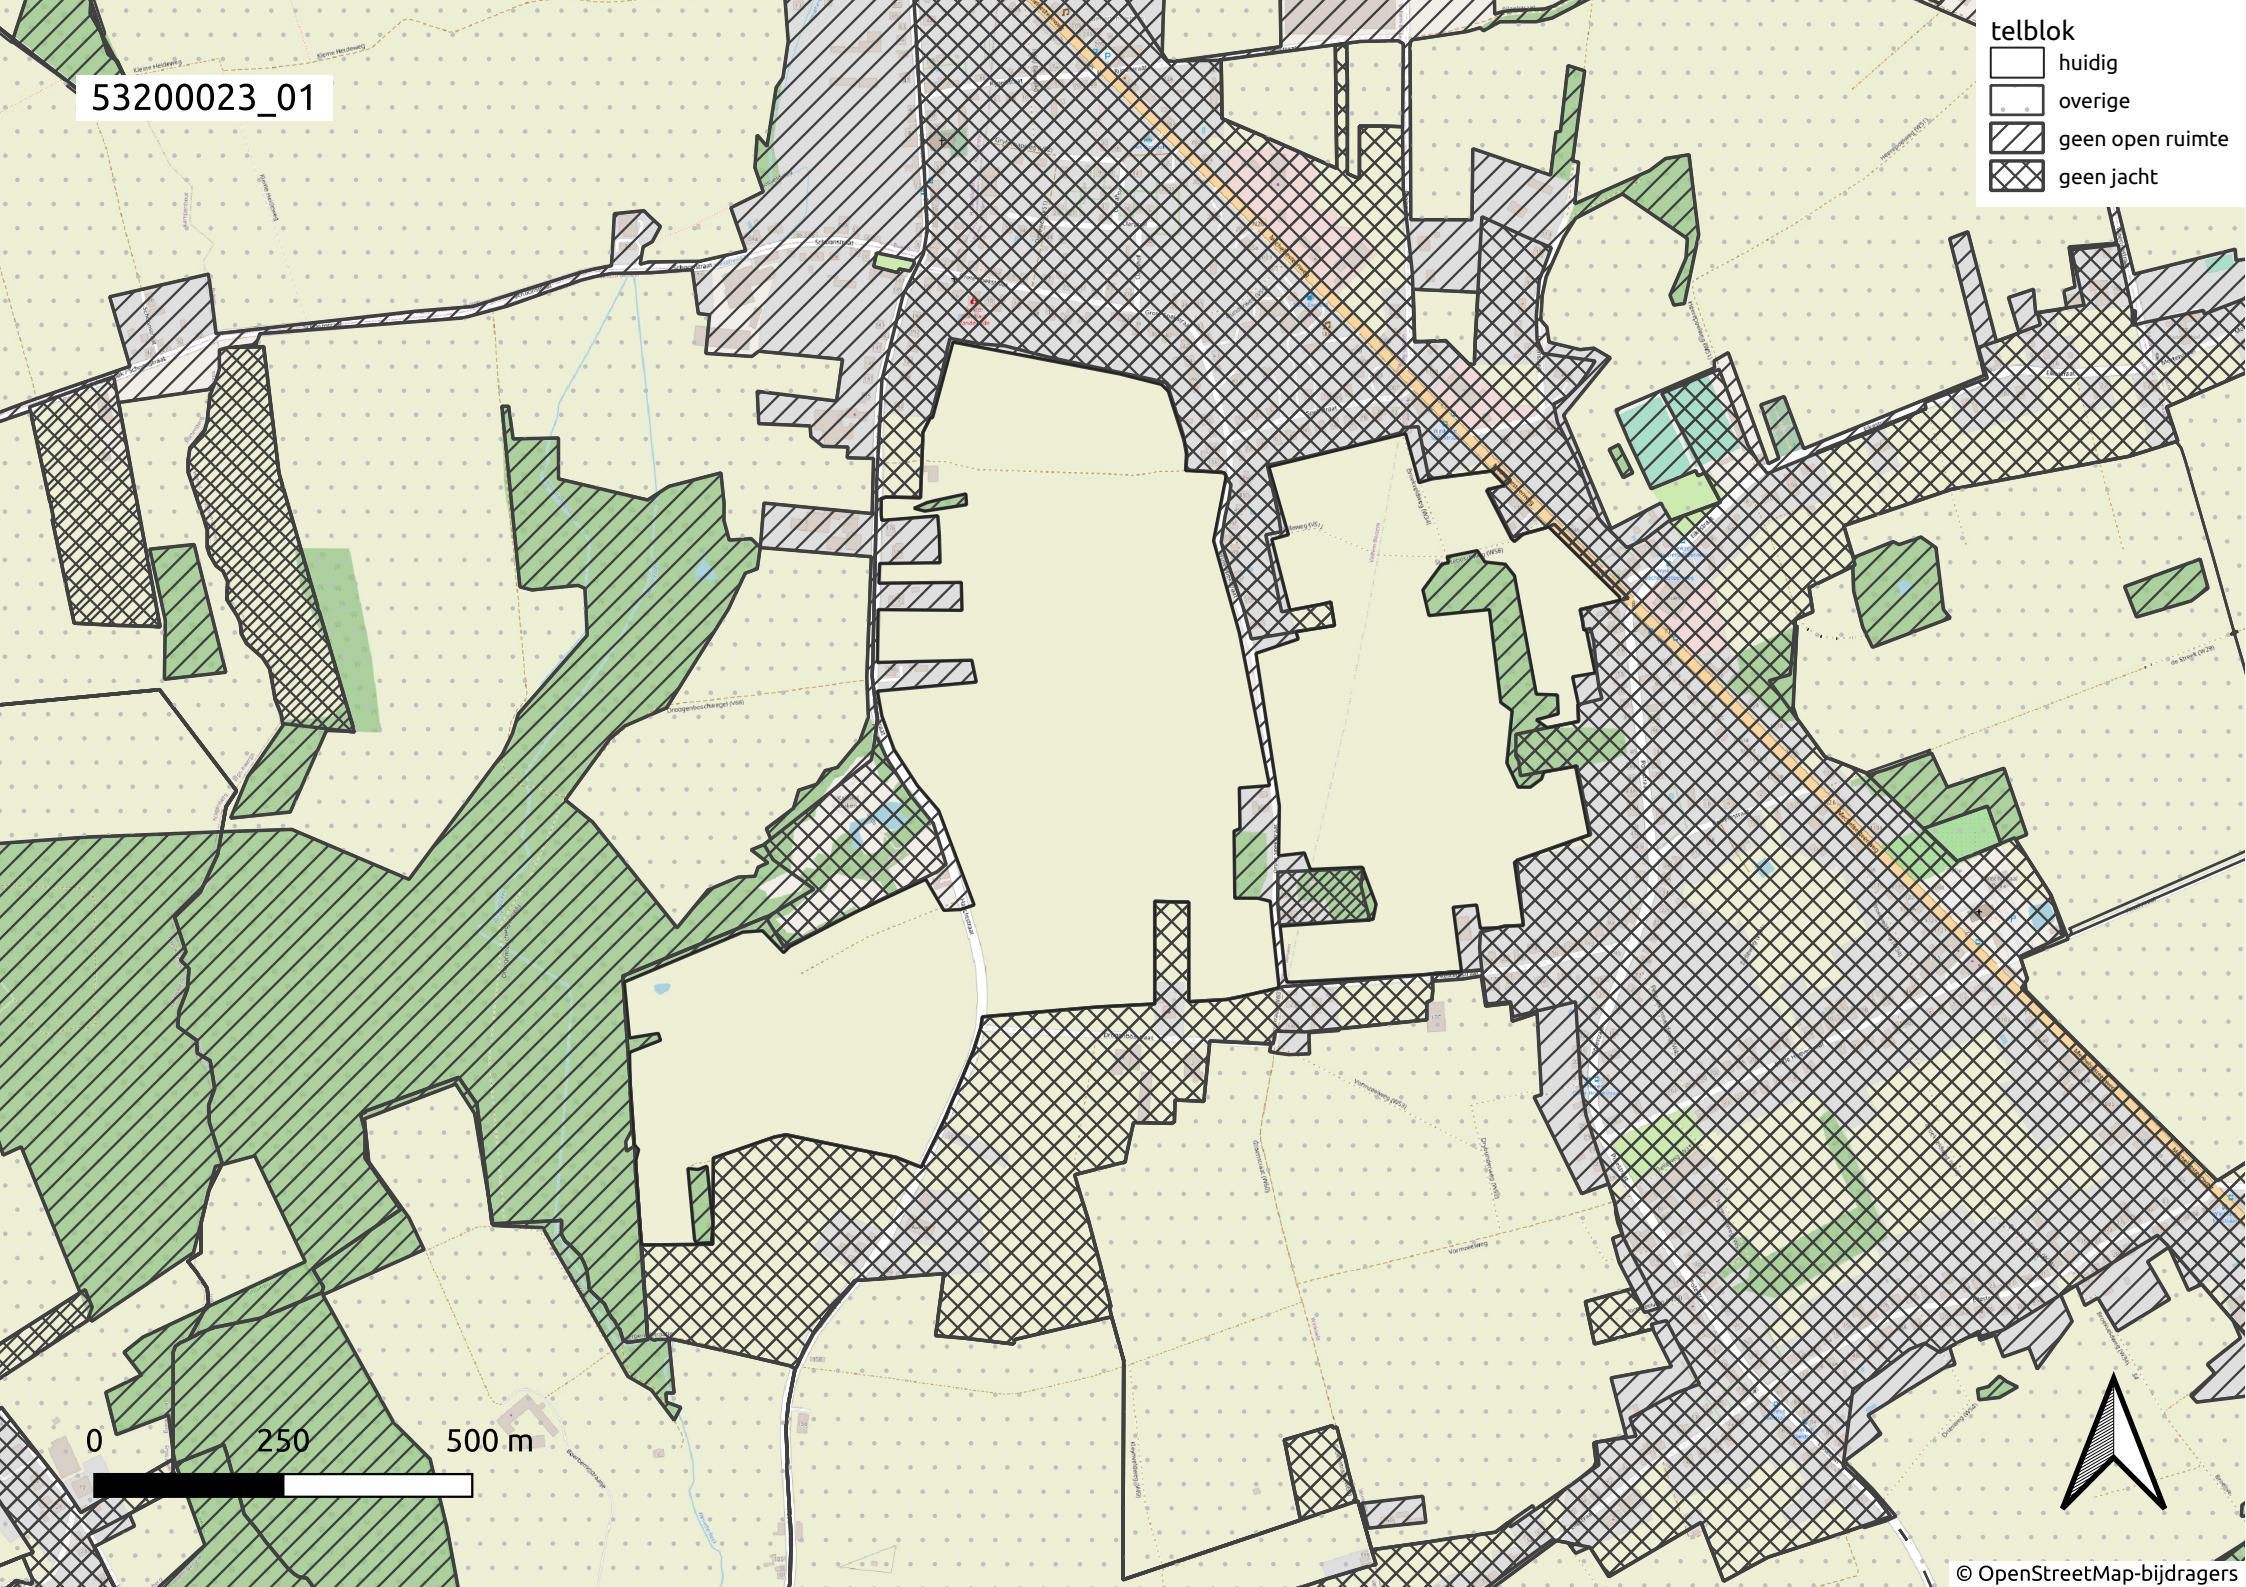

53200023_01

telblok

- huidig
- overige
- geen open ruimte
- geen jacht

0 250 500 m