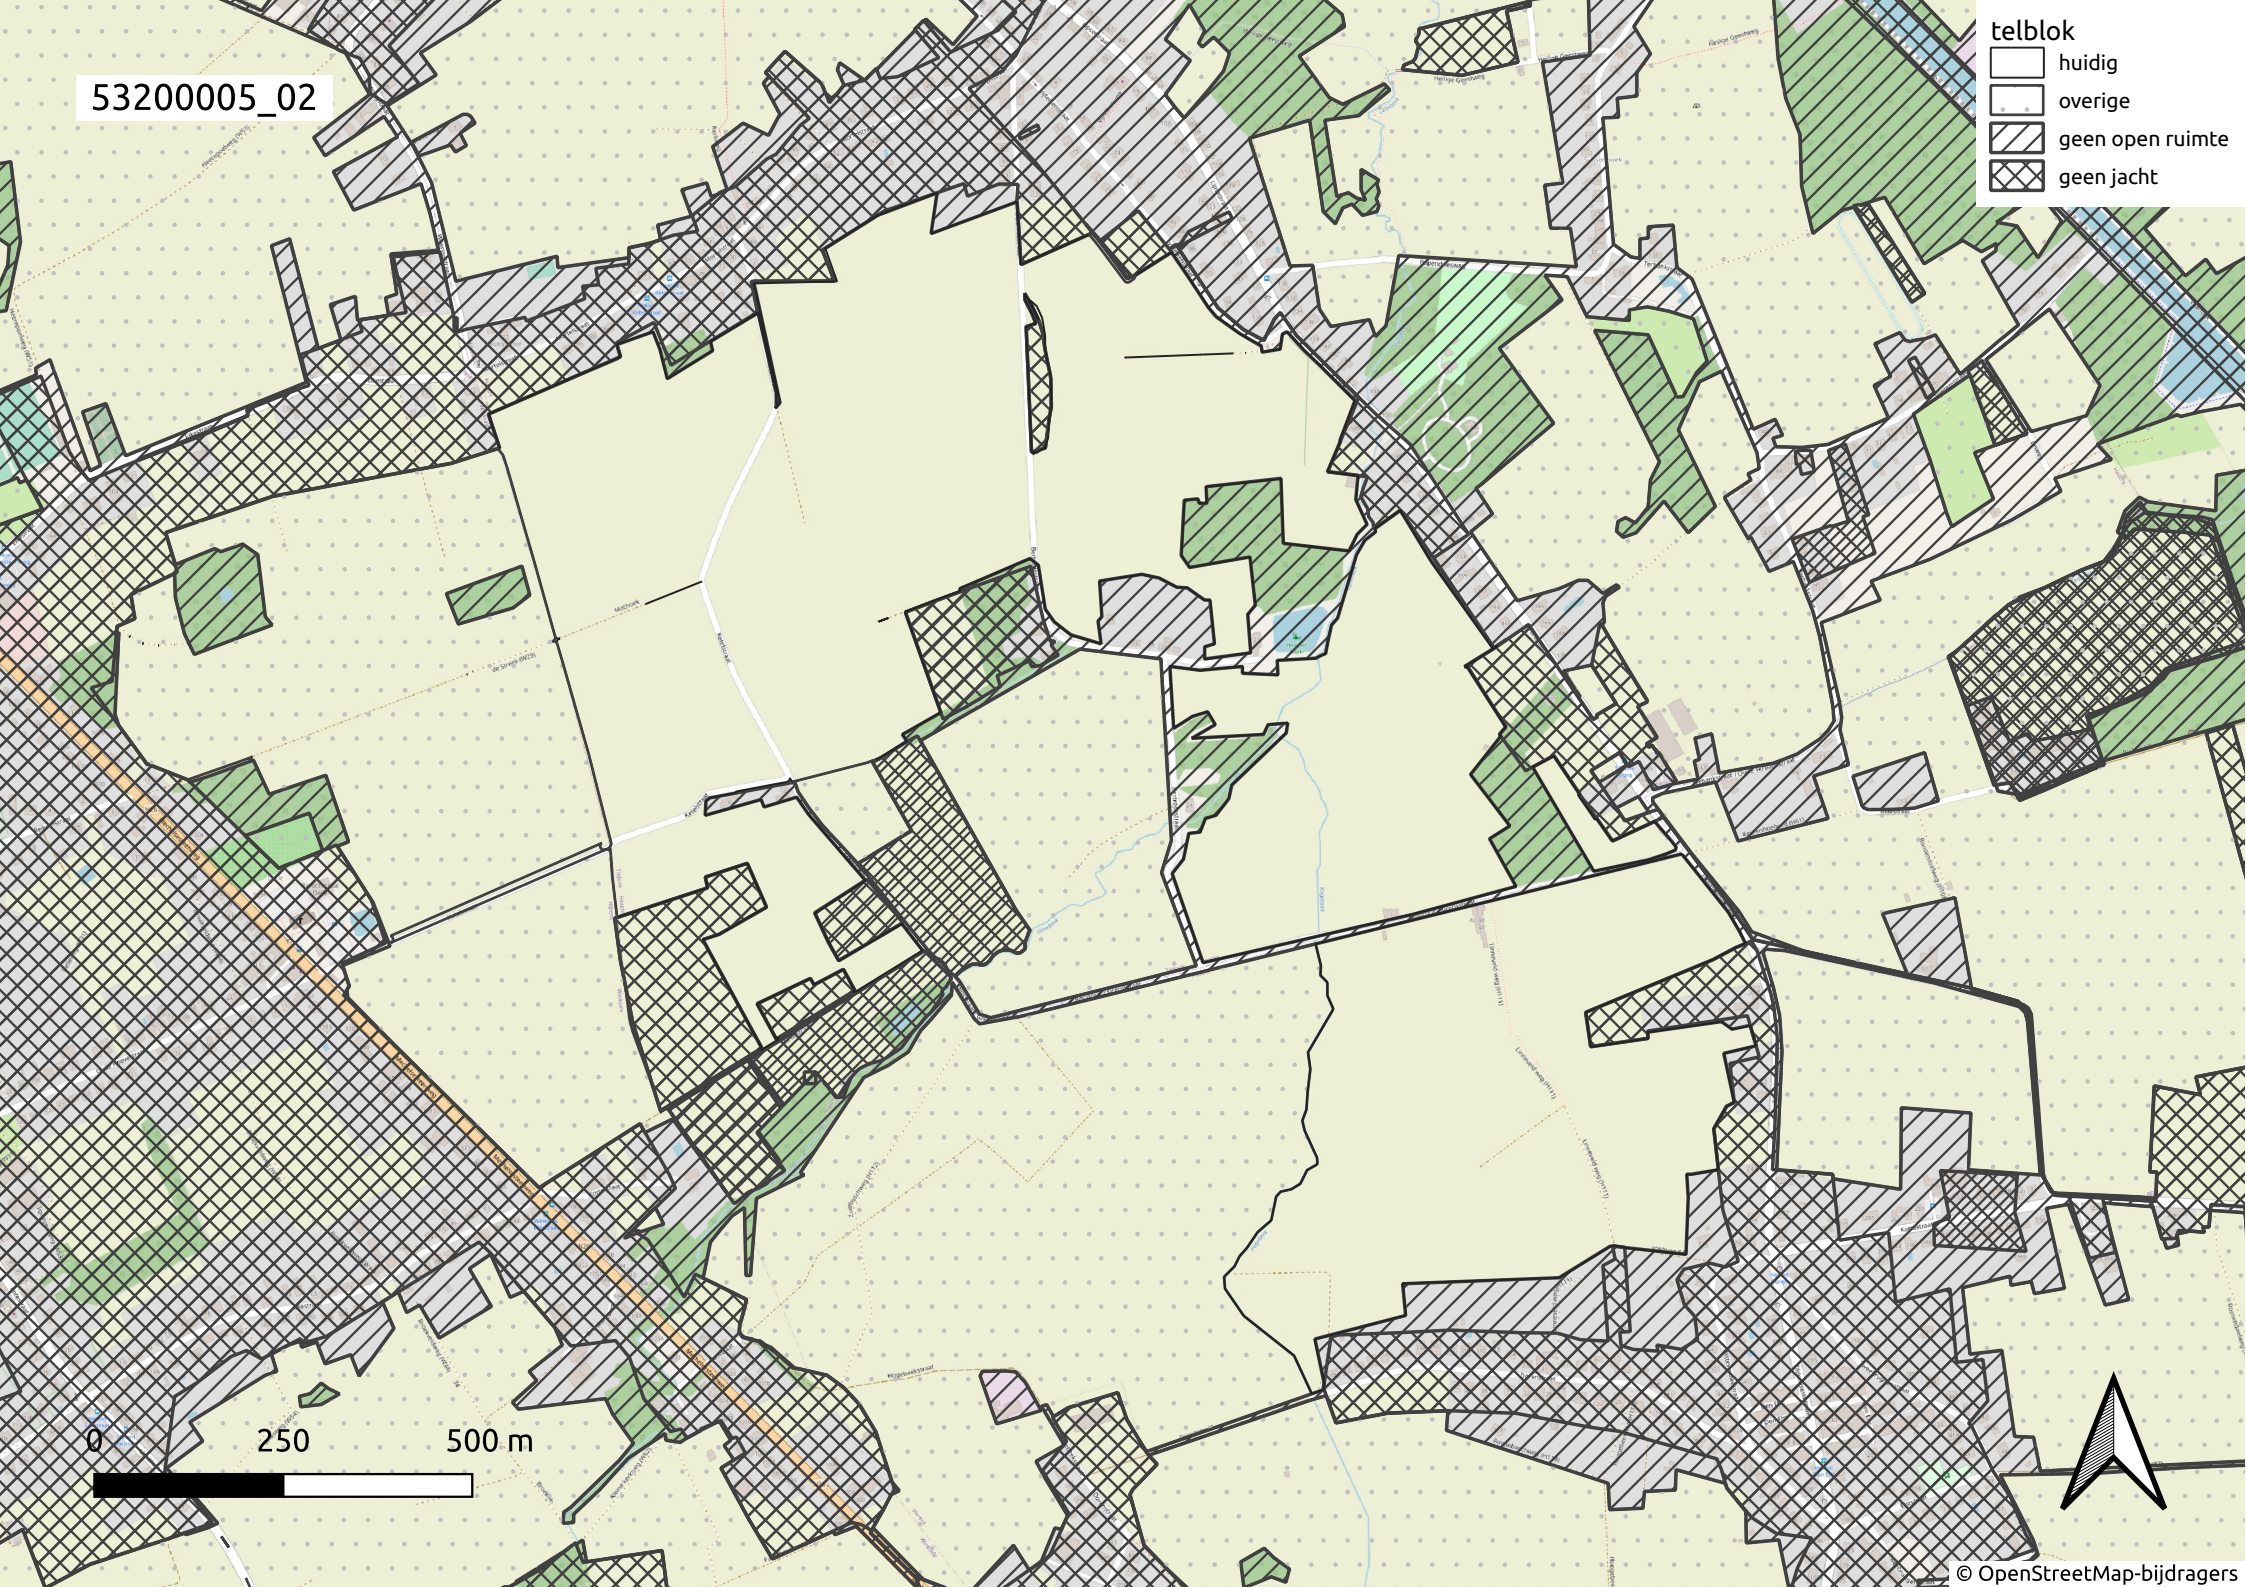

53200005\_01

- telblok
- huidig
  - overige
  - geen open ruimte
  - geen jacht

0 250 500 m

53200005\_02

- telblok
- huidig
  - overige
  - geen open ruimte
  - geen jacht

0 250 500 m

53200005\_03

- telblok
- huidig
  - overige
  - ▨ geen open ruimte
  - ▩ geen jacht

0 250 500 m