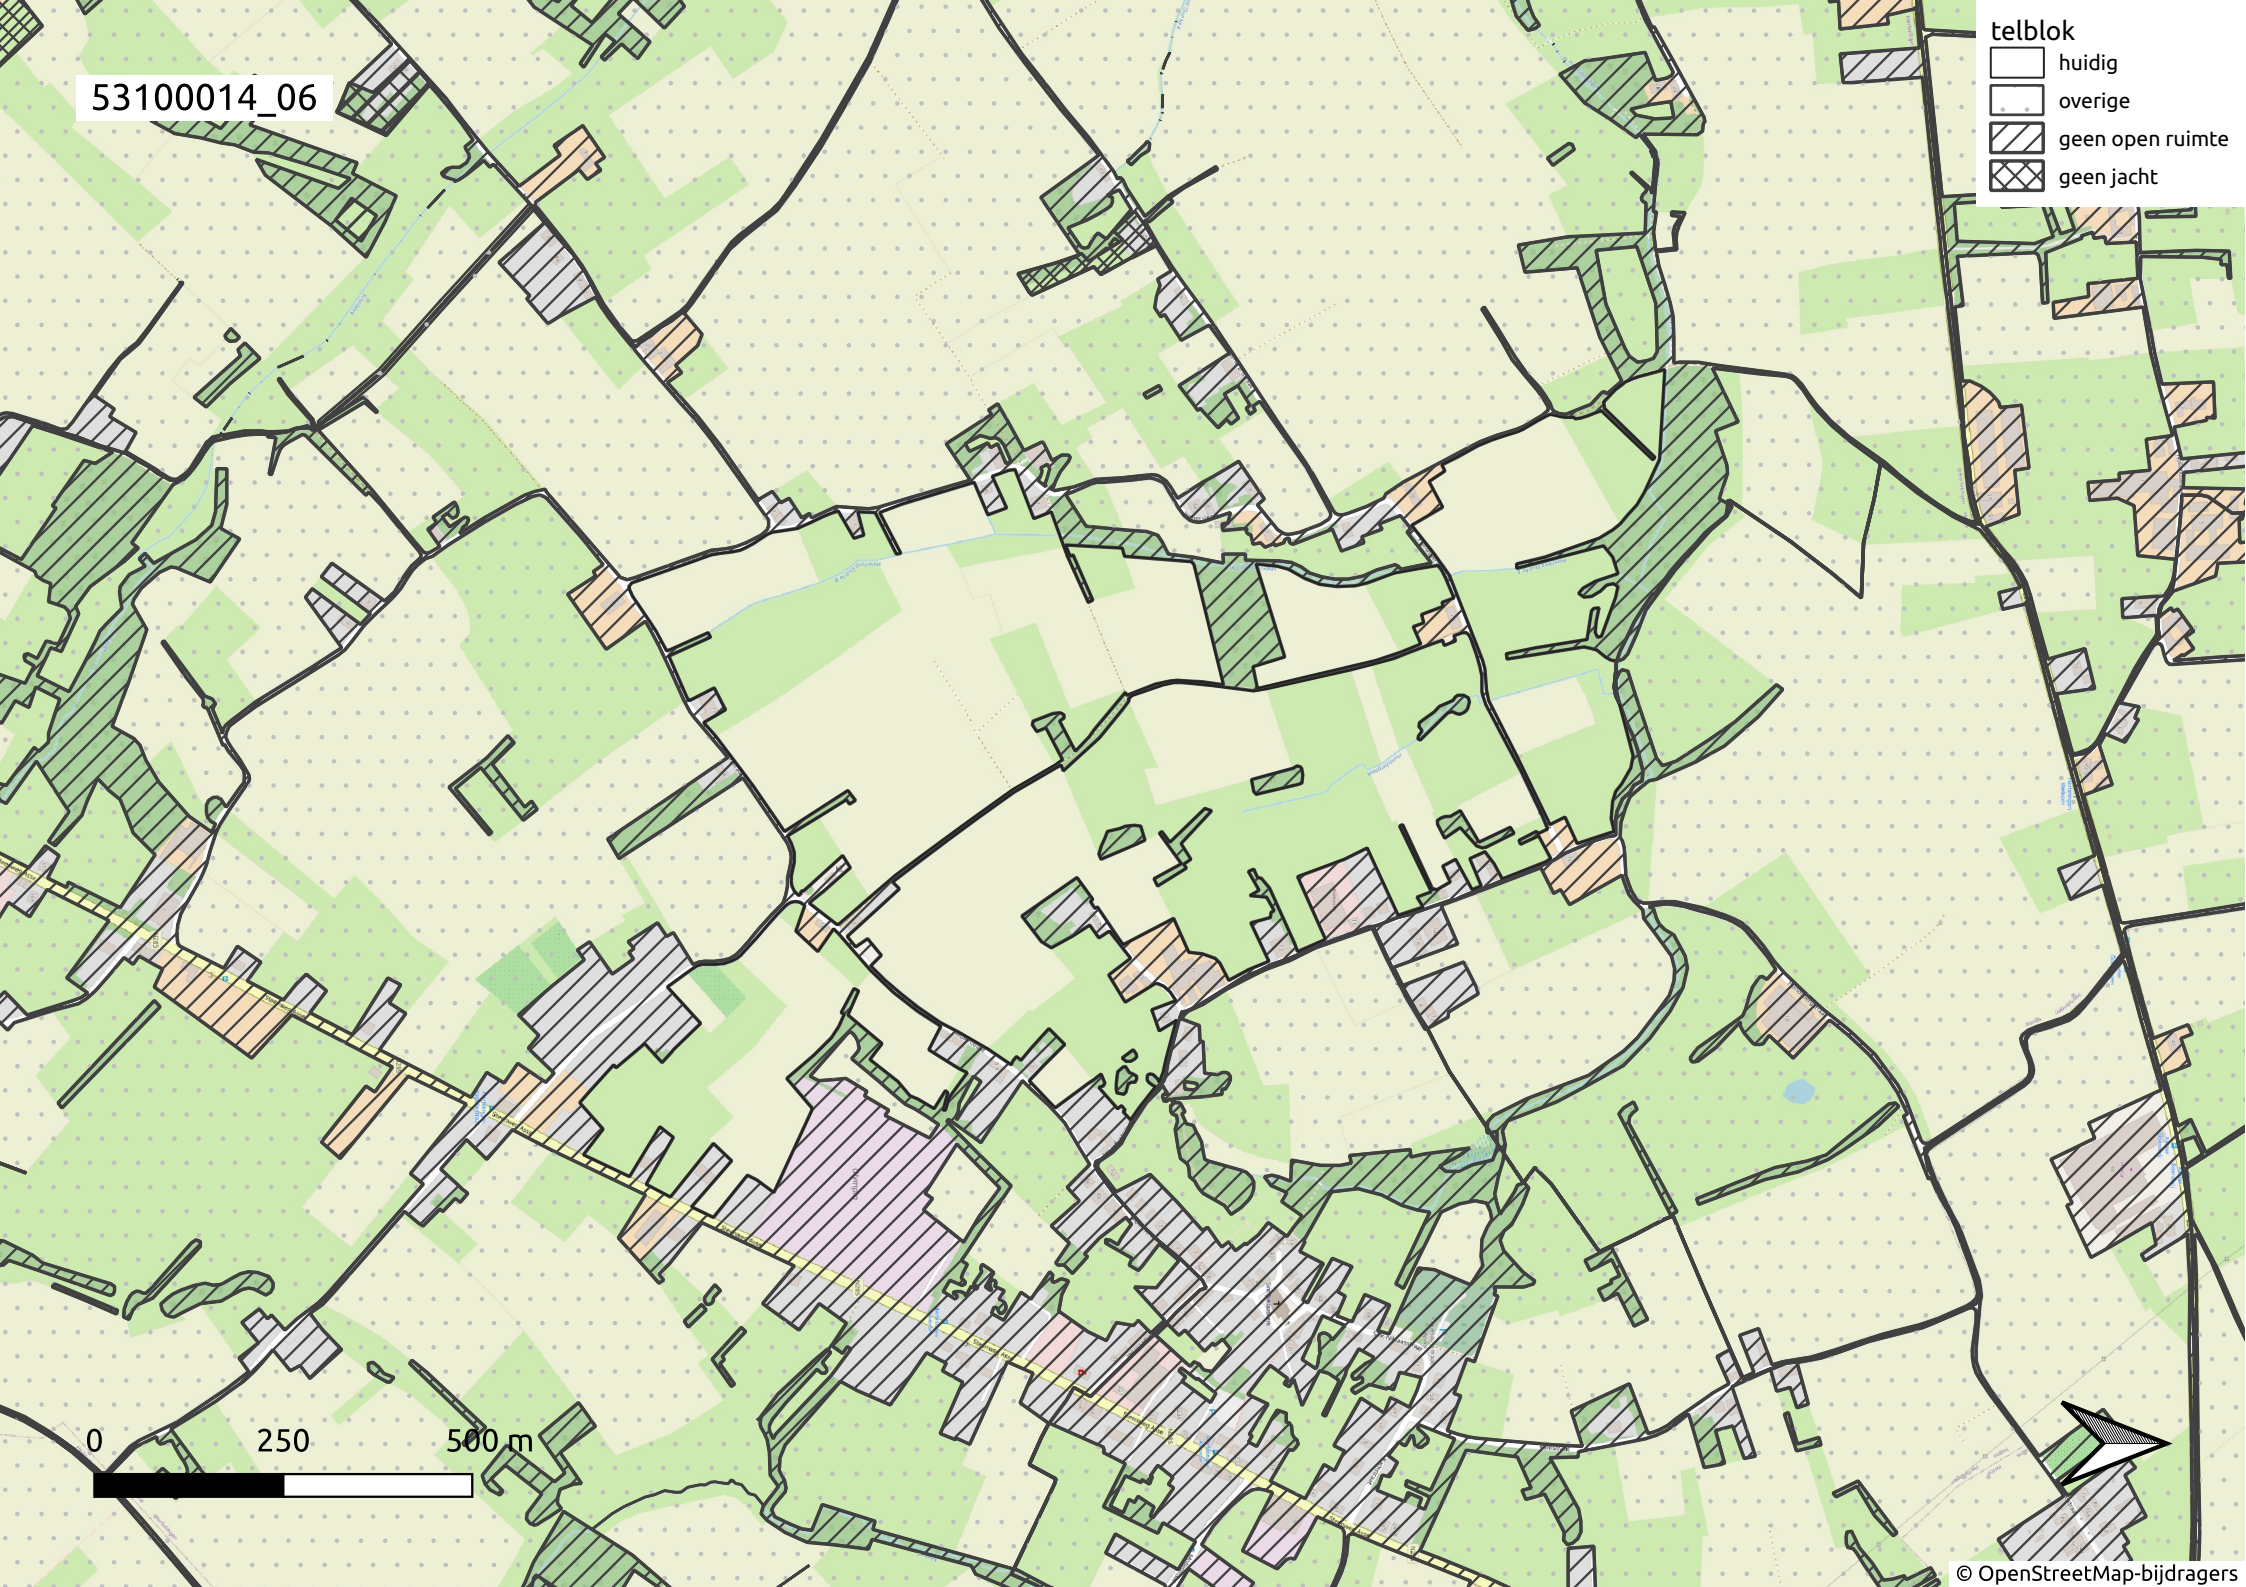

0 250 500 m

53100014_04

telblok

- huidig
- overige
- geen open ruimte
- geen jacht

53100014_05

- telblok
- huidig
 - overige
 - ▨ geen open ruimte
 - ▩ geen jacht

0 250 500 m

53100014_06

- telblok
- ▭ huidig
 - ▭ overige
 - ▨ geen open ruimte
 - ▩ geen jacht

0 250 500 m

53100014_07

- telblok
- huidig
 - overige
 - geen open ruimte
 - geen jacht

0 250 500 m