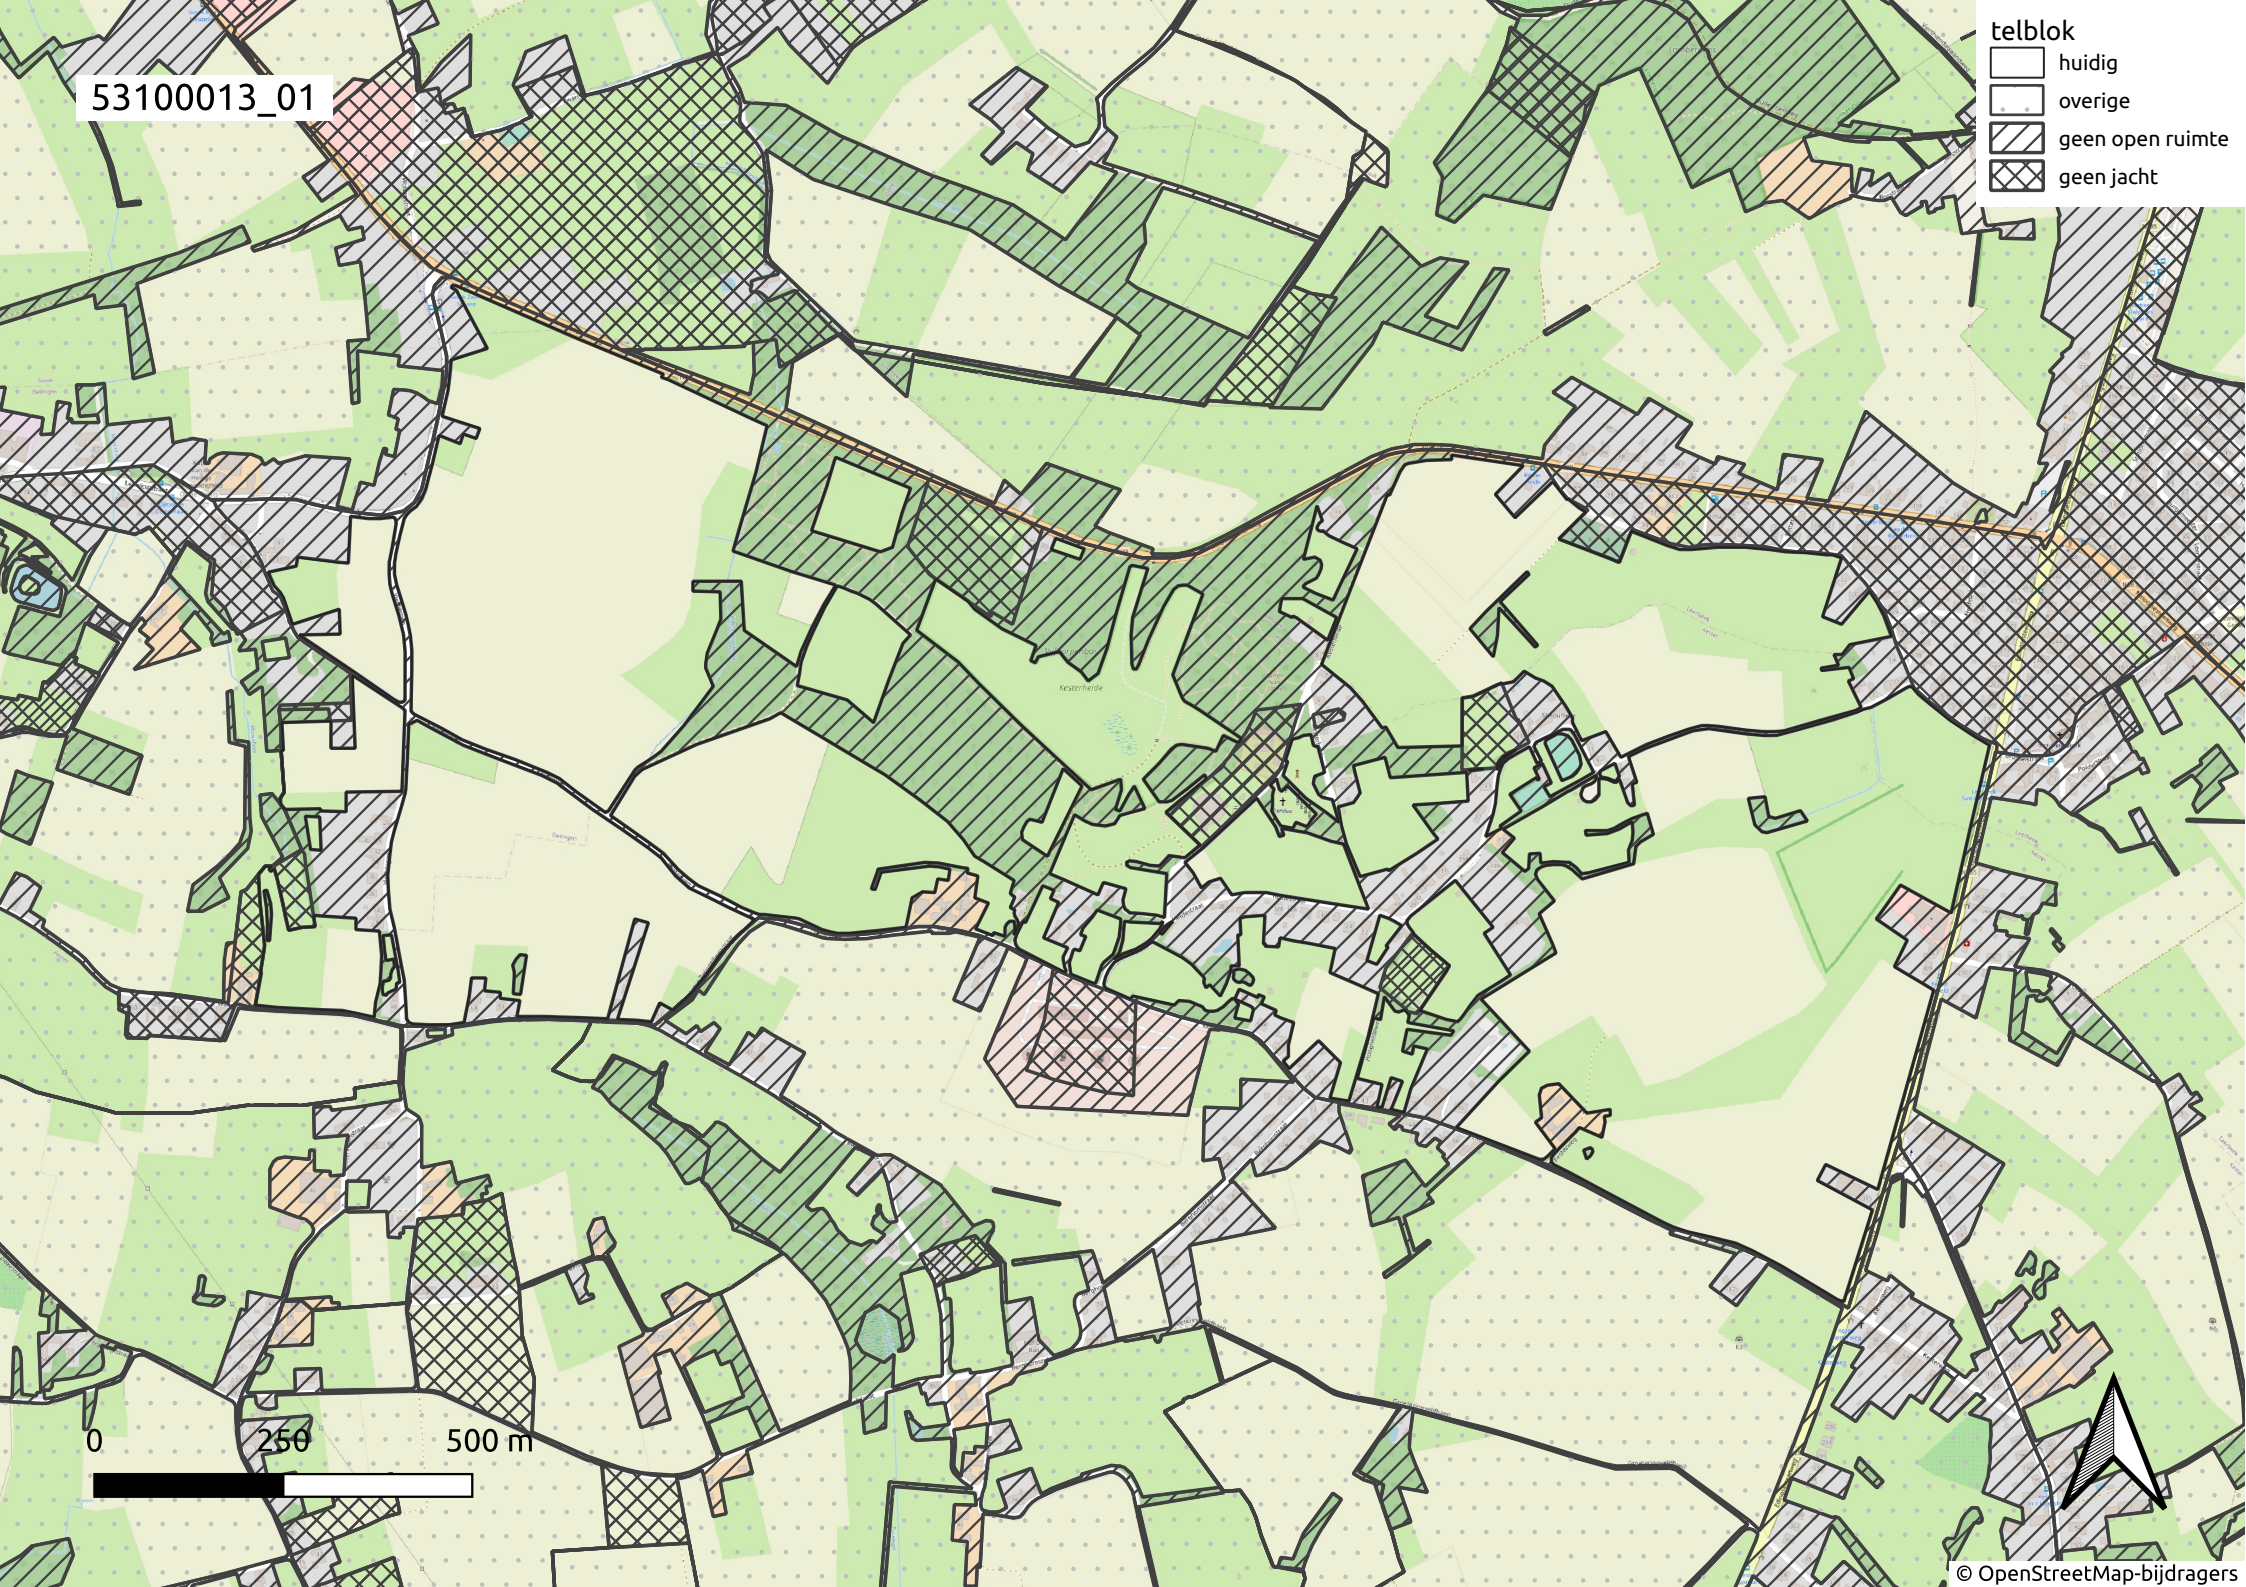

53100013_01

- telblok
- huidig
 - overige
 - geen open ruimte
 - geen jacht

0 250 500 m