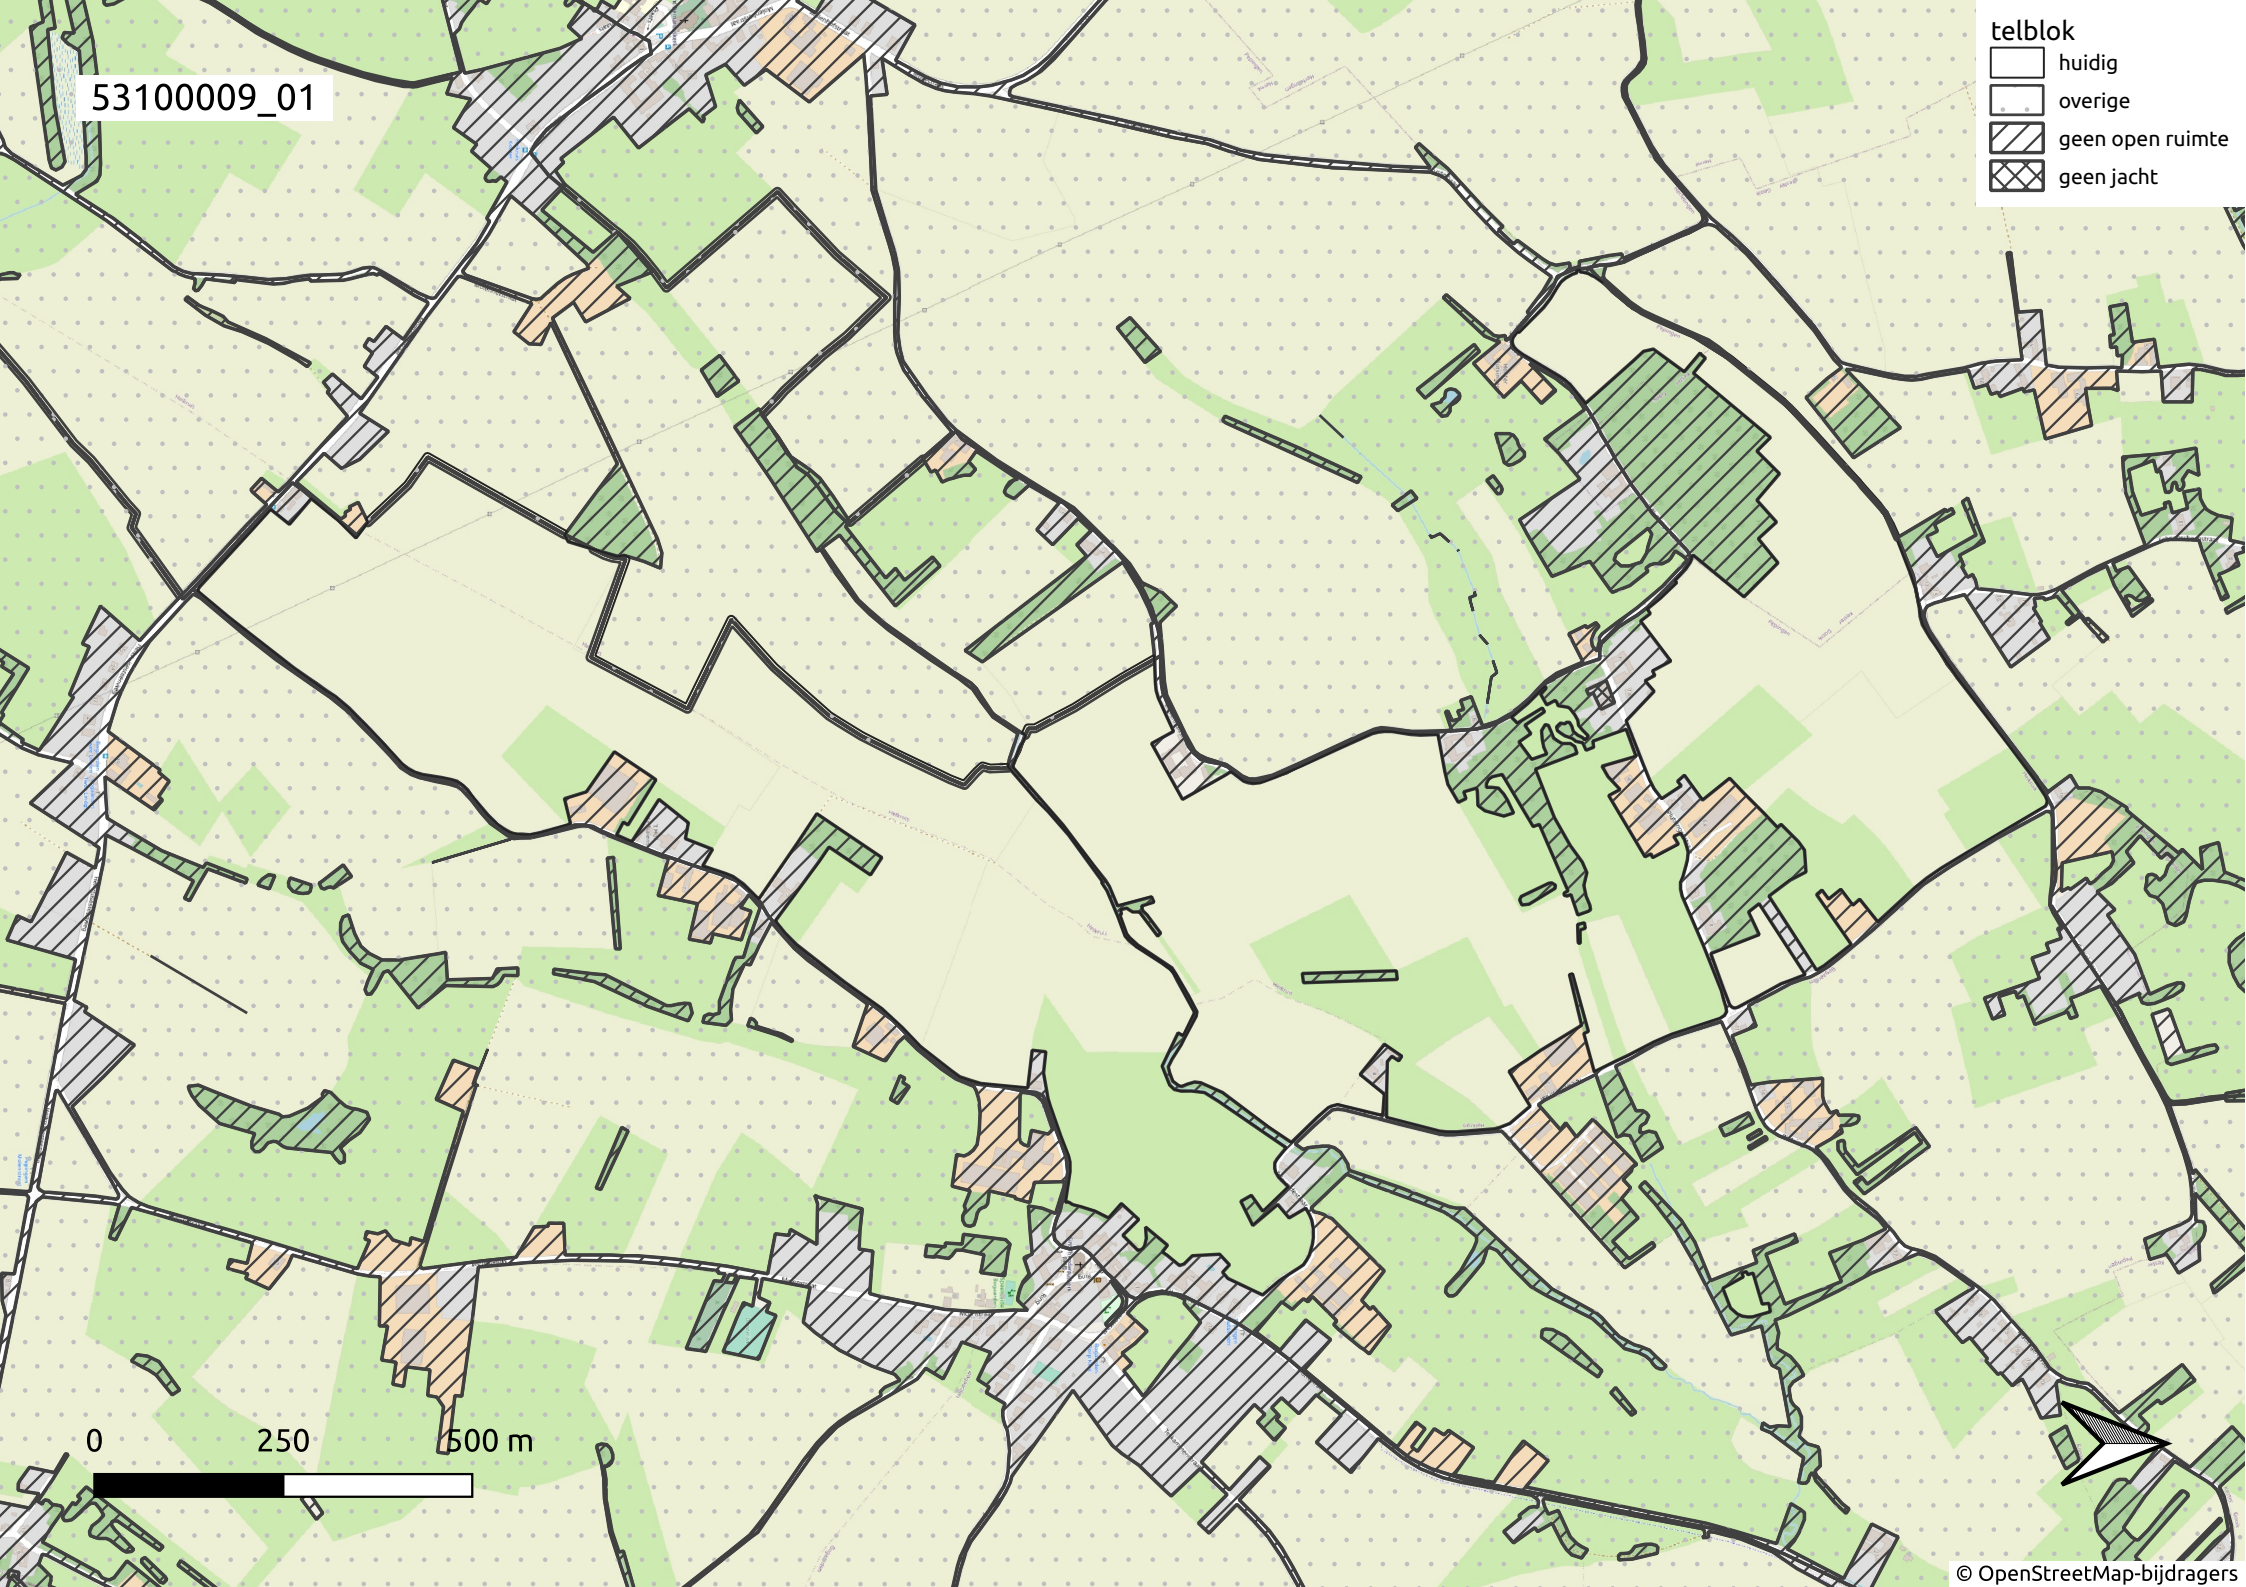

53100009\_01

telblok

- ▭ huidig
- ▭ overige
- ▨ geen open ruimte
- ▩ geen jacht

0 250 500 m

53100009\_02

- telblok
- huidig
  - overige
  - geen open ruimte
  - geen jacht

0 250 500 m