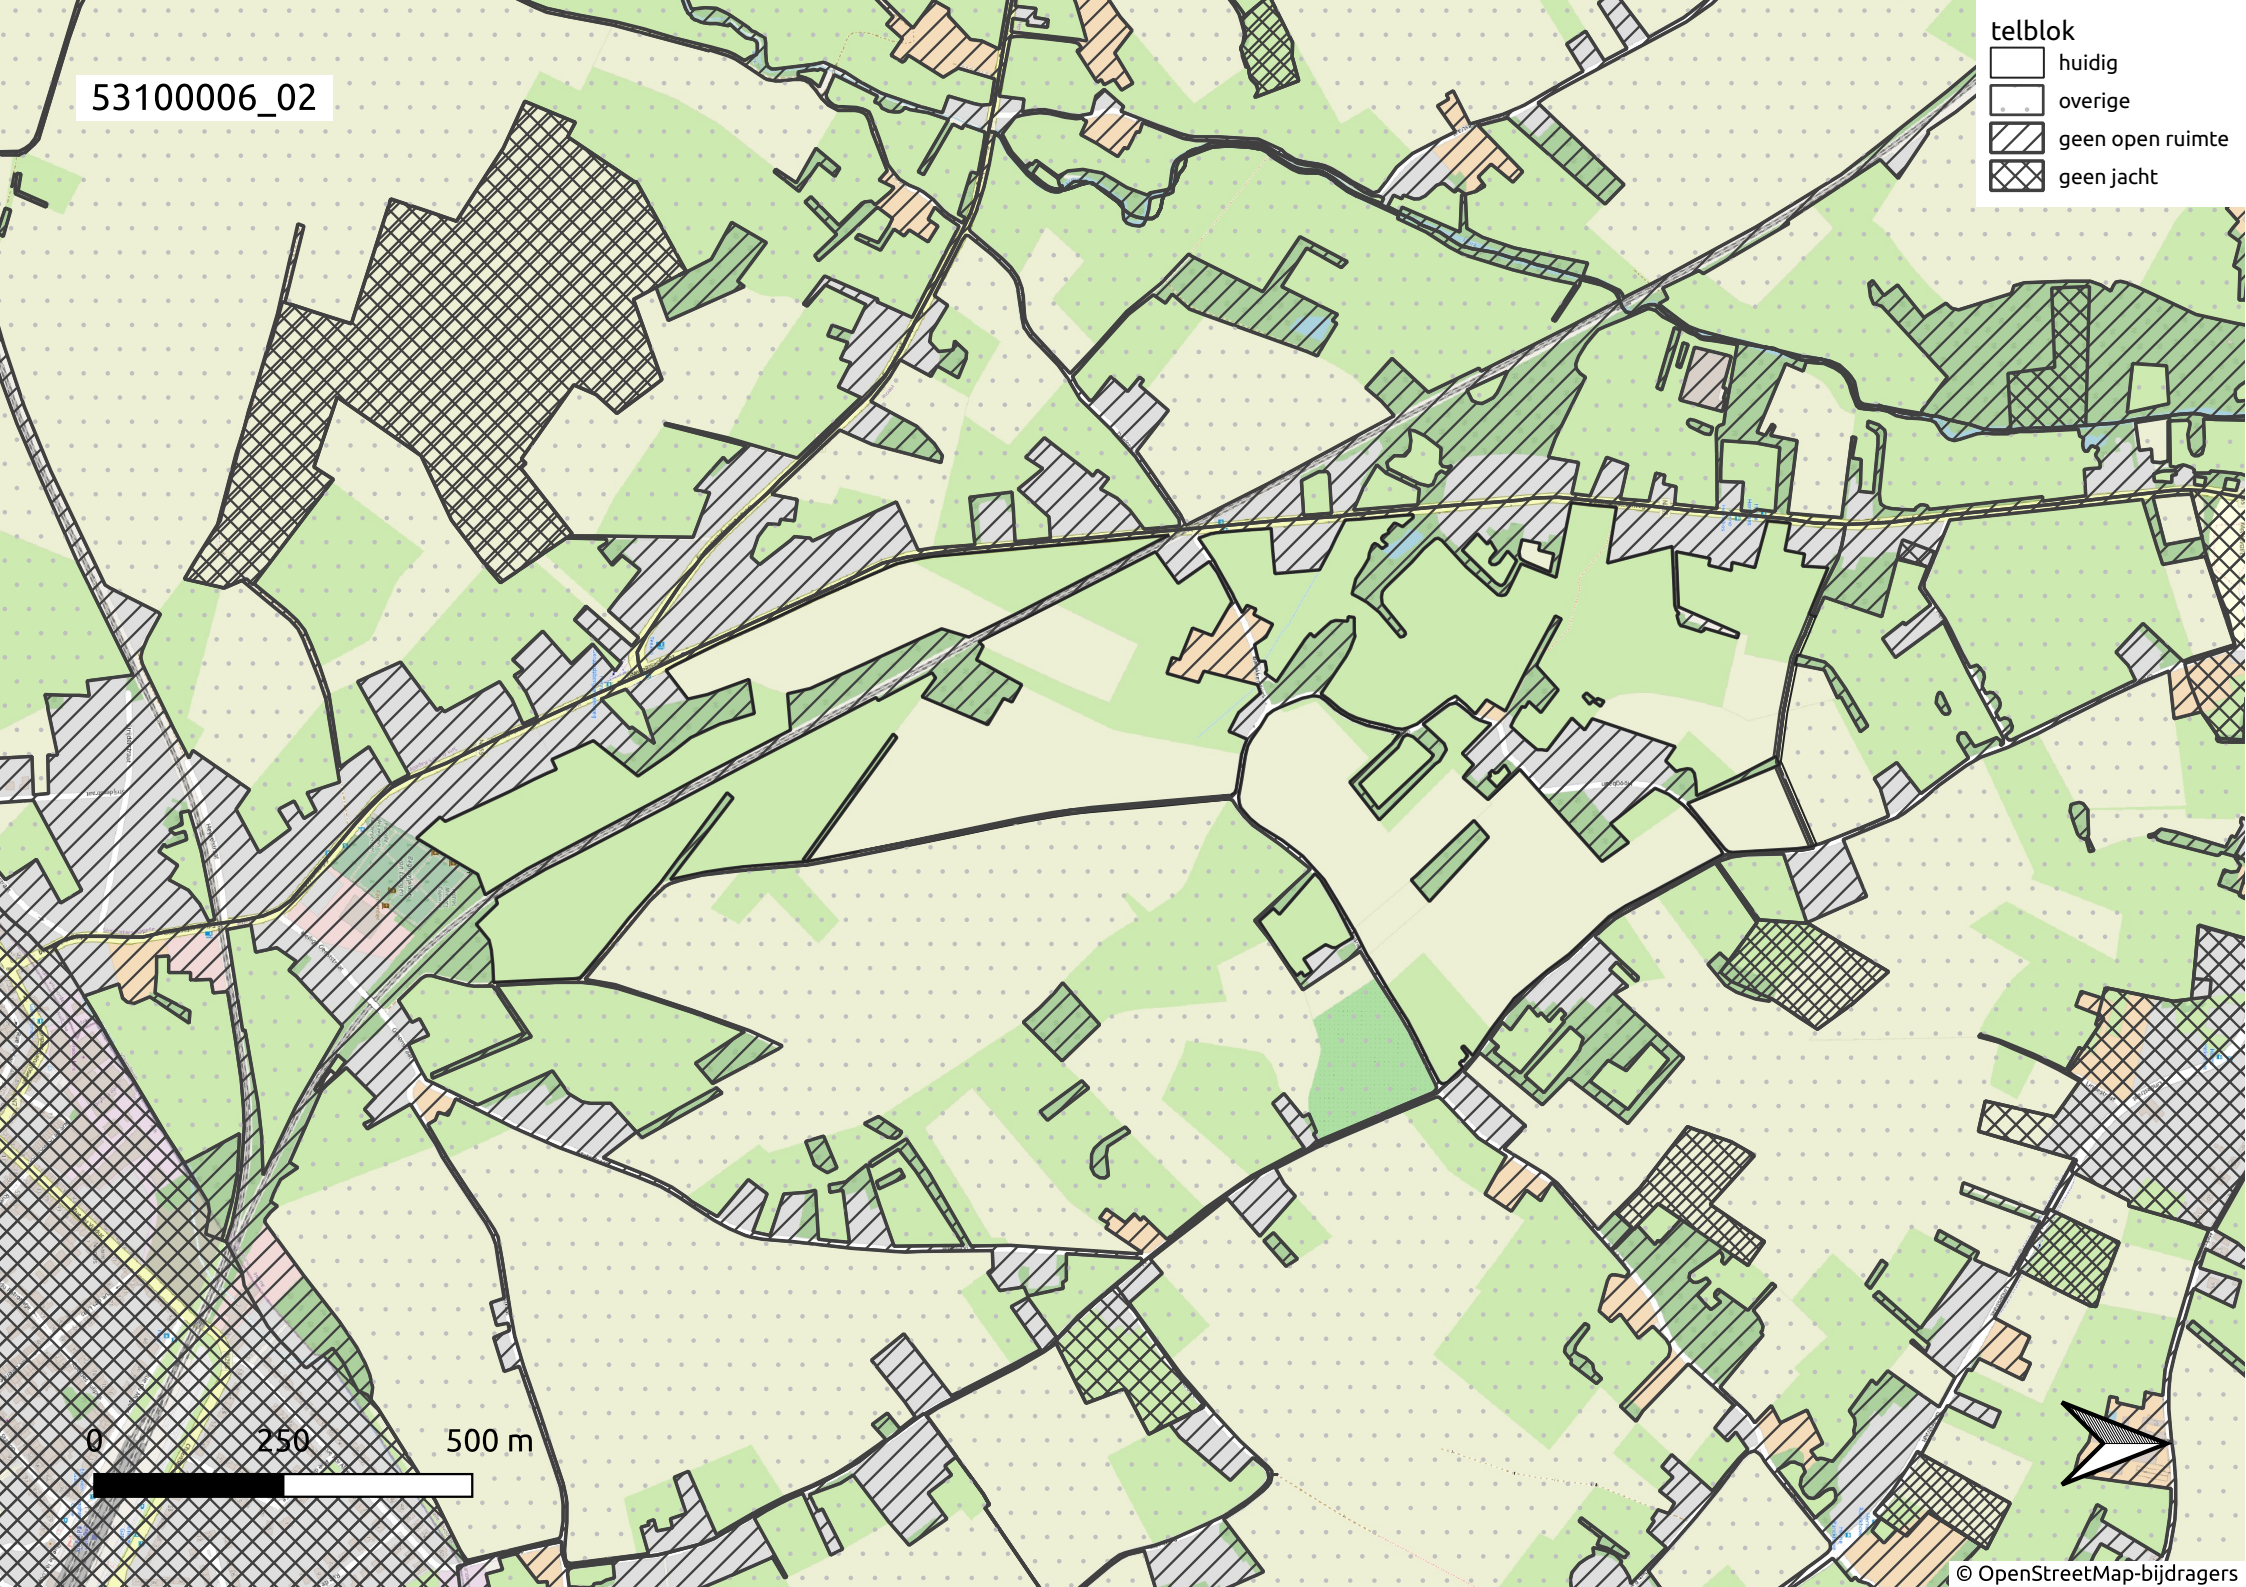

53100006\_01

- telblok
- ▭ huidig
  - ▭ overige
  - ▨ geen open ruimte
  - ▩ geen jacht

0 250 500 m

53100006\_02

- telblok
- huidig
  - overige
  - geen open ruimte
  - geen jacht

0 250 500 m