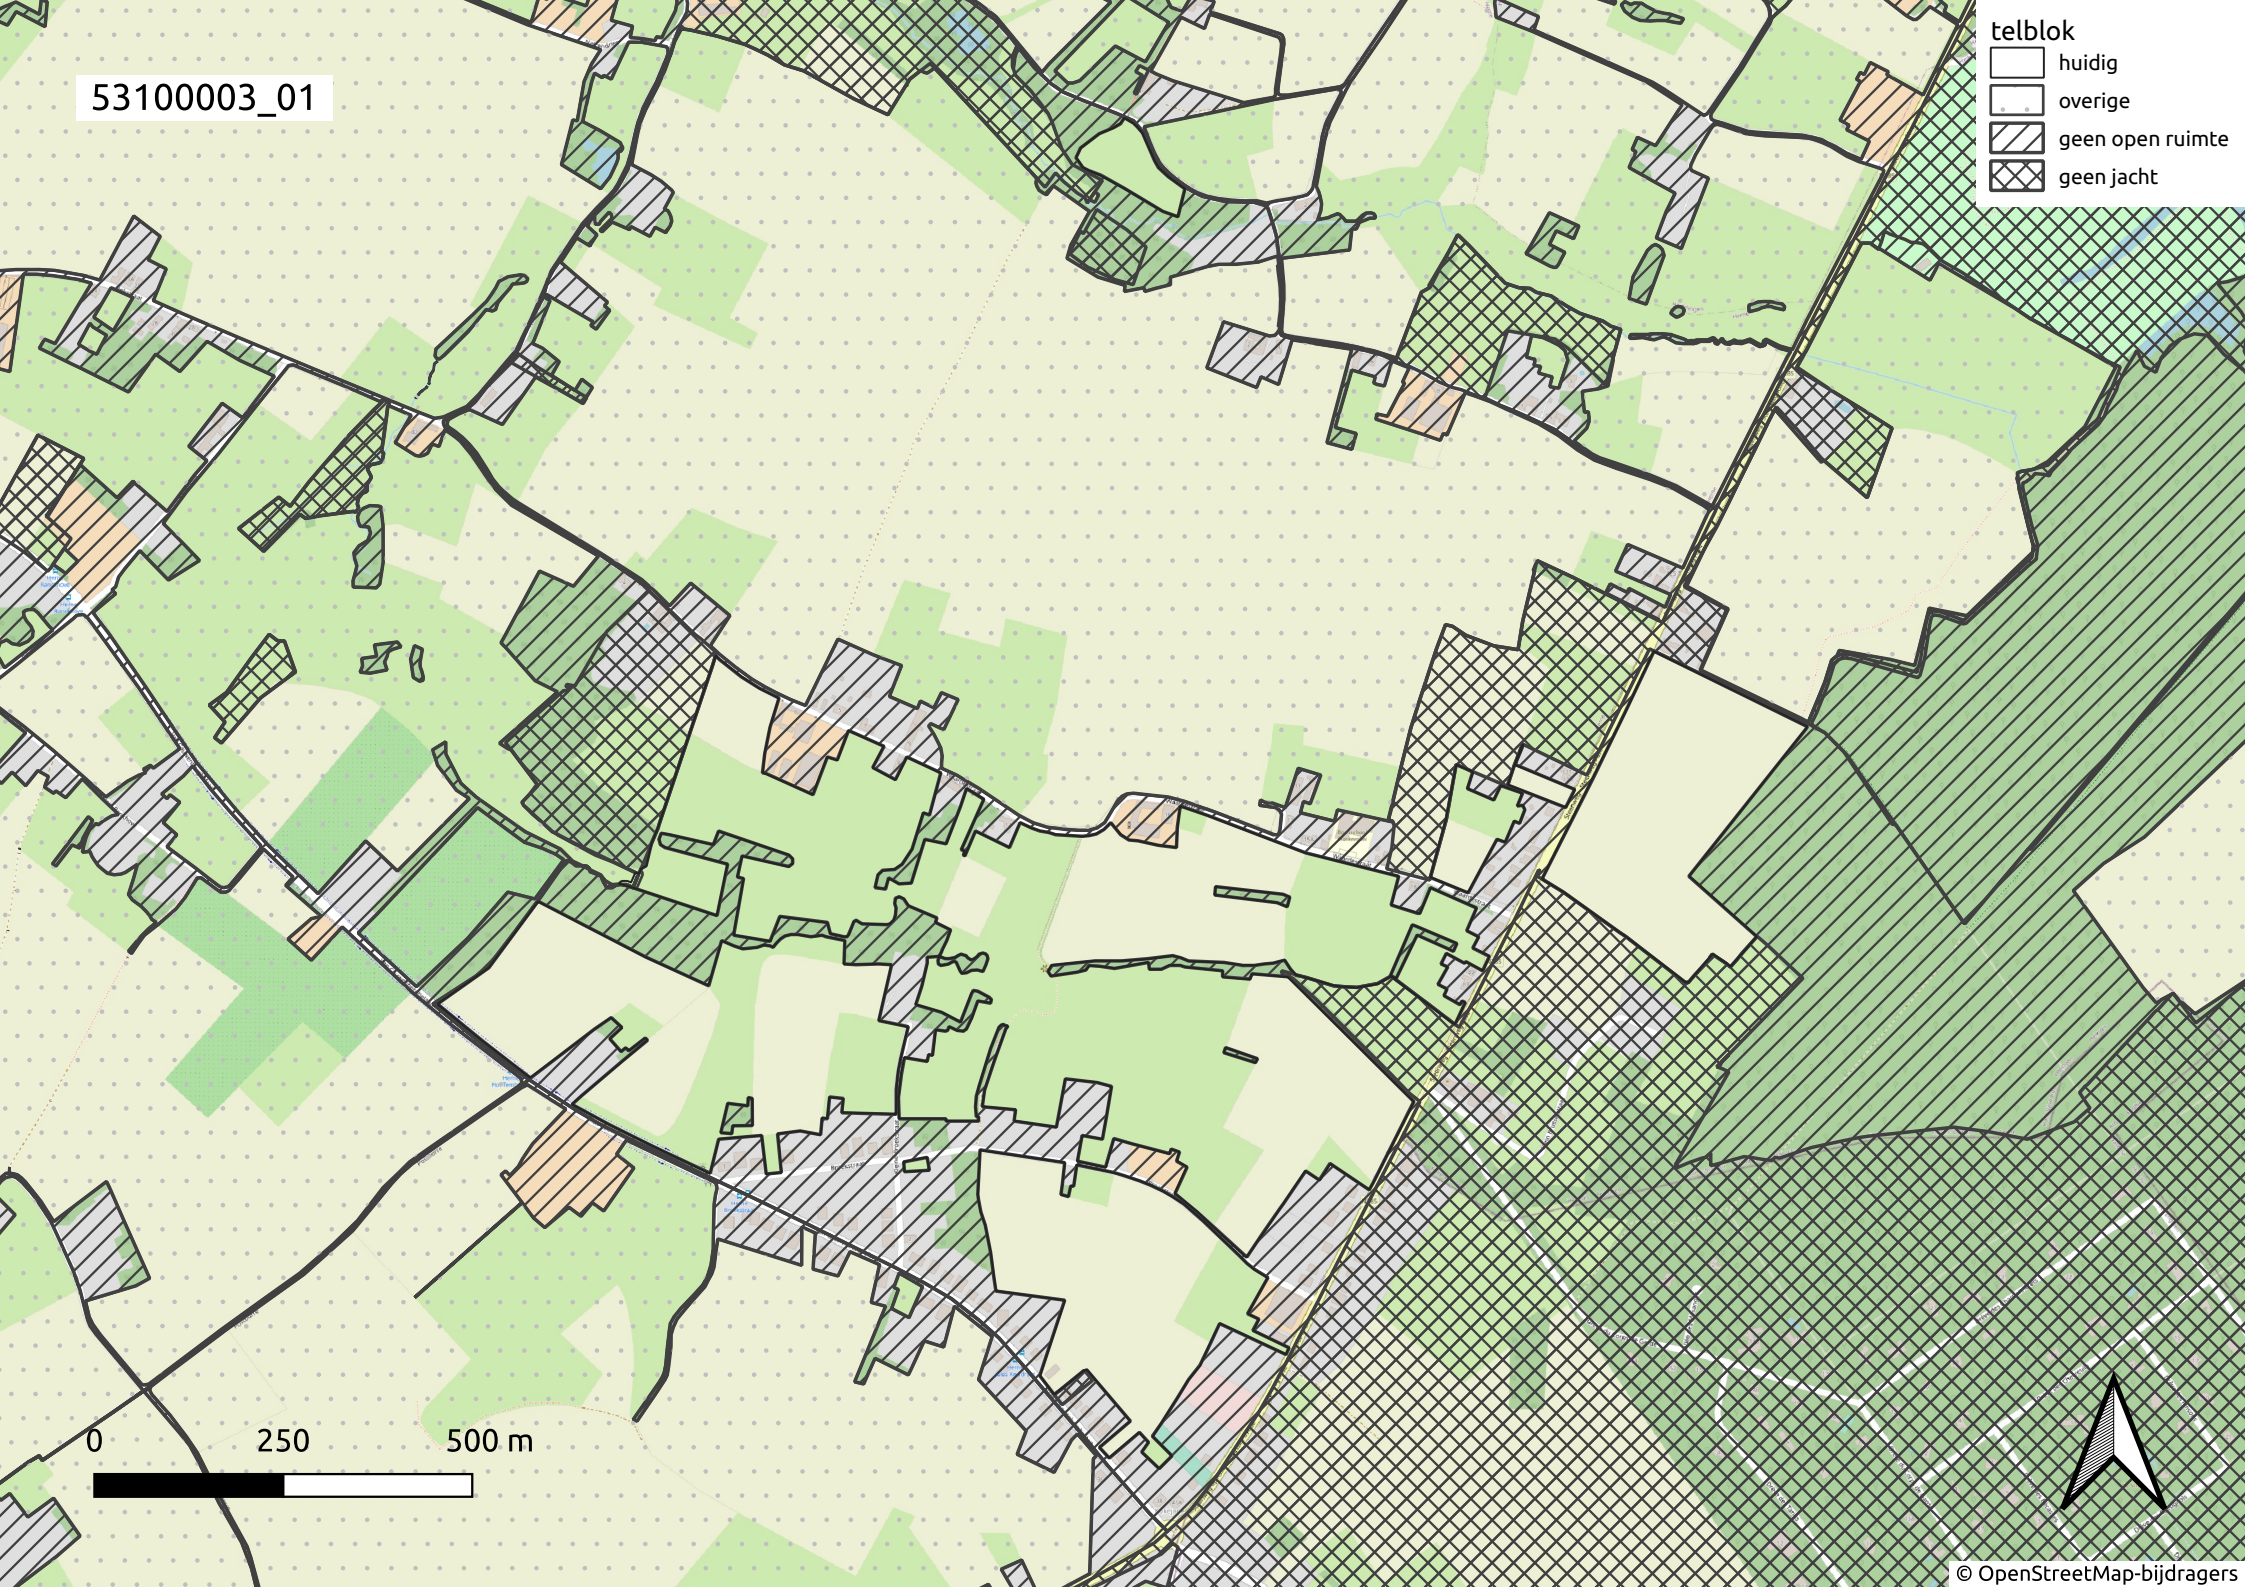

53100003_01

- telblok
- huidig
 - overige
 - geen open ruimte
 - geen jacht

0 250 500 m

53100003_02

- telblok
- ▭ huidig
 - ▭ overige
 - ▨ geen open ruimte
 - ▩ geen jacht

0 250 500 m

53100003_03

- telblok
- huidig
 - overige
 - geen open ruimte
 - geen jacht