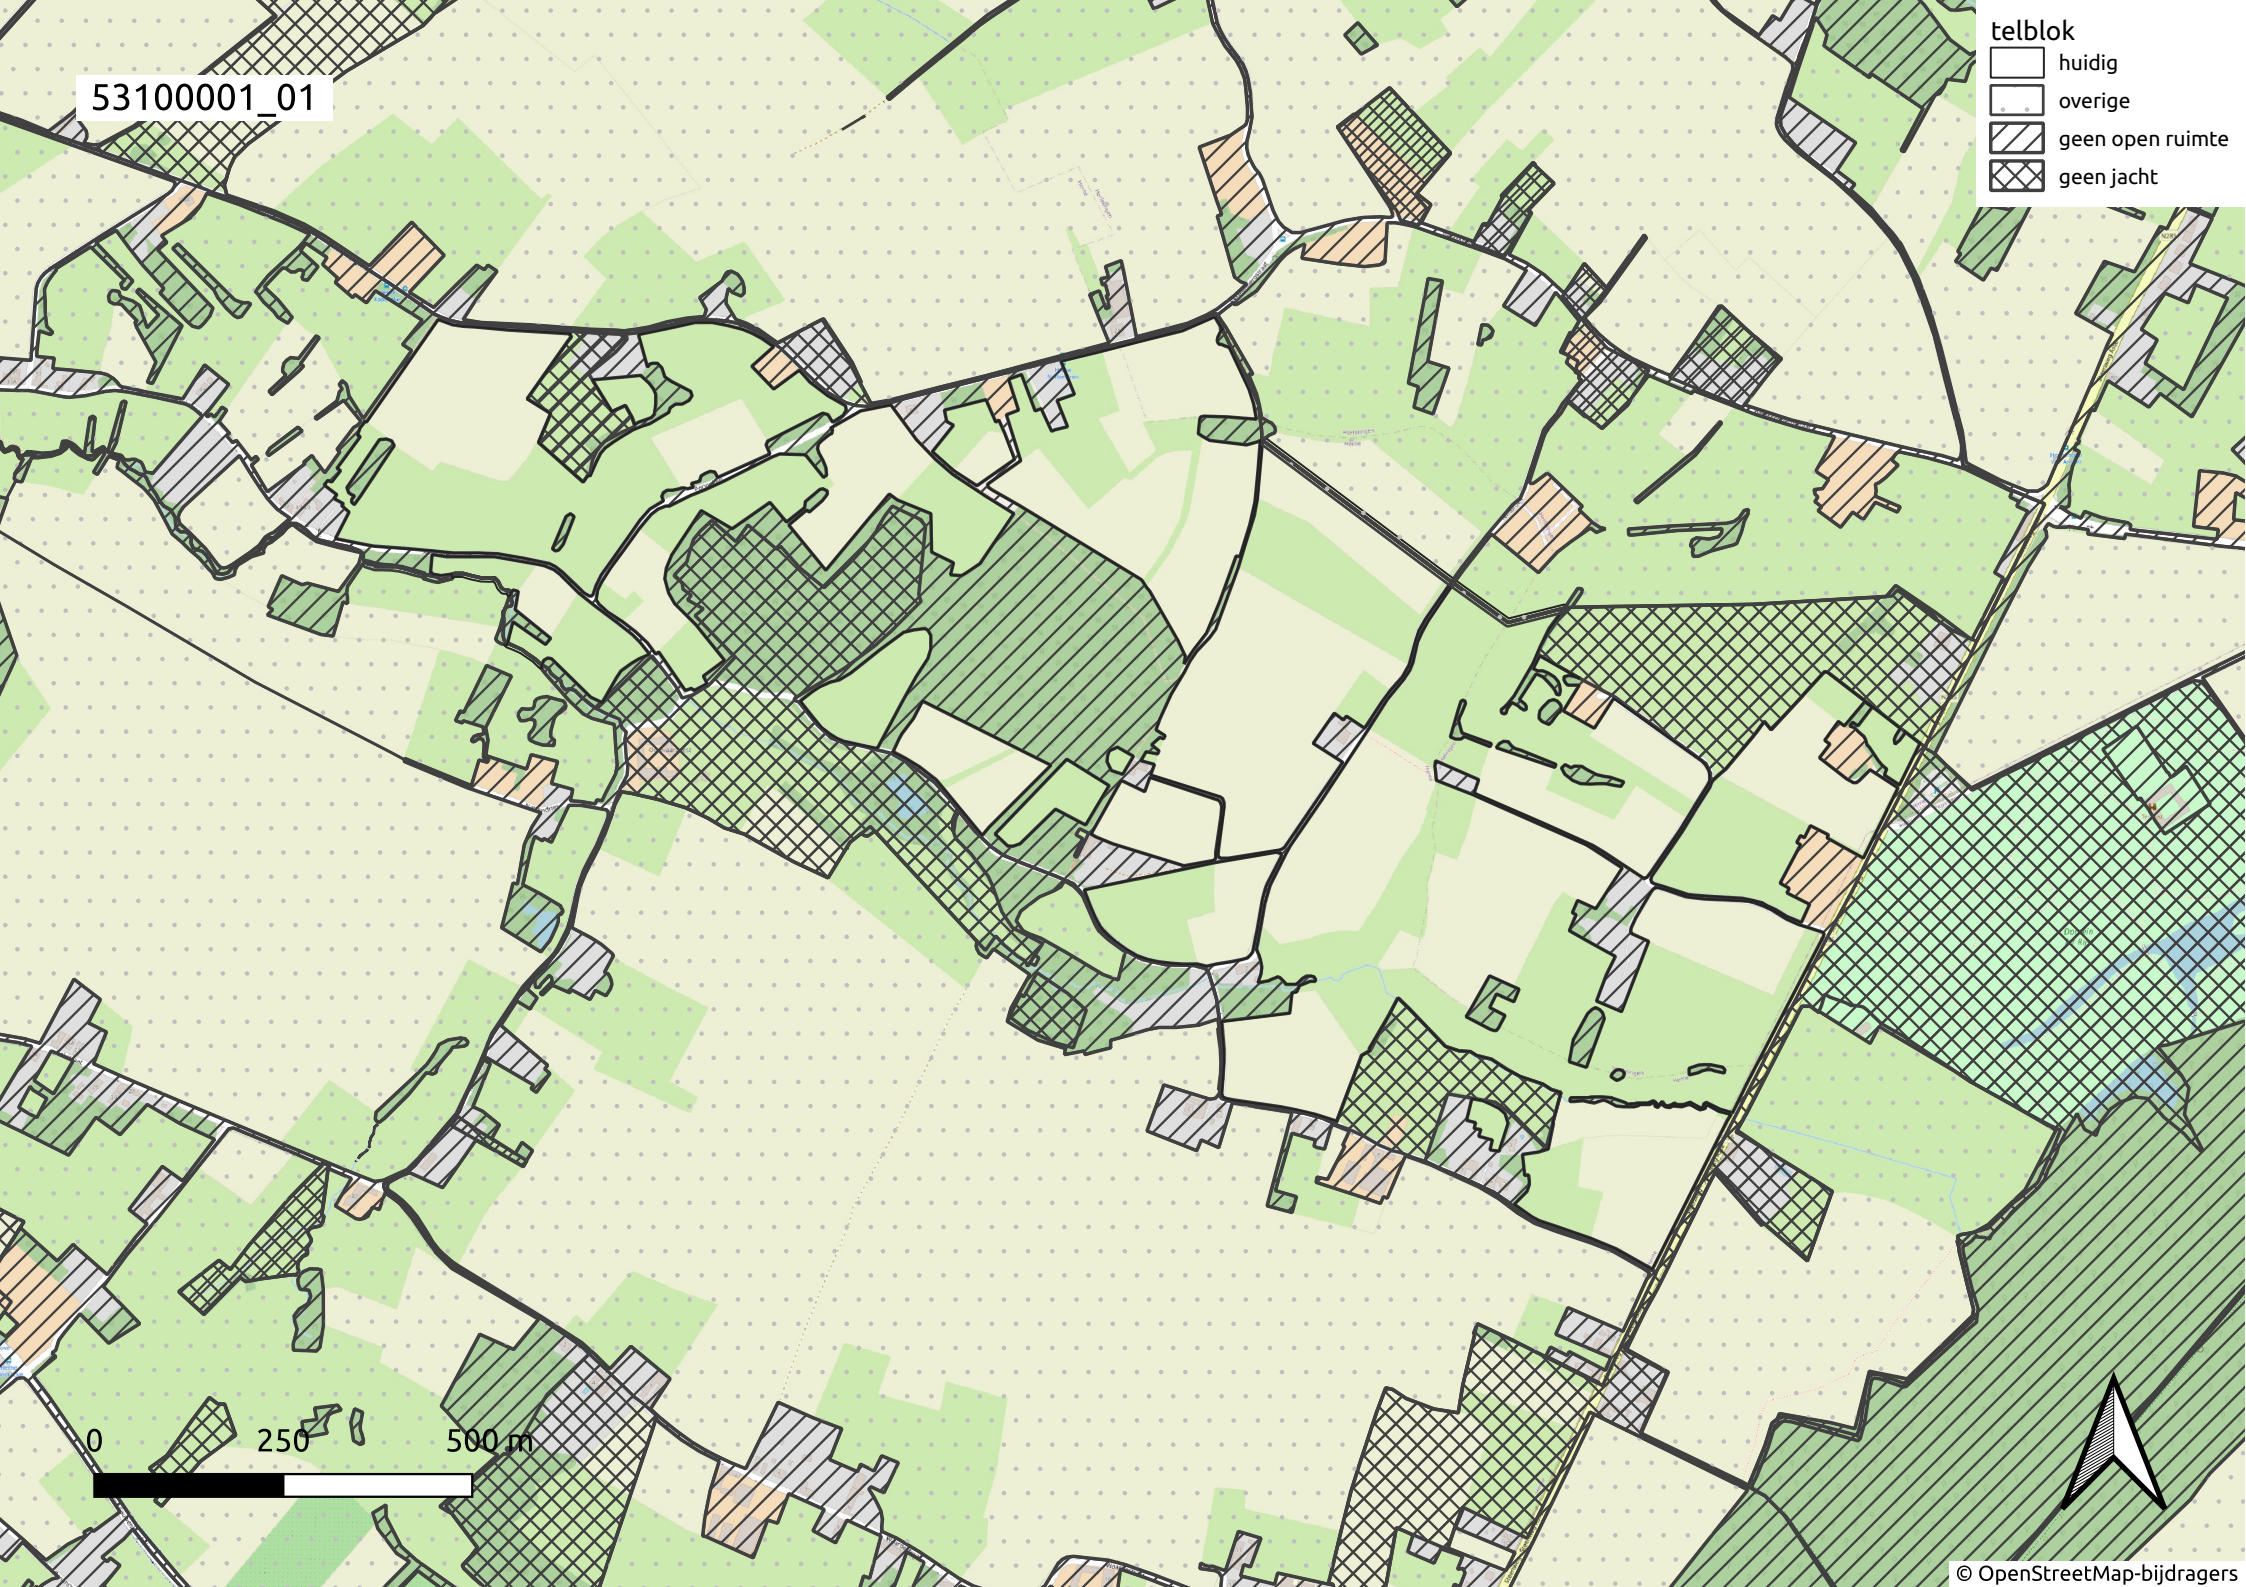

53100001\_01

- telblok
- huidig
  - overige
  - geen open ruimte
  - geen jacht

0 250 500 m

53100001\_02

- telblok
- huidig
  - overige
  - geen open ruimte
  - geen jacht

0 250 500 m