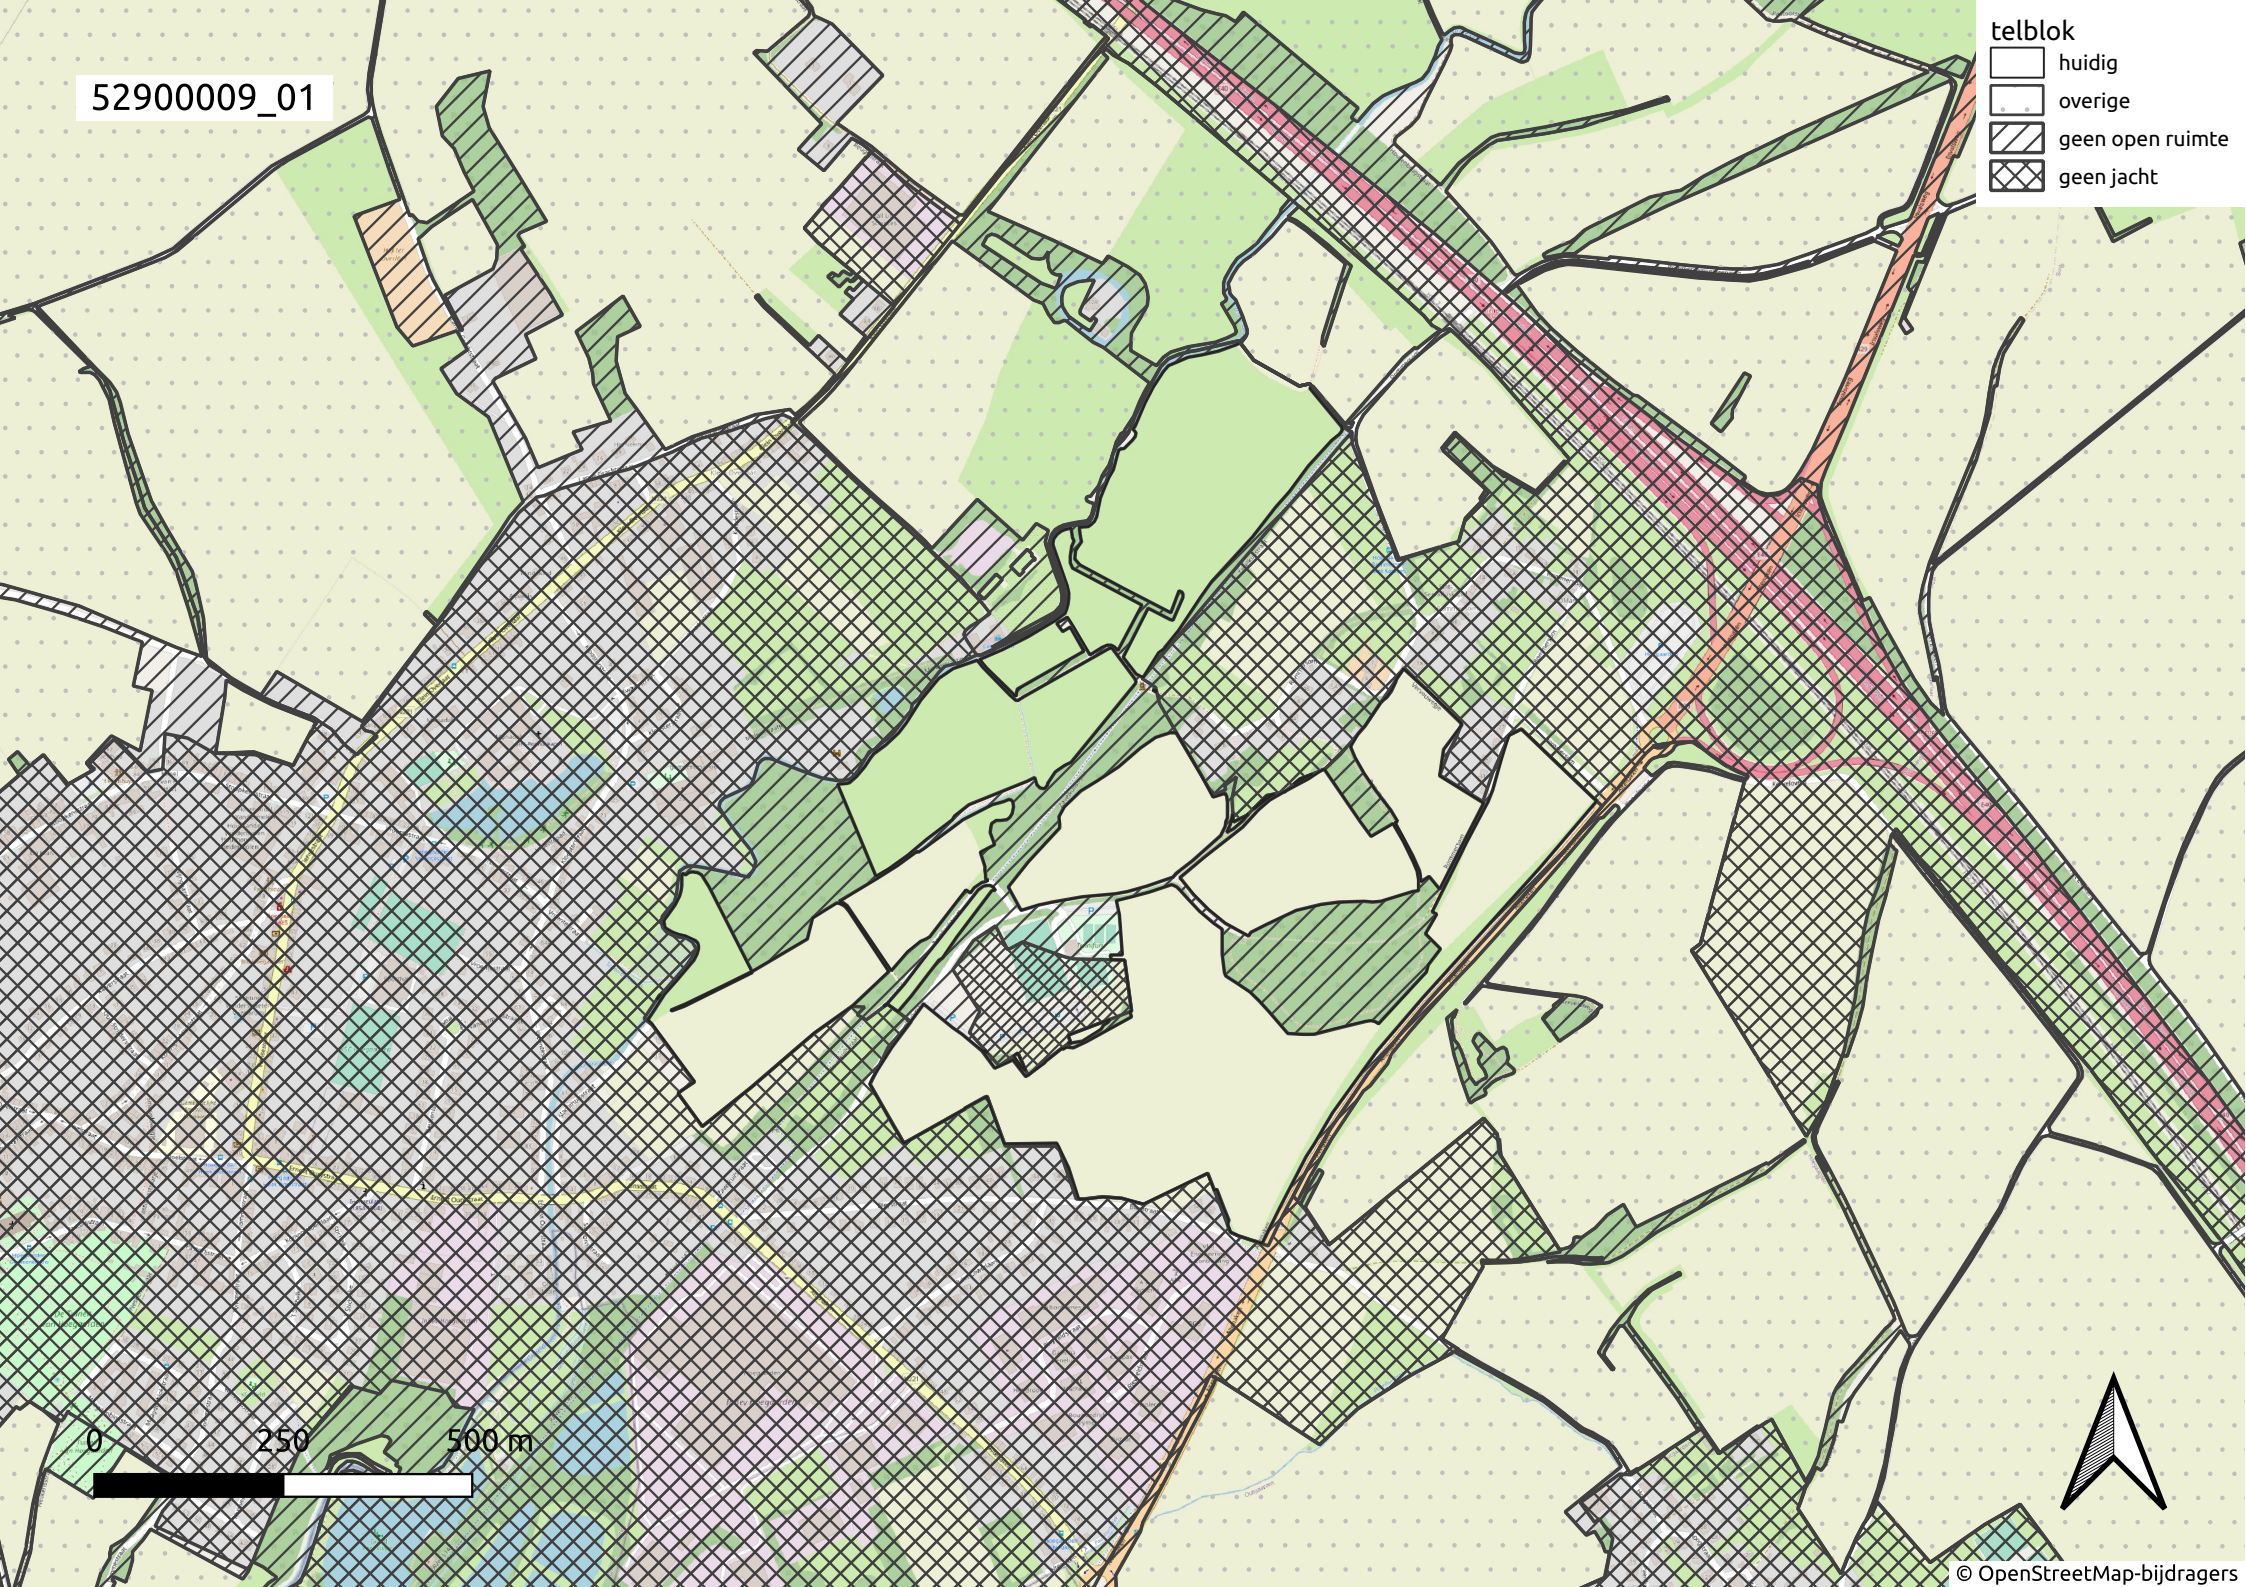

52900009_01

- telblok
- huidig
 - overige
 - geen open ruimte
 - geen jacht

0 250 500 m