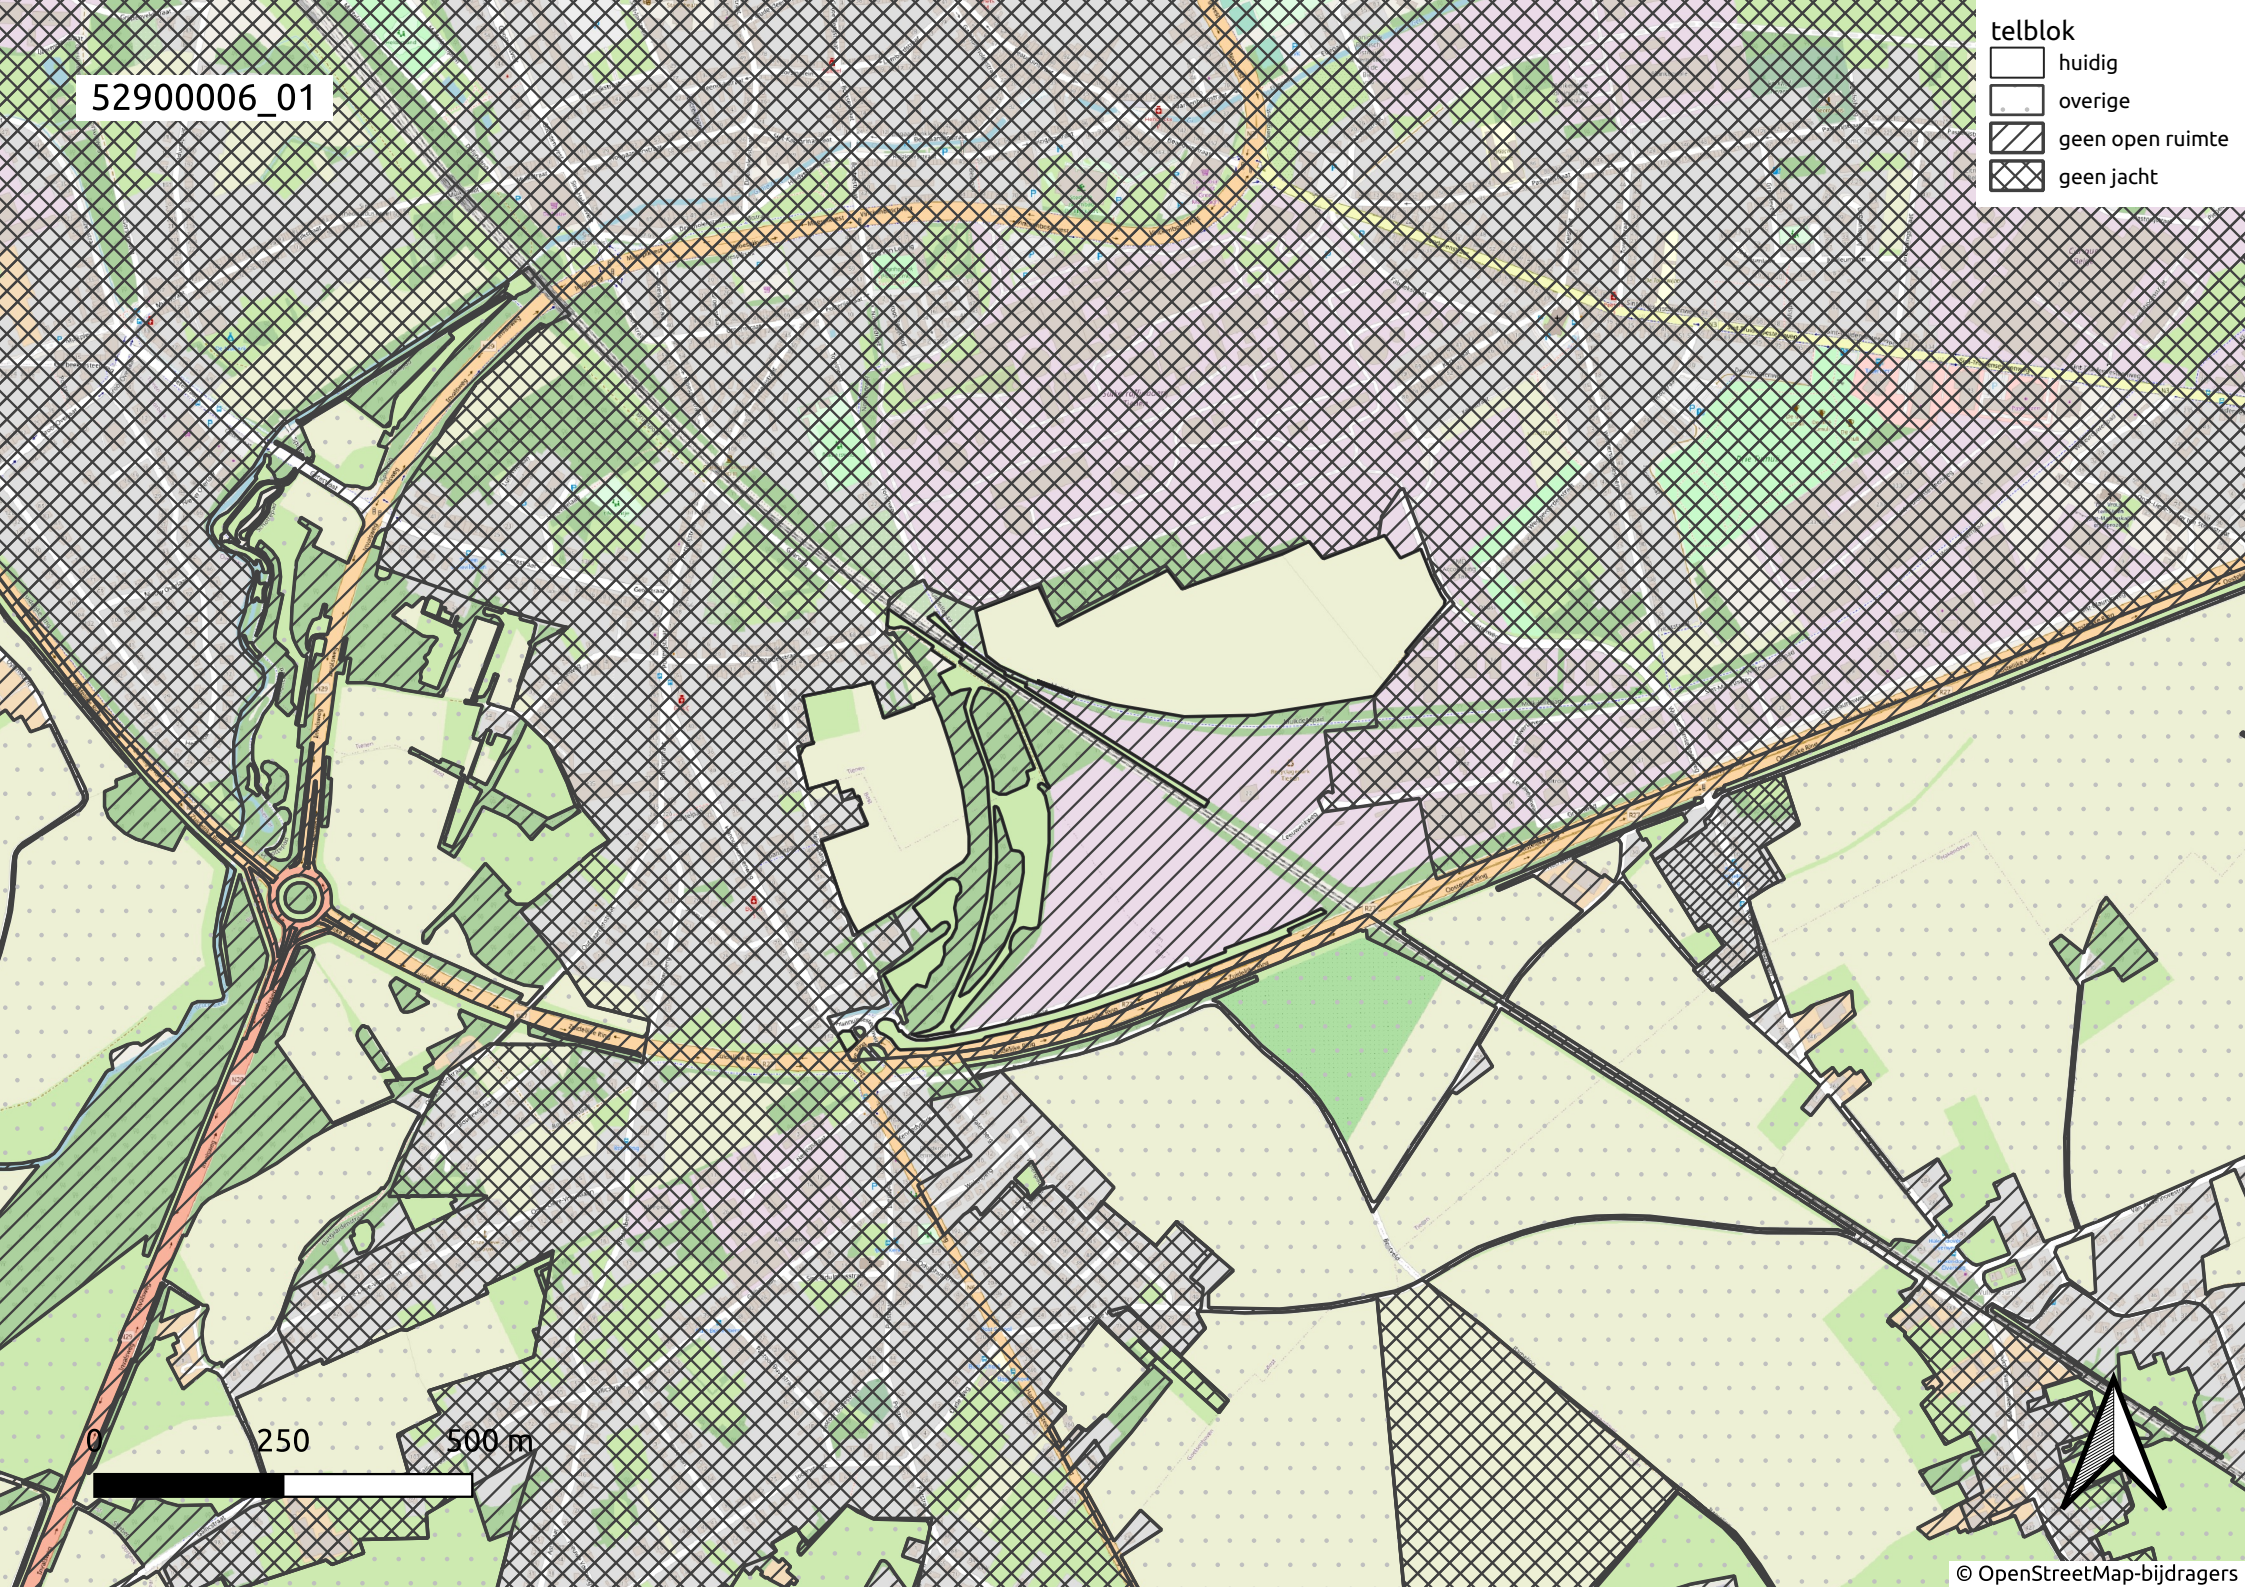

52900006_01

- telblok
- huidig
 - overige
 - geen open ruimte
 - geen jacht

0 250 500 m

52900006_02

- telblok
- ▭ huidig
 - ▭ overige
 - ▨ geen open ruimte
 - ▩ geen jacht