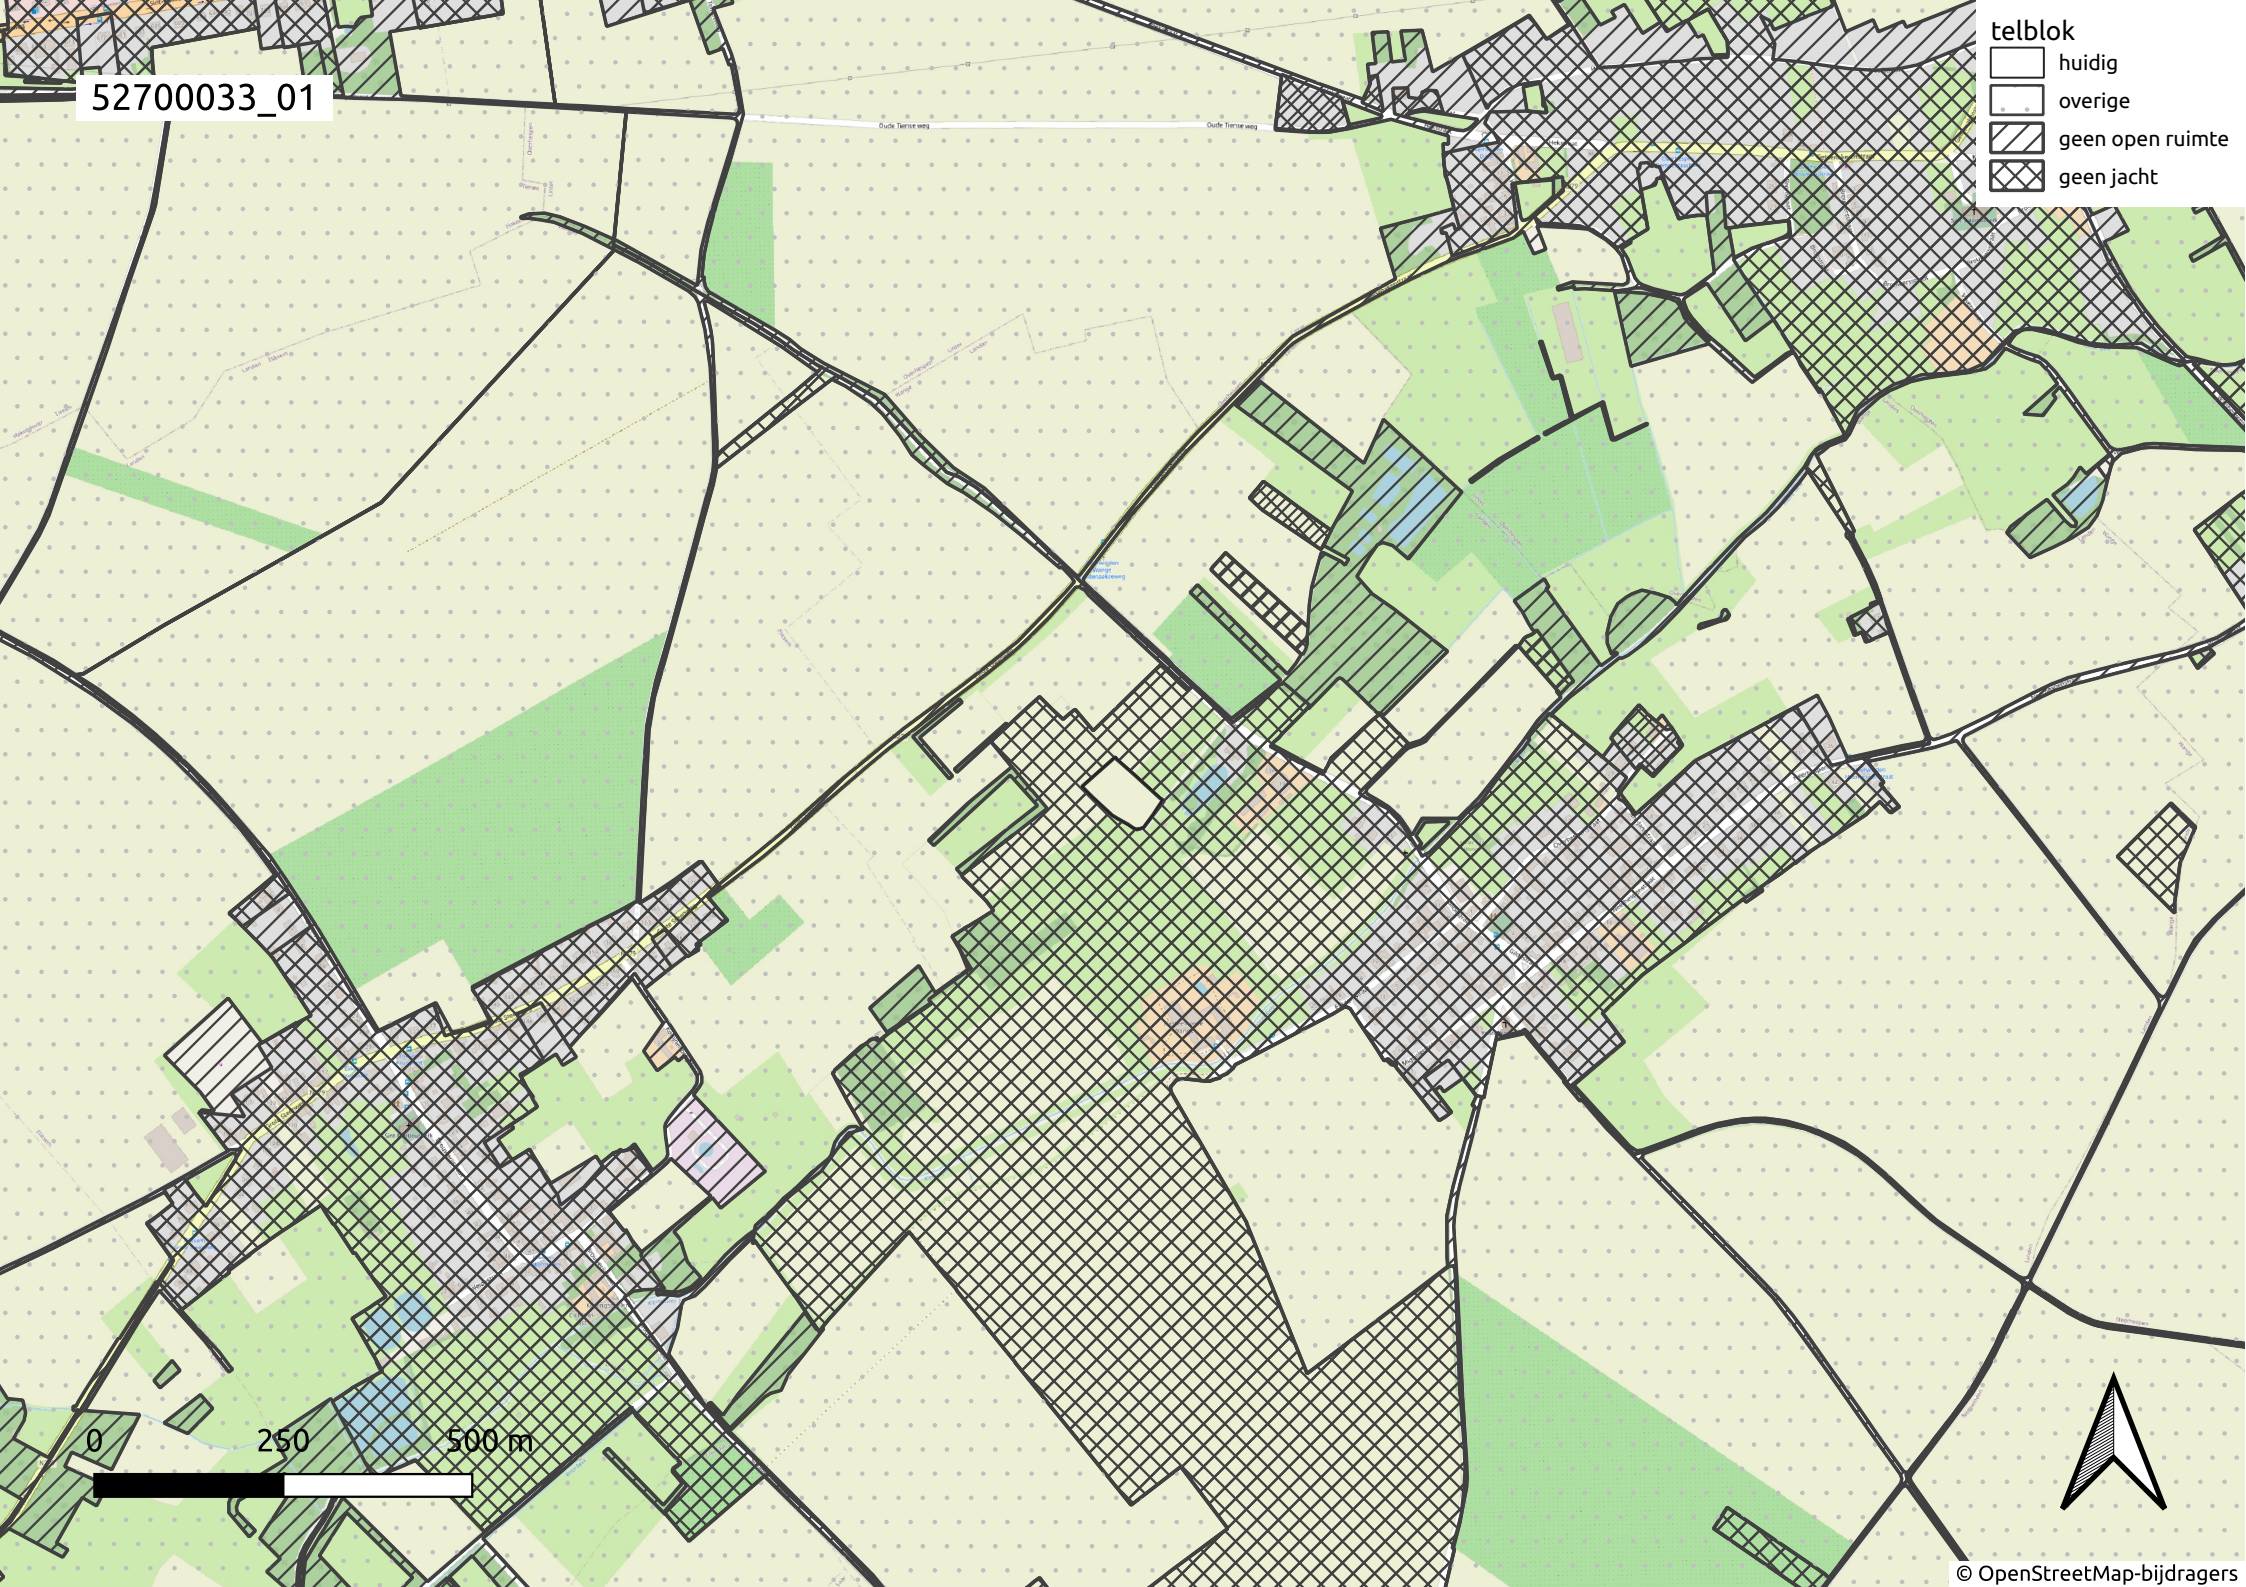

52700033_01

- telblok
- ▭ huidig
 - ▭ overige
 - ▨ geen open ruimte
 - ▩ geen jacht

0 250 500 m