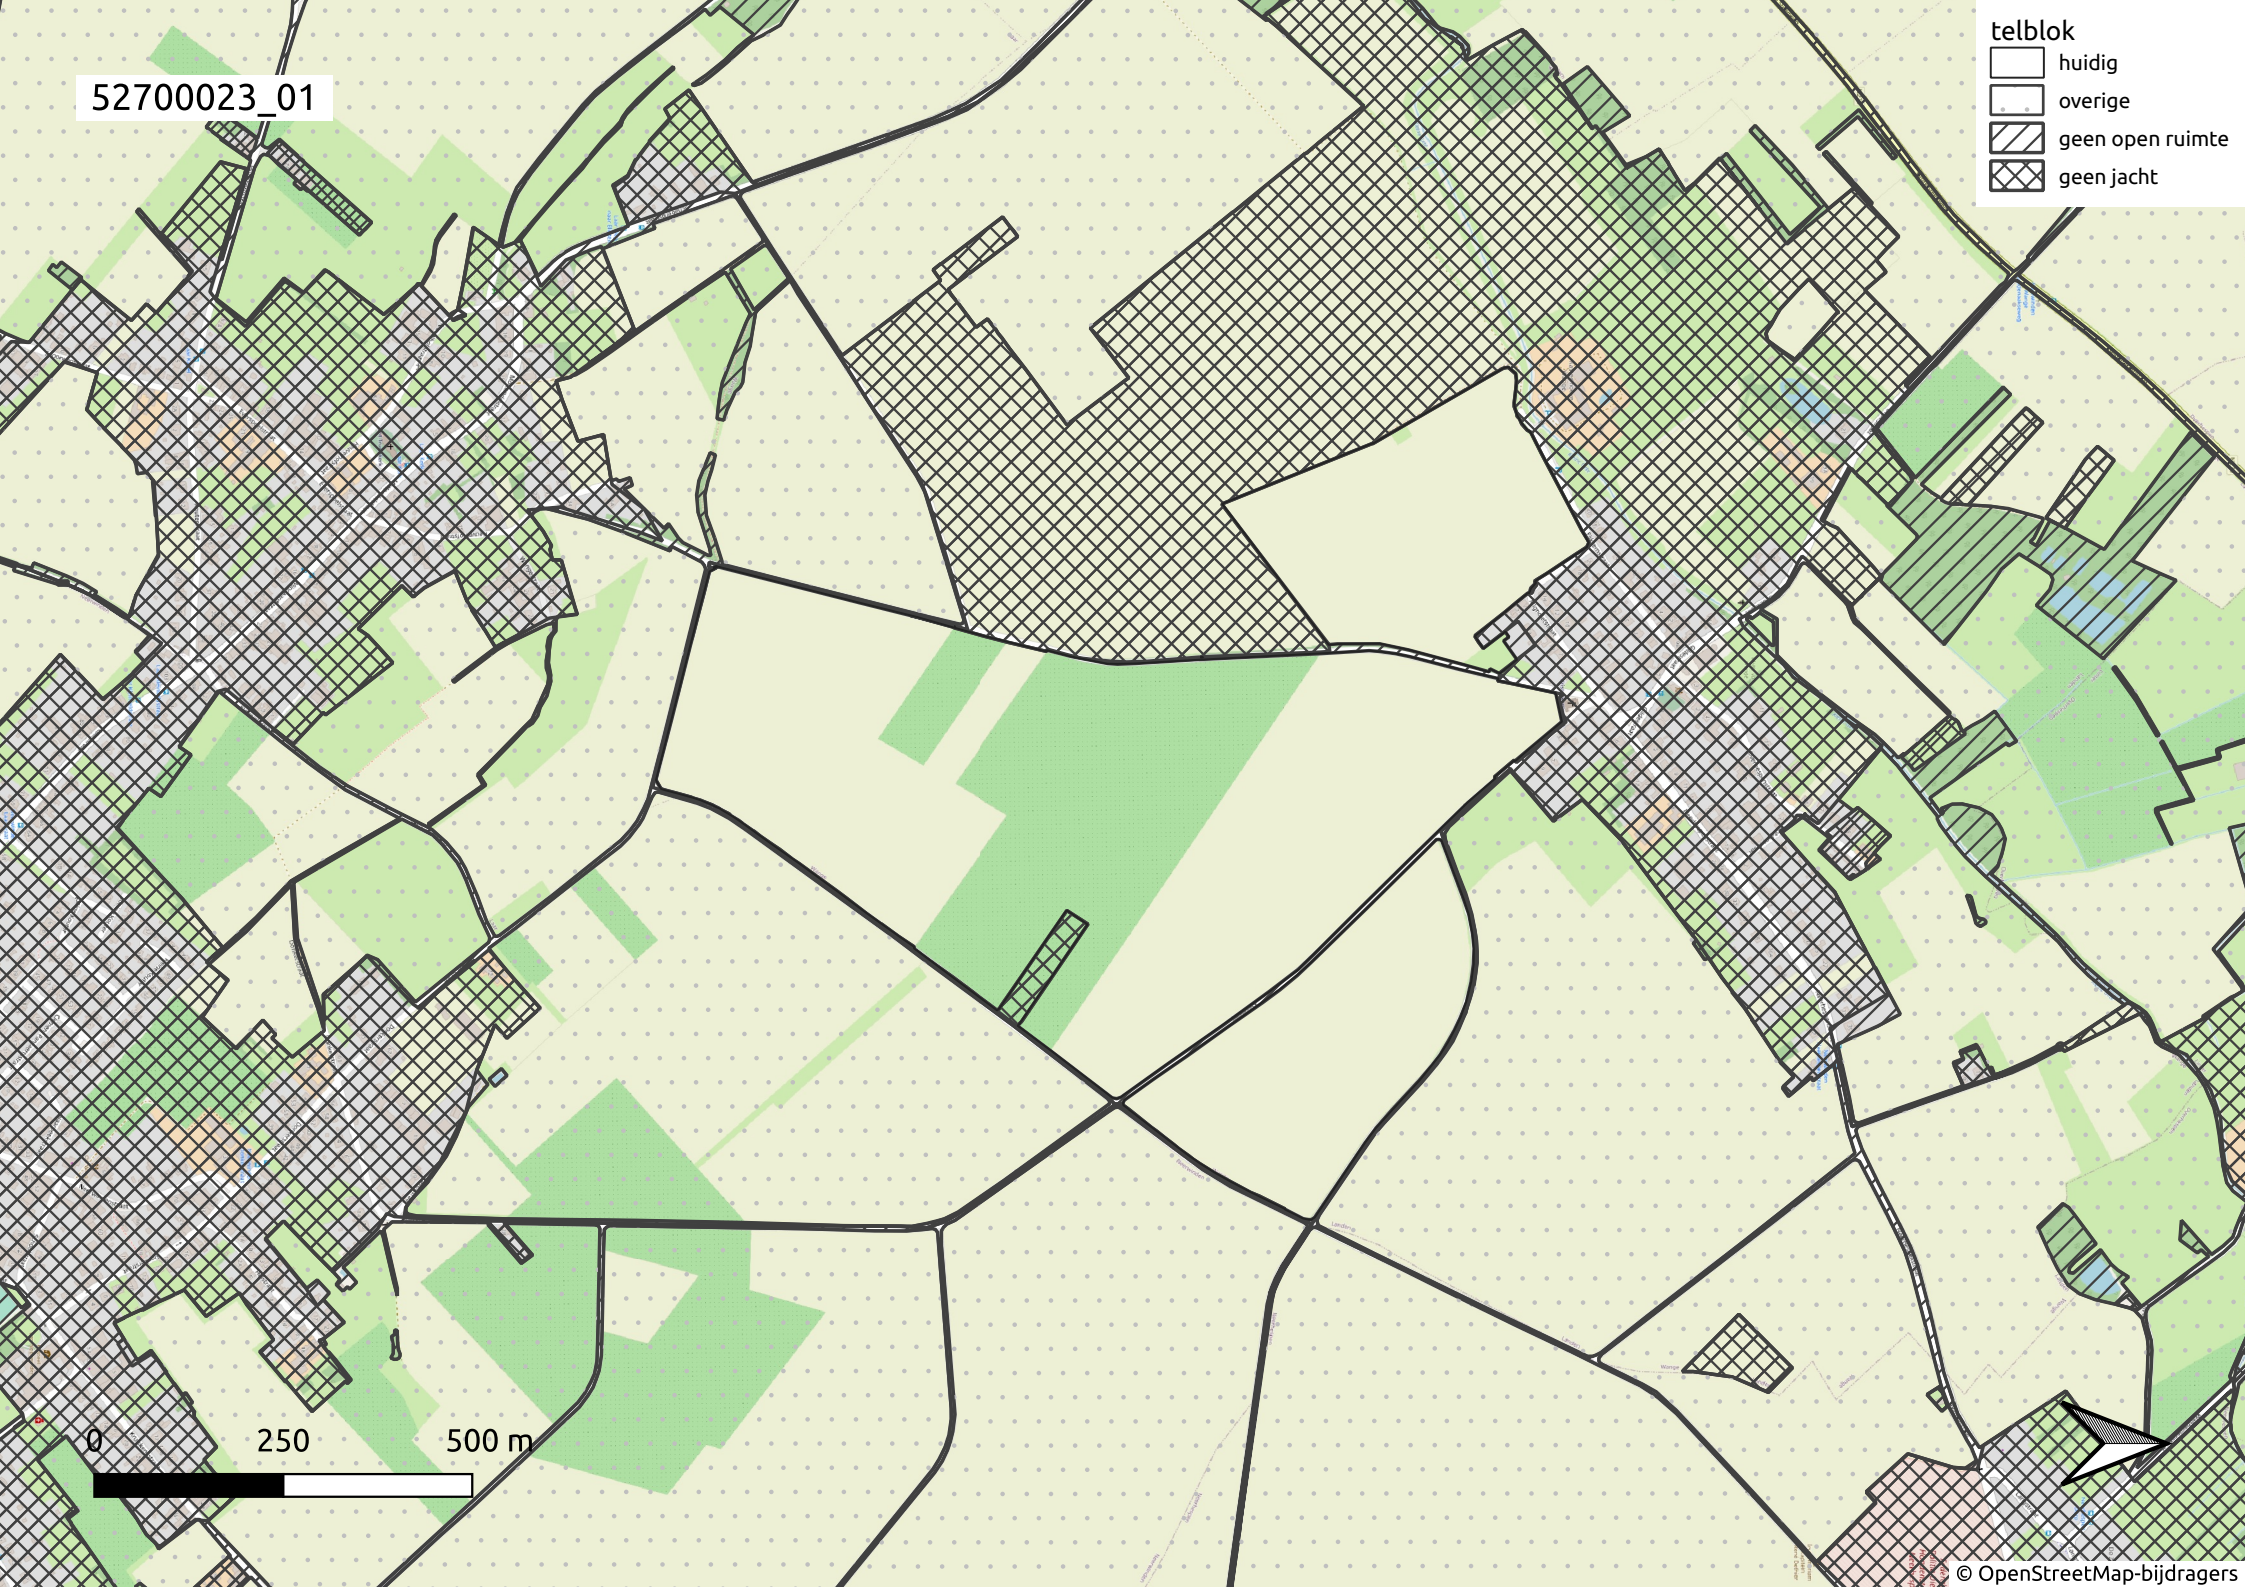

52700023_01

telblok

- huidig
- overige
- geen open ruimte
- geen jacht

0 250 500 m