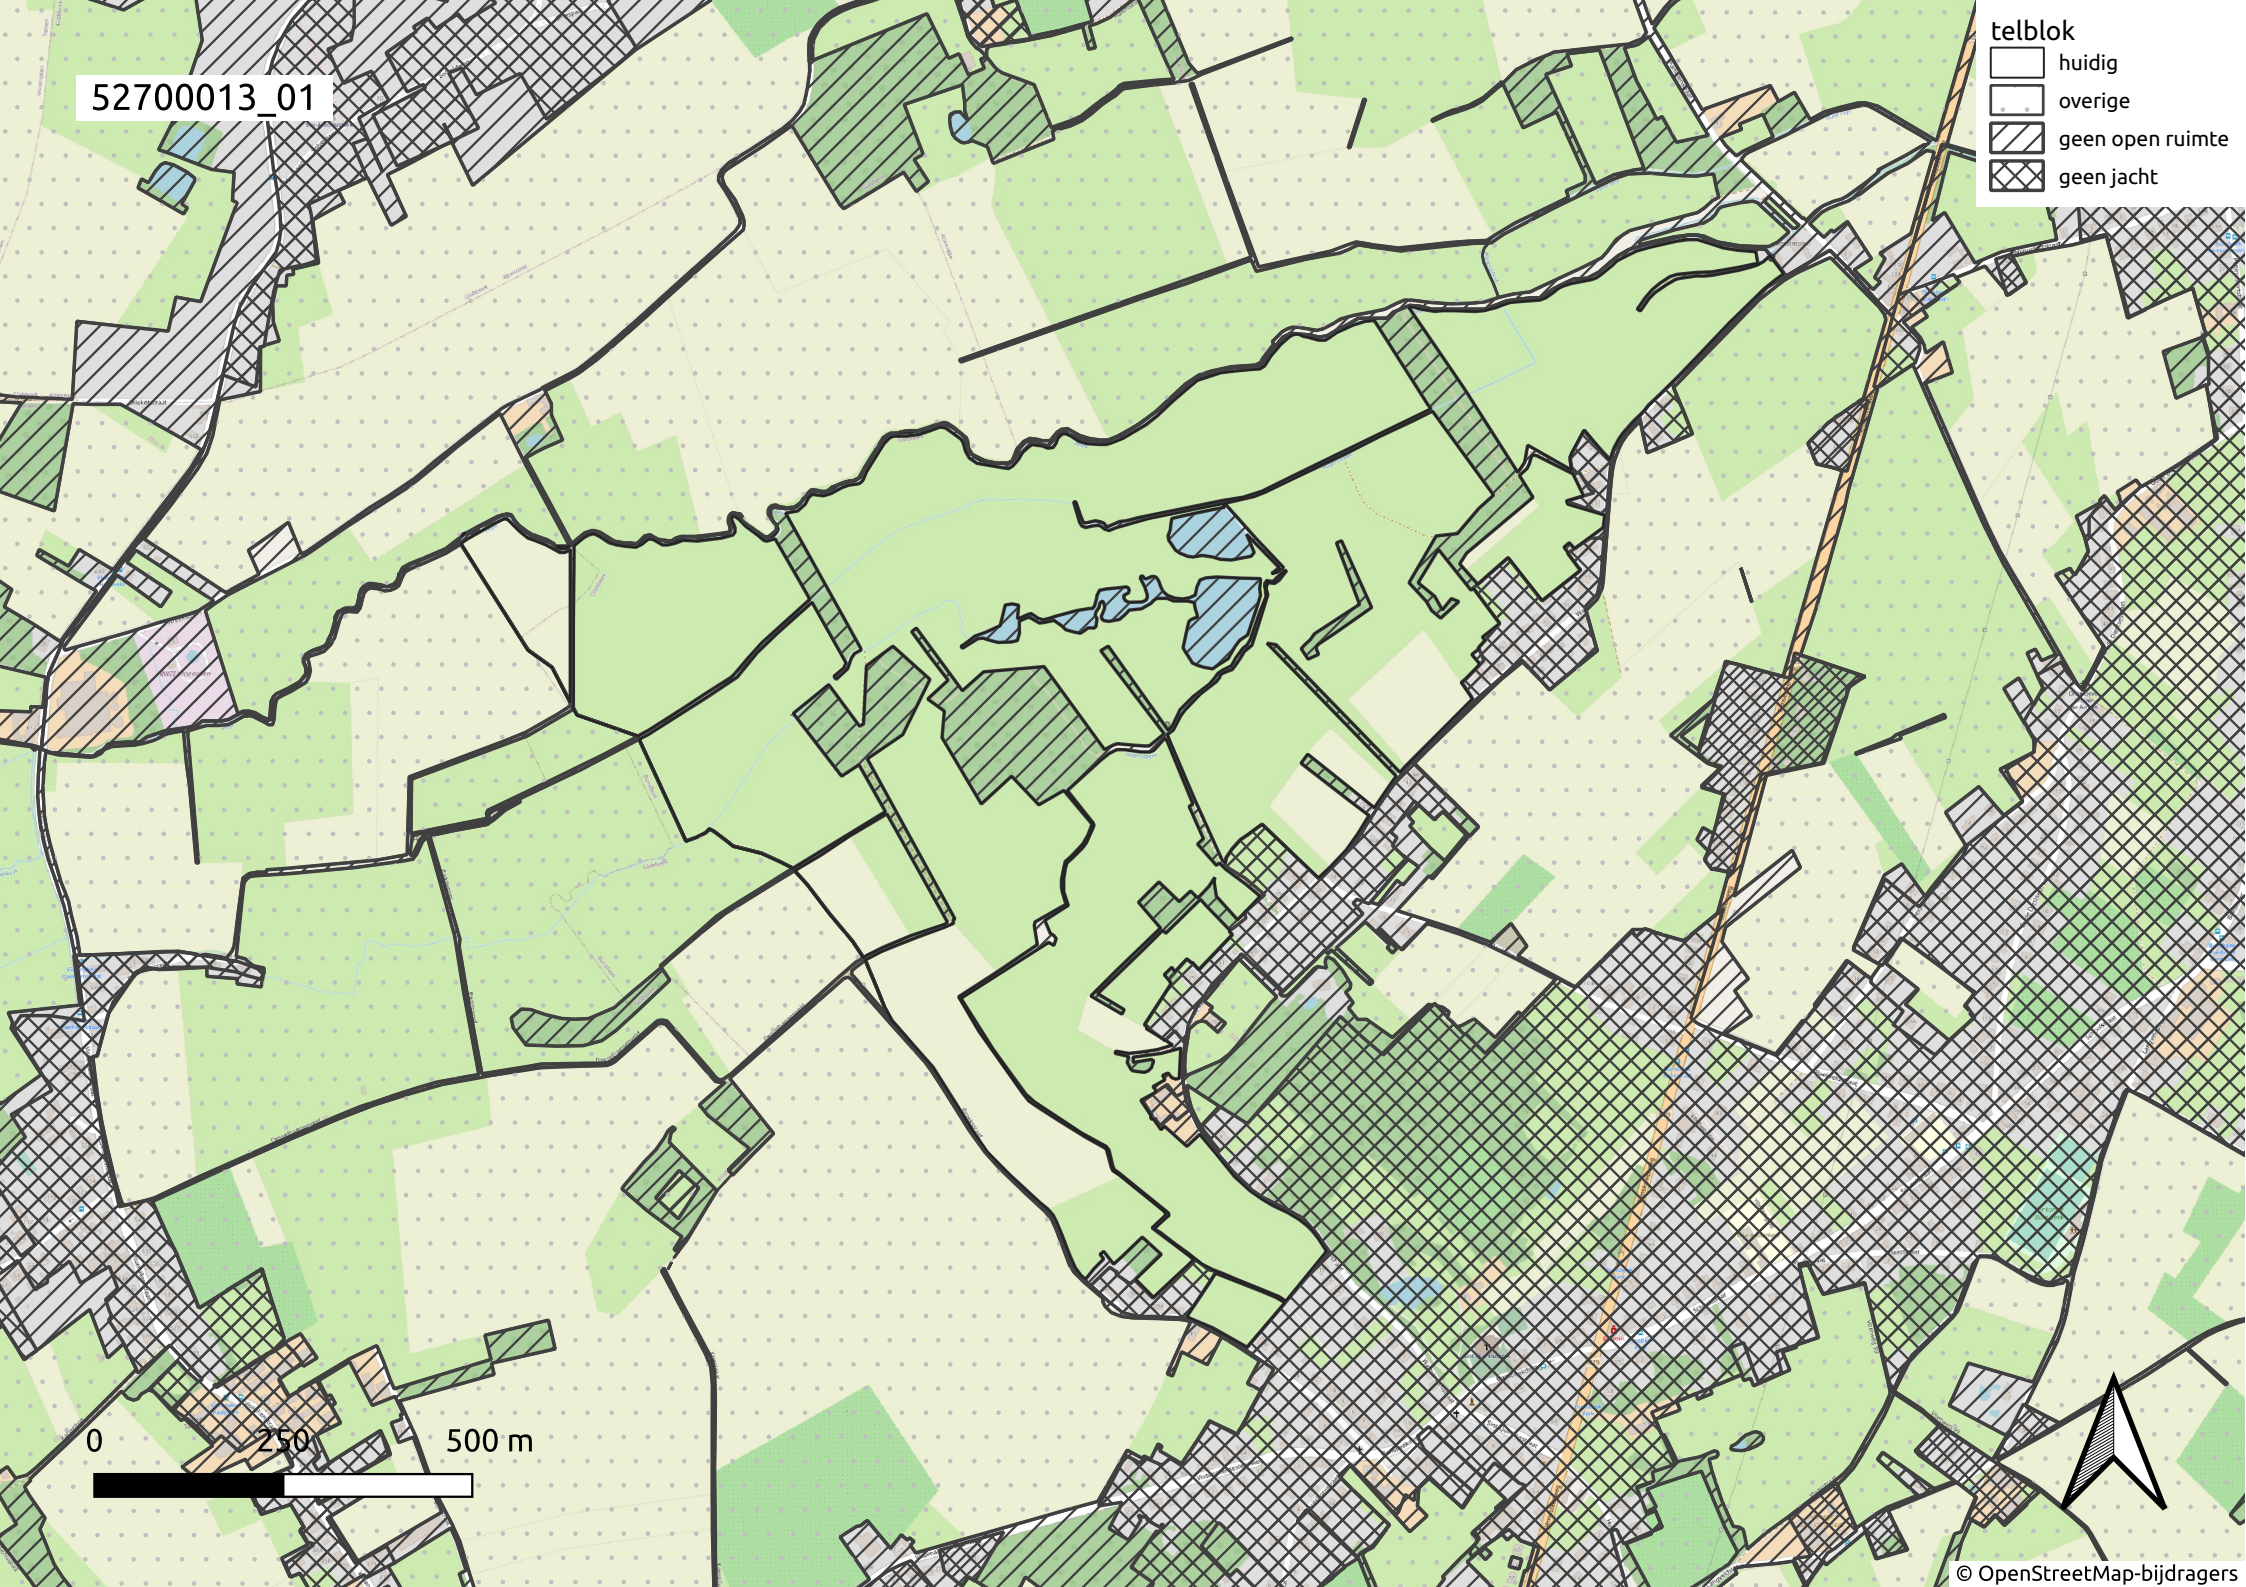

52700013_01

- telblok
- huidig
 - overige
 - geen open ruimte
 - geen jacht

0 250 500 m