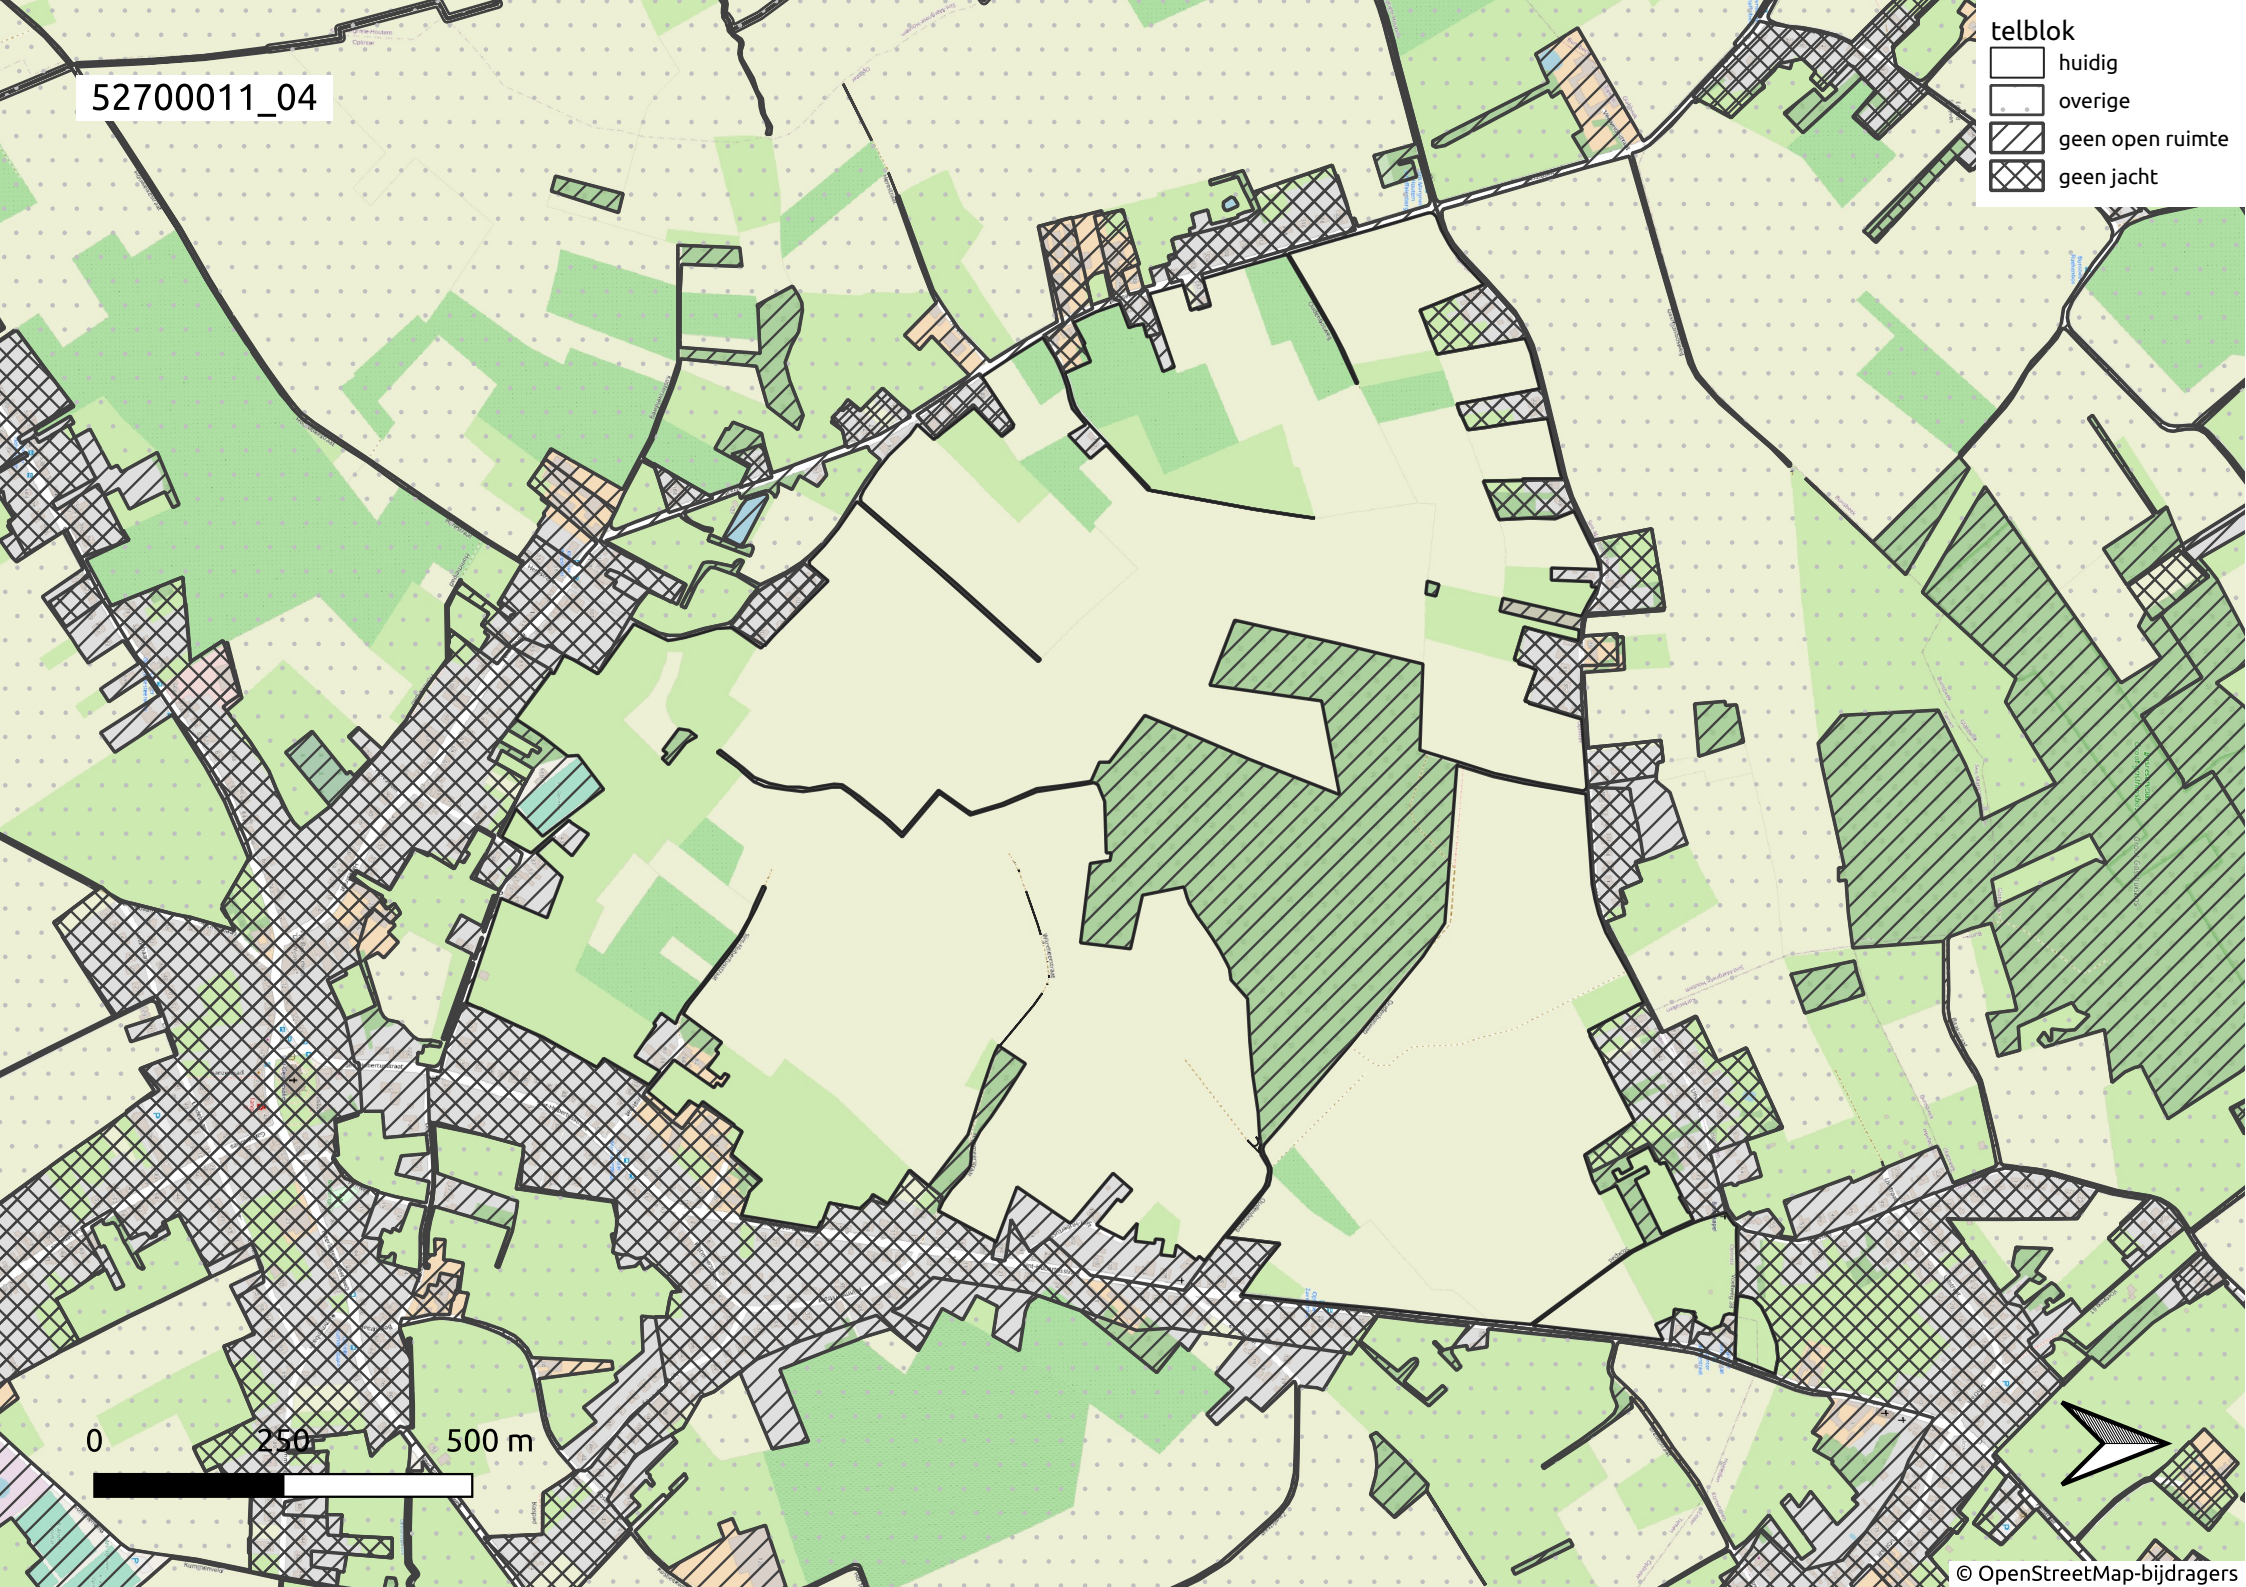

52700011_01

- telblok
- huidig
 - overige
 - geen open ruimte
 - geen jacht

0 250 500 m

52700011_02

- telblok
- huidig
 - overige
 - ▨ geen open ruimte
 - ▩ geen jacht

0 250 500 m

52700011_03

- telblok
- huidig
 - overige
 - geen open ruimte
 - geen jacht

0 250 500 m

52700011_04

- telblok
- huidig
 - overige
 - geen open ruimte
 - geen jacht

0 250 500 m

52700011_05

- telblok
- huidig
 - overige
 - geen open ruimte
 - geen jacht

0 250 500 m