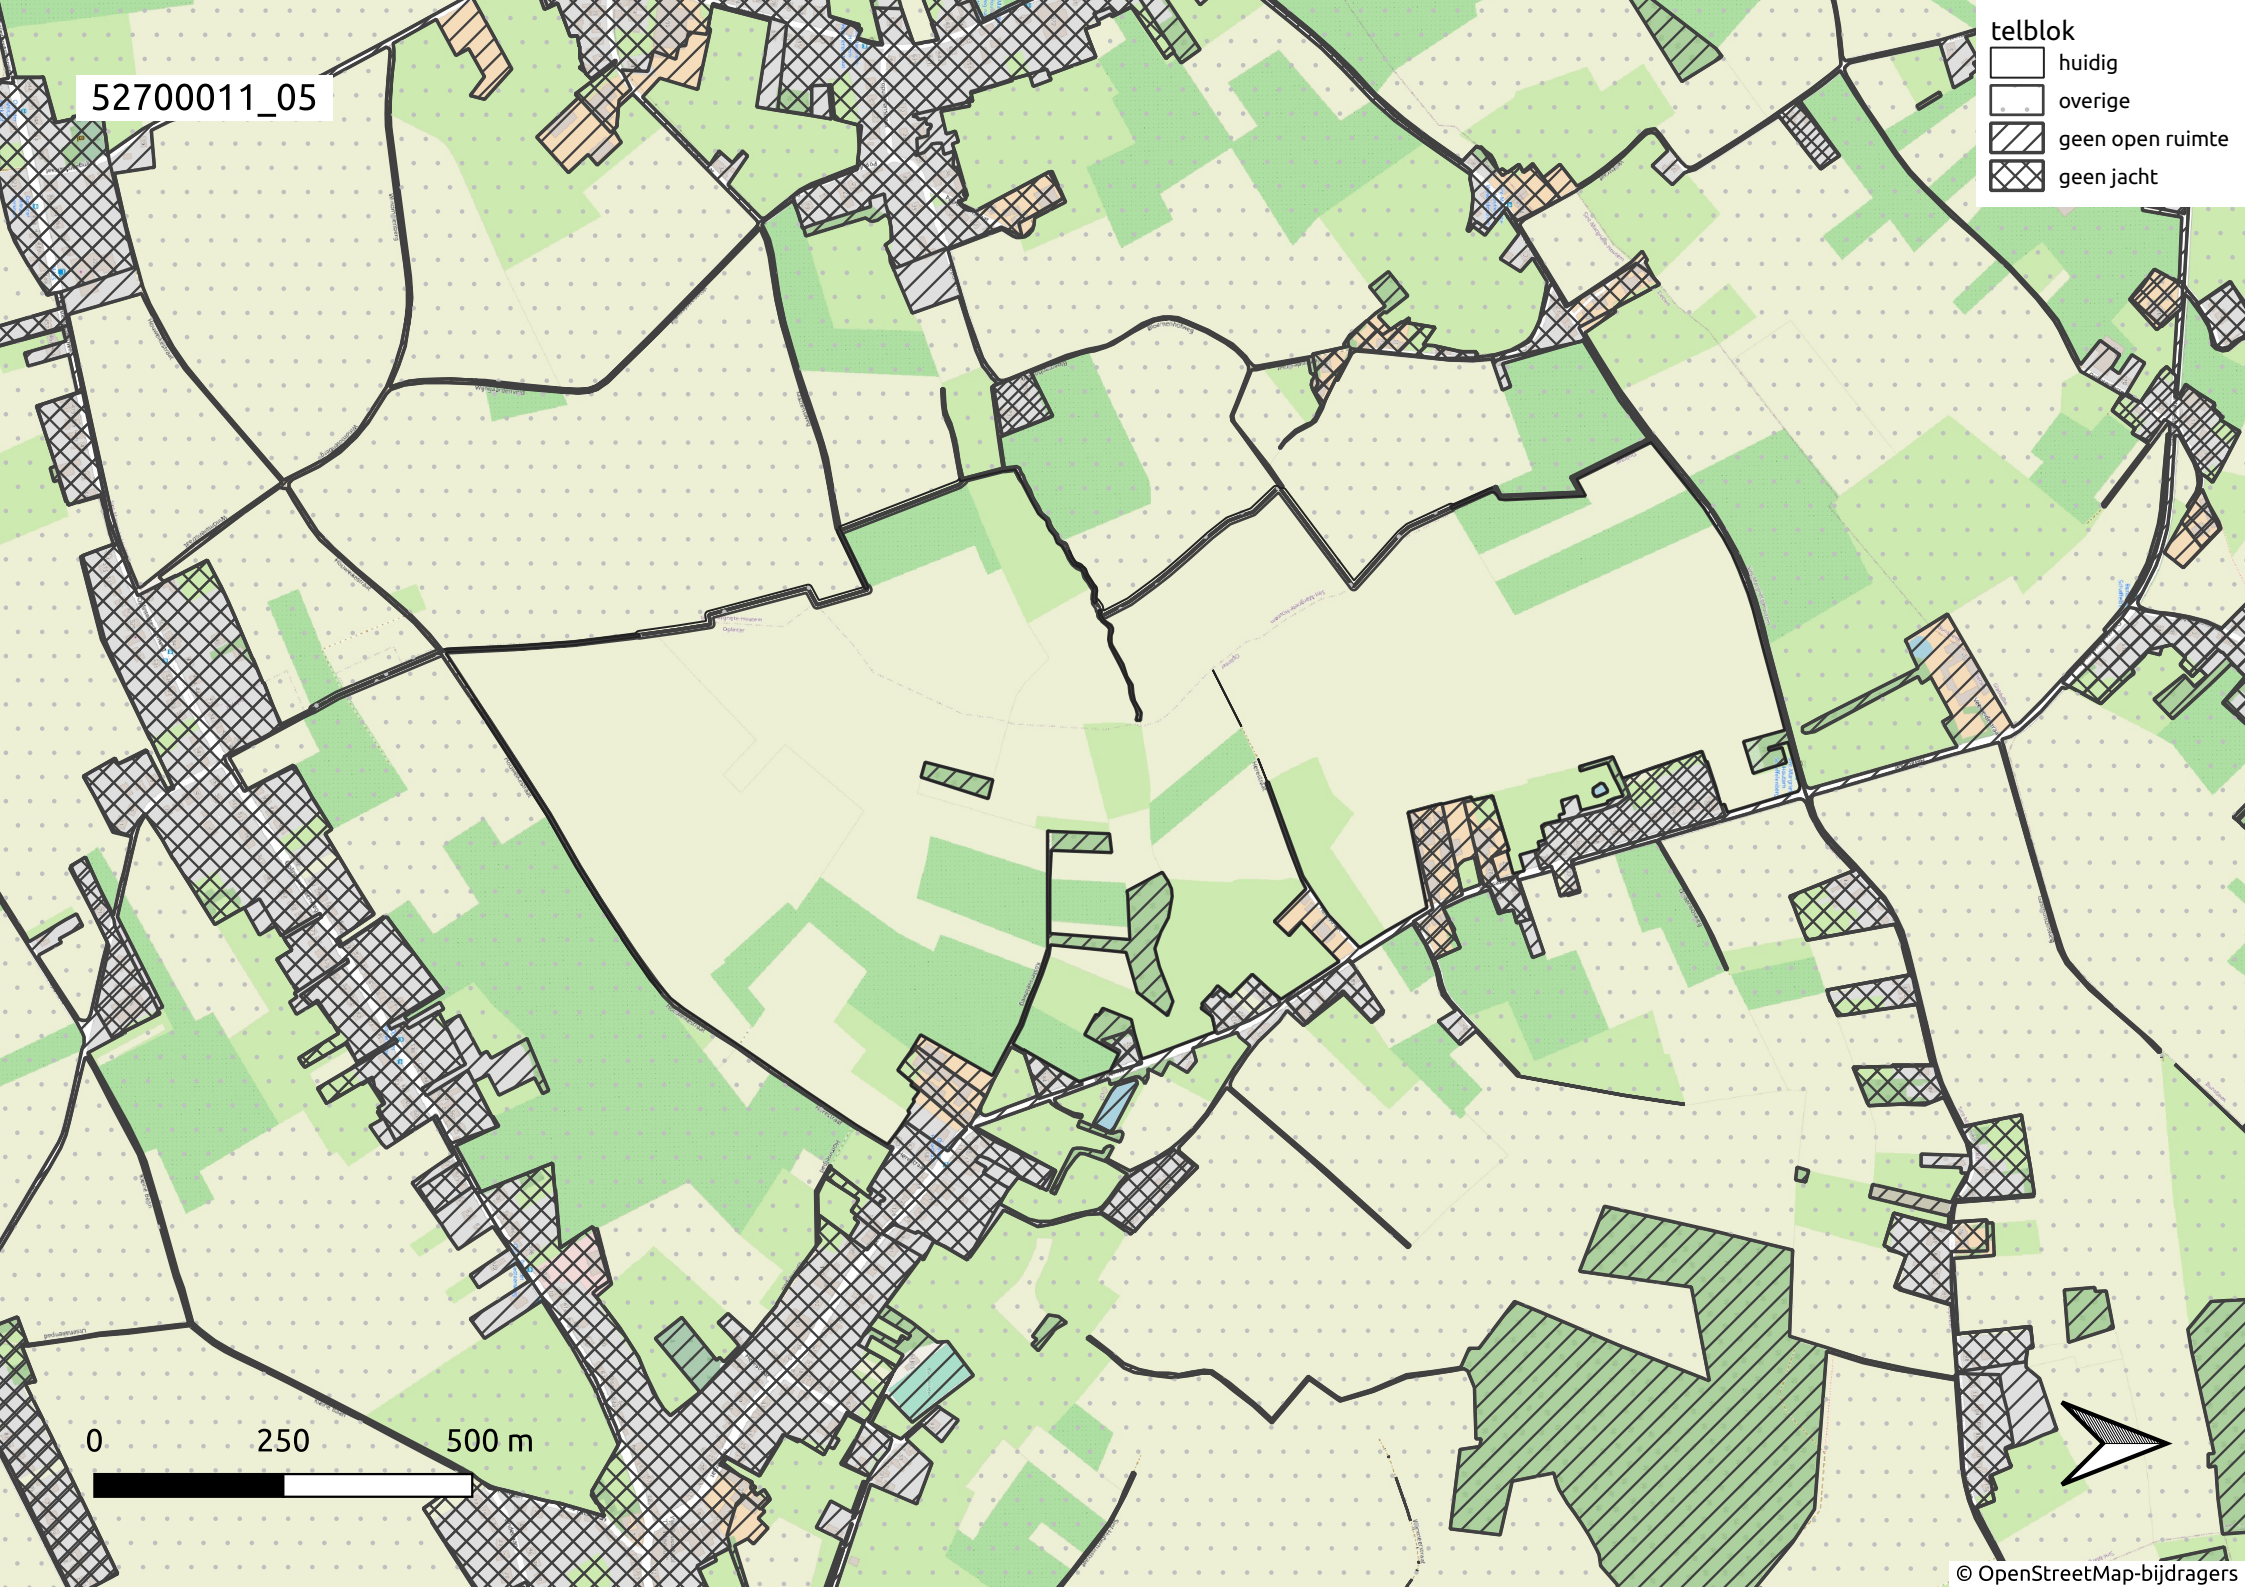

52700011_01

- telblok
- huidig
 - overige
 - geen open ruimte
 - geen jacht

0 250 500 m

52700011_02

- telblok
- huidig
 - overige
 - ▨ geen open ruimte
 - ▩ geen jacht

0 250 500 m

52700011_03

- telblok
- huidig
 - overige
 - geen open ruimte
 - geen jacht

0 250 500 m

52700011_04

- telblok
- huidig
 - overige
 - geen open ruimte
 - geen jacht

0 250 500 m

52700011_05

- telblok
- huidig
 - overige
 - geen open ruimte
 - geen jacht

0 250 500 m